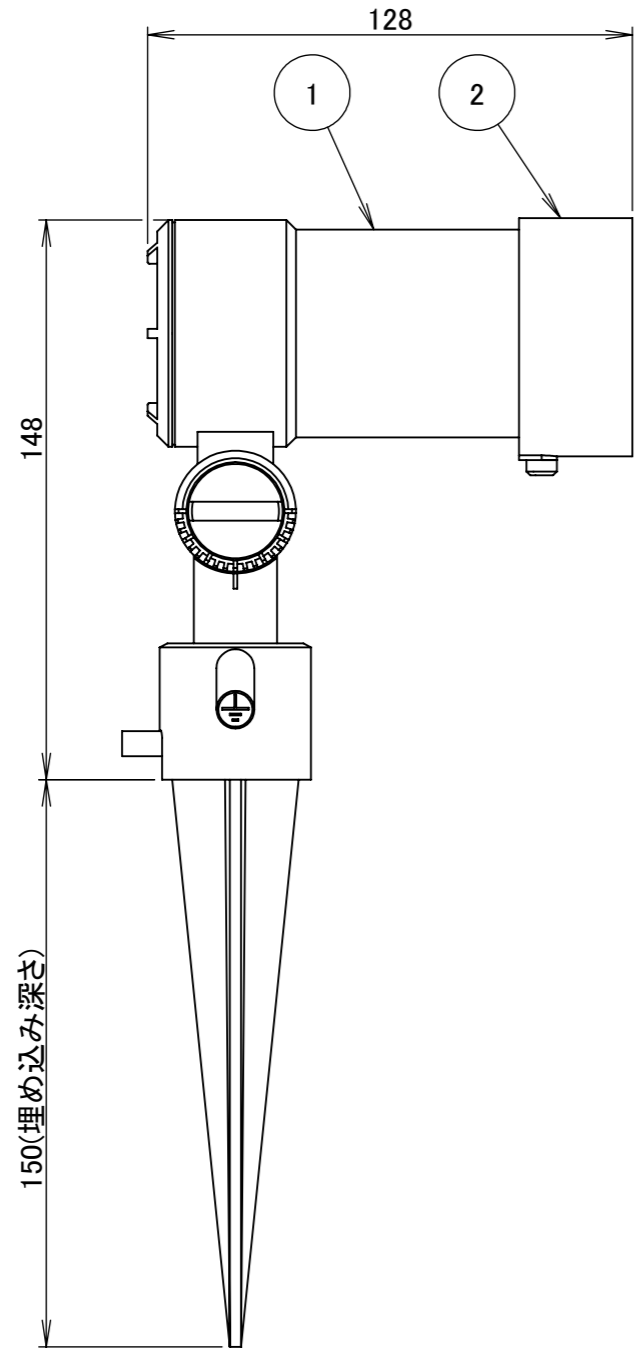

	1		2		3		4		5		6		7		8
No.	部品名	個数	材質												
1	ガーデンアップライト オブティスリム M	1	ADC12 ガラス												
2	カラーブルーシャドウ フィルター M	1	ADC12 アクリル												

		名前 / NAME		消費電力 / POWER CONSUMPTION		品番 / PART NO.	
		検認	原	約6.1W		HBB-D47S/C	
		検認	小林	光源 / LIGHT		色 / COLOR	
		設計	岩下	LED:電球色		シルバー/チャコールグリーン	
		製図	岩下	重量 / WEIGHT		品名 / DRAWING NAME	
		NO.	改定履歴 / REVISION HISTORY	日付	名前 / NAME	日付	2021/03/09
				投影法 / PROJECTION		尺度 / SCALE	
						1:2	
						1/1	