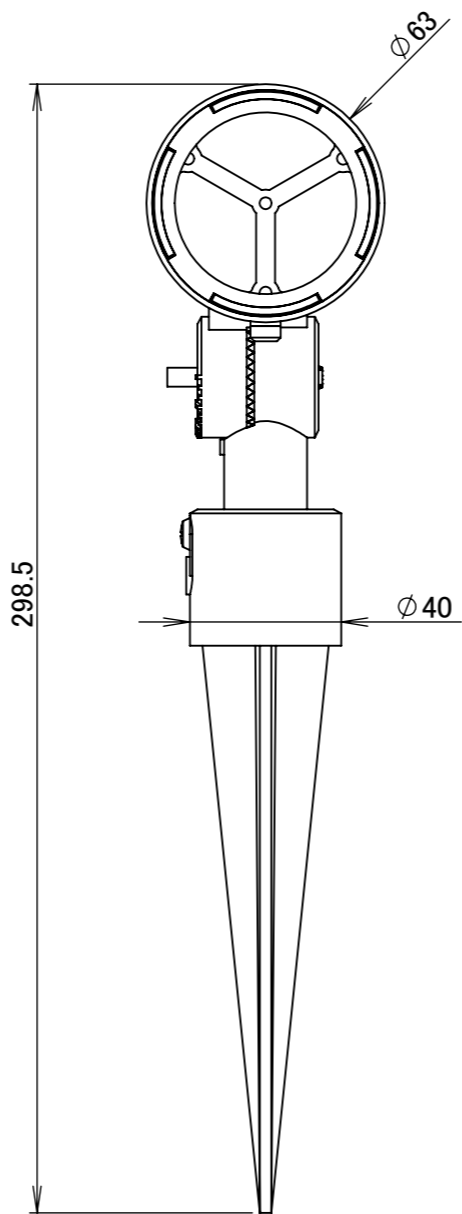

	1		2		3		4		5		6		7		8
No.	部品名	個数	材質												
1	ガーデンアップライト オブティスリム M	1	ADC12 ガラス												
2	カラーブルーシャドウ フィルター M	1	ADC12 アクリル												

		名前 / NAME		消費電力 / POWER CONSUMPTION		品番 / PART NO.	
		検認	原	約6.1W		HBB-D47S/C	
		検認	小林	光源 / LIGHT		色 / COLOR	
		設計	岩下	LED:電球色		シルバー/チャコールグリーン	
		製図	岩下	重量 / WEIGHT		品名 / DRAWING NAME	
		NO.	改定履歴 / REVISION HISTORY	日付	名前 / NAME	日付	2021/03/09
				投影法 / PROJECTION		尺度 / SCALE	
						1:2	
						1/1	