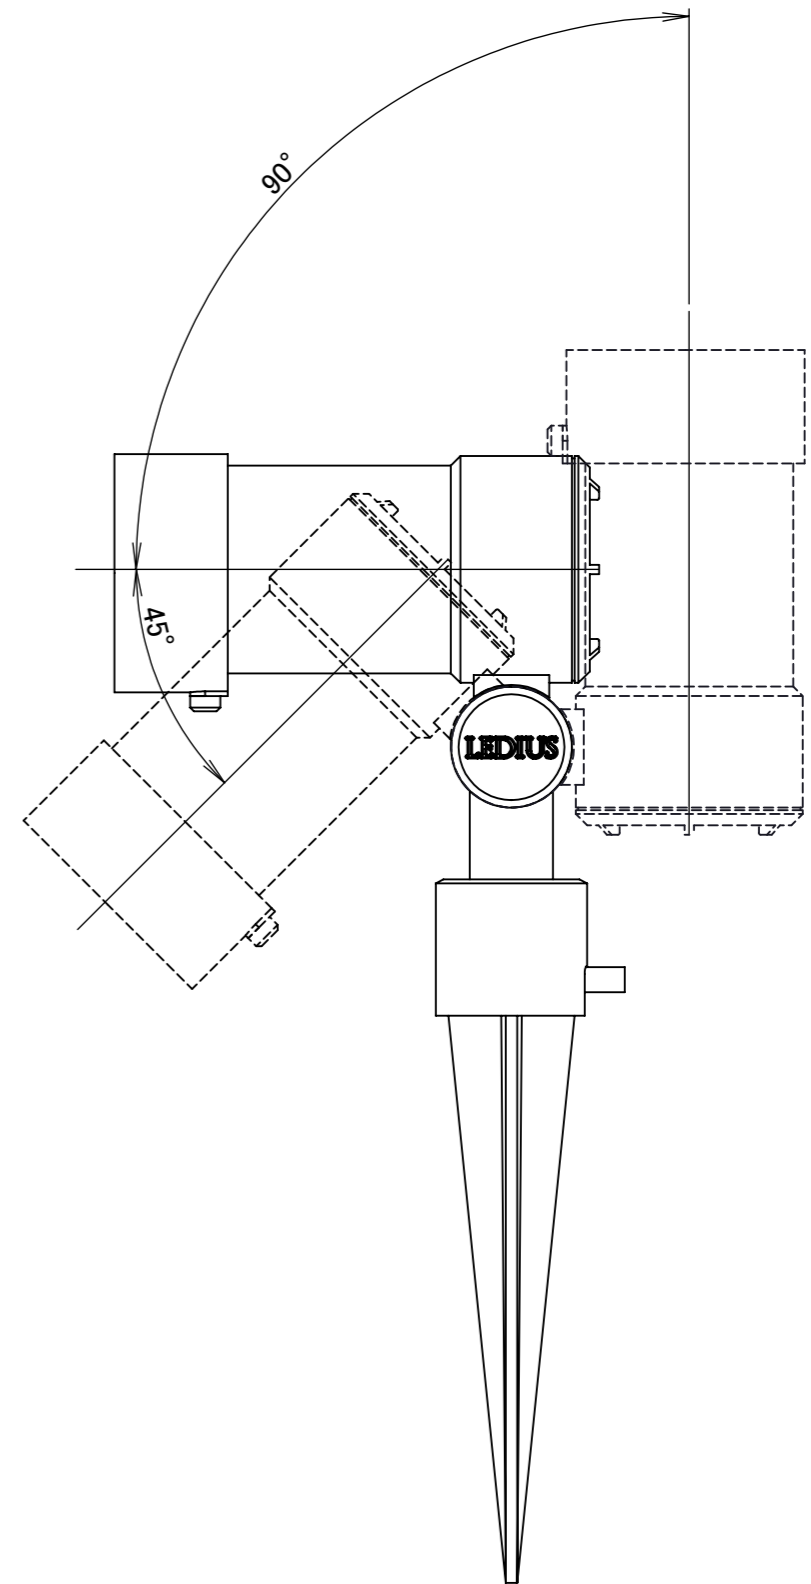

	1		2		3		4		5		6		7		8
No.	部品名	個数	材質												
1	ガーデンアップライト オブティスリム M	1	ADC12 ガラス												
2	カラーブルーシャドウ フィルター M	1	ADC12 アクリル												

		名前 / NAME		消費電力 / POWER CONSUMPTION		品番 / PART NO.	
		検認	原	約6.1W		HBB-D47S/C	
		検認	小林	光源 / LIGHT		色 / COLOR	
		設計	岩下	LED:電球色		シルバー/チャコールグリーン	
		製図	岩下	重量 / WEIGHT		品名 / DRAWING NAME	
		NO.	改定履歴 / REVISION HISTORY	日付	名前 / NAME	日付	2021/03/09
				投影法 / PROJECTION		尺度 / SCALE	
						1:2	
						1/1	