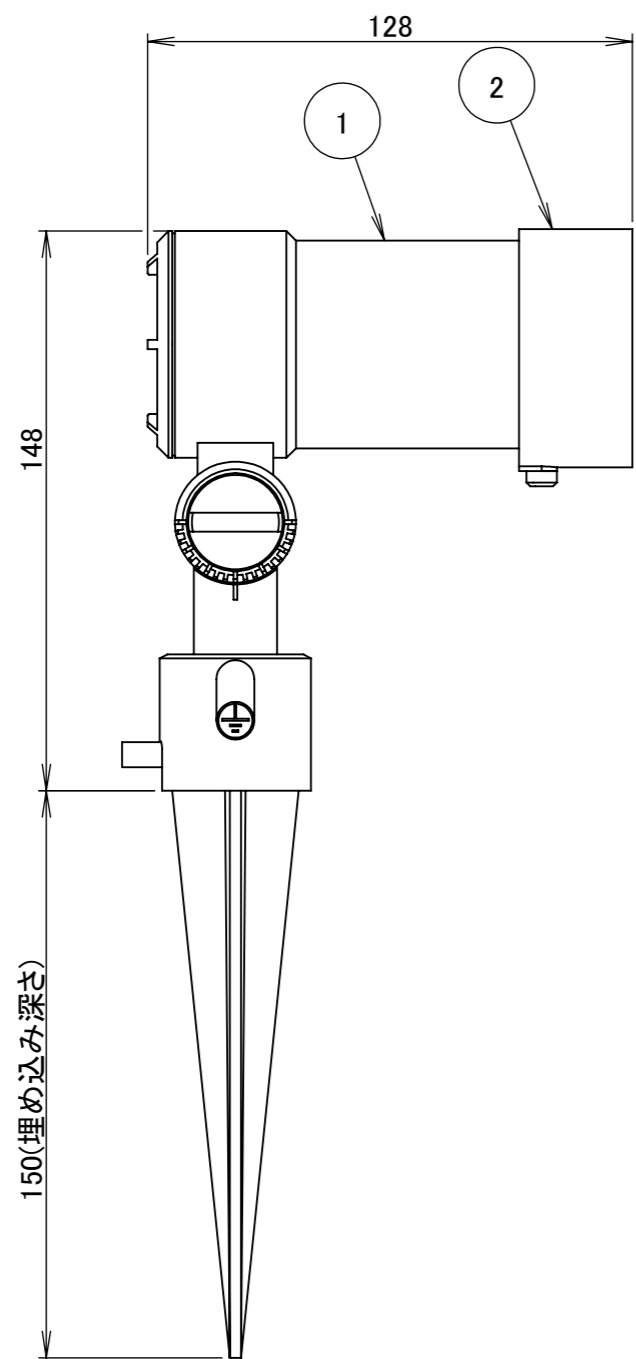

	1		2		3		4		5		6		7		8
No.	部品名	個数	材質												
1	ガーデンアップライト オブティスリム M	1	ADC12 ガラス												
2	カラーアンバーシャドウ フィルター M	1	ADC12 アクリル												

		名前 / NAME		消費電力 / POWER CONSUMPTION		品番 / PART NO.	
		検認	原	約6.1W		HBB-D48S/C	
		検認	小林	光源 / LIGHT		色 / COLOR	
		設計	岩下	LED:電球色		シルバー/チャコールグリーン	
		製図	岩下	重量 / WEIGHT		品名 / DRAWING NAME	
		NO.	改定履歴 / REVISION HISTORY	日付	名前 / NAME	日付	2021/03/09
				投影法 / PROJECTION		尺度 / SCALE	
						1:2	
						1/1	

1	2	3	4	5	6	7	8
---	---	---	---	---	---	---	---