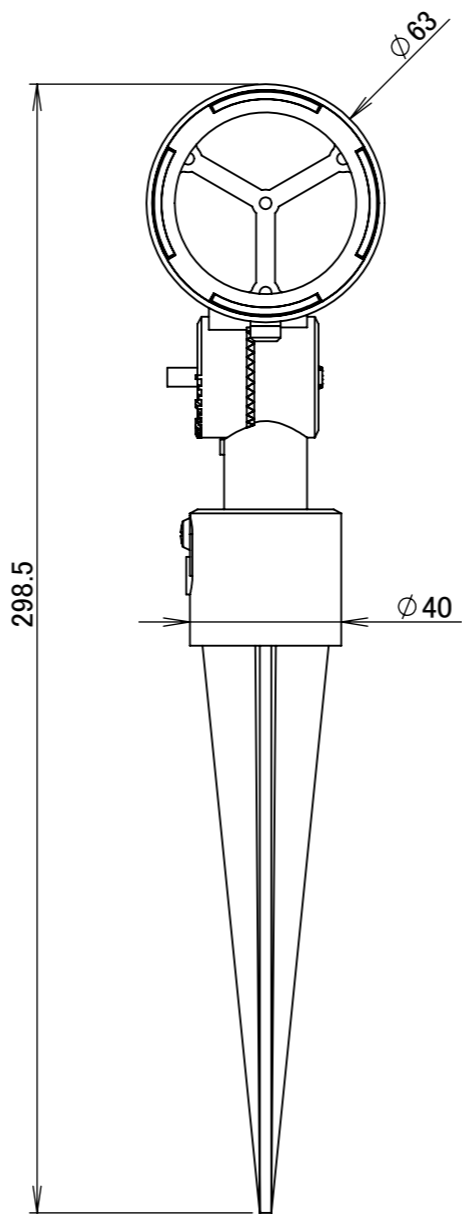

	1		2		3		4		5		6		7		8
No.	部品名	個数	材質												
1	ガーデンアップライト オブティスリム M	1	ADC12 ガラス												
2	カラーアンバーシャドウ フィルター M	1	ADC12 アクリル												

		名前 / NAME		消費電力 / POWER CONSUMPTION		品番 / PART NO.	
		検認	原	約6.1W		HBB-D48S/C	
		検認	小林	光源 / LIGHT		色 / COLOR	
		設計	岩下	LED:電球色		シルバー/チャコールグリーン	
		製図	岩下	重量 / WEIGHT		品名 / DRAWING NAME	
		NO.	改定履歴 / REVISION HISTORY	日付	名前 / NAME	日付	2021/03/09
				投影法 / PROJECTION		尺度 / SCALE	
						1:2	
						1/1	

1	2	3	4	5	6	7	8
---	---	---	---	---	---	---	---