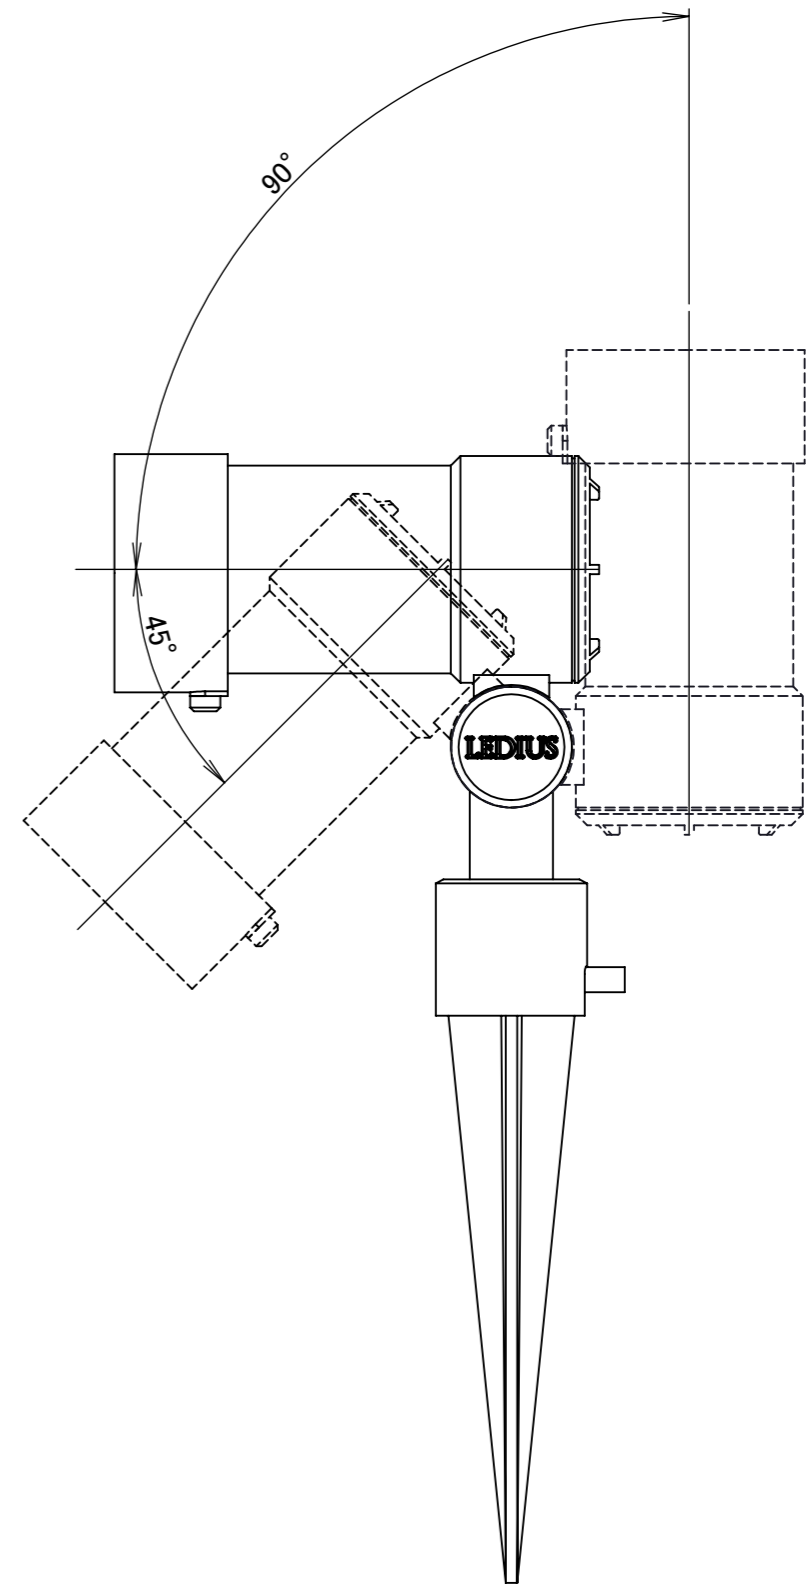

	1		2		3		4		5		6		7		8
No.	部品名	個数	材質												
1	ガーデンアップライト オブティスリム M	1	ADC12 ガラス												
2	カラーアンバーシャドウ フィルター M	1	ADC12 アクリル												

		名前 / NAME		消費電力 / POWER CONSUMPTION		品番 / PART NO.	
		検認	原	約6.1W		HBB-D48S/C	
		検認	小林	光源 / LIGHT		色 / COLOR	
		設計	岩下	LED:電球色		シルバー/チャコールグリーン	
		製図	岩下	重量 / WEIGHT		品名 / DRAWING NAME	
		NO.	改定履歴 / REVISION HISTORY	日付	名前 / NAME	日付	2021/03/09
				投影法 / PROJECTION		尺度 / SCALE	
						1:2	
						1/1	

1	2	3	4	5	6	7	8
---	---	---	---	---	---	---	---