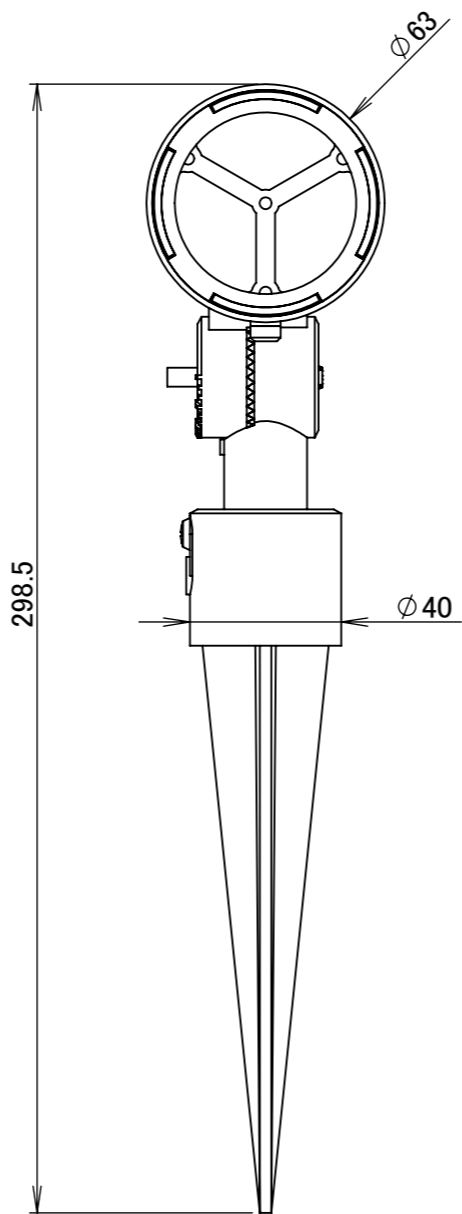

	1		2		3		4		5		6		7		8
No.	部品名	個数	材質												
1	ガーデンアップライト オブティスリム M	1	ADC12 ガラス												
2	カラーグリーンシャドウ フィルター M	1	ADC12 アクリル												

		名前 / NAME		消費電力 / POWER CONSUMPTION		品番 / PART NO.	
		検認	原	約6.1W		HBB-D49S/C	
		検認	小林	光源 / LIGHT		色 / COLOR	
		設計	岩下	LED:電球色		シルバー/チャコールグリーン	
		製図	岩下	重量 / WEIGHT		品名 / DRAWING NAME	
		NO.	改定履歴 / REVISION HISTORY	日付	名前 / NAME	日付	2021/03/09
				投影法 / PROJECTION		尺度 / SCALE	
						1:2	
						1/1	