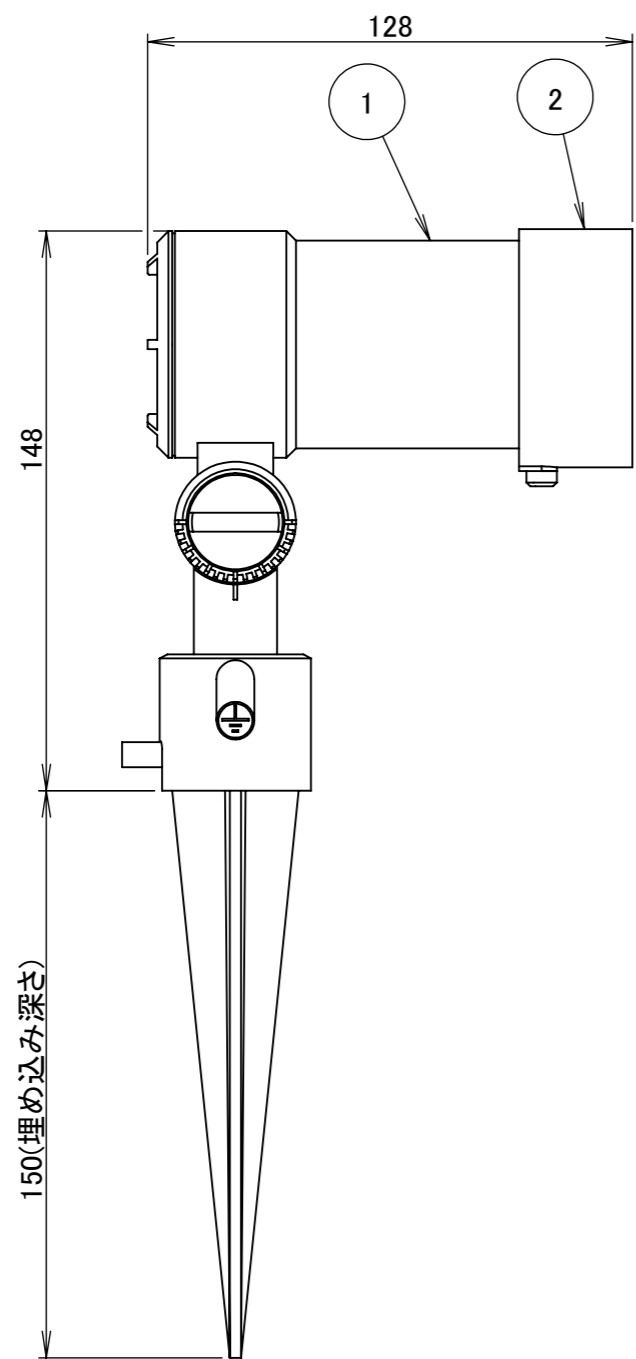

	1		2		3		4		5		6		7		8
No.	部品名	個数	材質												
1	ガーデンアップライト オブティスリム M	1	ADC12 ガラス												
2	カラーグリーンシャドウ フィルター M	1	ADC12 アクリル												

		名前 / NAME		消費電力 / POWER CONSUMPTION		品番 / PART NO.	
		検認	原	約6.1W		HBB-D49S/C	
		検認	小林	光源 / LIGHT		色 / COLOR	
		設計	岩下	LED:電球色		シルバー/チャコールグリーン	
		製図	岩下	重量 / WEIGHT		品名 / DRAWING NAME	
		NO.	改定履歴 / REVISION HISTORY	日付	名前 / NAME	日付	2021/03/09
				投影法 / PROJECTION		尺度 / SCALE	
						1:2	
						1/1	