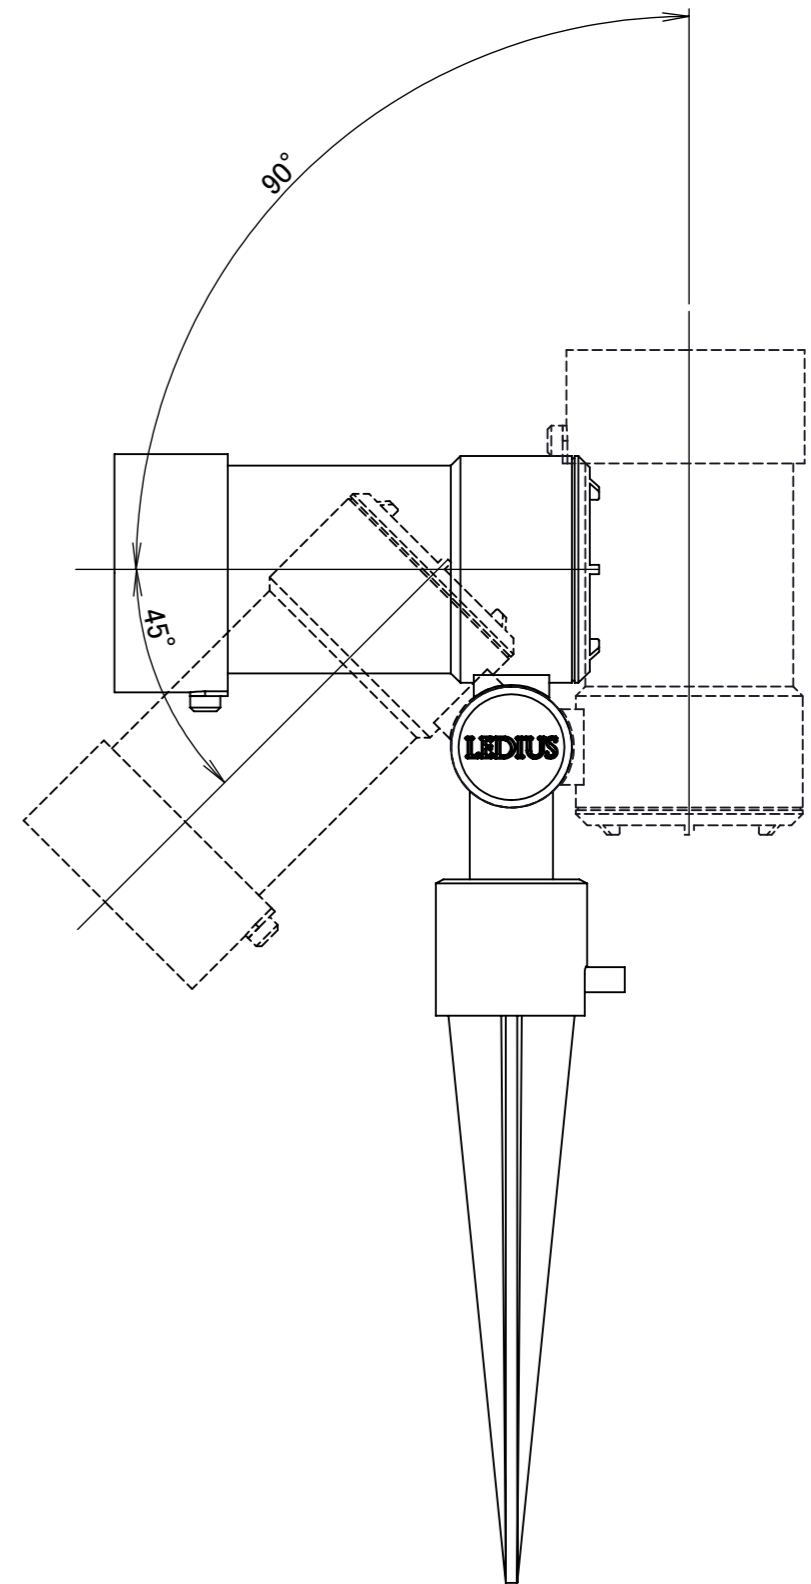

	1		2		3		4		5		6		7		8
No.	部品名	個数	材質												
1	ガーデンアップライト オブティスリム M	1	ADC12 ガラス												
2	カラーグリーンシャドウ フィルター M	1	ADC12 アクリル												

		名前 / NAME		消費電力 / POWER CONSUMPTION		品番 / PART NO.	
		検認	原	約6.1W		HBB-D49S/C	
		検認	小林	光源 / LIGHT		色 / COLOR	
		設計	岩下	LED:電球色		シルバー/チャコールグリーン	
		製図	岩下	重量 / WEIGHT		品名 / DRAWING NAME	
		NO.	改定履歴 / REVISION HISTORY	日付	名前 / NAME	日付	2021/03/09
				投影法 / PROJECTION		尺度 / SCALE	
						1:2	
						1/1	