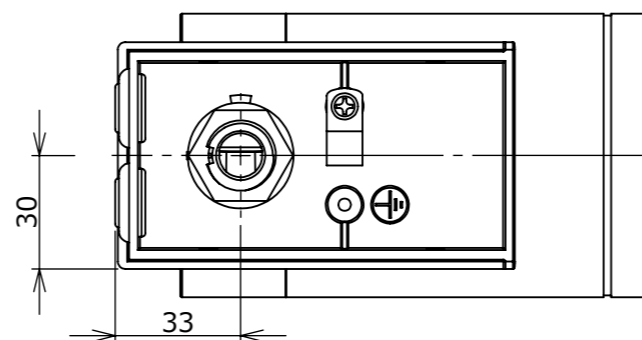

安全に関するご注意

- 点灯時40℃以上になる環境下では使用しないでください。
- 強い振動、衝撃のある場所で使用しないでください。
- 無理な荷重をかけないでください。
- 水勾配を考慮し、水没しないように施工してください。

コード長 2m、先端バラ

オプション	
品名	品番
ルーメック フード L シルバー	HEC-155S
ルーメック フード L チャコールグリーン	HEC-155C
ルーメック フード L ブラック	HEC-155K
ルーメック スマート L シルバー	HEC-156S
ルーメック スマート L チャコールグリーン	HEC-156C
ルーメック スマート L ブラック	HEC-156K
ルーメック ショートスマート L シルバー	HEC-157S
ルーメック ショートスマート L チャコールグリーン	HEC-157C
ルーメック ショートスマート L ブラック	HEC-157K
ルーメック スプレッドレンズ L	HEC-160T
ルーメック スパイク	HEC-115K
ルーメック PF管対応スパイク	HEC-116K
ルーメック パワースパイク	HEC-117K

製品情報			
品名	器具色	品番	
ガーデンアップライト ルーメック L 挟角	シルバー	HBB-D67S	
	チャコールグリーン	HBB-D67C	
	ブラック	HBB-D67K	

					消費電力	6.7W	品番
					入力電圧	DC12/24V	別表記載
					光源	LEDモジュール	品名
					色温度	2700K	別表記載
					演色性	Ra70	器具色
					定格光束	1000lm	別表記載
					1/2照度角	19°	別表記載
④	調整ネジ	SUS304	1		動作温度	40℃	
③	LEDモジュール	-	1	交換可能	塗装グレード	重耐塩	
②	本体	ADC12	1		重量	1.3kg	特記事項
①	カバー	ガラス	1		保護等級	IP55	尺度 1:2
NO.	部品名	材質	数量	備考	作成日	作成	承認
					2026/02/16	片野田	原