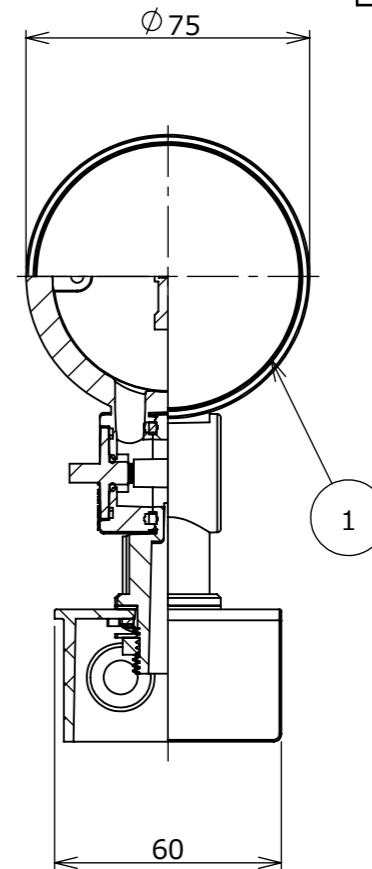

安全に関するご注意

- 点灯時40℃以上になる環境下では使用しないでください。
- 強い振動、衝撃のある場所で使用しないでください。
- 無理な荷重をかけないでください。
- 水勾配を考慮し、水没しないように施工してください。

コード長 2m、先端バラ

オプション	
品名	品番
ルーメック フード L シルバー	HEC-155S
ルーメック フード L チャコールグリーン	HEC-155C
ルーメック フード L ブラック	HEC-155K
ルーメック スマート L シルバー	HEC-156S
ルーメック スマート L チャコールグリーン	HEC-156C
ルーメック スマート L ブラック	HEC-156K
ルーメック ショートスマート L シルバー	HEC-157S
ルーメック ショートスマート L チャコールグリーン	HEC-157C
ルーメック ショートスマート L ブラック	HEC-157K
ルーメック スプレッドレンズ L	HEC-160T
ルーメック スパイク	HEC-115K
ルーメック PF管対応スパイク	HEC-116K
ルーメック パワースパイク	HEC-117K

製品情報			
品名	器具色	品番	
ガーデンアップライト ルーメック L 挟角	シルバー	HBB-D67S	
	チャコールグリーン	HBB-D67C	
	ブラック	HBB-D67K	

					消費電力	6.7W	品番
					入力電圧	DC12/24V	別表記載
					光源	LEDモジュール	品名
					色温度	2700K	別表記載
					演色性	Ra70	器具色
					定格光束	1000lm	別表記載
					1/2照度角	19°	別表記載
④	調整ネジ	SUS304	1		動作温度	40℃	
③	LEDモジュール	-	1	交換可能	塗装グレード	重耐塩	
②	本体	ADC12	1		重量	1.3kg	特記事項
①	カバー	ガラス	1		保護等級	IP55	尺度 1:2
NO.	部品名	材質	数量	備考	作成日	作成	承認
					2026/02/16	片野田	原