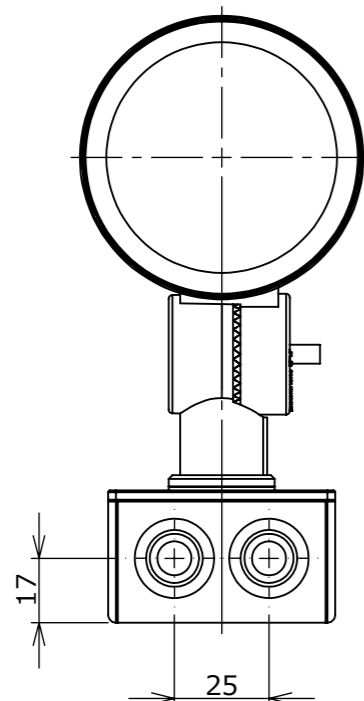

安全に関するご注意

- 点灯時40℃以上になる環境下では使用しないでください。
- 強い振動、衝撃のある場所で使用しないでください。
- 無理な荷重をかけないでください。
- 水勾配を考慮し、水没しないように施工してください。

コード長 2m、先端バラ

オプション	
品名	品番
ルーメック フード L シルバー	HEC-155S
ルーメック フード L チャコールグリーン	HEC-155C
ルーメック フード L ブラック	HEC-155K
ルーメック スマート L シルバー	HEC-156S
ルーメック スマート L チャコールグリーン	HEC-156C
ルーメック スマート L ブラック	HEC-156K
ルーメック ショートスマート L シルバー	HEC-157S
ルーメック ショートスマート L チャコールグリーン	HEC-157C
ルーメック ショートスマート L ブラック	HEC-157K
ルーメック スプレッドレンズ L	HEC-160T
ルーメック スパイク	HEC-115K
ルーメック PF管対応スパイク	HEC-116K
ルーメック パワースパイク	HEC-117K

製品情報			
品名	器具色	品番	
ガーデンアップライト ルーメック L 挟角	シルバー	HBB-D67S	
	チャコールグリーン	HBB-D67C	
	ブラック	HBB-D67K	

					消費電力	6.7W	品番
					入力電圧	DC12/24V	別表記載
					光源	LEDモジュール	品名
					色温度	2700K	別表記載
					演色性	Ra70	器具色
					定格光束	1000lm	別表記載
					1/2照度角	19°	別表記載
④	調整ネジ	SUS304	1		動作温度	40℃	
③	LEDモジュール	-	1	交換可能	塗装グレード	重耐塩	
②	本体	ADC12	1		重量	1.3kg	特記事項
①	カバー	ガラス	1		保護等級	IP55	尺度 1:2
NO.	部品名	材質	数量	備考	作成日	作成	承認
					2026/02/16	片野田	原