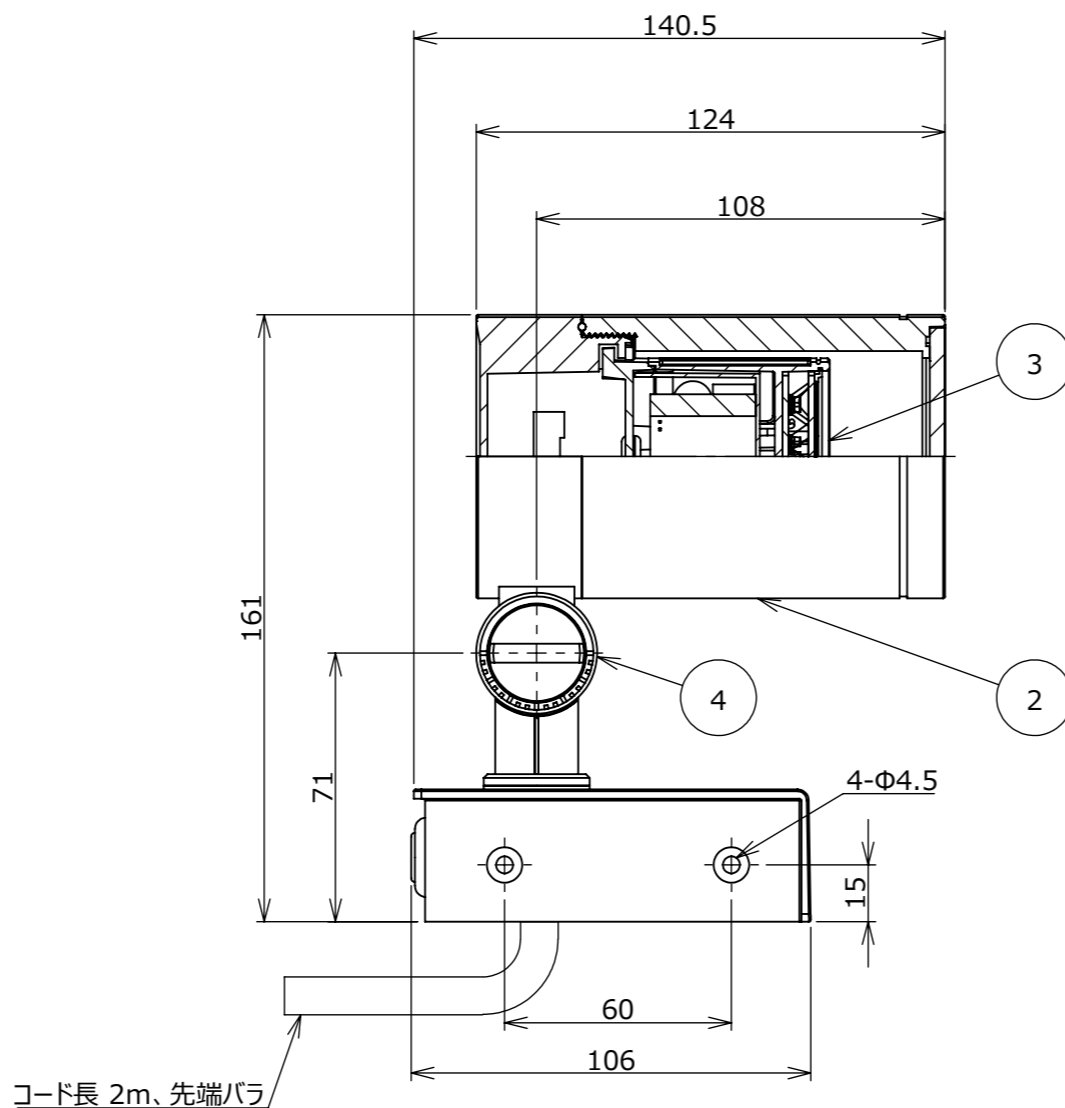

安全に関するご注意

- 点灯時40℃以上になる環境下では使用しないでください。
- 強い振動、衝撃のある場所で使用しないでください。
- 無理な荷重をかけないでください。
- 水勾配を考慮し、水没しないように施工してください。

コード長 2m、先端バラ

オプション	
品名	品番
ルーメック フード L シルバー	HEC-155S
ルーメック フード L チャコールグリーン	HEC-155C
ルーメック フード L ブラック	HEC-155K
ルーメック スマート L シルバー	HEC-156S
ルーメック スマート L チャコールグリーン	HEC-156C
ルーメック スマート L ブラック	HEC-156K
ルーメック ショートスマート L シルバー	HEC-157S
ルーメック ショートスマート L チャコールグリーン	HEC-157C
ルーメック ショートスマート L ブラック	HEC-157K
ルーメック スプレッドレンズ L	HEC-160T
ルーメック スパイク	HEC-115K
ルーメック PF管対応スパイク	HEC-116K
ルーメック パワースパイク	HEC-117K

製品情報			
品名	器具色	品番	
ガーデンアップライト ルーメック L 挟角	シルバー	HBB-D67S	
	チャコールグリーン	HBB-D67C	
	ブラック	HBB-D67K	

					消費電力	6.7W	品番
					入力電圧	DC12/24V	別表記載
					光源	LEDモジュール	品名
					色温度	2700K	別表記載
					演色性	Ra70	器具色
					定格光束	1000lm	別表記載
					1/2照度角	19°	別表記載
④	調整ネジ	SUS304	1		動作温度	40℃	
③	LEDモジュール	-	1	交換可能	塗装グレード	重耐塩	
②	本体	ADC12	1		重量	1.3kg	特記事項
①	カバー	ガラス	1		保護等級	IP55	尺度 1:2
NO.	部品名	材質	数量	備考	作成日	作成	承認
					2026/02/16	片野田	原