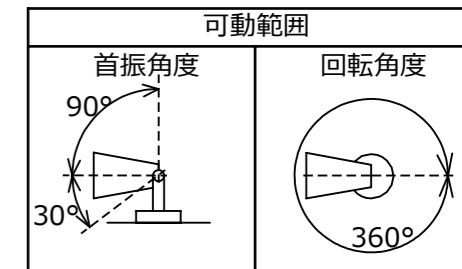

安全に関するご注意

- 点灯時40℃以上になる環境下では使用しないでください。
- 強い振動、衝撃のある場所で使用しないでください。
- 無理な荷重をかけないでください。
- 水勾配を考慮し、水没しないように施工してください。

コード長 2m、先端バラ

オプション	
品名	品番
ルーメック フード L シルバー	HEC-155S
ルーメック フード L チャコールグリーン	HEC-155C
ルーメック フード L ブラック	HEC-155K
ルーメック スマート L シルバー	HEC-156S
ルーメック スマート L チャコールグリーン	HEC-156C
ルーメック スマート L ブラック	HEC-156K
ルーメック ショートスマート L シルバー	HEC-157S
ルーメック ショートスマート L チャコールグリーン	HEC-157C
ルーメック ショートスマート L ブラック	HEC-157K
ルーメック スプレッドレンズ L	HEC-160T
ルーメック スパイク	HEC-115K
ルーメック PF管対応スパイク	HEC-116K
ルーメック パワースパイク	HEC-117K

製品情報			
品名	器具色	品番	
ガーデンアップライト ルーメック L 挟角	シルバー	HBB-D67S	
	チャコールグリーン	HBB-D67C	
	ブラック	HBB-D67K	

					消費電力	6.7W	品番
					入力電圧	DC12/24V	別表記載
					光源	LEDモジュール	品名
					色温度	2700K	別表記載
					演色性	Ra70	器具色
					定格光束	1000lm	別表記載
					1/2照度角	19°	別表記載
④	調整ネジ	SUS304	1		動作温度	40℃	
③	LEDモジュール	-	1	交換可能	塗装グレード	重耐塩	
②	本体	ADC12	1		重量	1.3kg	特記事項
①	カバー	ガラス	1		保護等級	IP55	尺度 1:2
NO.	部品名	材質	数量	備考	作成日	作成	承認
					2026/02/16	片野田	原