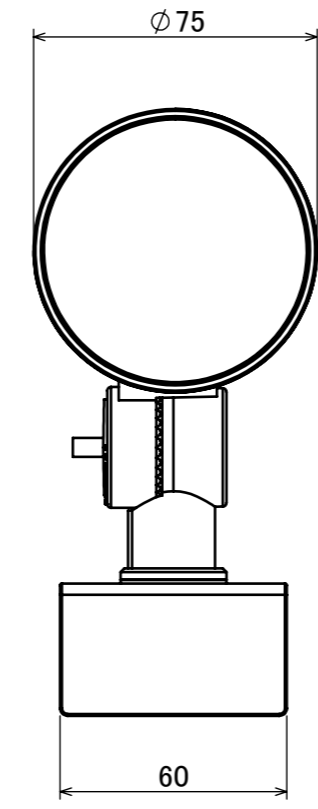

	1		2		3		4		5		6		7		8
No.	部品名	個数	材質												
1	カバー	1	ガラス												
2	本体	1	ADC12												

コード長:約2m

				名前 / NAME		消費電力 / POWER CONSUMPTION		品番 / PART NO.	
				検認	原	約6.5W		HBB-D67S/C/K HBB-68S/C/K	
				検認	小林	光源 / LIGHT		色 / COLOR	
				設計	小林	モジュール:電球色		シルバー/チャコールグリーン/ブラック	
				製図	岩下	重量 / WEIGHT		品名 / DRAWING NAME	
				日付	2023/3/9	約1.3kg		ガーデンアップライト ルームク L 狭角/中角	
NO.				改定履歴 / REVISION HISTORY		日付		名前 / NAME	
						日付		2023/3/9	
						投影法 / PROJECTION		尺度 / SCALE	
								1:2	
								<b>DiGiTEC</b> TAKASHO DIGITEC CO.,LTD.	
								1/1	

1	2	3	4	5	6	7	8
---	---	---	---	---	---	---	---