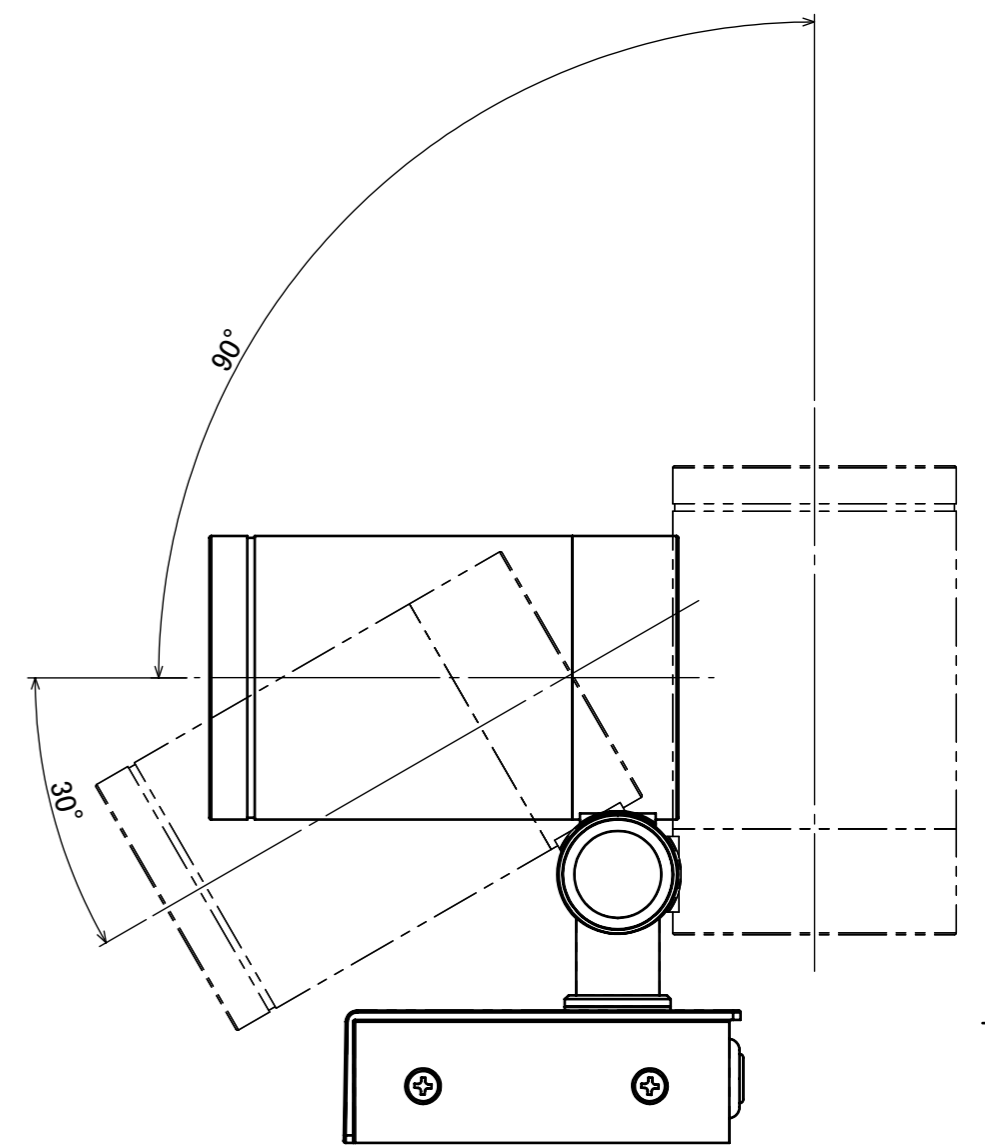

	1		2		3		4		5		6		7		8
No.	部品名	個数	材質												
1	カバー	1	ガラス												
2	本体	1	ADC12												

コード長:約2m

				名前 / NAME		消費電力 / POWER CONSUMPTION		品番 / PART NO.	
				検認	原	約6.5W		HBB-D67S/C/K HBB-68S/C/K	
				検認	小林	光源 / LIGHT		色 / COLOR	
				設計	小林	モジュール:電球色		シルバー/チャコールグリーン/ブラック	
				製図	岩下	重量 / WEIGHT		品名 / DRAWING NAME	
				日付	2023/3/9	約1.3kg		ガーデンアップライト ルームク L 狭角/中角	
NO.				改定履歴 / REVISION HISTORY		日付		名前 / NAME	
						日付		2023/3/9	
						投影法 / PROJECTION		尺度 / SCALE	
								1:2	
								<b>DiGiTEC</b> TAKASHO DIGITEC CO.,LTD.	
								1/1	