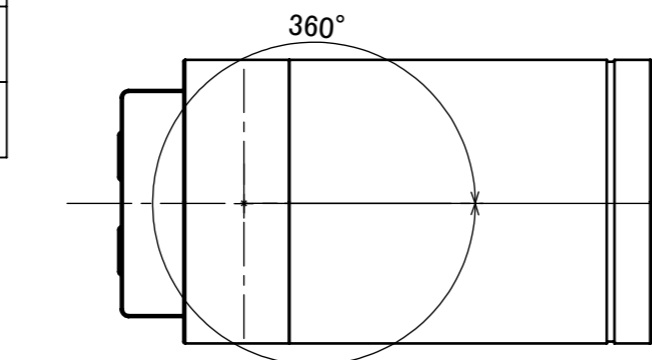

	1		2		3		4		5		6		7		8
No.	部品名	個数	材質												
1	カバー	1	ガラス												
2	本体	1	ADC12												

コード長:約2m

				名前 / NAME		消費電力 / POWER CONSUMPTION		品番 / PART NO.	
				検認	原	約6.5W		HBB-D67S/C/K HBB-68S/C/K	
				検認	小林	光源 / LIGHT		色 / COLOR	
				設計	小林	モジュール:電球色		シルバー/チャコールグリーン/ブラック	
				製図	岩下	重量 / WEIGHT		品名 / DRAWING NAME	
				日付	2023/3/9	約1.3kg		ガーデンアップライト ルームク L 狭角/中角	
NO.				改定履歴 / REVISION HISTORY		日付		名前 / NAME	
						日付		2023/3/9	
						投影法 / PROJECTION		尺度 / SCALE	
								1:2	
								<b>DiGiTEC</b> TAKASHO DIGITEC CO.,LTD.	
								1/1	