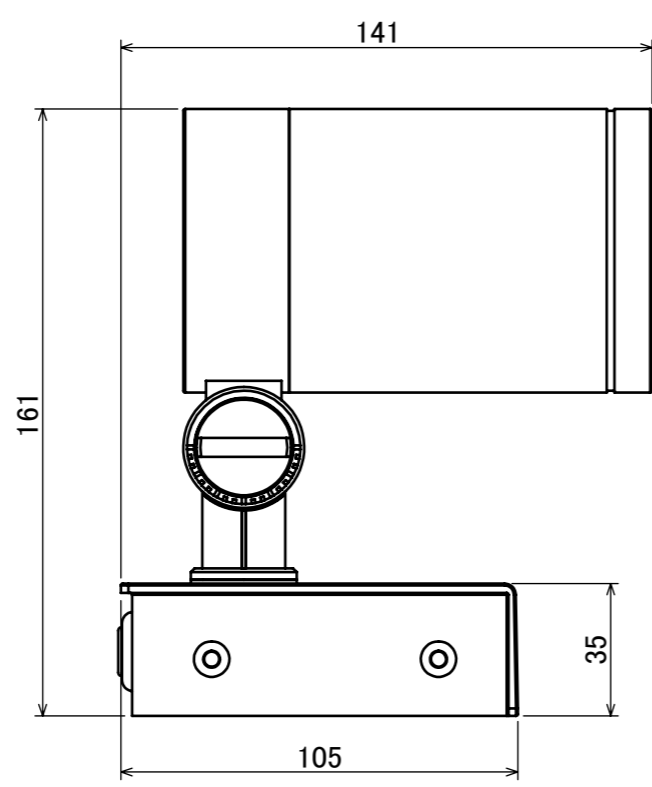

	1		2		3		4		5		6		7		8
No.	部品名	個数	材質												
1	カバー	1	ガラス												
2	本体	1	ADC12												

コード長:約2m

				名前 / NAME		消費電力 / POWER CONSUMPTION		品番 / PART NO.	
				検認	原	約6.5W		HBB-D67S/C/K HBB-68S/C/K	
				検認	小林	光源 / LIGHT		色 / COLOR	
				設計	小林	モジュール:電球色		シルバー/チャコールグリーン/ブラック	
				製図	岩下	重量 / WEIGHT		品名 / DRAWING NAME	
				日付	2023/3/9	約1.3kg		ガーデンアップライト ルームク L 狭角/中角	
NO.				改定履歴 / REVISION HISTORY		日付		名前 / NAME	
						日付		2023/3/9	
						投影法 / PROJECTION		尺度 / SCALE	
								1:2	
								<b>DiGiTEC</b> TAKASHO DIGITEC CO.,LTD.	
								1/1	