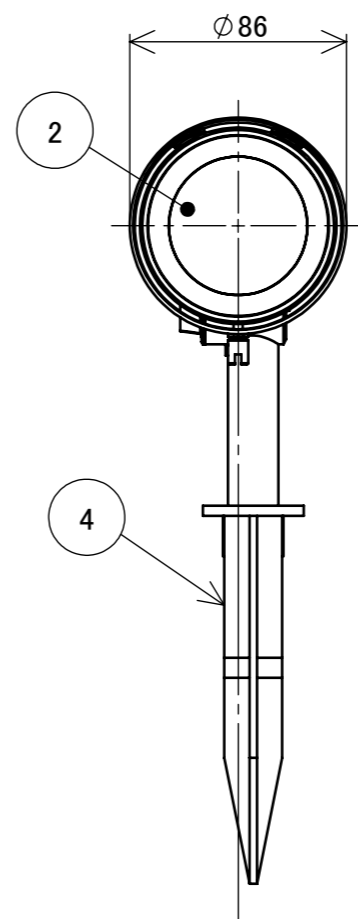

No.	部品名	個数	材質
1	本体	1	ADC12
2	カバー	1	ガラス
3	フード	1	ADC12
4	スパイク	1	ABS樹脂

				名前 / NAME		消費電力 / POWER CONSUMPTION		品番 / PART NO.	
				検認	原	4.5W		HBB-M54C/S	
				検認	小林	光源 / LIGHT		色 / COLOR	
				設計	小林	ローボルトLED電球 GEMS フルカラー		チャコールグリーン/シルバー	
				製図	青木	重量 / WEIGHT		品名 / DRAWING NAME	
				NO.	改定履歴 / REVISION HISTORY	約0.7kg		ガーデンアップライト GEMS	
				日付	名前 / NAME	投影法 / PROJECTION	尺度 / SCALE	 DiGiTEC <small>TAKASHO DIGITEC CO.,LTD.</small>	
				日付	2019/09/06		1:3		