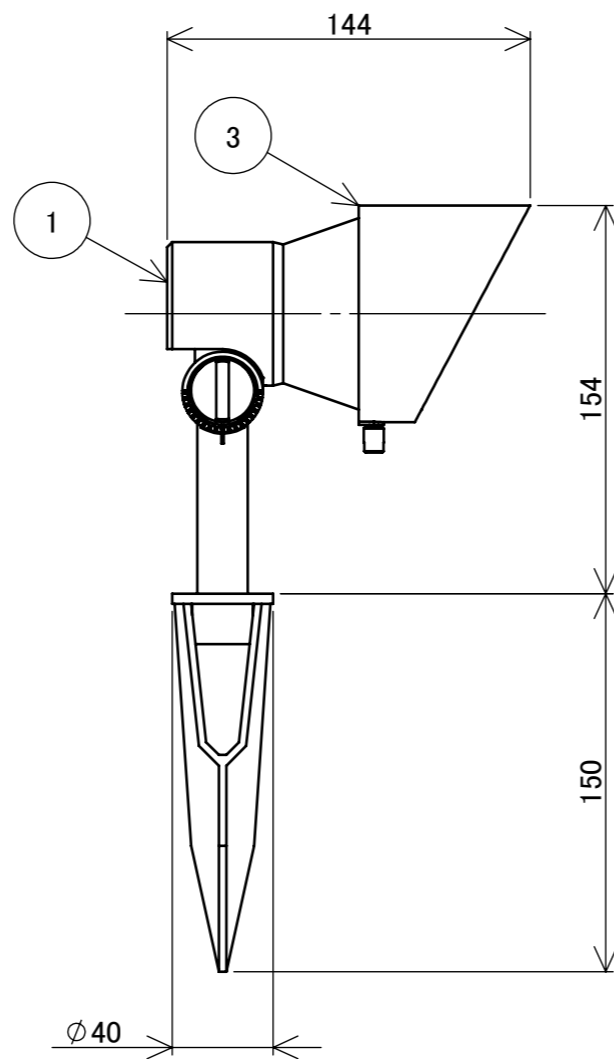

No.	部品名	個数	材質
1	本体	1	ADC12
2	カバー	1	ガラス
3	フード	1	ADC12
4	スパイク	1	ABS樹脂

				名前 / NAME		消費電力 / POWER CONSUMPTION		品番 / PART NO.	
				検認	原	4.5W		HBB-M54C/S	
				検認	小林	光源 / LIGHT		色 / COLOR	
				設計	小林	ローボルトLED電球 GEMS フルカラー		チャコールグリーン/シルバー	
				製図	青木	重量 / WEIGHT		品名 / DRAWING NAME	
				NO.	改定履歴 / REVISION HISTORY	約0.7kg		ガーデンアップライト GEMS	
				日付	名前 / NAME	投影法 / PROJECTION	尺度 / SCALE	 DiGiTEC <small>TAKASHO DIGITEC CO.,LTD.</small>	
				日付	2019/09/06		1:3		