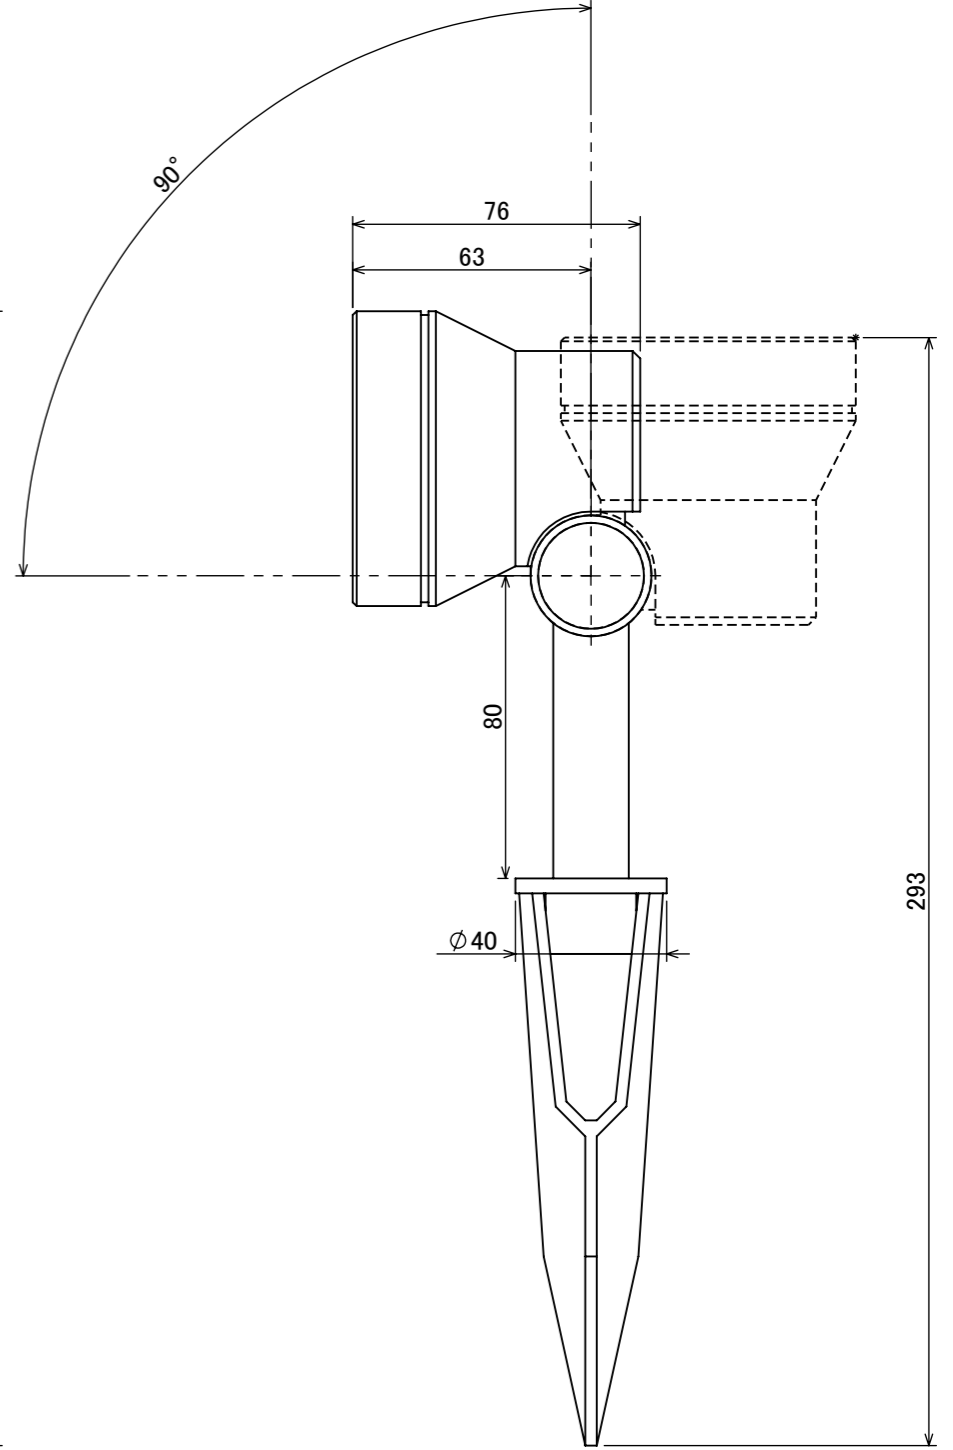

No.	部品名	個数	材質
1	ボディ	1	アルミ
2	アーム	1	アルミ
3	LED電球(GU5.3)	1	-
4	カバー	1	ガラス
5	スパイク	1	PET G10%

コード長:2m

				名前 / NAME		消費電力 / POWER CONSUMPTION		品番 / PART NO.	
				検認	原	2W		HBB-D/W109S/C/K	
				検認	丸吉	光源 / LIGHT		色 / COLOR	
				設計	岩下	LED電球(GU5.3):電球色/白色		シルバーマット/チャコールグリーン/ブラック	
				製図	岩下	重量 / WEIGHT		品名 / DRAWING NAME	
				日付	2026/06/17	0.45kg		ガーデンアップライト ミオ 2.0W	
				投影法 / PROJECTION		尺度 / SCALE		 DiGiTEC TAKASHO DIGITEC CO.,LTD.	
						1:2			
NO.	改定履歴 / REVISION HISTORY			日付	名前 / NAME	日付			