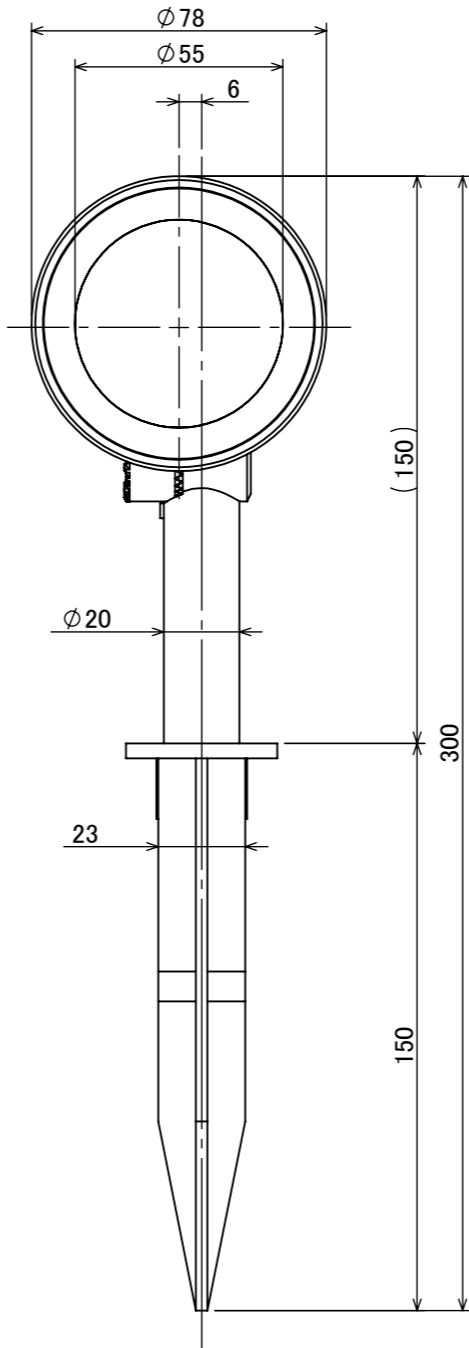

No.	部品名	個数	材質
1	ボディ	1	アルミ
2	アーム	1	アルミ
3	LED電球(GU5.3)	1	-
4	カバー	1	ガラス
5	スパイク	1	PET G10%

コード長:2m

				名前 / NAME		消費電力 / POWER CONSUMPTION		品番 / PART NO.	
				検認	原	2W		HBB-D/W109S/C/K	
				検認	丸吉	光源 / LIGHT		色 / COLOR	
				設計	岩下	LED電球(GU5.3):電球色/白色		シルバーマット/チャコールグリーン/ブラック	
				製図	岩下	重量 / WEIGHT		品名 / DRAWING NAME	
				日付	2026/06/17	0.45kg		ガーデンアップライト ミオ 2.0W	
				投影法 / PROJECTION		尺度 / SCALE		 DiGiTEC TAKASHO DIGITEC CO.,LTD.	
						1:2			
NO.	改定履歴 / REVISION HISTORY			日付	名前 / NAME	日付			