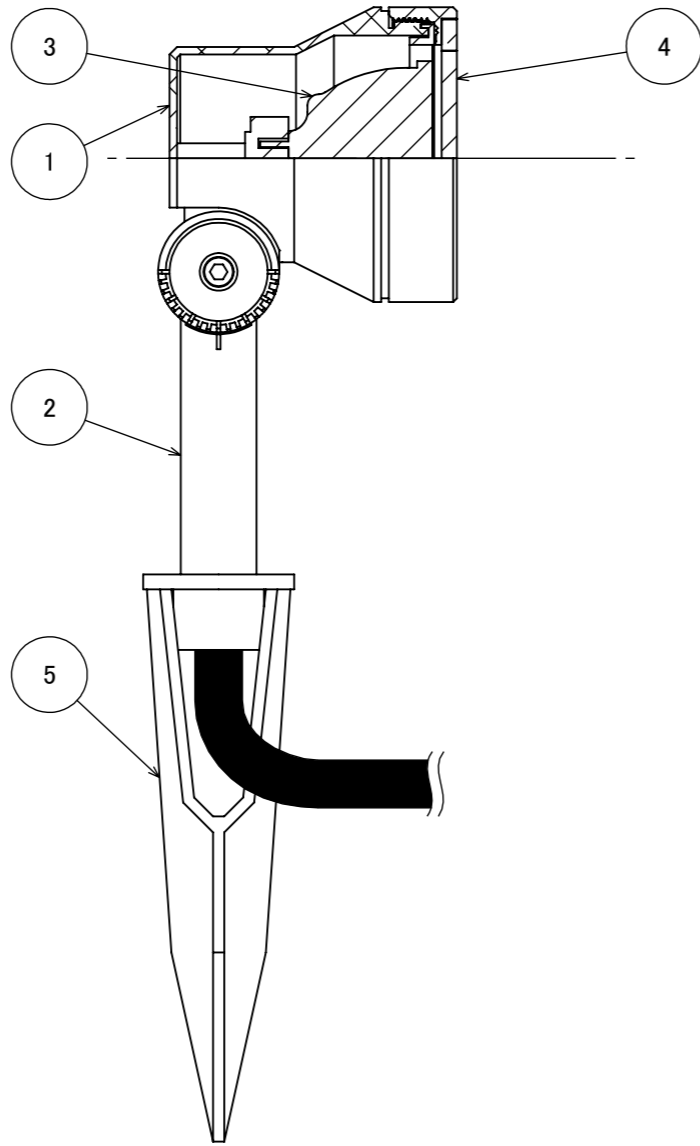

No.	部品名	個数	材質
1	ボディ	1	アルミ
2	アーム	1	アルミ
3	LED電球(GU5.3)	1	-
4	カバー	1	ガラス
5	スパイク	1	PET G10%

コード長:2m

				名前 / NAME		消費電力 / POWER CONSUMPTION		品番 / PART NO.	
				検認	原	2W		HBB-D/W109S/C/K	
				検認	丸吉	光源 / LIGHT		色 / COLOR	
				設計	岩下	LED電球(GU5.3):電球色/白色		シルバーマット/チャコールグリーン/ブラック	
				製図	岩下	重量 / WEIGHT		品名 / DRAWING NAME	
				日付	2026/06/17	0.45kg		ガーデンアップライト ミオ 2.0W	
				投影法 / PROJECTION		尺度 / SCALE		 DiGiTEC TAKASHO DIGITEC CO.,LTD.	
						1:2			
NO.	改定履歴 / REVISION HISTORY			日付	名前 / NAME	日付			