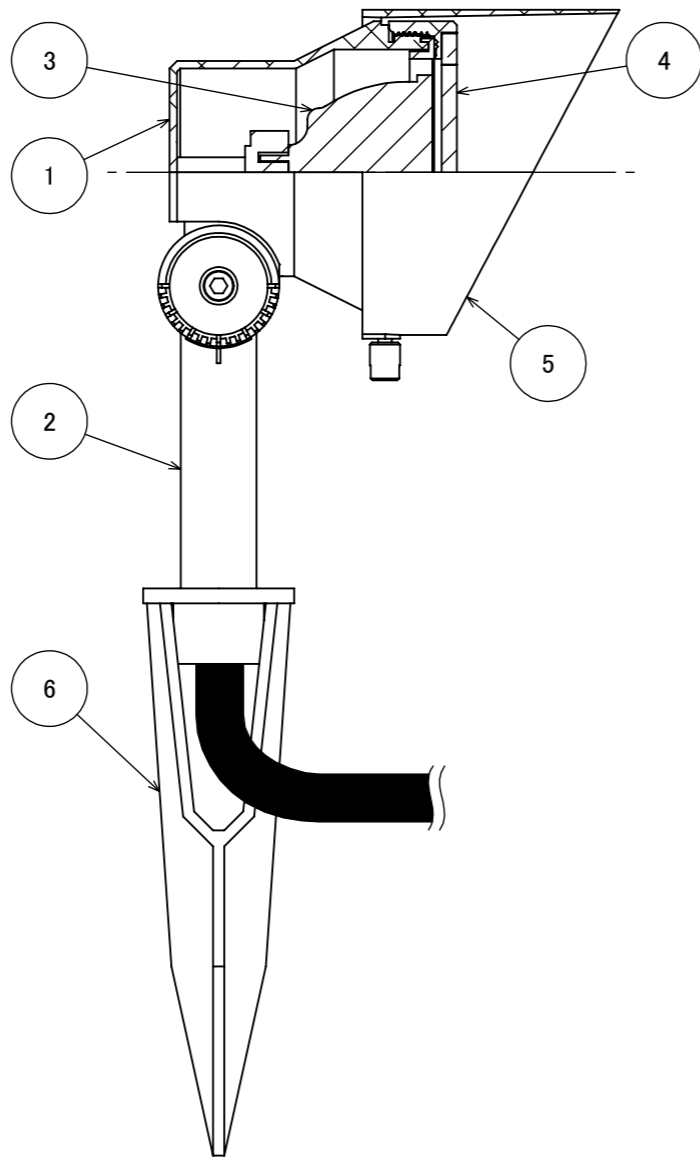

No.	部品名	個数	材質
1	ボディ	1	アルミ
2	アーム	1	アルミ
3	LED電球(GU5.3)	1	-
4	カバー	1	ガラス
5	フード	1	アルミ
6	スパイク	1	PET G10%

コード長:2m

				名前 / NAME		消費電力 / POWER CONSUMPTION		品番 / PART NO.	
				検認	原	3.6W		HBB-D/W112S/C/K	
				検認	丸吉	光源 / LIGHT		色 / COLOR	
				設計	岩下	LED電球(GU5.3):電球色/白色		シルバーマット/チャコールグリーン/ブラック	
				製図	岩下	重量 / WEIGHT		品名 / DRAWING NAME	
				NO.	改定履歴 / REVISION HISTORY	日付	名前 / NAME	日付	2026/06/17
						投影法 / PROJECTION	尺度 / SCALE		 DiGiTEC TAKASHO DIGITEC CO.,LTD.
							1:2		