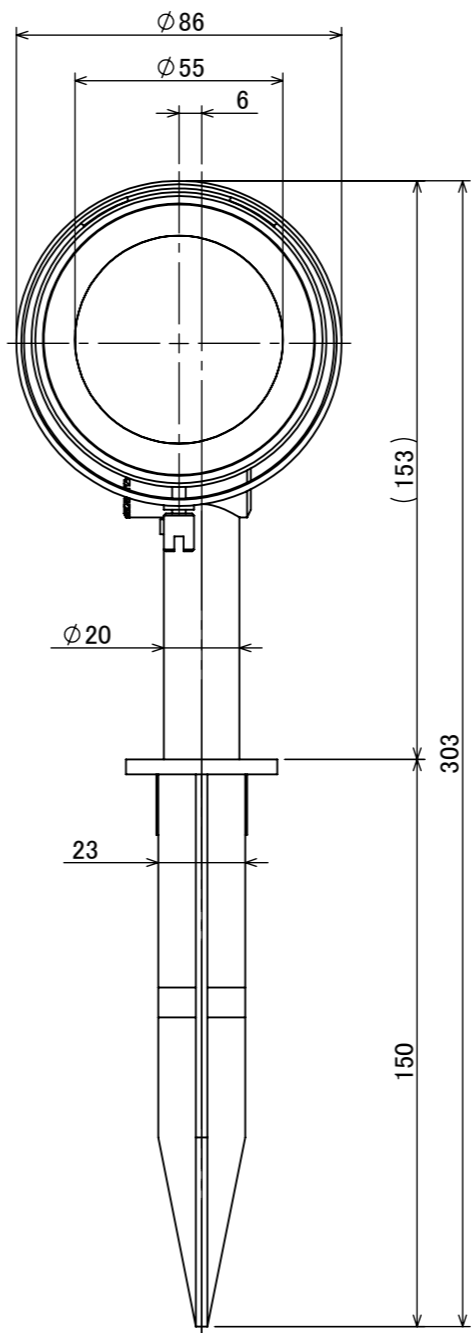

No.	部品名	個数	材質
1	ボディ	1	アルミ
2	アーム	1	アルミ
3	LED電球(GU5.3)	1	-
4	カバー	1	ガラス
5	フード	1	アルミ
6	スパイク	1	PET G10%

コード長:2m

				名前 / NAME		消費電力 / POWER CONSUMPTION		品番 / PART NO.	
				検認	原	3.6W		HBB-D/W112S/C/K	
				検認	丸吉	光源 / LIGHT		色 / COLOR	
				設計	岩下	LED電球(GU5.3):電球色/白色		シルバーマット/チャコールグリーン/ブラック	
				製図	岩下	重量 / WEIGHT		品名 / DRAWING NAME	
				NO.	改定履歴 / REVISION HISTORY	日付	名前 / NAME	日付	2026/06/17
						投影法 / PROJECTION	尺度 / SCALE		 DiGiTEC TAKASHO DIGITEC CO.,LTD.
							1:2		