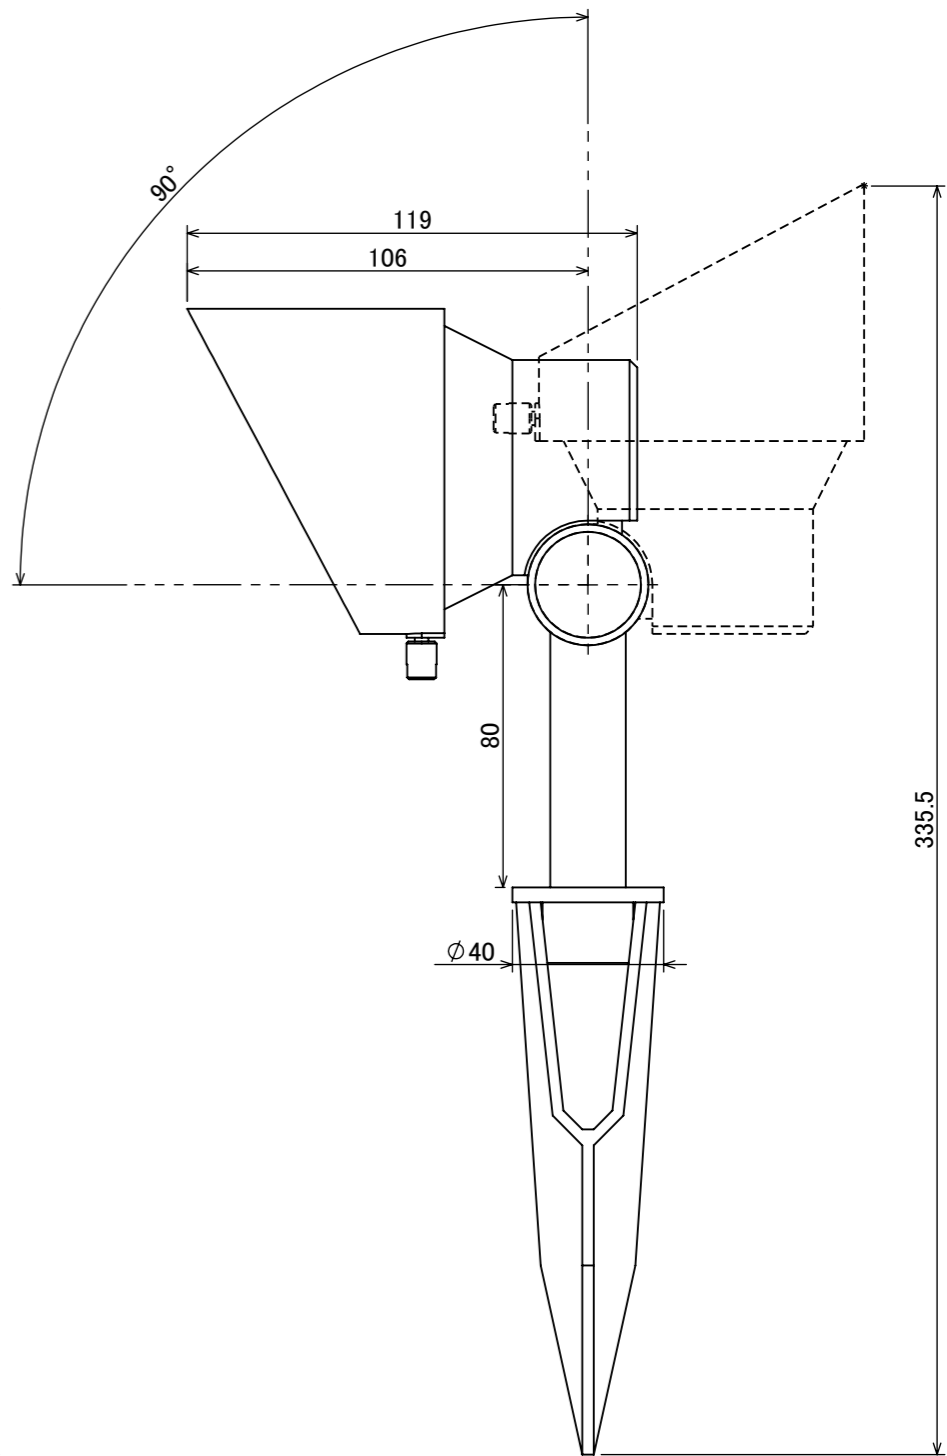

No.	部品名	個数	材質
1	ボディ	1	アルミ
2	アーム	1	アルミ
3	LED電球(GU5.3)	1	-
4	カバー	1	ガラス
5	フード	1	アルミ
6	スパイク	1	PET G10%

コード長:2m

				名前 / NAME		消費電力 / POWER CONSUMPTION		品番 / PART NO.	
				検認	原	3.6W		HBB-D/W112S/C/K	
				検認	丸吉	光源 / LIGHT		色 / COLOR	
				設計	岩下	LED電球(GU5.3):電球色/白色		シルバーマット/チャコールグリーン/ブラック	
				製図	岩下	重量 / WEIGHT		品名 / DRAWING NAME	
				NO.	改定履歴 / REVISION HISTORY	日付	名前 / NAME	日付	2026/06/17
						投影法 / PROJECTION	尺度 / SCALE		 DiGiTEC TAKASHO DIGITEC CO.,LTD.
							1:2		