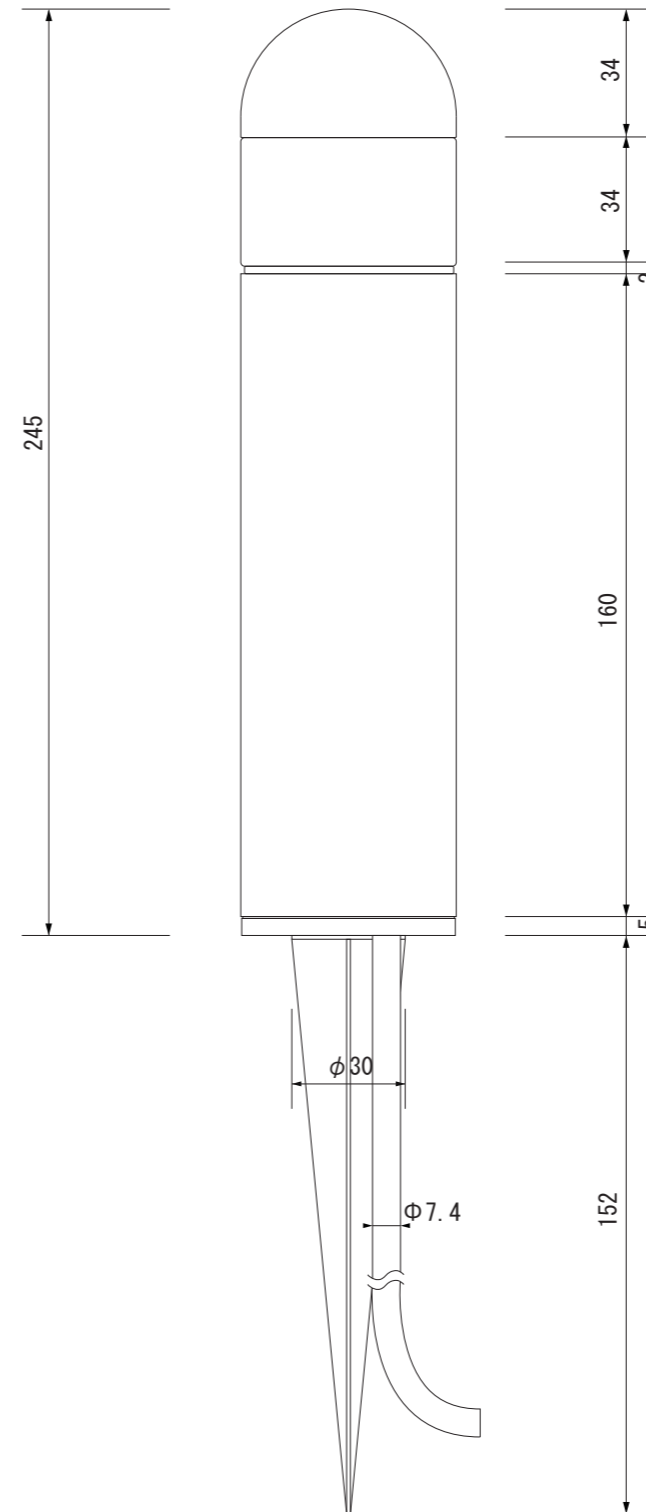

【上面図】

【正面図】

コード長：約300mm

寸法数値：mm表記
寸法公差：±0.5mm

備 考 欄	③	2013.2.1	消費電力/LED球 2.7W(MR-16)	日付	2013年2月1日				品番	HBC-005WD/DD HBC-006WD/DD
	②	2013.2.1	材質/アルミ、ガラス	製図	検図	承認	図番	1:2	品名	ガーデンポールライト4型 2.7W ブラック/シルバー-(白/電)
	①	2013.2.1	重量/約0.56kg	垣端	真鍋	古澤	尺度			
	符号	日付	記事							