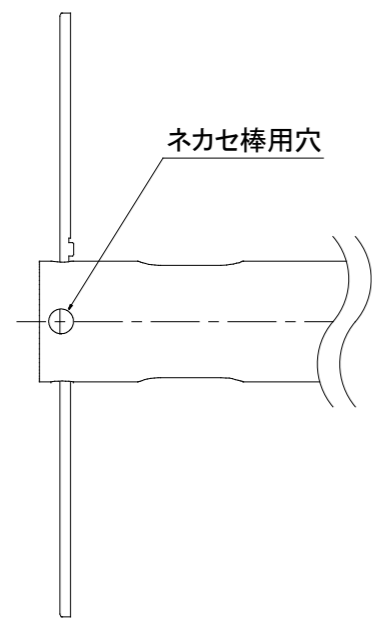

No.	部品名	個数	材質
1	ガラスグローブ	1	ガラス
2	ポール	1	アルミ
3	G.Lシール	1	シール
4	ネカセ棒	1	アルミ

【HBC-D67G/Sの場合】

【HBC-D52Y/C/A/Xの場合】

名前 / NAME		消費電力 / POWER CONSUMPTION		品番 / PART NO.	
検認	原	3.4W		HBC-D52Y/C/A/X HBC-D67G/S	
検認	小林	光源 / LIGHT		色 / COLOR	
設計	小林	モジュール:電球色		焼/黒焼/レッドウッド/シャインステンレス/ グレイッシュゴールド/シルバー	
製図	岩下	重量 / WEIGHT		品名 / DRAWING NAME	
日付	2018/3/28	約1800g		エバーアート ポールライト 1型	
NO.	改定履歴 / REVISION HISTORY	日付	名前 / NAME	日付	2018/3/28

投影法 / PROJECTION

尺度 / SCALE

1 : 5

1/1

1

2

3

4