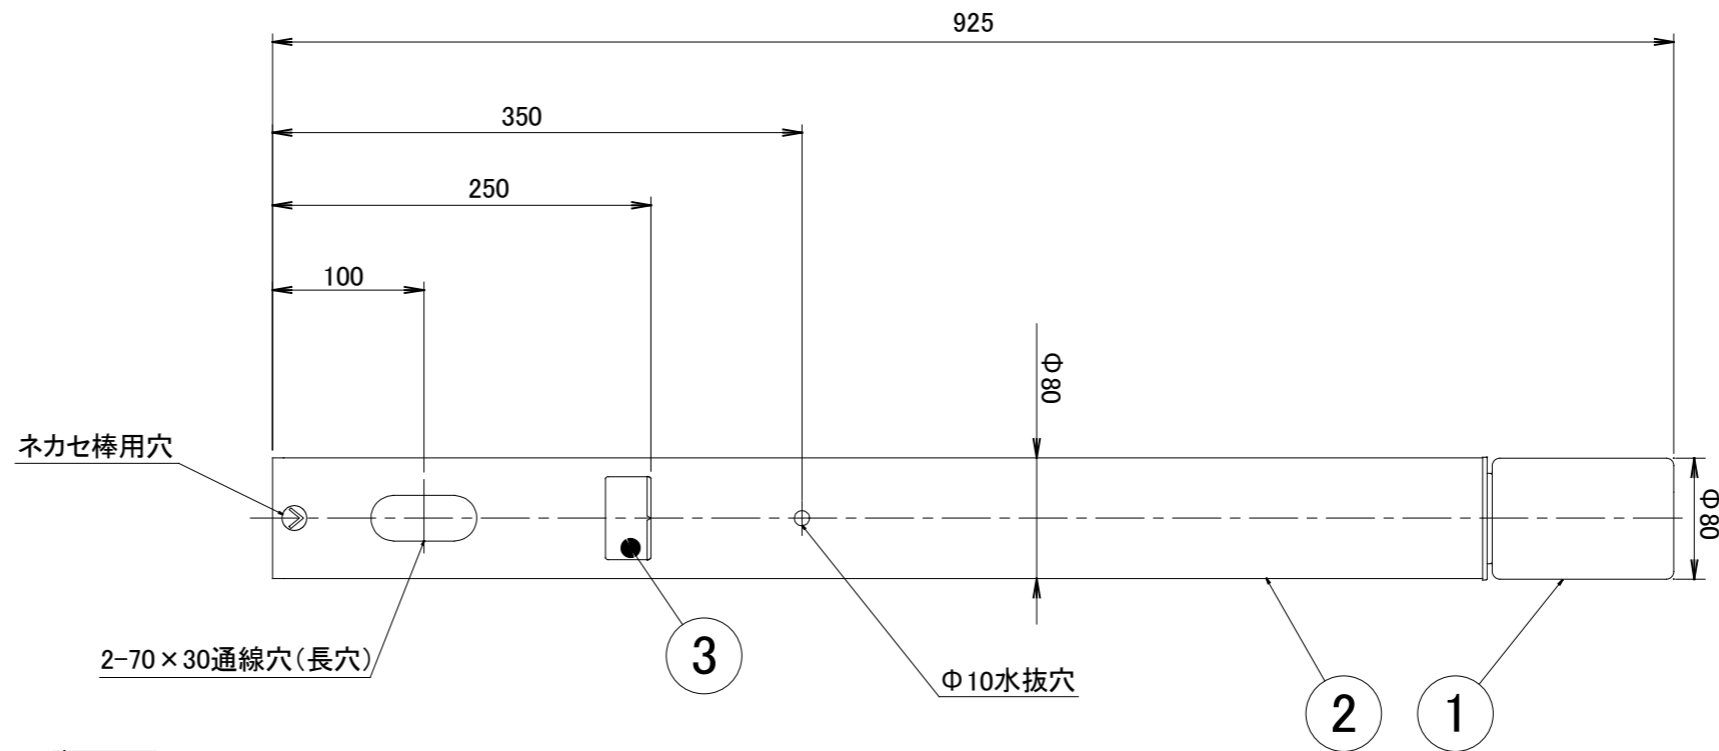

No.	部品名	個数	材質
1	ガラスグローブ	1	ガラス
2	ポール	1	アルミ
3	G.Lシール	1	シール
4	ネカセ棒	1	アルミ

【HBC-D67G/Sの場合】

【HBC-D52Y/C/A/Xの場合】

名前 / NAME		消費電力 / POWER CONSUMPTION		品番 / PART NO.	
検認	原	3.4W		HBC-D52Y/C/A/X HBC-D67G/S	
検認	小林	光源 / LIGHT		色 / COLOR	
設計	小林	モジュール:電球色		焼/黒焼/レッドウッド/シャインステンレス/ グレイッシュゴールド/シルバー	
製図	岩下	重量 / WEIGHT		品名 / DRAWING NAME	
日付	2018/3/28	約1800g		エバーアート ポールライト 1型	
NO.	改定履歴 / REVISION HISTORY	日付	名前 / NAME	日付	2018/3/28

投影法 / PROJECTION

尺度 / SCALE

1 : 5

1/1

1

2

3

4