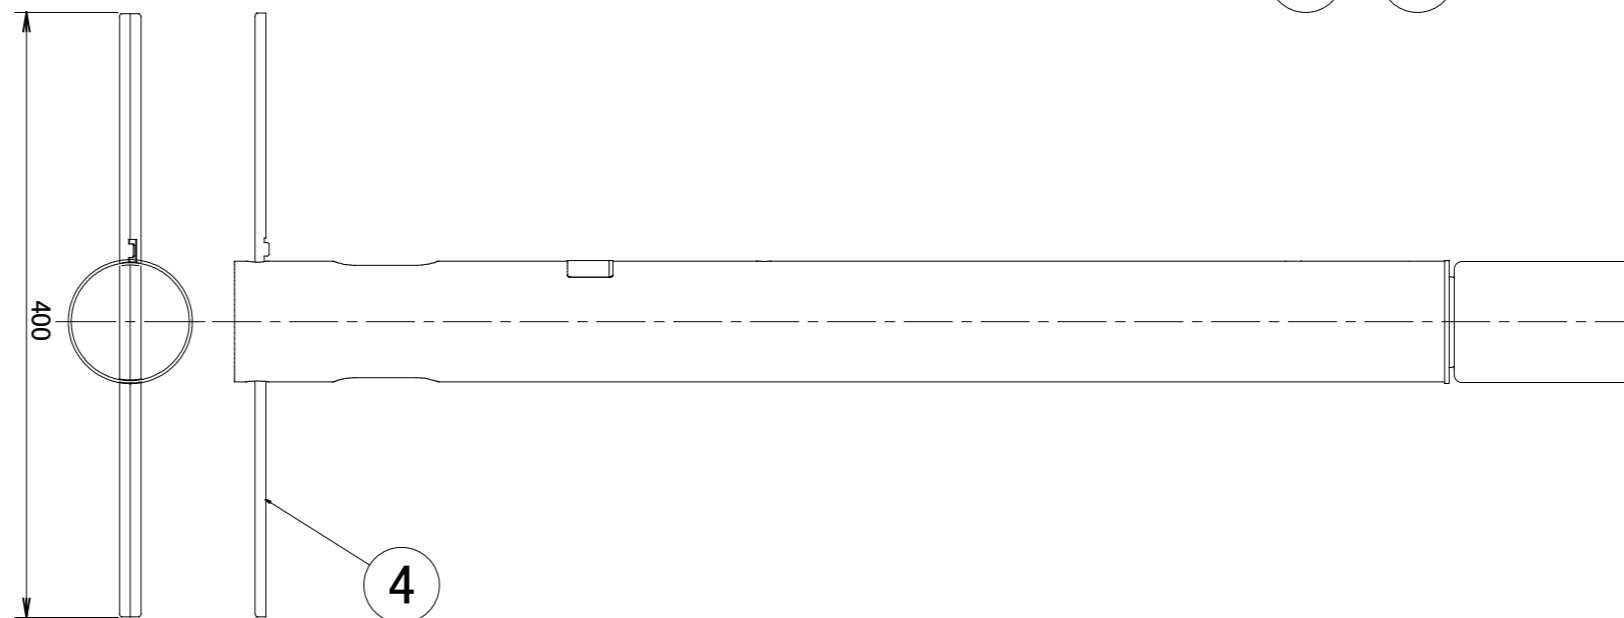

No.	部品名	個数	材質
1	ガラスグローブ	1	ガラス
2	ポール	1	アルミ
3	G.Lシール	1	シール
4	ネカセ棒	1	アルミ

【HBC-D67G/Sの場合】

【HBC-D52Y/C/A/Xの場合】

名前 / NAME		消費電力 / POWER CONSUMPTION		品番 / PART NO.	
検認	原	3.4W		HBC-D52Y/C/A/X HBC-D67G/S	
検認	小林	光源 / LIGHT		色 / COLOR	
設計	小林	モジュール:電球色		焼/黒焼/レッドウッド/シャインステンレス/ グレイッシュゴールド/シルバー	
製図	岩下	重量 / WEIGHT		品名 / DRAWING NAME	
日付	2018/3/28	約1800g		エバーアート ポールライト 1型	
NO.	改定履歴 / REVISION HISTORY	日付	名前 / NAME	日付	2018/3/28

投影法 / PROJECTION

尺度 / SCALE

1 : 5

1/1

1

2

3

4