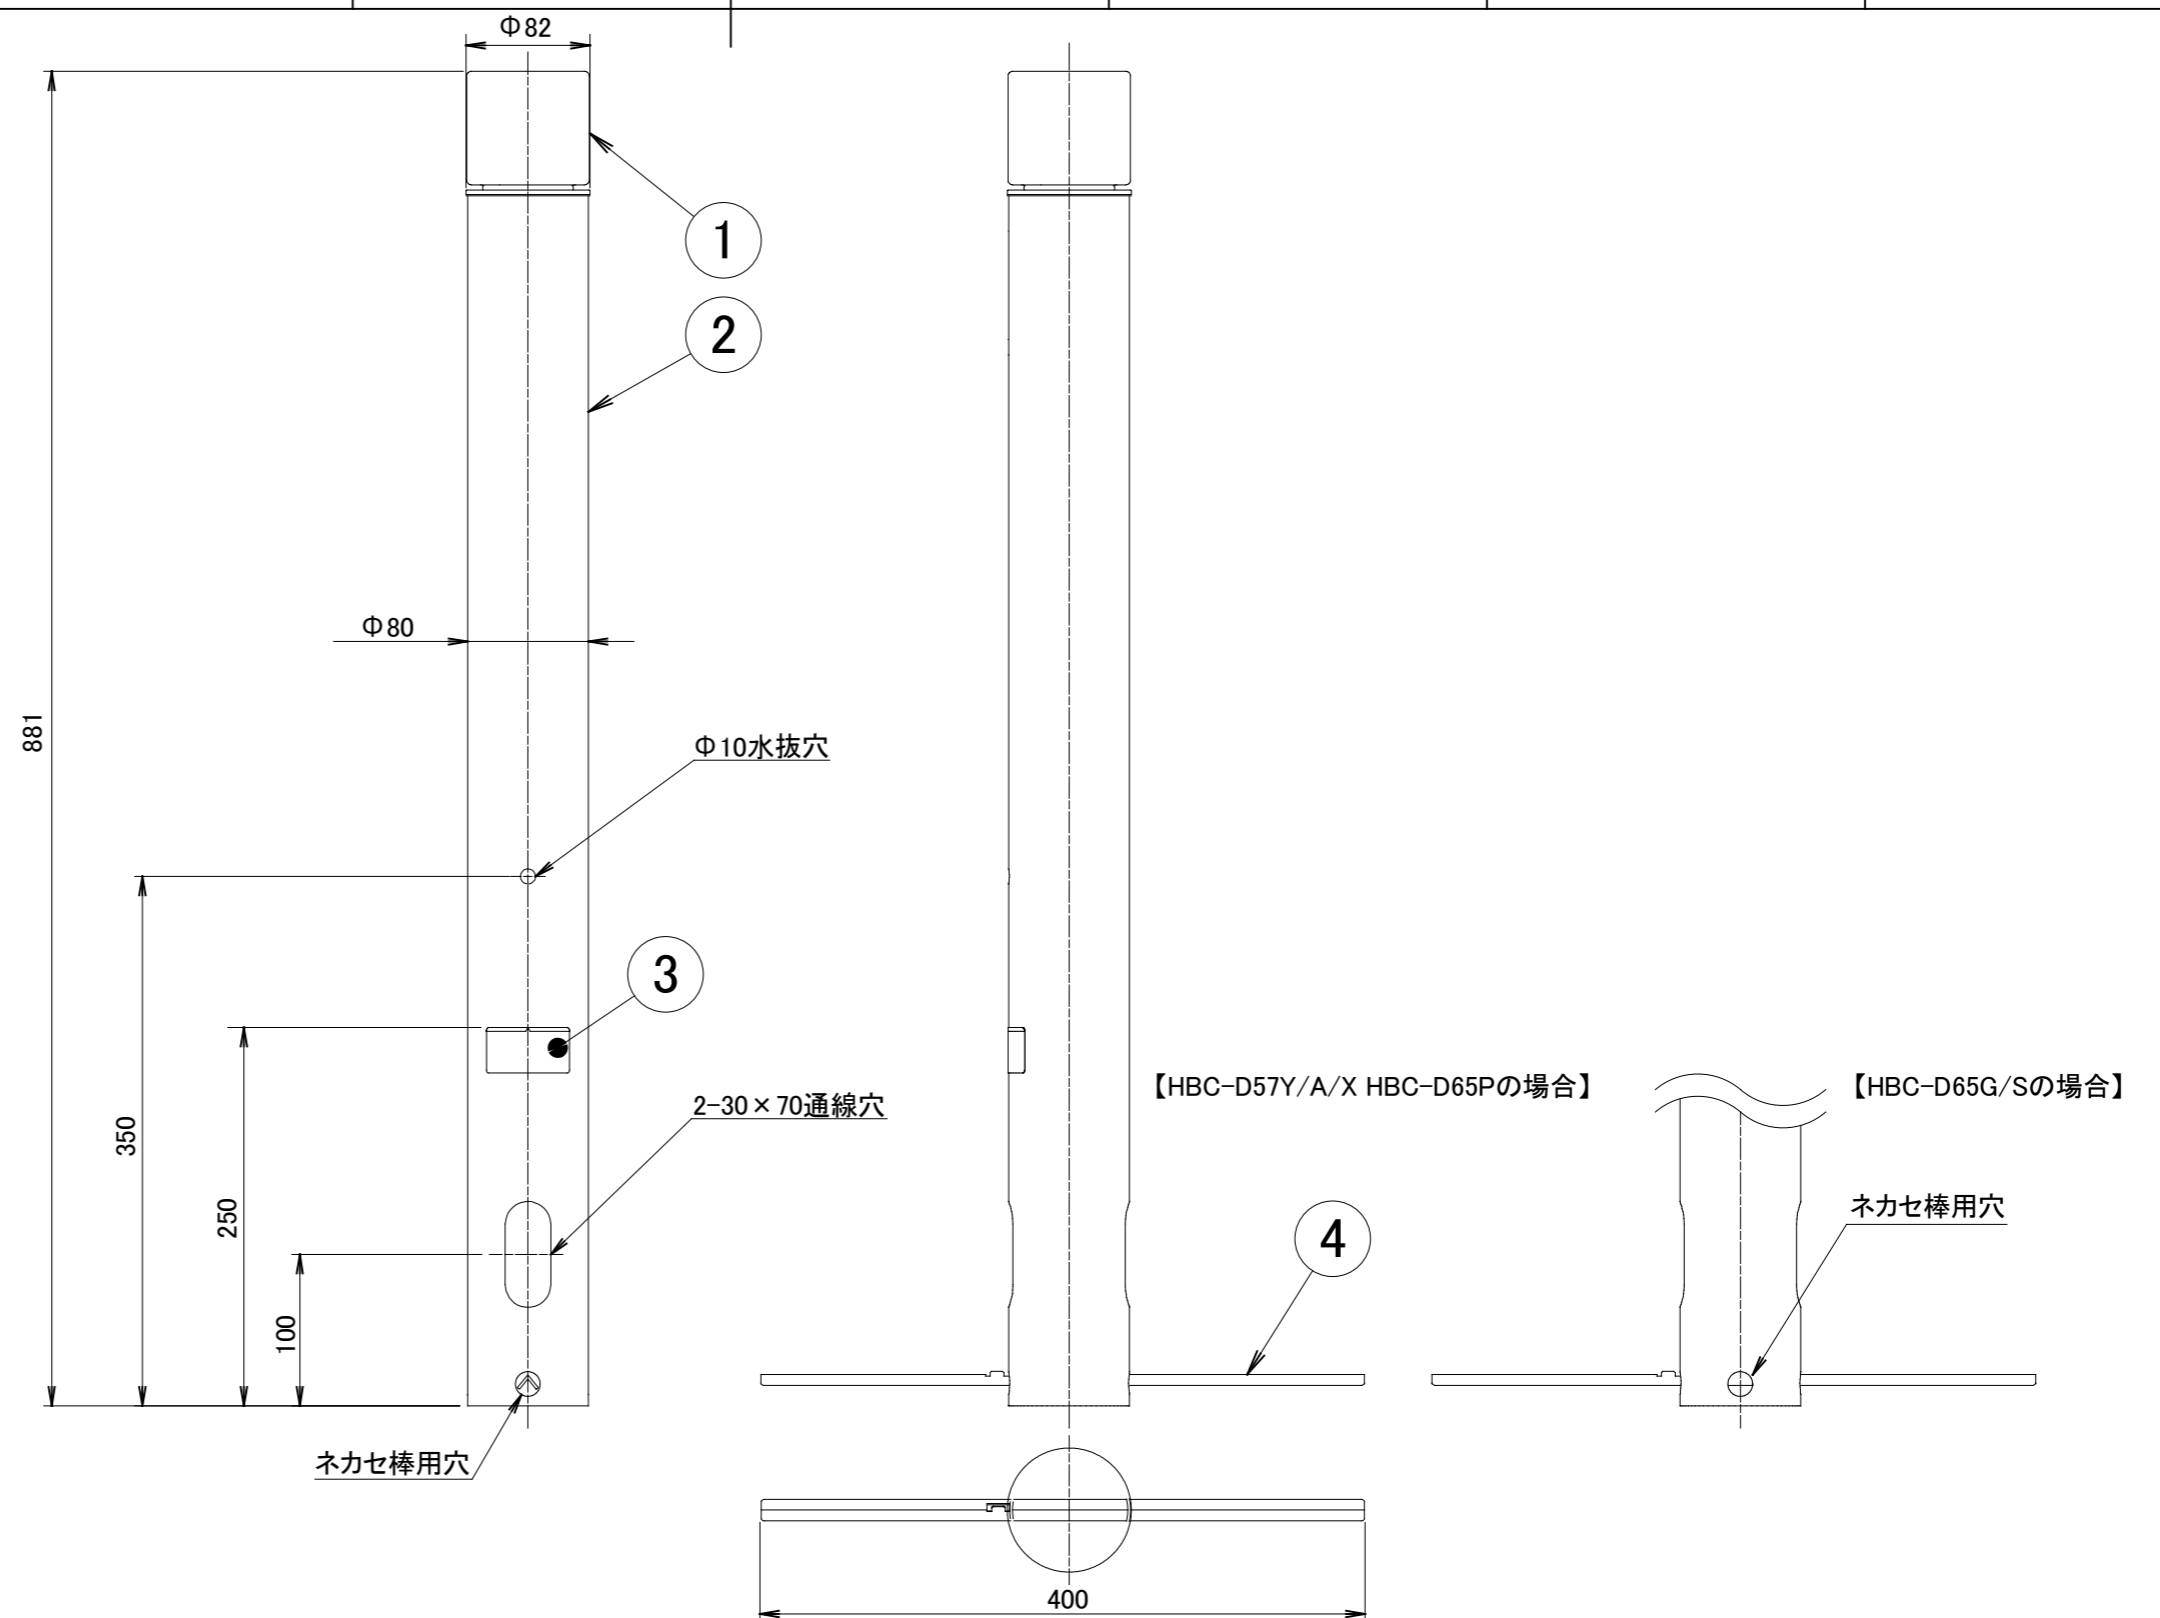

No.	部品名	個数	材質
1	ガラスグローブ	1	ガラス
2	ポール	1	アルミ
3	G.Lシール	1	シール
4	ネカセ棒	1	アルミ

		名前 / NAME		消費電力 / POWER CONSUMPTION		品番 / PART NO.	
		検認	原	3.4W		HBC-D57Y/A/X HBC-D65G/S/P	
		検認	小林	光源 / LIGHT		色 / COLOR	
		設計	小林	モジュール: 電球色		焼/レッドウッド/シャインステンレス/ グレイッシュゴールド/シルバー/ダークパイン	
		製図	岩下	重量 / WEIGHT		品名 / DRAWING NAME	
		NO.	改定履歴 / REVISION HISTORY	日付	2018/3/28	エバーアート ポールライト ローボルト 5型	
A		黒焼(HBC-D57C)抹消 → ダークパイン(HBC-D65P)追加	2021/1/22	原 小林 青木	製図	岩下	
					投影法 / PROJECTION	尺度 / SCALE	 DiGiTEC TAKASHO DIGITEC CO.,LTD.
						1:5	