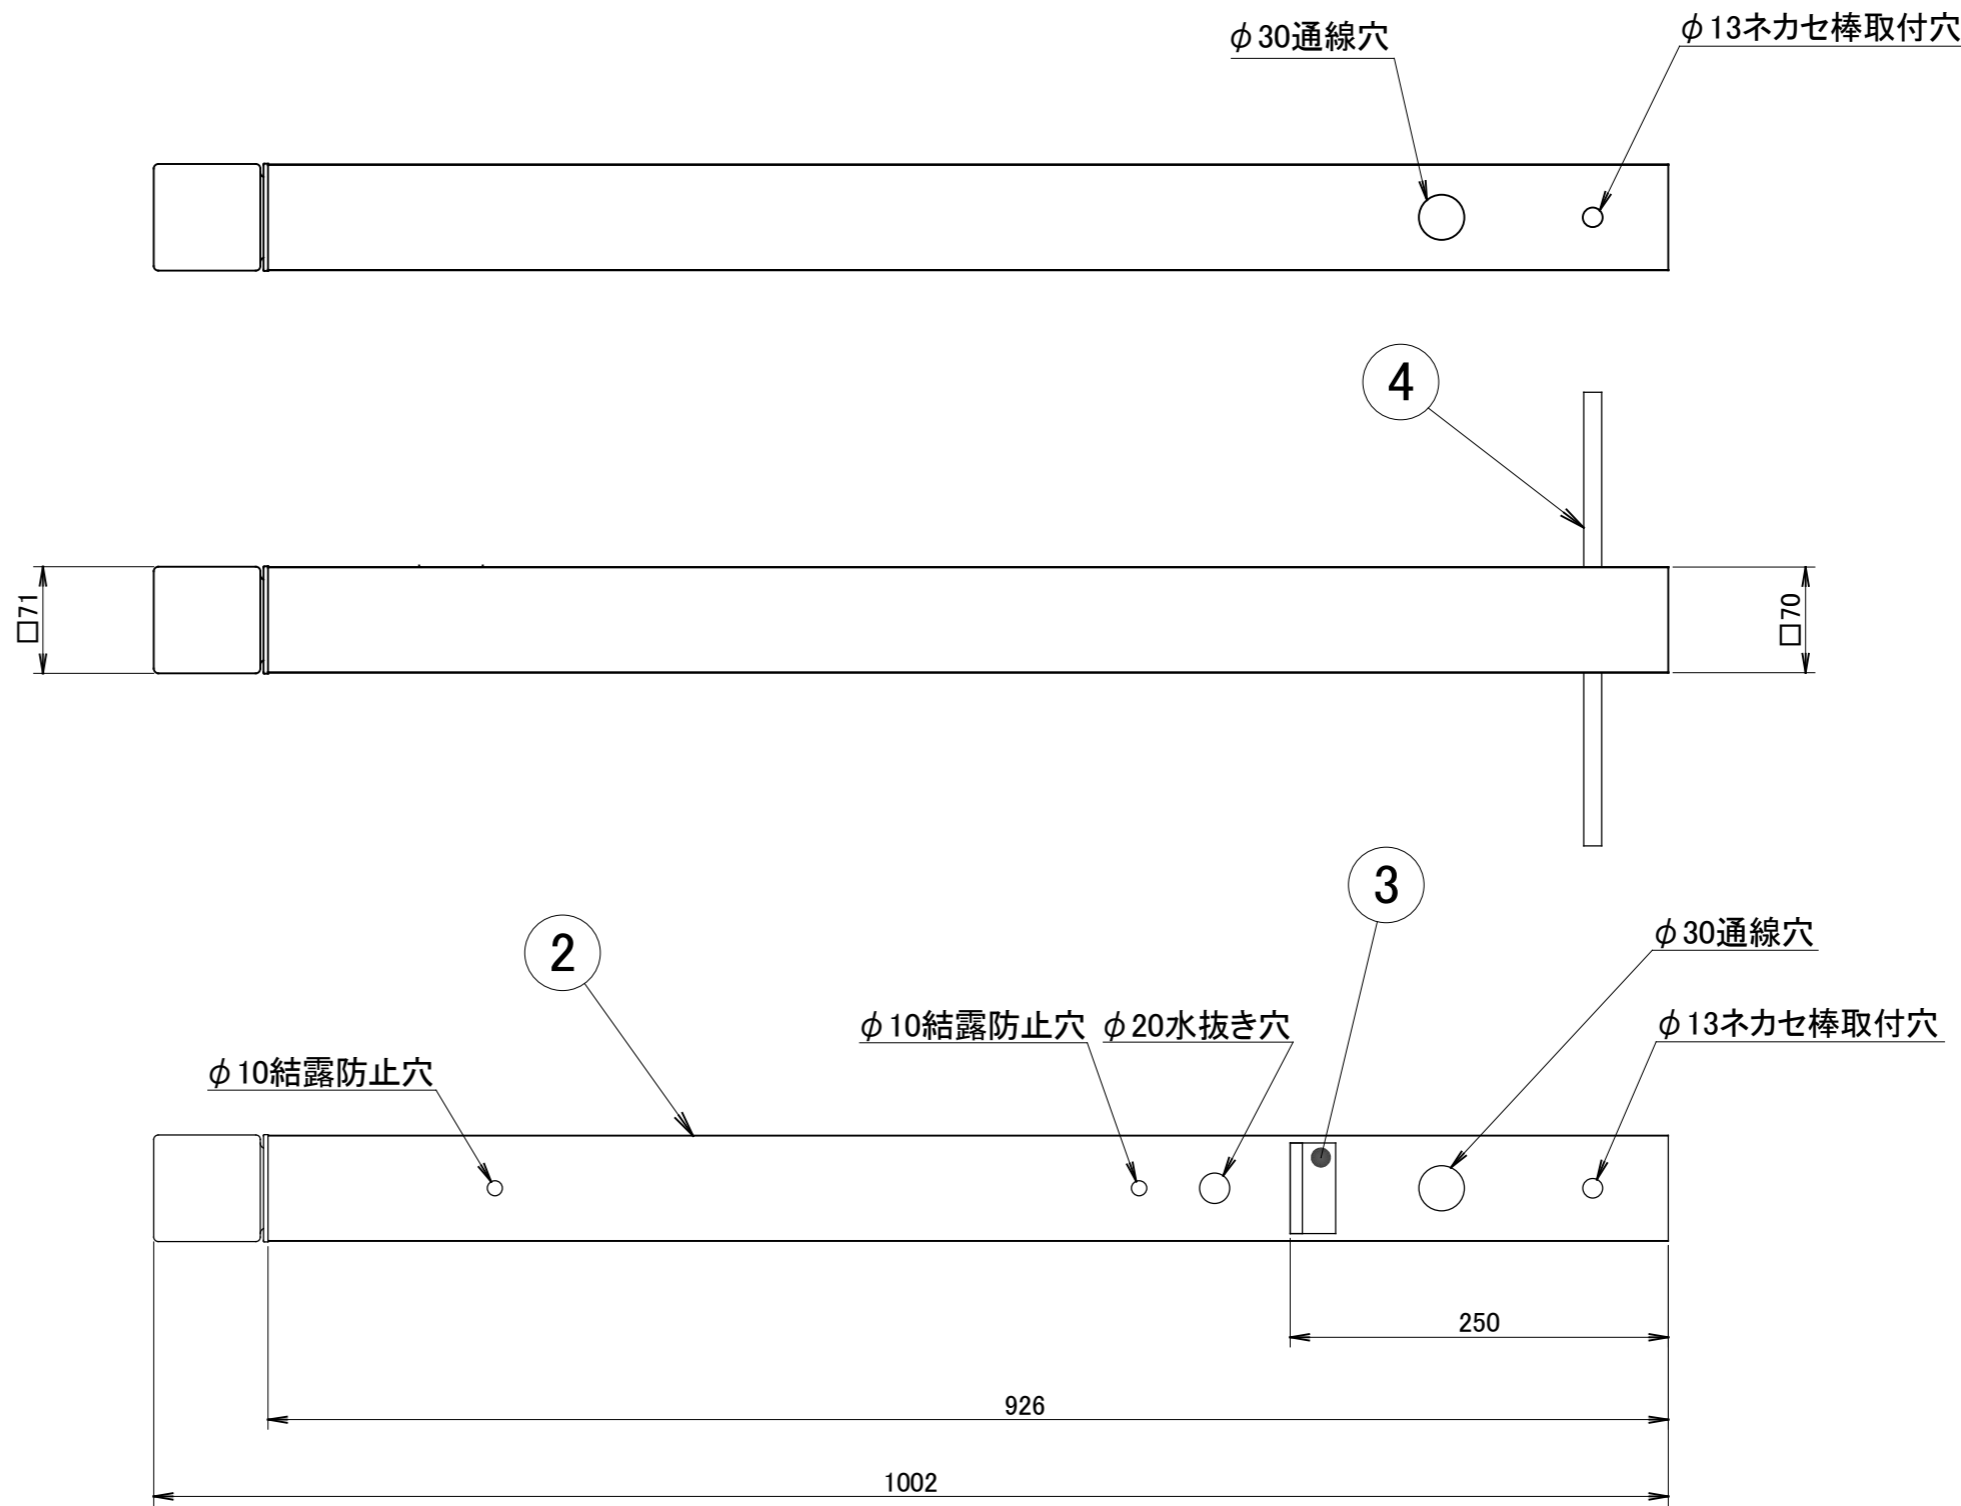

No.	部品名	個数	材質
1	ガラスグローブ	1	ガラス
2	ポール	1	アルミ
3	G.Lシール	1	シール
4	ネカセ棒	1	アルミ

コード長: 約2m

名前 / NAME		消費電力 / POWER CONSUMPTION		品番 / PART NO.	
検認	原	4.5W		HBC-D61P/B/E	
検認	小林	光源 / LIGHT		色 / COLOR	
設計	小林	モジュール: 電球色		ダークパイン/ブラウンエボニー/ブラックエボニー	
製図	岩下	重量 / WEIGHT		品名 / DRAWING NAME	
NO.	改定履歴 / REVISION HISTORY	日付	名前 / NAME	日付	2018/2/7
		投影法 / PROJECTION		尺度 / SCALE	
		φ		1 : 5	
				 DiGiTEC <small>TAKASHO DIGITEC CO.,LTD.</small>	
				1/1	