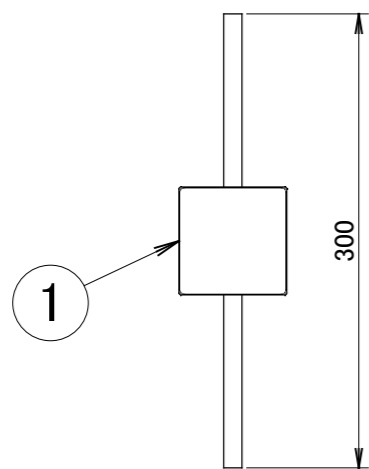

No.	部品名	個数	材質
1	ガラスグローブ	1	ガラス
2	ポール	1	アルミ
3	G.Lシール	1	シール
4	ネカセ棒	1	アルミ

コード長: 約2m

名前 / NAME		消費電力 / POWER CONSUMPTION		品番 / PART NO.	
検認	原	4.5W		HBC-D61P/B/E	
検認	小林	光源 / LIGHT		色 / COLOR	
設計	小林	モジュール: 電球色		ダークパイン/ブラウンエボニー/ブラックエボニー	
製図	岩下	重量 / WEIGHT		品名 / DRAWING NAME	
NO.	改定履歴 / REVISION HISTORY	日付	名前 / NAME	日付	2018/2/7
		投影法 / PROJECTION		尺度 / SCALE	
		φ		1 : 5	
				 DiGiTEC <small>TAKASHO DIGITEC CO.,LTD.</small>	
				1/1	