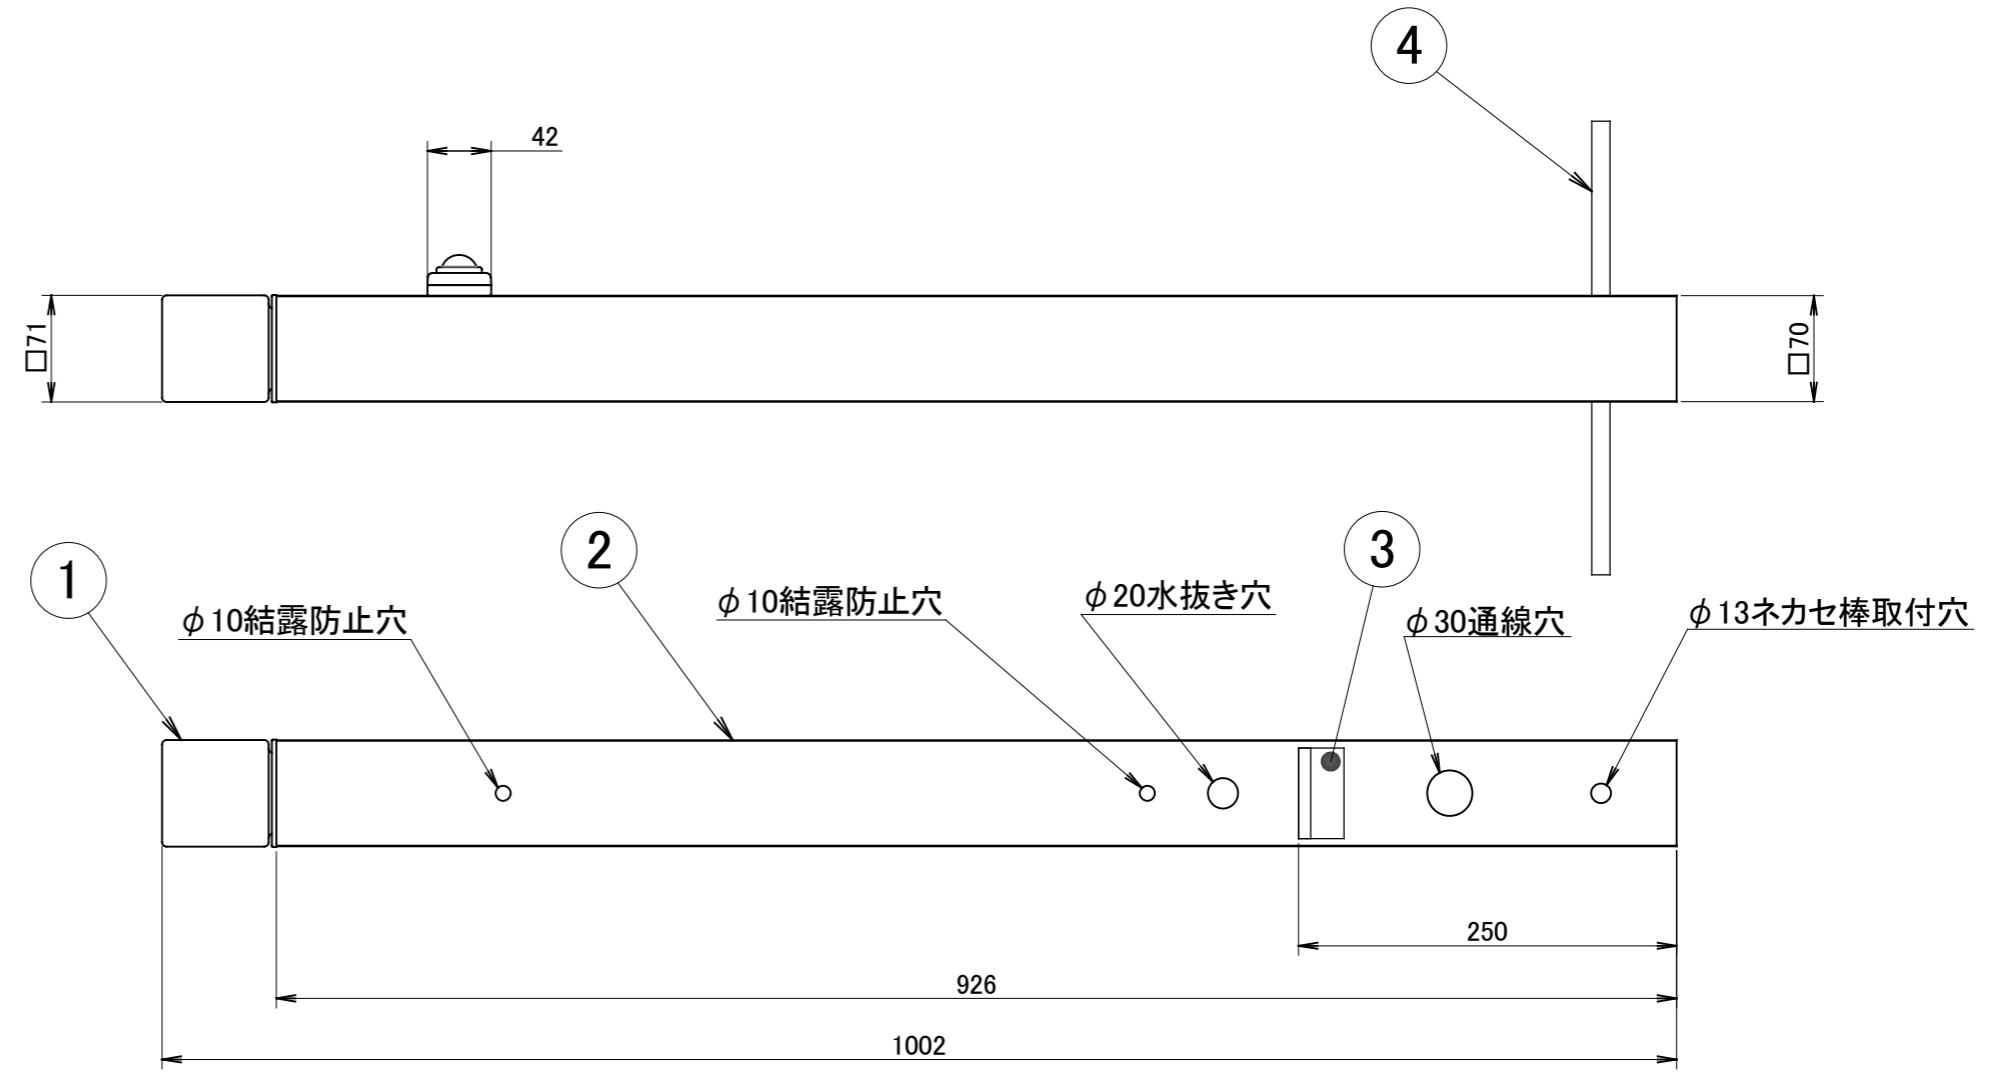

No.	部品名	個数	材質
1	ガラスグローブ	1	ガラス
2	ポール	1	アルミ
3	G.Lシール	1	シール
4	ネカセ棒	1	アルミ
5	人感センサー	1	ABS

コード長:約2m

名前 / NAME		消費電力 / POWER CONSUMPTION		品番 / PART NO.	
検認	原	4.5W		HBC-D62P/B/E	
検認	小林	光源 / LIGHT		色 / COLOR	
設計	小林	モジュール:電球色		ダークパイン/ブラウンエボニー/ブラックエボニー	
製図	岩下	重量 / WEIGHT		品名 / DRAWING NAME	
NO.	改定履歴 / REVISION HISTORY	日付	名前 / NAME	日付	2018/2/9
1		2		3	

投影法 / PROJECTION

尺度 / SCALE

1 : 5

1/1