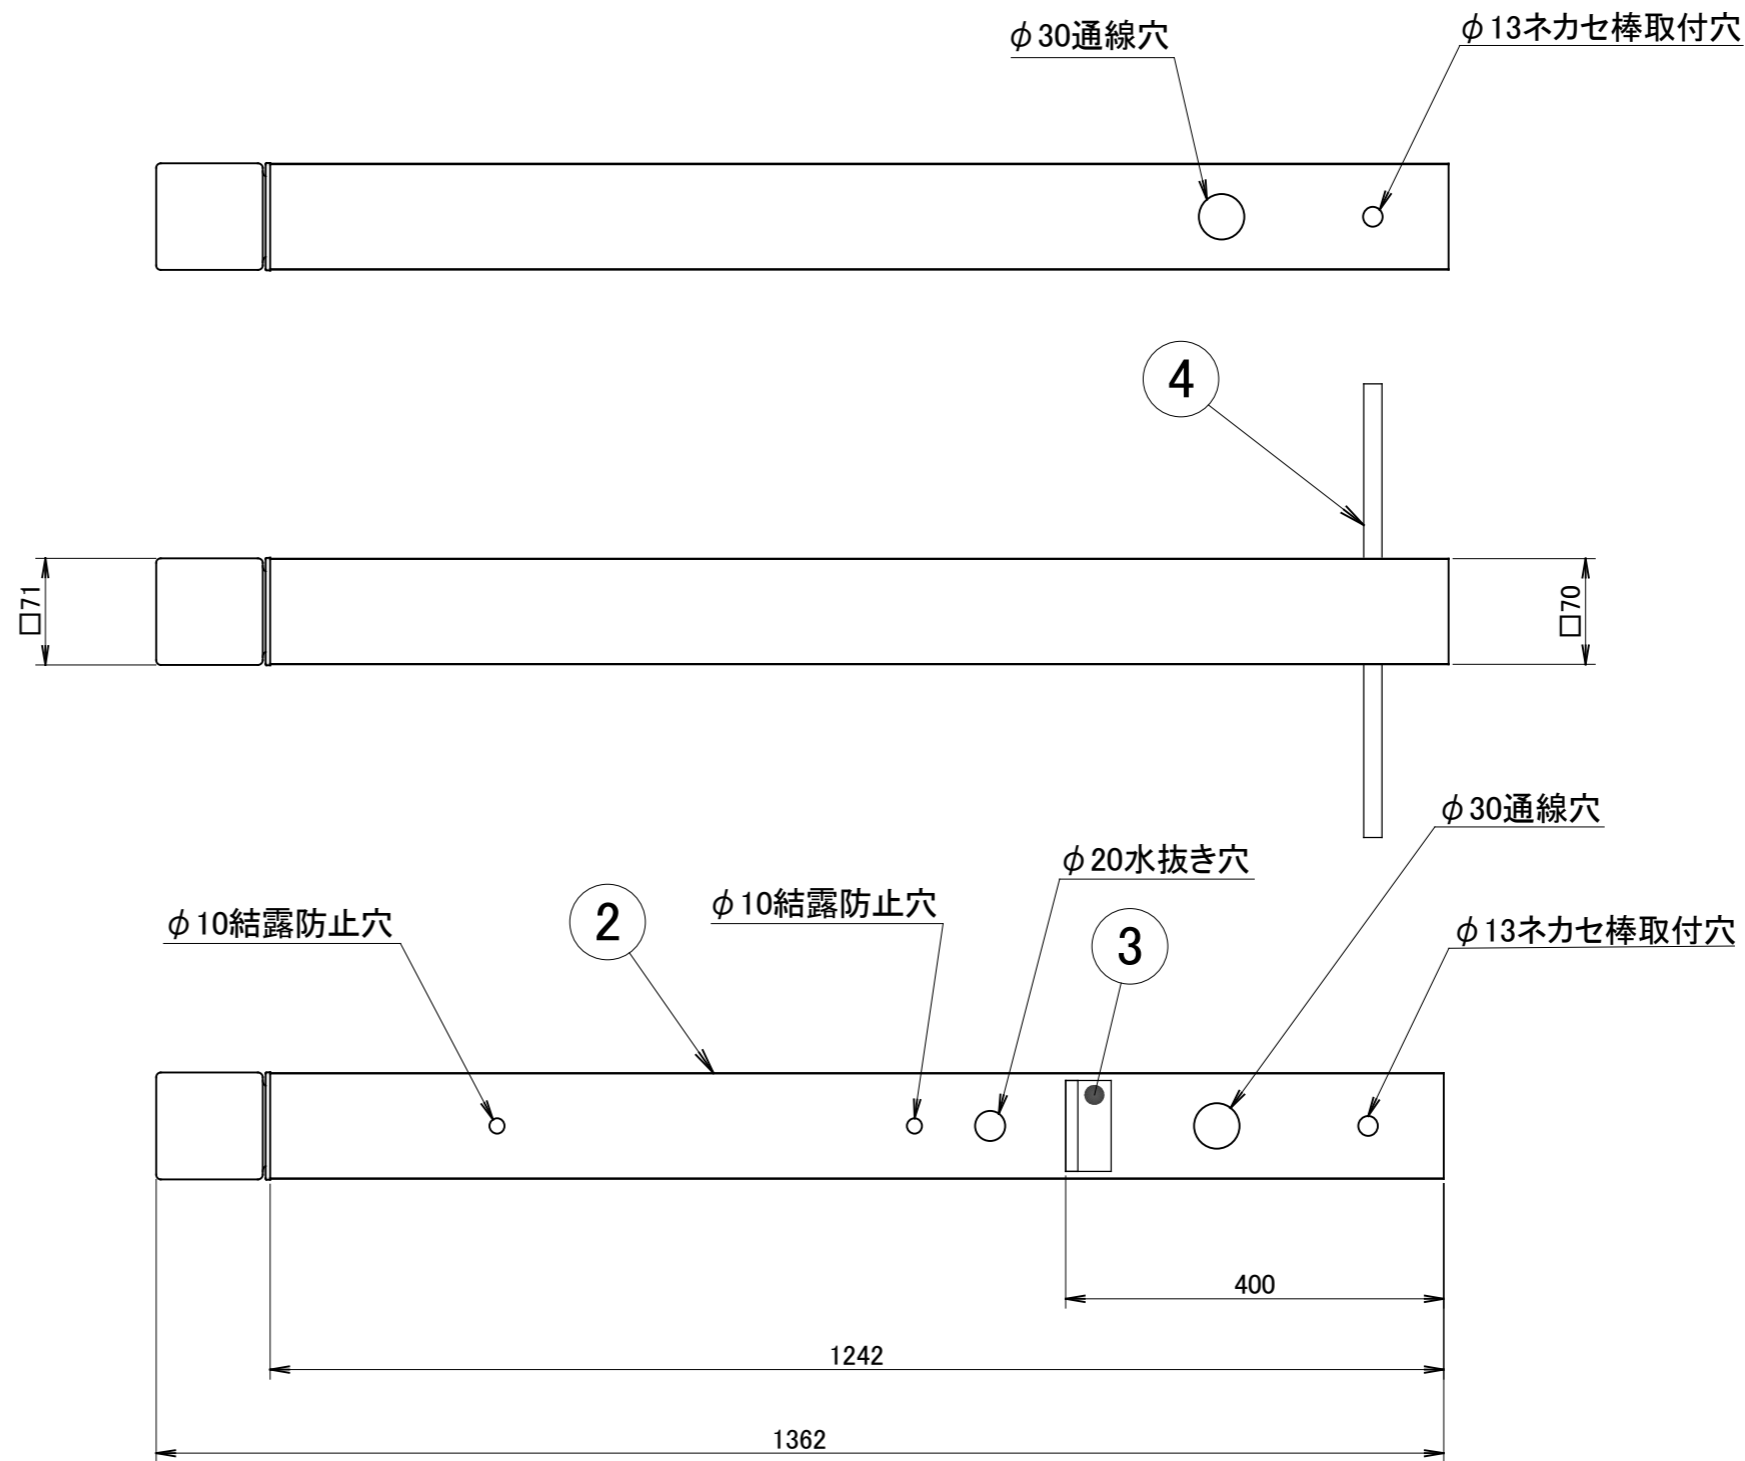

No.	部品名	個数	材質
1	ガラスグローブ	1	ガラス
2	ポール	1	アルミ
3	G.Lシール	1	シール
4	ネカセ棒	1	アルミ

名前 / NAME		消費電力 / POWER CONSUMPTION		品番 / PART NO.	
検認	原	4.5W		HBC-D64P/B/E	
検認	小林	光源 / LIGHT		色 / COLOR	
設計	小林	モジュール: 電球色		ダークパイン/ブラウンエボニー/ブラックエボニー	
製図	岩下	重量 / WEIGHT		品名 / DRAWING NAME	
NO.	改定履歴 / REVISION HISTORY	日付	名前 / NAME	日付	2018/2/7
		投影法 / PROJECTION		尺度 / SCALE	
		1:5		DiGiTEC TAKASHO DIGITEC CO.,LTD.	

1	2	3	4	5	6	7	8
---	---	---	---	---	---	---	---