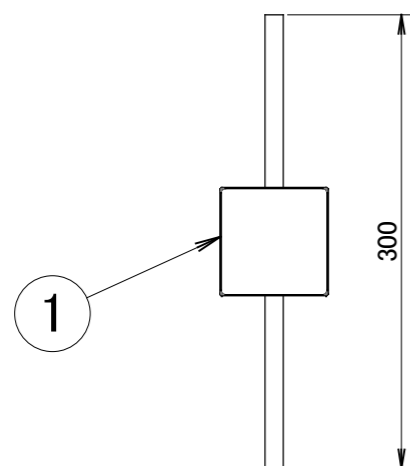

No.	部品名	個数	材質
1	ガラスグローブ	1	ガラス
2	ポール	1	アルミ
3	G.Lシール	1	シール
4	ネカセ棒	1	アルミ

名前 / NAME		消費電力 / POWER CONSUMPTION		品番 / PART NO.	
検認	原	4.5W		HBC-D64P/B/E	
検認	小林	光源 / LIGHT		色 / COLOR	
設計	小林	モジュール: 電球色		ダークパイン/ブラウンエボニー/ブラックエボニー	
製図	岩下	重量 / WEIGHT		品名 / DRAWING NAME	
NO.	改定履歴 / REVISION HISTORY	日付	名前 / NAME	日付	2018/2/7
		投影法 / PROJECTION		尺度 / SCALE	
		1:5		DiGiTEC TAKASHO DIGITEC CO.,LTD.	

1	2	3	4	5	6	7	8
---	---	---	---	---	---	---	---