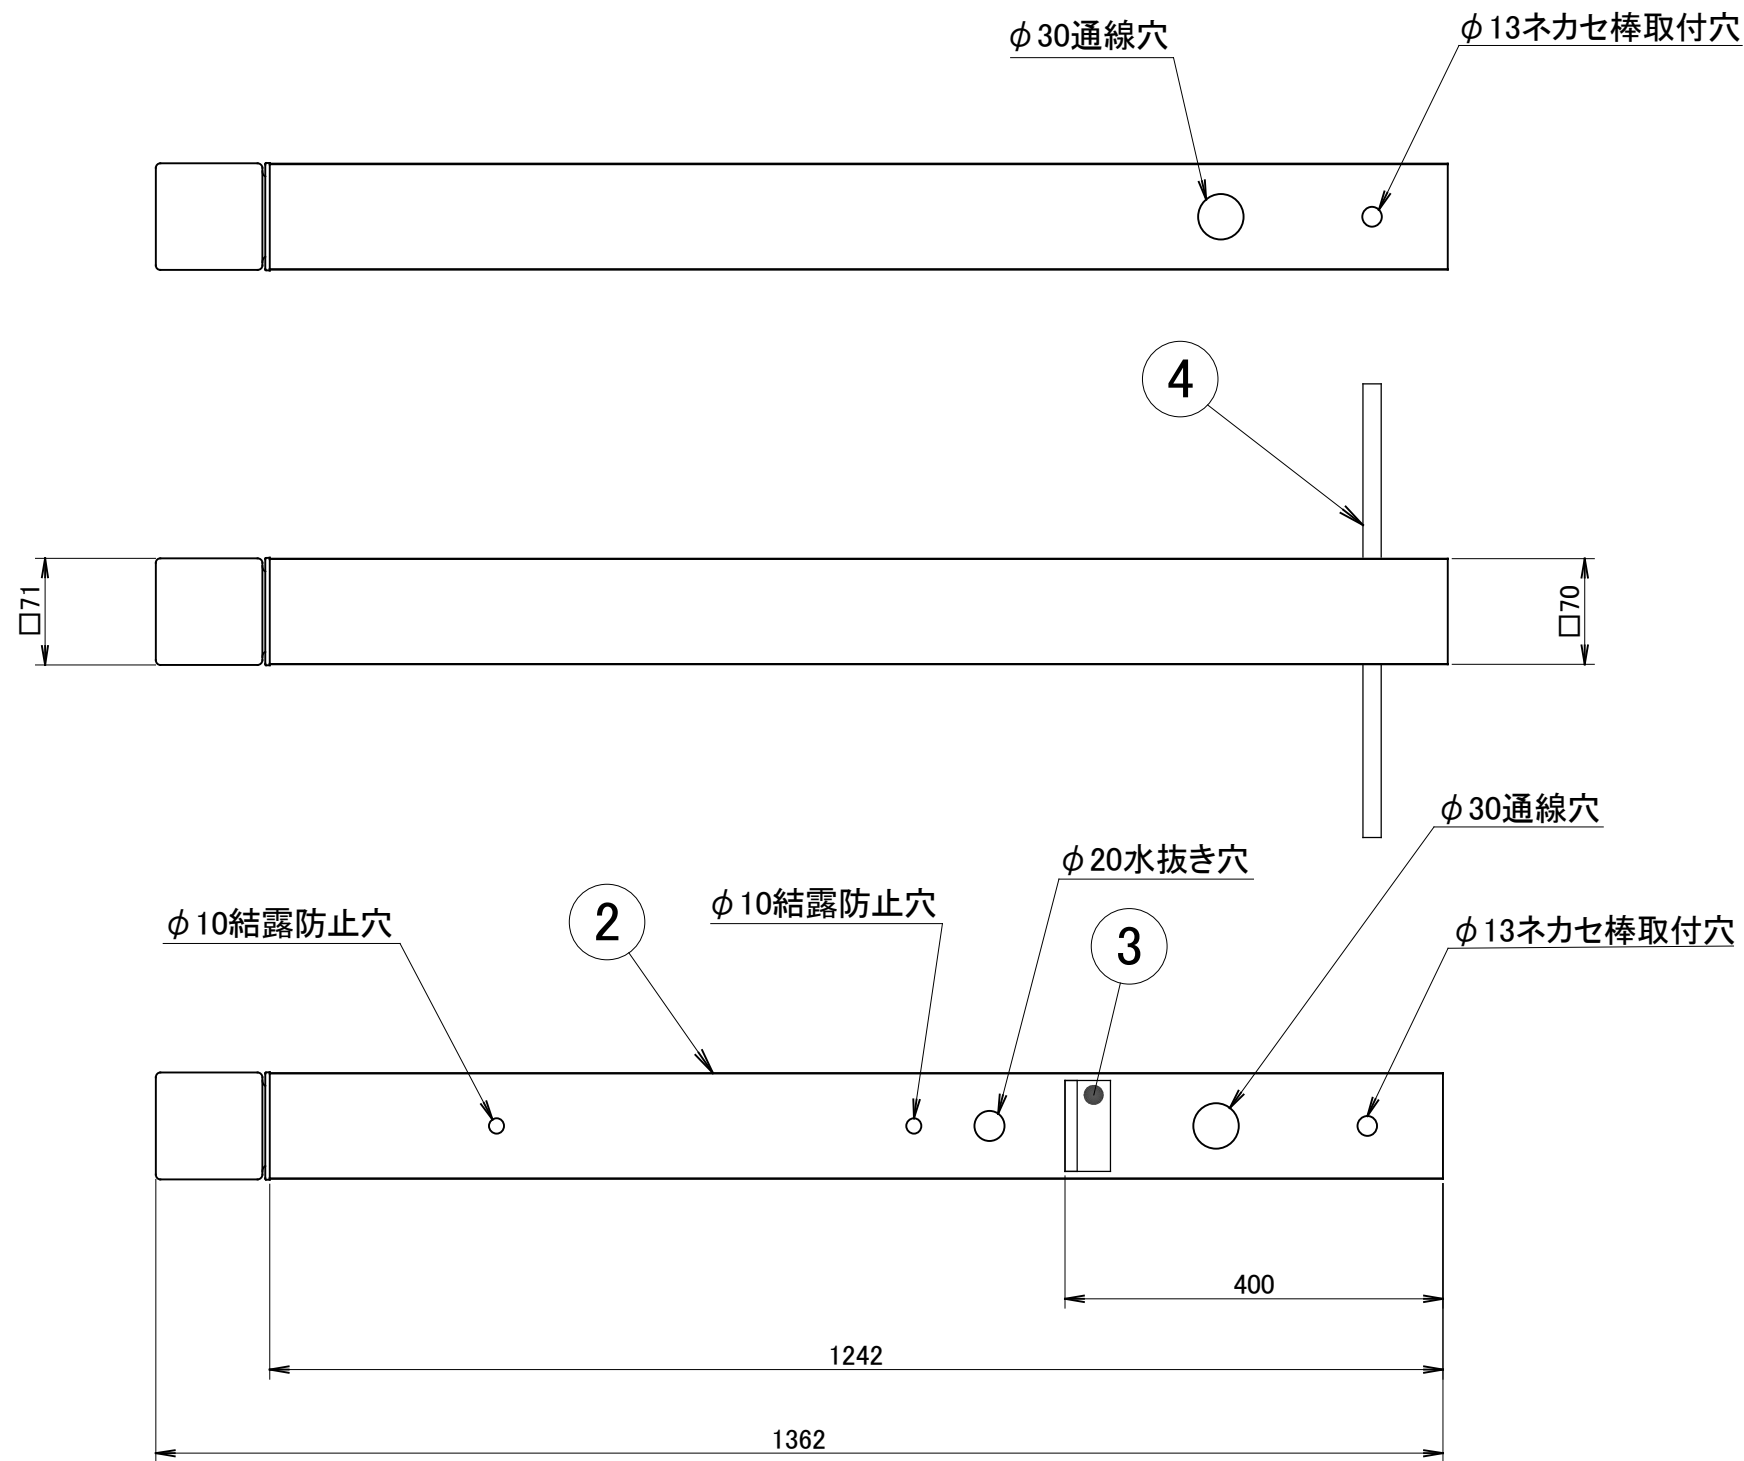

No.	部品名	個数	材質
1	ガラスグローブ	1	ガラス
2	ポール	1	アルミ
3	G.Lシール	1	シール
4	ネカセ棒	1	アルミ

コード長: 約2m

名前 / NAME		消費電力 / POWER CONSUMPTION		品番 / PART NO.	
検認	原	4.5W		HBC-D64P/B/E	
検認	小林	光源 / LIGHT		色 / COLOR	
設計	小林	モジュール: 電球色		ダークパイン/ブラウンエボニー/ブラックエボニー	
製図	岩下	重量 / WEIGHT		品名 / DRAWING NAME	
NO.	改定履歴 / REVISION HISTORY	日付	名前 / NAME	日付	2018/2/7
		投影法 / PROJECTION		尺度 / SCALE	
		1:5		DiGiTEC TAKASHO DIGITEC CO.,LTD.	