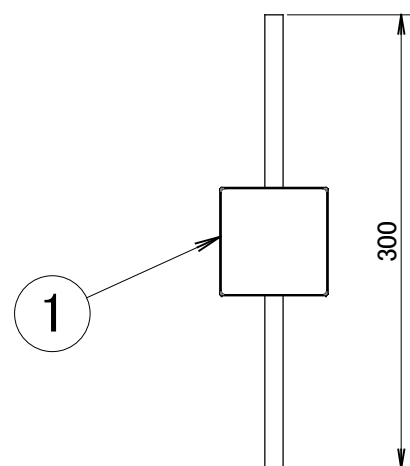

No.	部品名	個数	材質
1	ガラスグローブ	1	ガラス
2	ポール	1	アルミ
3	G.Lシール	1	シール
4	ネカセ棒	1	アルミ

コード長: 約2m

名前 / NAME		消費電力 / POWER CONSUMPTION		品番 / PART NO.	
検認	原	4.5W		HBC-D64P/B/E	
検認	小林	光源 / LIGHT		色 / COLOR	
設計	小林	モジュール: 電球色		ダークパイン/ブラウンエボニー/ブラックエボニー	
製図	岩下	重量 / WEIGHT		品名 / DRAWING NAME	
NO.	改定履歴 / REVISION HISTORY	日付	名前 / NAME	日付	2018/2/7
		投影法 / PROJECTION		尺度 / SCALE	
		1:5		DiGiTEC TAKASHO DIGITEC CO.,LTD.	