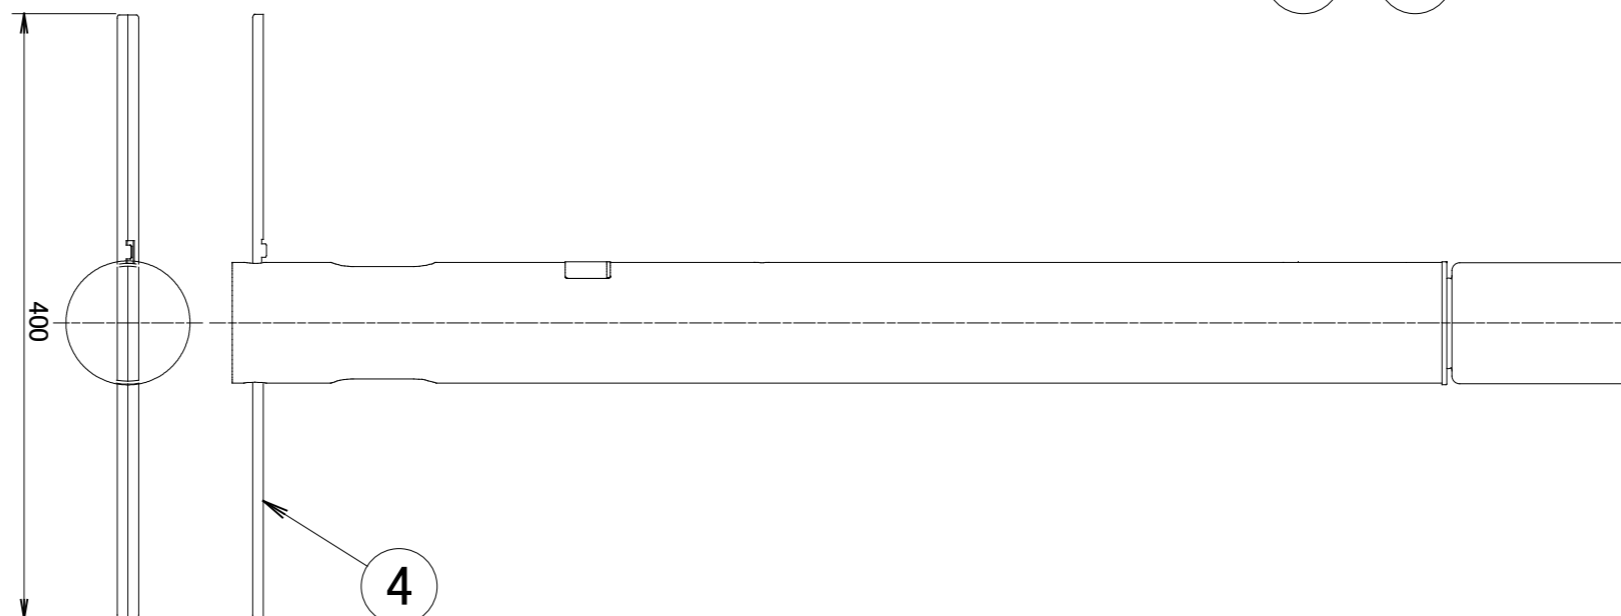

No.	部品名	個数	材質
1	ガラスグローブ	1	ガラス
2	ポール	1	アルミ
3	G.Lシール	1	シール
4	ネカセ棒	1	アルミ

【HBC-D67G/Sの場合】

【HBC-D52Y/A/X HBC-D67Pの場合】

		名前 / NAME		消費電力 / POWER CONSUMPTION		品番 / PART NO.	
		検認	原	3.4W		HBC-D52Y/A/X HBC-D67G/S/P	
		検認	小林	光源 / LIGHT		色 / COLOR	
		設計	小林	モジュール: 電球色		焼/レッドウッド/シャインステンレス/ グレイッシュゴールド/シルバー/ダークパイン	
		製図	岩下	重量 / WEIGHT		品名 / DRAWING NAME	
		NO.	改定履歴 / REVISION HISTORY	日付	2018/3/28	エバーアート ポールライト ローボルト 1型	
A		黒焼(HBC-D52C)抹消 → ダークパイン(HBC-D67P)追加	2021/1/22	原 小林 青木	製図	岩下	
					投影法 / PROJECTION	尺度 / SCALE	
					第一角法	1:5	