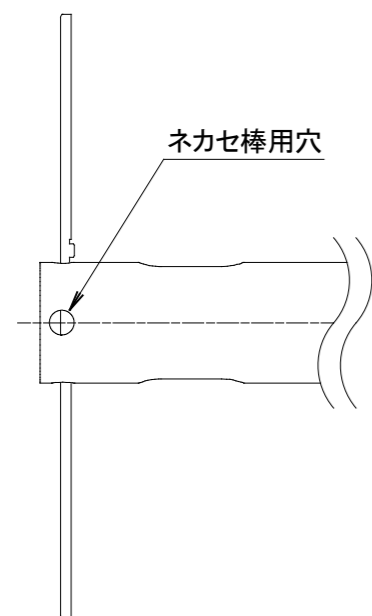

No.	部品名	個数	材質
1	ガラスグローブ	1	ガラス
2	ポール	1	アルミ
3	G.Lシール	1	シール
4	ネカセ棒	1	アルミ

【HBC-D67G/Sの場合】

【HBC-D52Y/A/X HBC-D67Pの場合】

		名前 / NAME		消費電力 / POWER CONSUMPTION		品番 / PART NO.	
		検認	原	3.4W		HBC-D52Y/A/X HBC-D67G/S/P	
		検認	小林	光源 / LIGHT		色 / COLOR	
		設計	小林	モジュール: 電球色		焼/レッドウッド/シャインステンレス/ グレイッシュゴールド/シルバー/ダークパイン	
		製図	岩下	重量 / WEIGHT		品名 / DRAWING NAME	
		NO.	改定履歴 / REVISION HISTORY	日付	2018/3/28	エバーアート ポールライト ローボルト 1型	
A		黒焼(HBC-D52C)抹消 → ダークパイン(HBC-D67P)追加	2021/1/22	原 小林 青木	製図	岩下	
					投影法 / PROJECTION	尺度 / SCALE	
					第一角法	1:5	