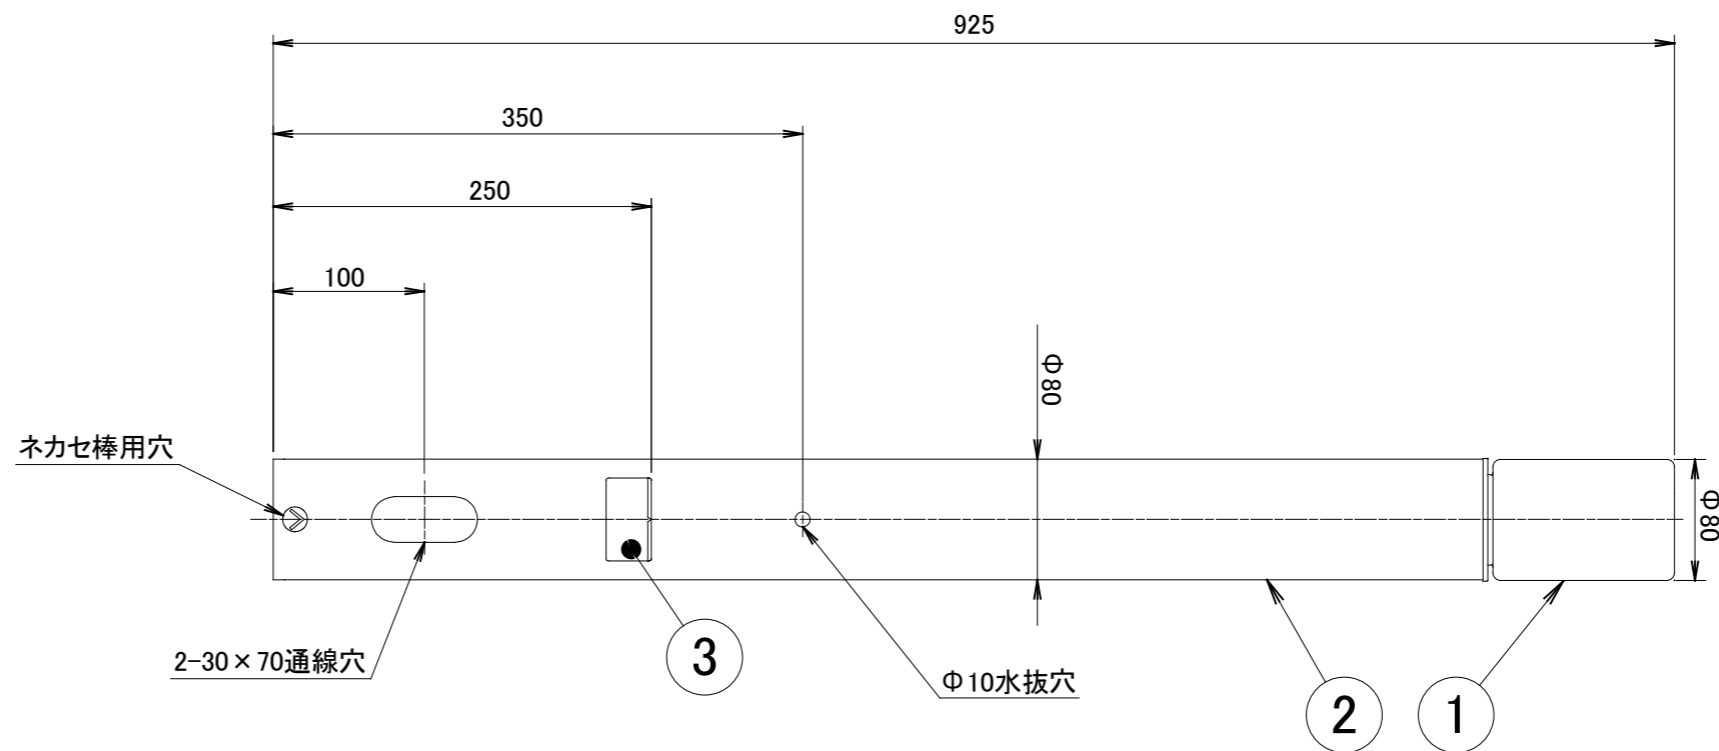

No.	部品名	個数	材質
1	ガラスグローブ	1	ガラス
2	ポール	1	アルミ
3	G.Lシール	1	シール
4	ネカセ棒	1	アルミ

【HBC-D67G/Sの場合】

【HBC-D52Y/A/X HBC-D67Pの場合】

		名前 / NAME		消費電力 / POWER CONSUMPTION		品番 / PART NO.	
		検認	原	3.4W		HBC-D52Y/A/X HBC-D67G/S/P	
		検認	小林	光源 / LIGHT		色 / COLOR	
		設計	小林	モジュール: 電球色		焼/レッドウッド/シャインステンレス/ グレイッシュゴールド/シルバー/ダークパイン	
		製図	岩下	重量 / WEIGHT		品名 / DRAWING NAME	
		NO.	改定履歴 / REVISION HISTORY	日付	2018/3/28	エバーアート ポールライト ローボルト 1型	
A		黒焼(HBC-D52C)抹消 → ダークパイン(HBC-D67P)追加	2021/1/22	原 小林 青木	製図	岩下	
					投影法 / PROJECTION	尺度 / SCALE	
					第一角法	1:5	