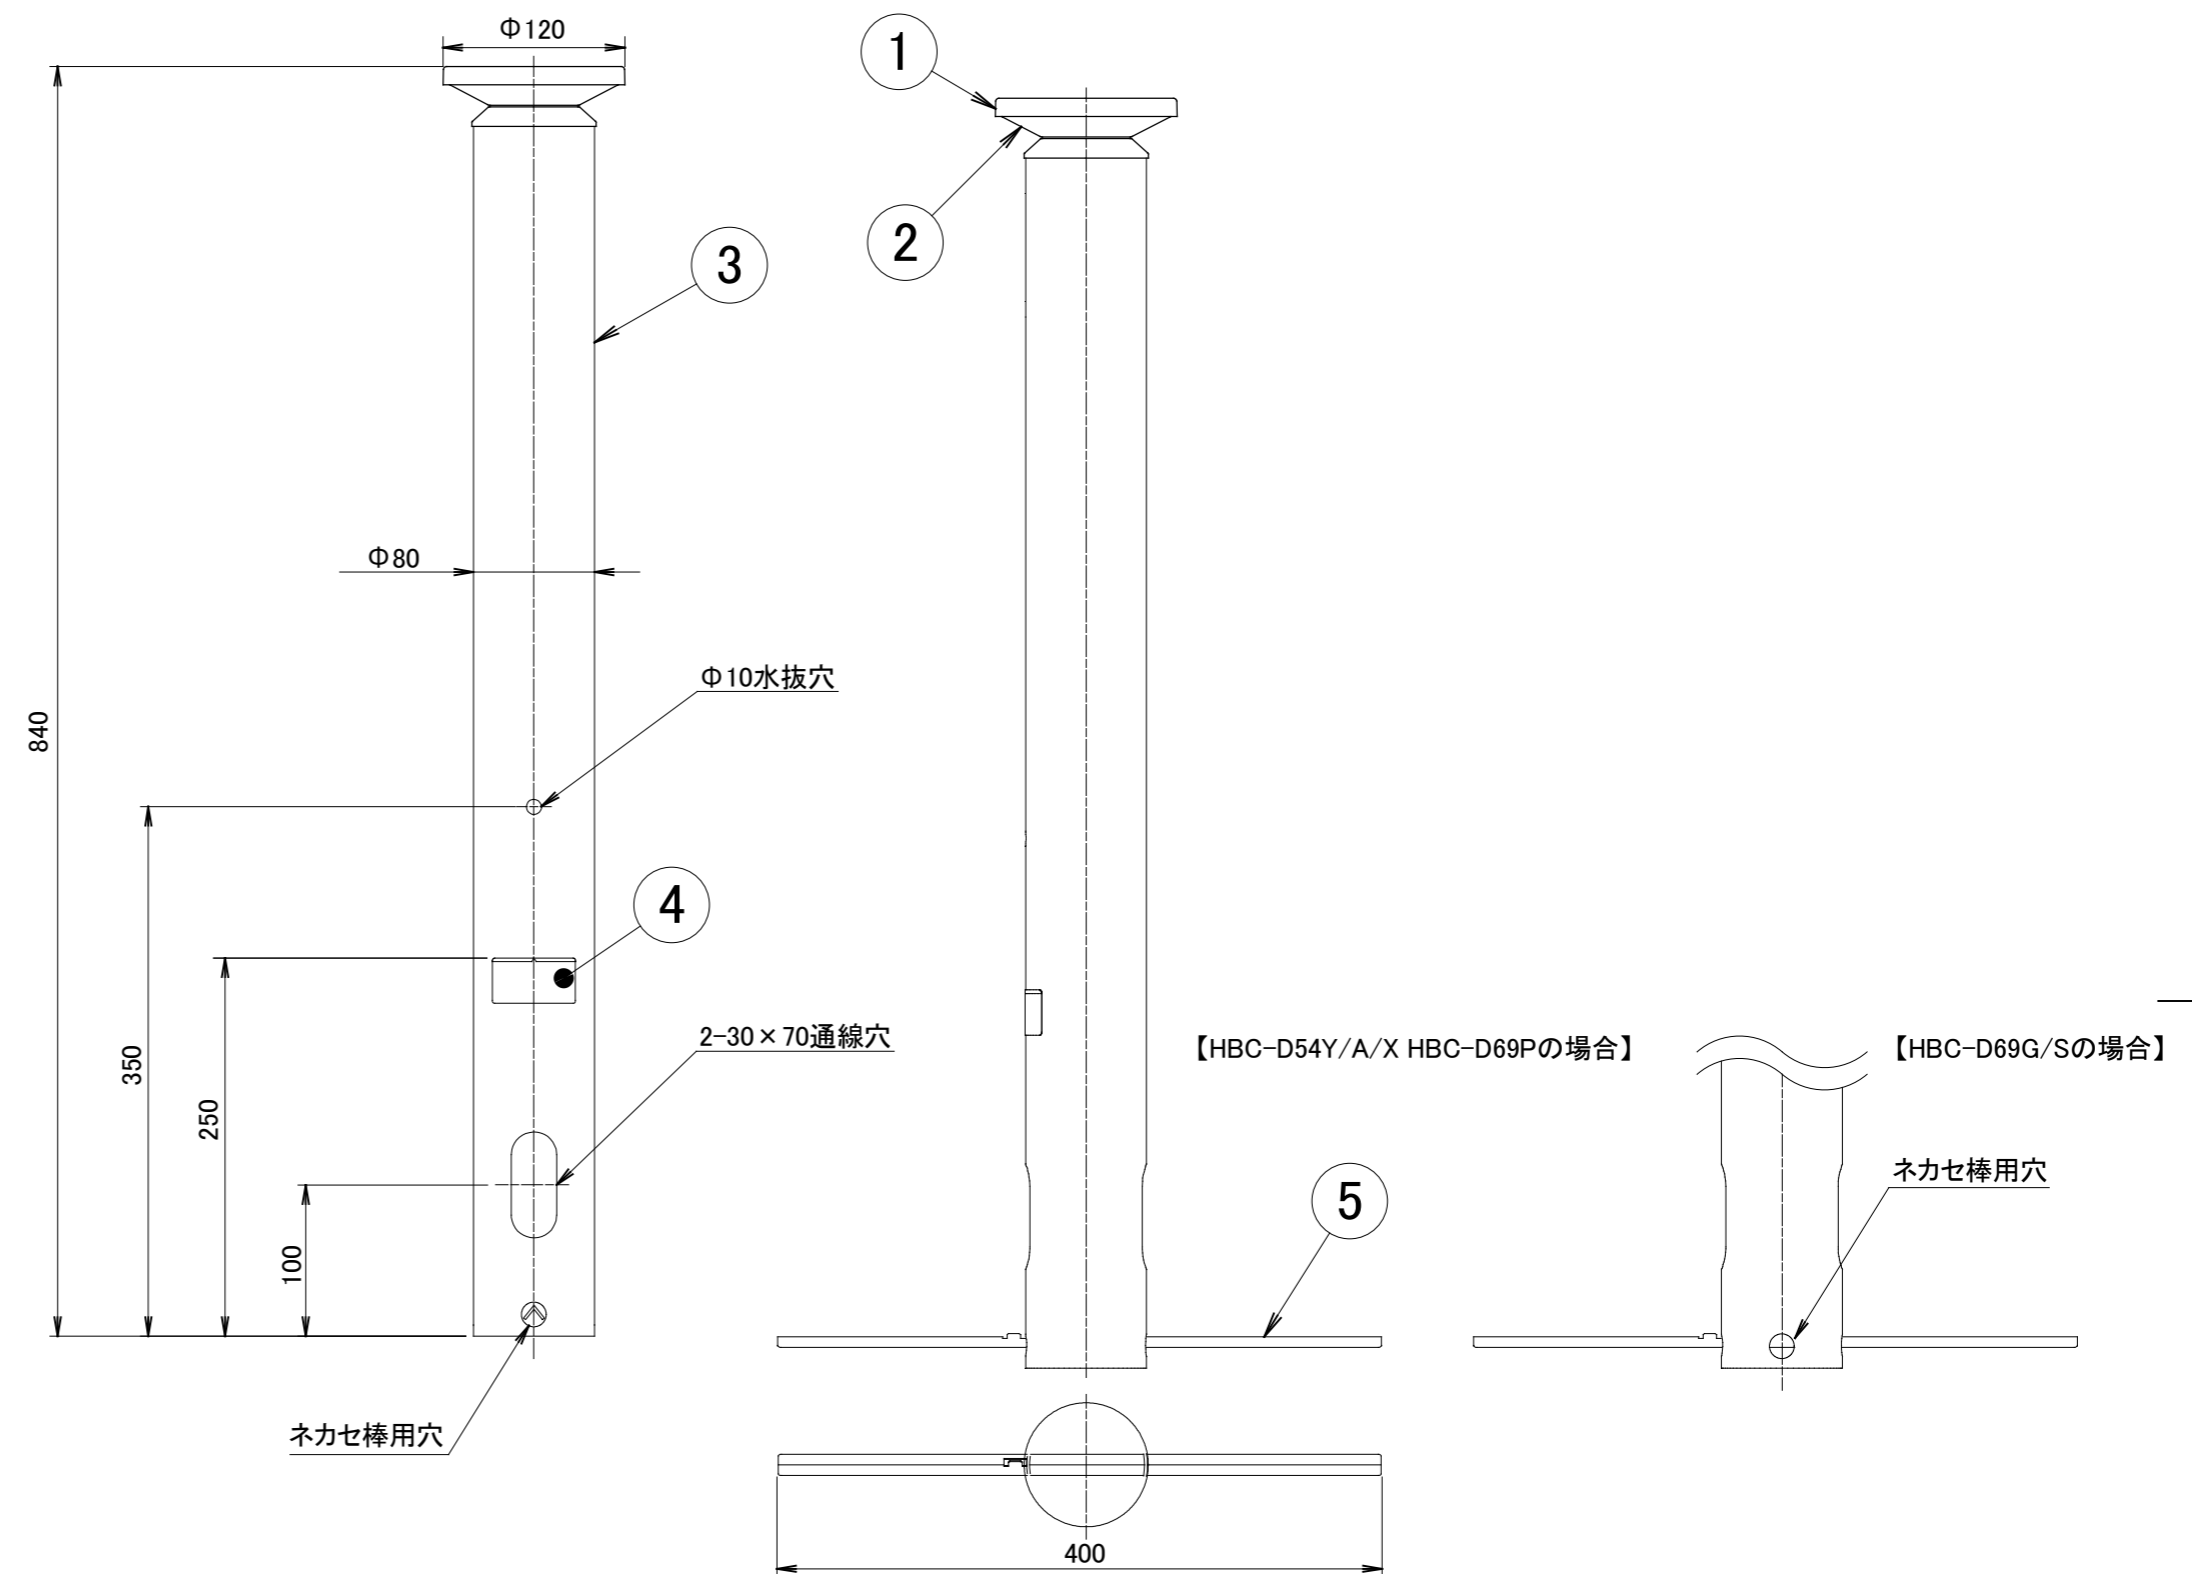

No.	部品名	個数	材質
1	フレーム	1	アルミ
2	LEDカバー	1	アクリル
3	ポール	1	アルミ
4	G.Lシール	1	シール
5	ネカセ棒	1	アルミ

		名前 / NAME		消費電力 / POWER CONSUMPTION		品番 / PART NO.	
		検認	原	3.4W		HBC-D54Y/A/X HBC-D69G/S/P	
		検認	小林	光源 / LIGHT		色 / COLOR	
		設計	小林	モジュール: 電球色		焼/レッドウッド/シャインステンレス/ グレイッシュゴールド/シルバー/ダークパイン	
		製図	岩下	重量 / WEIGHT		品名 / DRAWING NAME	
		NO.	改定履歴 / REVISION HISTORY	日付	2018/3/28	エバーアート ポールライト ローボルト 3型	
A		黒焼(HBC-D54C)抹消 → ダークパイン(HBC-D69P)追加	2021/1/22	原 小林 青木	製図	岩下	
					投影法 / PROJECTION	尺度 / SCALE	 TAKASHO DIGITEC CO.,LTD.
						1:5	