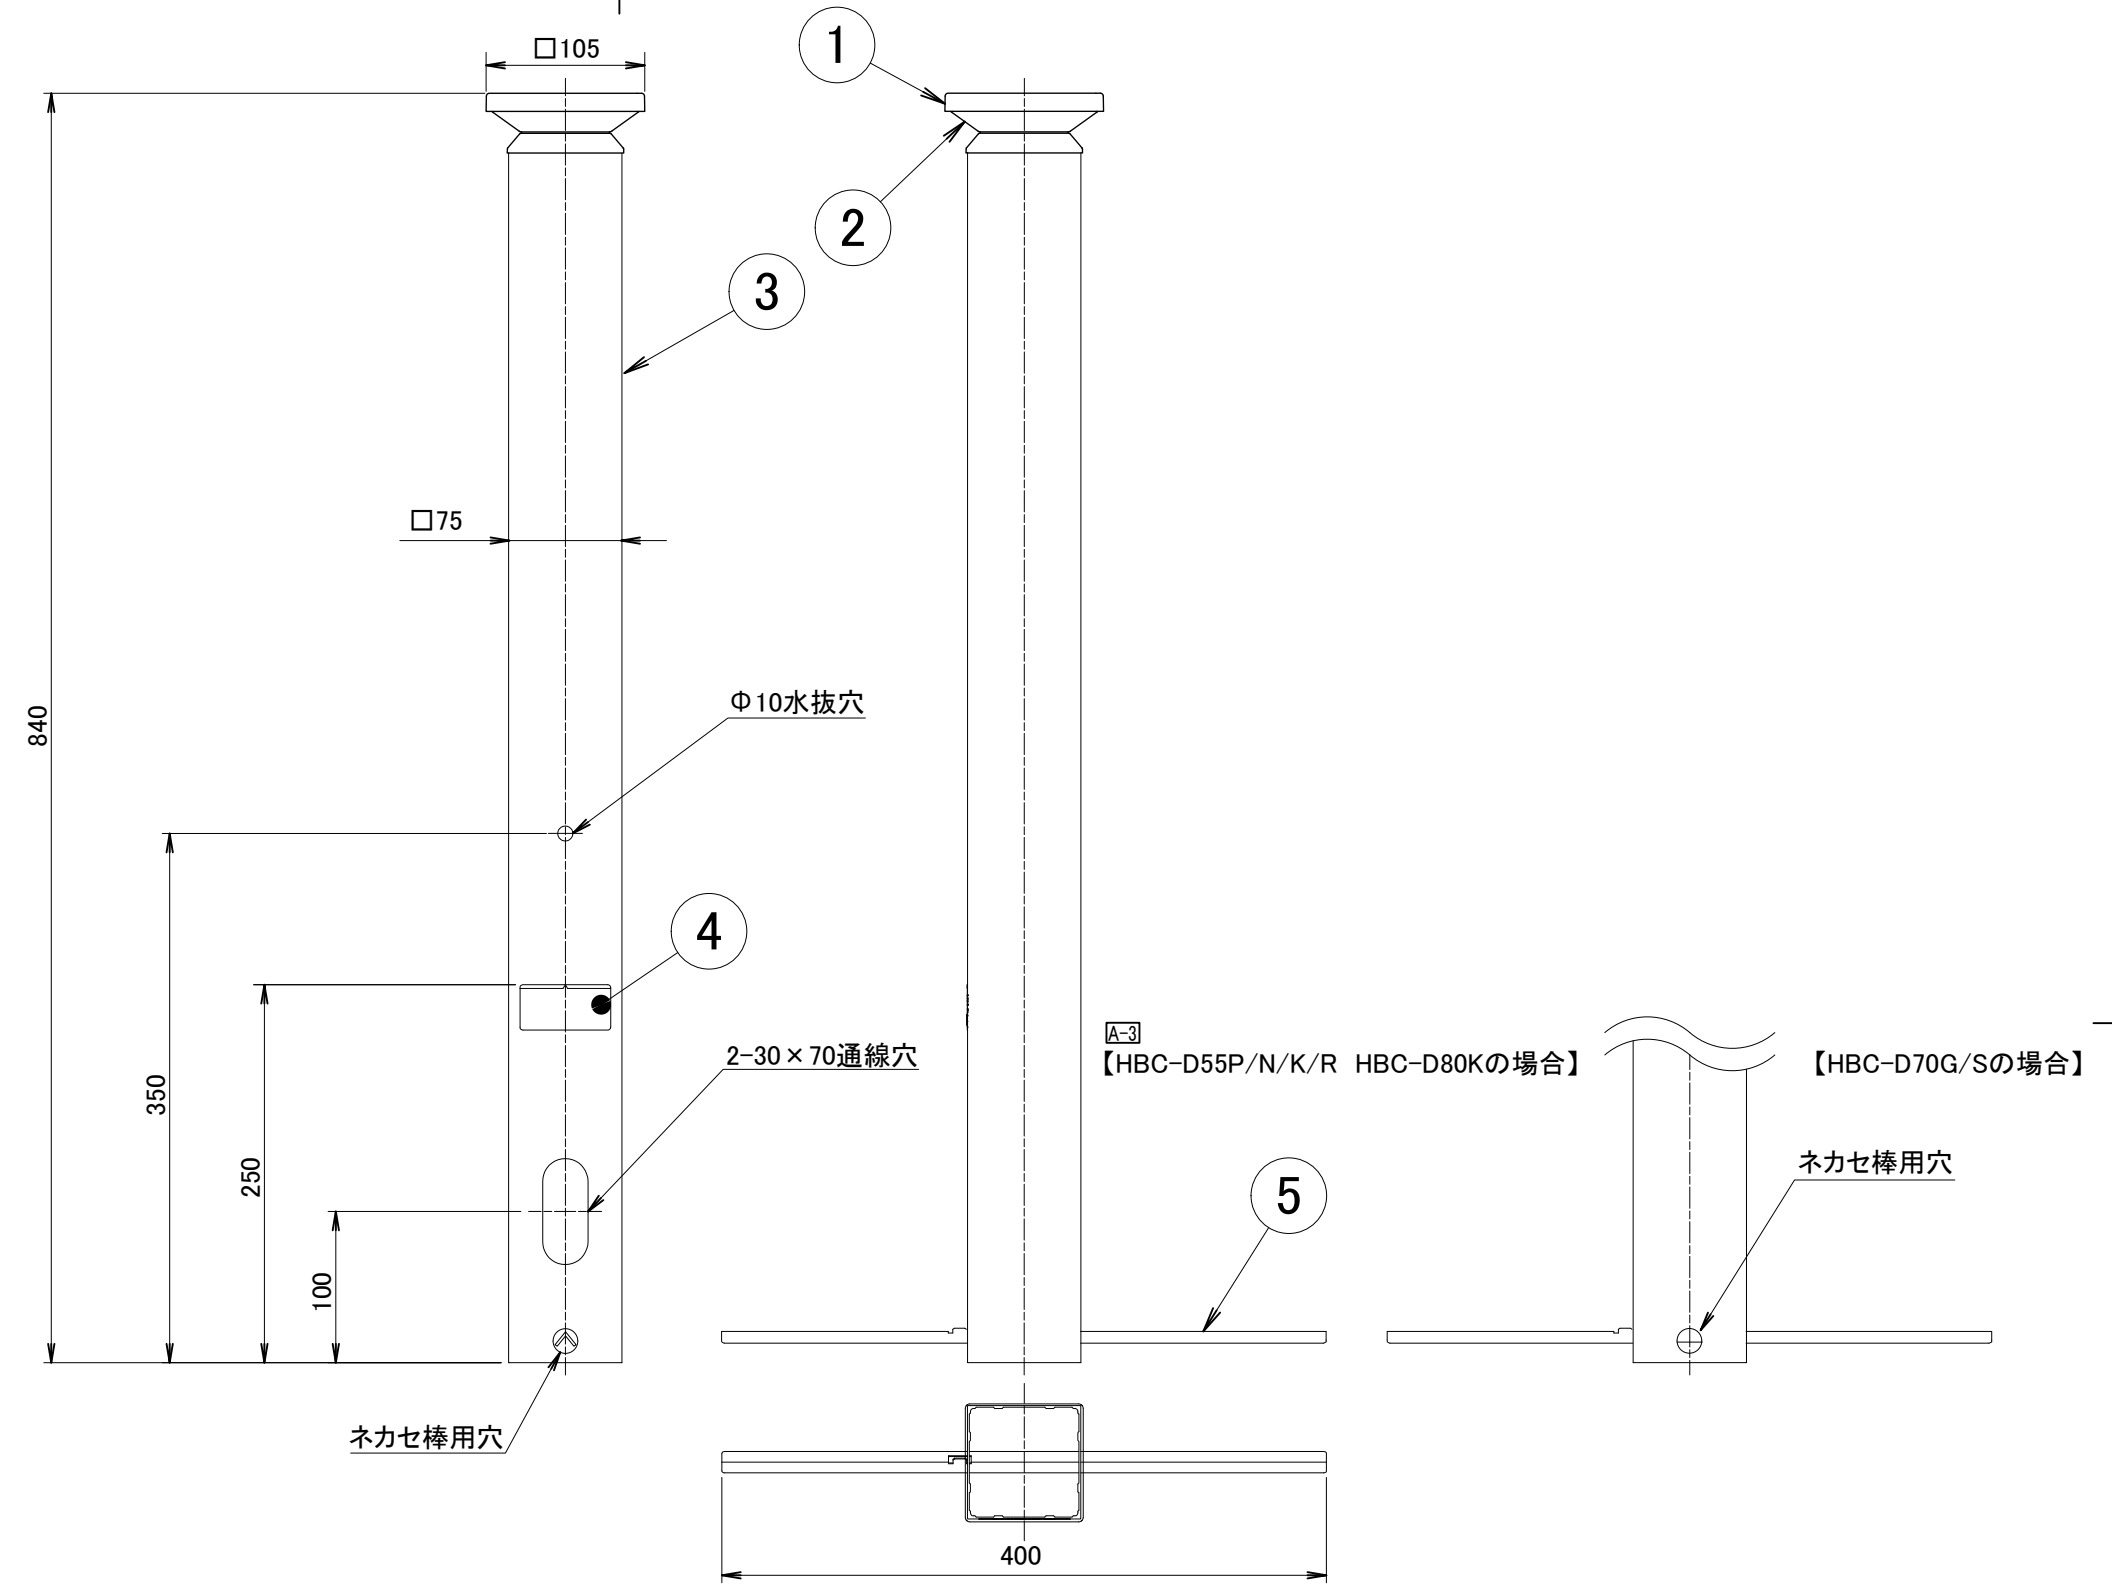

No.	部品名	個数	材質
1	フレーム	1	アルミ
2	LEDカバー	1	アクリル
3	ポール	1	アルミ
4	G.Lシール	1	シール
5	ネカセ棒	1	アルミ

		名前 / NAME		消費電力 / POWER CONSUMPTION		品番 / PART NO.	
		検認	原	3.4W		A-2 HBC-D55P/N/K/R HBC-D70G/S HBC-D80K	
		検認	小林	光源 / LIGHT		色 / COLOR	
		設計	小林	モジュール: 電球色		A-1 ダークパイン/ナチュラルパイン/京町家かきちゃ/ ラスティコッパー/グレイッシュゴールド/シルバー/マットブラック	
		製図	岩下	重量 / WEIGHT		品名 / DRAWING NAME	
		日付	2018/3/28	約1300g		エバーアート ポールライト ローボルト 4型	
A A-1 A-2 A-3 マットブラック追加		20/01/29	青木 小林 原	投影法 / PROJECTION		尺度 / SCALE	
NO. 改定履歴 / REVISION HISTORY		日付	名前 / NAME	1:5		DiGiTEC TAKASHO DIGITEC CO.,LTD.	