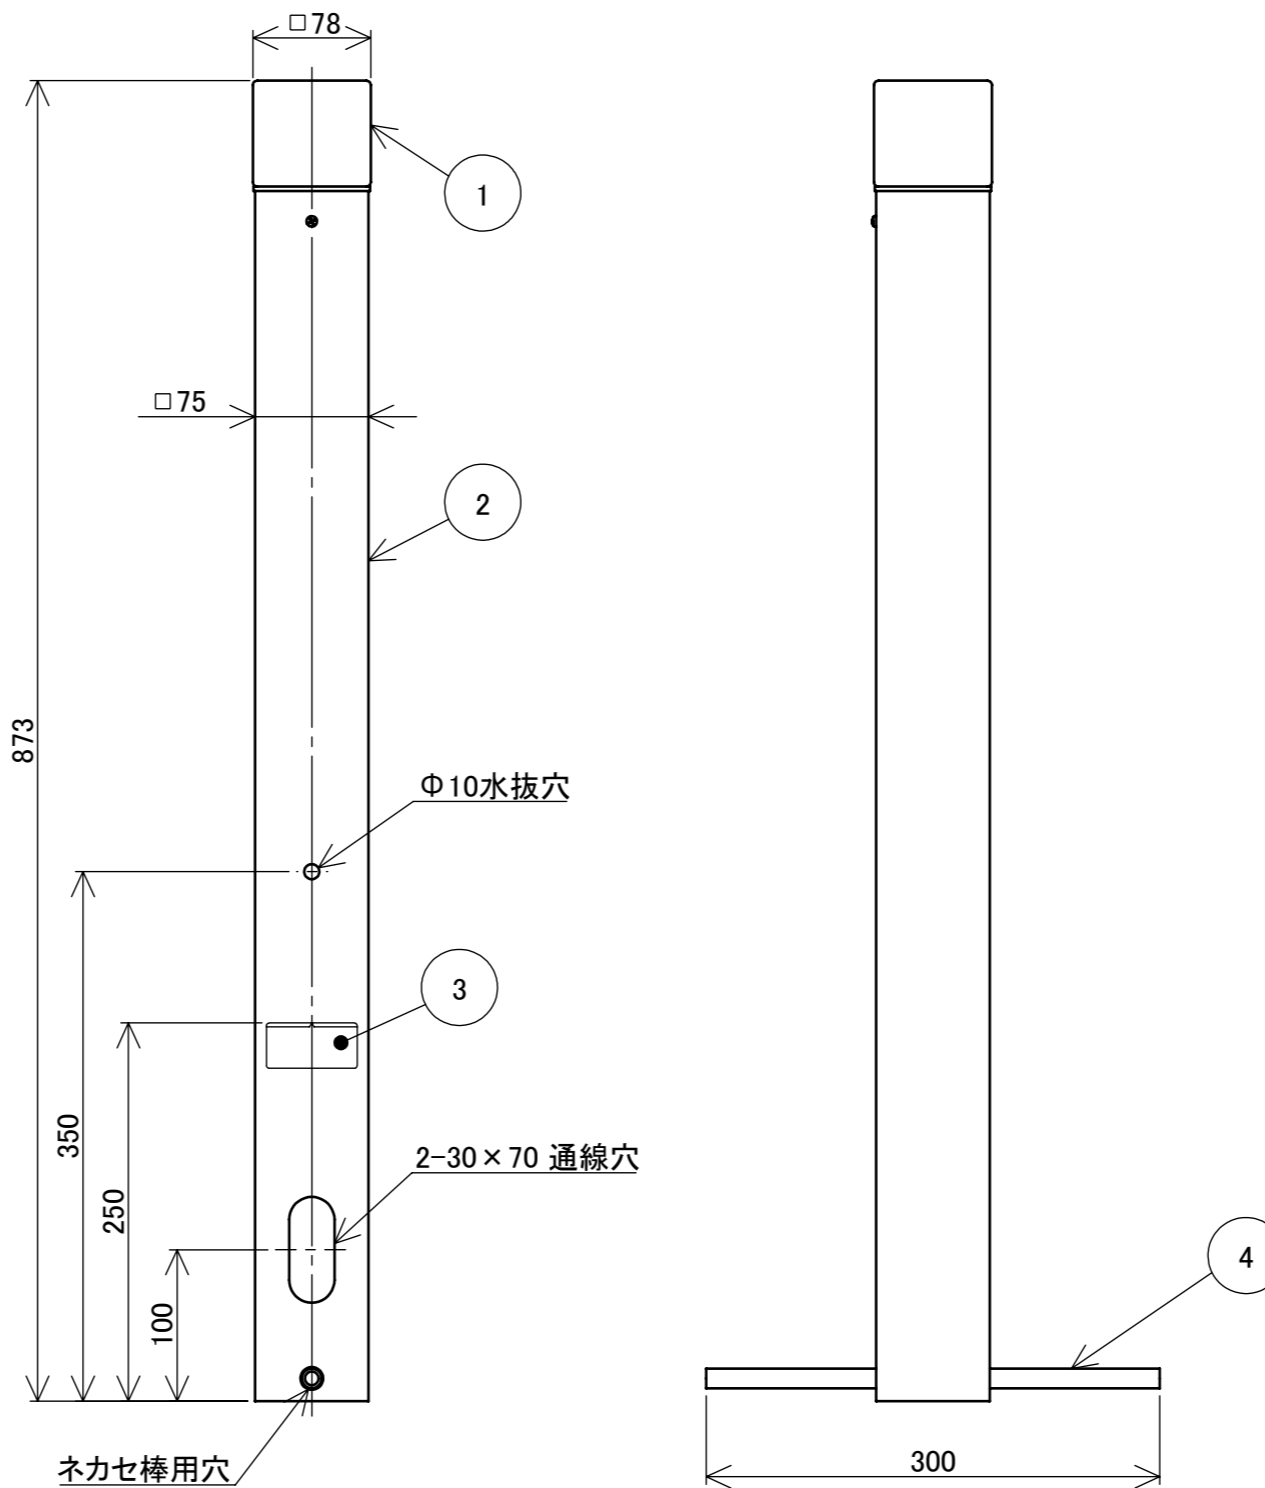

No.	部品名	個数	材質
1	ガラスグローブ	1	ガラス
2	ポール	1	アルミ
3	G.L シール	1	シール
4	ネカセ棒	1	アルミ

名前 / NAME		消費電力 / POWER CONSUMPTION	品番 / PART NO.
検認	原	4.5W	HBC-M74P/N/K/R/G/S
検認	小林	光源 / LIGHT	色 / COLOR
設計	小林	ローボルトLED電球 GEMS フルカラー	グレイッシュゴールドダークバイン/ナチュラルバイン/京町家かきちゃ/ラスティコッパ/グレイッシュゴールド/シルバー
製図	青木	重量 / WEIGHT	品名 / DRAWING NAME
NO.	改定履歴 / REVISION HISTORY	約2.4kg	エバーアートポールライト GEMS
日付	名前 / NAME	投影法 / PROJECTION	尺度 / SCALE
日付	2019/09/06	1:5	1/1