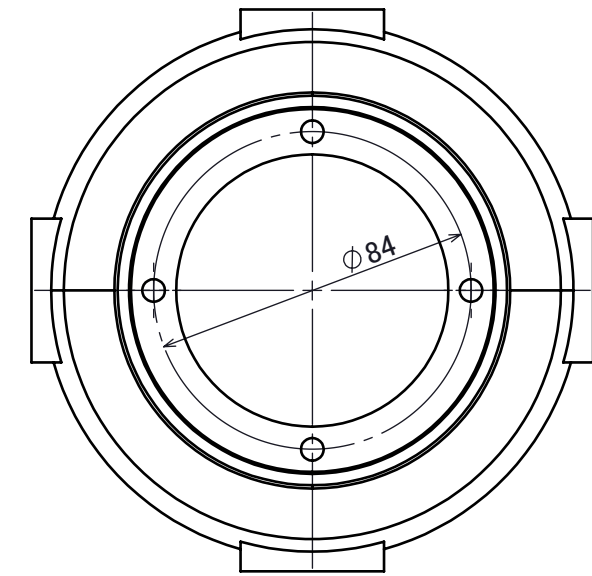

No.	部品名	個数	材質
1	天板	1	ステンレス
2	本体	1	ADC12
3	カバー	1	ガラス
4	皿ねじ M4×30	2	ステンレス
5	土台部	1	ABS樹脂

■土台部

コード長:約0.15m

				名前 / NAME		消費電力 / POWER CONSUMPTION		品番 / PART NO.	
				検認	原	約3.8W		HBD-D27S	
				検認	小林	光源 / LIGHT		色 / COLOR	
				設計	小林	モジュール:電球色		シルバー	
				製図	東山	重量 / WEIGHT		品名 / DRAWING NAME	
				日付	2022/03/11	約1.1kg		グランドライト オルテック S	
NO.				改定履歴 / REVISION HISTORY		日付		名前 / NAME	
						日付		2022/03/11	

投影法 / PROJECTION 尺度 / SCALE
1:2

1/1