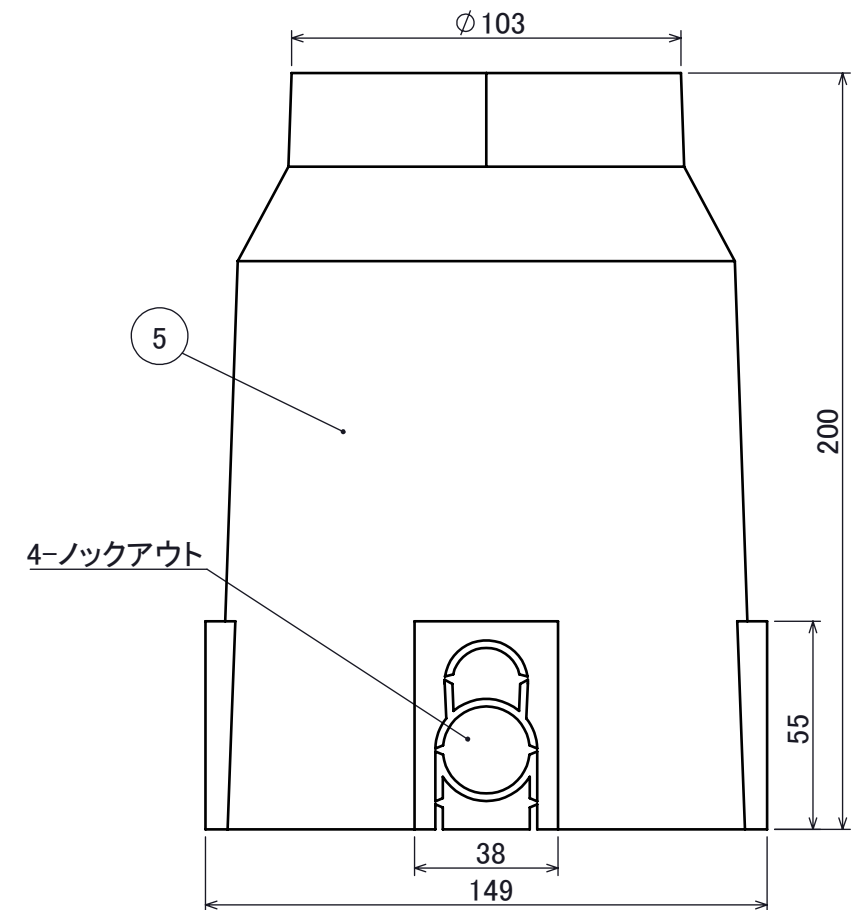

No.	部品名	個数	材質
1	天板	1	ステンレス
2	本体	1	ADC12
3	カバー	1	ガラス
4	皿ねじ M4×30	2	ステンレス
5	土台部	1	ABS樹脂

■土台部

コード長:約0.15m

				名前 / NAME		消費電力 / POWER CONSUMPTION		品番 / PART NO.	
				検認	原	約3.8W		HBD-D27S	
				検認	小林	光源 / LIGHT		色 / COLOR	
				設計	小林	モジュール:電球色		シルバー	
				製図	東山	重量 / WEIGHT		品名 / DRAWING NAME	
				日付	2022/03/11	約1.1kg		グランドライト オルテック S	
NO.				改定履歴 / REVISION HISTORY		日付		名前 / NAME	
						日付		2022/03/11	

投影法 / PROJECTION 尺度 / SCALE
1:2

1/1