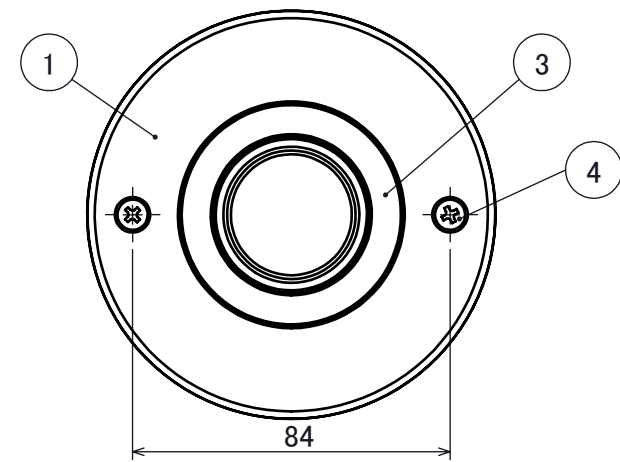

No.	部品名	個数	材質
1	天板	1	ステンレス
2	本体	1	ADC12
3	カバー	1	ガラス
4	皿ねじ M4×30	2	ステンレス
5	土台部	1	ABS樹脂

■土台部

コード長:約0.15m

				名前 / NAME		消費電力 / POWER CONSUMPTION		品番 / PART NO.	
				検認	原	約3.8W		HBD-D27S	
				検認	小林	光源 / LIGHT		色 / COLOR	
				設計	小林	モジュール:電球色		シルバー	
				製図	東山	重量 / WEIGHT		品名 / DRAWING NAME	
				日付	2022/03/11	約1.1kg		グランドライト オルテック S	
NO.				改定履歴 / REVISION HISTORY		日付		名前 / NAME	
						日付		2022/03/11	

投影法 / PROJECTION 尺度 / SCALE
1:2

1/1