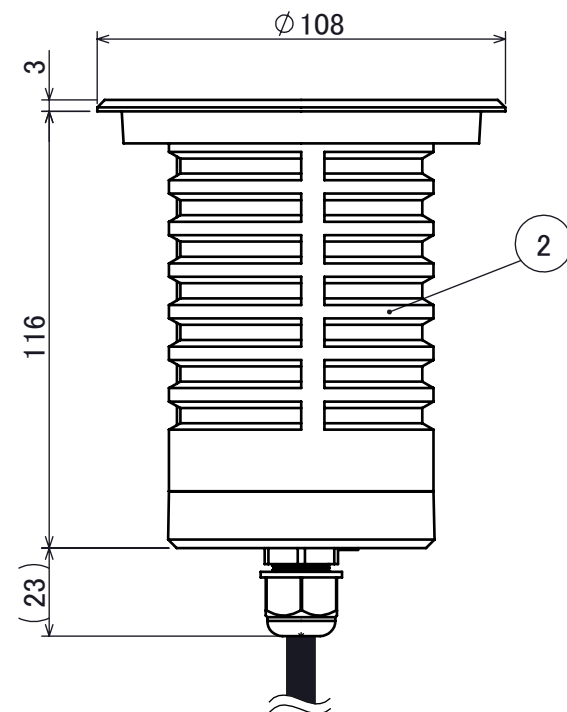

No.	部品名	個数	材質
1	天板	1	ステンレス
2	本体	1	ADC12
3	カバー	1	ガラス
4	皿ねじ M4×30	2	ステンレス
5	土台部	1	ABS樹脂

■土台部

コード長:約0.15m

				名前 / NAME		消費電力 / POWER CONSUMPTION		品番 / PART NO.	
				検認	原	約3.8W		HBD-D27S	
				検認	小林	光源 / LIGHT		色 / COLOR	
				設計	小林	モジュール:電球色		シルバー	
				製図	東山	重量 / WEIGHT		品名 / DRAWING NAME	
				日付	2022/03/11	約1.1kg		グランドライト オルテック S	
NO.				改定履歴 / REVISION HISTORY		日付		名前 / NAME	
						日付		2022/03/11	

投影法 / PROJECTION 尺度 / SCALE
1:2

1/1