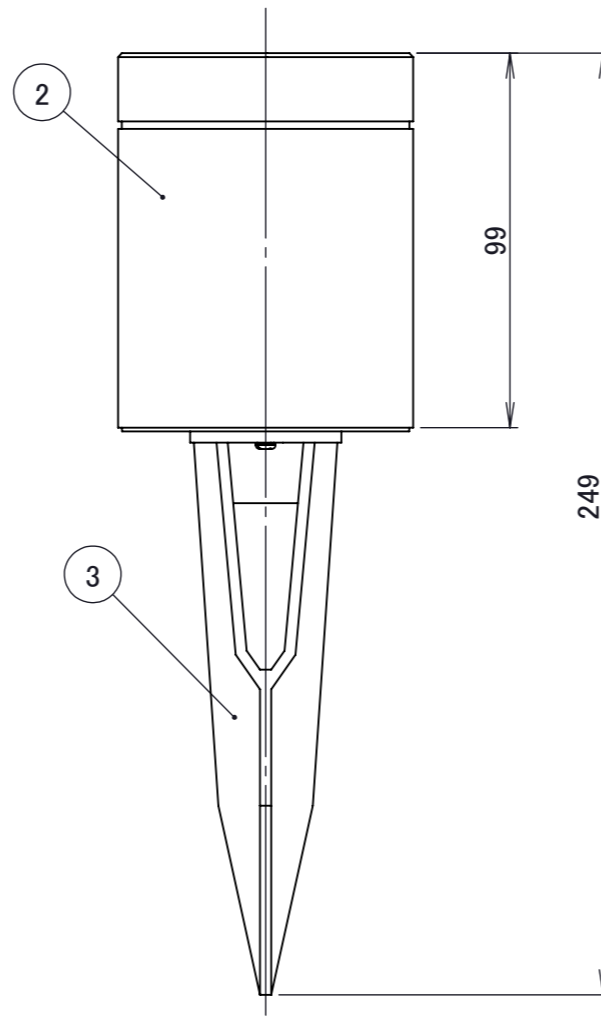

No.	部品名	個数	材質
1	カバー	1	ガラス
2	本体	1	アルミ
3	スパイク	1	樹脂
4	パッキン	1	EPDM

名前 / NAME		消費電力 / POWER CONSUMPTION		品番 / PART NO.	
検認	原	約1.5W		HBD-D40C	
検認	小林	光源 / LIGHT		色 / COLOR	
設計	桑原	LED電球		チャコールグリーン	
製図	桑原	重量 / WEIGHT		品名 / DRAWING NAME	
		約1.5kg		グランドライト14型スタンドタイプ 仕様図	
投影法 / PROJECTION		尺度 / SCALE		 <b>DiGiTEC</b> <small>TAKASHO DIGITEC CO.,LTD.</small>	
		1:2			
NO.	改定履歴 / REVISION HISTORY		日付	名前 / NAME	
			日付	22/06/01	