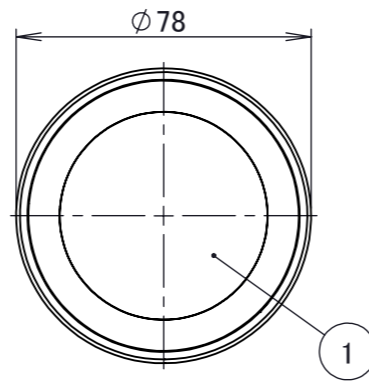

No.	部品名	個数	材質
1	カバー	1	ガラス
2	本体	1	アルミ
3	スパイク	1	樹脂
4	パッキン	1	EPDM

名前 / NAME		消費電力 / POWER CONSUMPTION		品番 / PART NO.	
検認	原	約1.5W		HBD-D40C	
検認	小林	光源 / LIGHT		色 / COLOR	
設計	桑原	LED電球		チャコールグリーン	
製図	桑原	重量 / WEIGHT		品名 / DRAWING NAME	
		約1.5kg		グランドライト14型スタンドタイプ 仕様図	
投影法 / PROJECTION		尺度 / SCALE		 <b>DiGiTEC</b> <small>TAKASHO DIGITEC CO.,LTD.</small>	
		1:2			
NO.	改定履歴 / REVISION HISTORY		日付	名前 / NAME	
			日付	22/06/01	