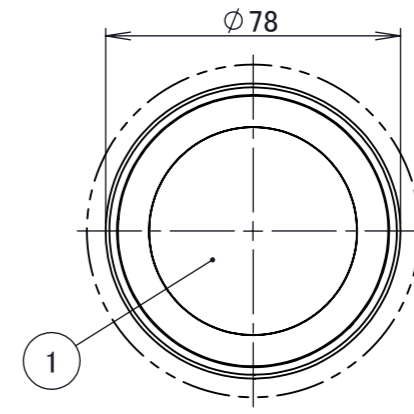

No.	部品名	個数	材質
1	カバー	1	ガラス
2	本体	1	アルミ
3	スパイク	1	樹脂
4	パッキン	1	EPDM

名前 / NAME		消費電力 / POWER CONSUMPTION		品番 / PART NO.	
検認	原	約1.5W		HBD-D40C	
検認	小林	光源 / LIGHT		色 / COLOR	
設計	桑原	LED電球		チャコールグリーン	
製図	桑原	重量 / WEIGHT		品名 / DRAWING NAME	
		約1.5kg		グランドライト14型スタンドタイプ 仕様図	
投影法 / PROJECTION		尺度 / SCALE		 <b>DiGiTEC</b> <small>TAKASHO DIGITEC CO.,LTD.</small>	
		1:2			
NO.	改定履歴 / REVISION HISTORY		日付	名前 / NAME	
			日付	22/06/01	