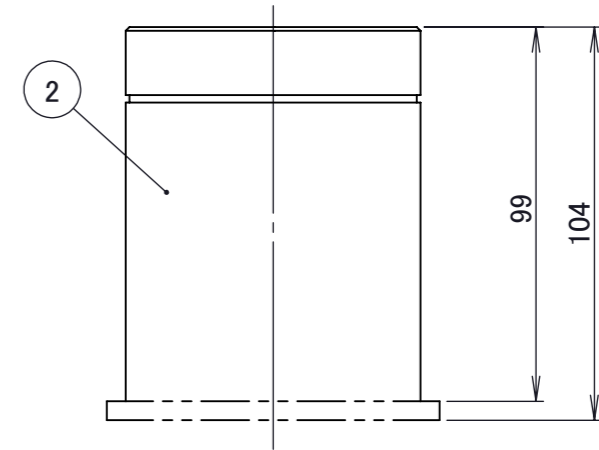

No.	部品名	個数	材質
1	カバー	1	ガラス
2	本体	1	アルミ
3	スパイク	1	樹脂
4	パッキン	1	EPDM

名前 / NAME		消費電力 / POWER CONSUMPTION		品番 / PART NO.	
検認	原	約1.5W		HBD-D40C	
検認	小林	光源 / LIGHT		色 / COLOR	
設計	桑原	LED電球		チャコールグリーン	
製図	桑原	重量 / WEIGHT		品名 / DRAWING NAME	
		約1.5kg		グランドライト14型スタンドタイプ 仕様図	
投影法 / PROJECTION		尺度 / SCALE		 <b>DiGiTEC</b> <small>TAKASHO DIGITEC CO.,LTD.</small>	
		1:2			
NO.	改定履歴 / REVISION HISTORY		日付	名前 / NAME	
			日付	22/06/01	