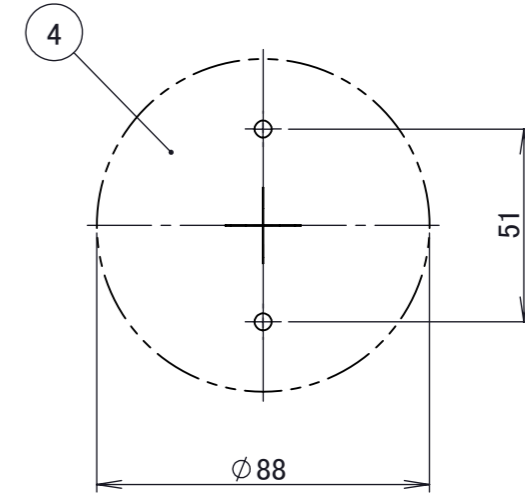

No.	部品名	個数	材質
1	カバー	1	ガラス
2	本体	1	アルミ
3	スパイク	1	樹脂
4	パッキン	1	EPDM

名前 / NAME		消費電力 / POWER CONSUMPTION		品番 / PART NO.	
検認	原	約1.5W		HBD-D40C	
検認	小林	光源 / LIGHT		色 / COLOR	
設計	桑原	LED電球		チャコールグリーン	
製図	桑原	重量 / WEIGHT		品名 / DRAWING NAME	
		約1.5kg		グランドライト14型スタンドタイプ 仕様図	
投影法 / PROJECTION		尺度 / SCALE		 <b>DiGiTEC</b> <small>TAKASHO DIGITEC CO.,LTD.</small>	
		1:2			
NO.	改定履歴 / REVISION HISTORY		日付	名前 / NAME	
			日付	22/06/01	