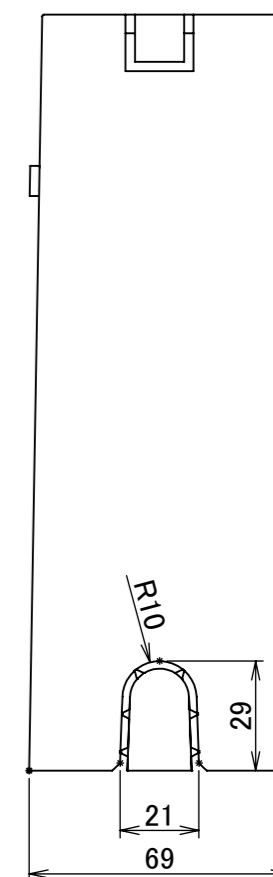

No.	部品名	個数	材質
1	天板	1	ステンレス
2	本体	1	ADC12
3	透明ガラス	1	ガラス
4	スリムボックス	1	ABS

コード長:約0.2m

				名前 / NAME		消費電力 / POWER CONSUMPTION		品番 / PART NO.	
				検認	原	1.3W		HBD-D51S/HBD-D53S	
				検認	小林	光源 / LIGHT		色 / COLOR	
				設計	小林	モジュール:電球色		シルバー	
				製図	青木	重量 / WEIGHT		品名 / DRAWING NAME	
				日付	2022/3/2	約0.6kg		グランドライト オルテック XS 広角/狭角	
NO.				改定履歴 / REVISION HISTORY		投影法 / PROJECTION		尺度 / SCALE	
				日付		1:2			
								1/1	