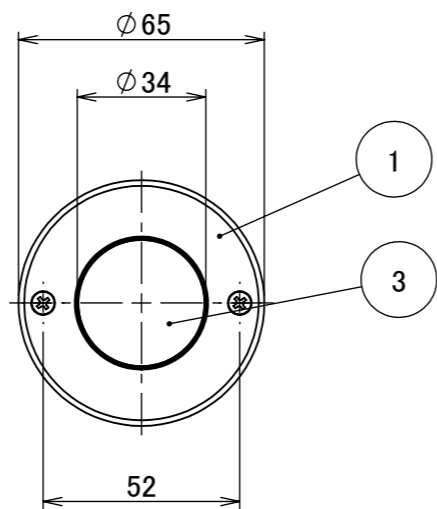

No.	部品名	個数	材質
1	天板	1	ステンレス
2	本体	1	ADC12
3	透明ガラス	1	ガラス
4	スリムボックス	1	ABS

コード長:約0.2m

				名前 / NAME		消費電力 / POWER CONSUMPTION		品番 / PART NO.	
				検認	原	1.3W		HBD-D51S/HBD-D53S	
				検認	小林	光源 / LIGHT		色 / COLOR	
				設計	小林	モジュール:電球色		シルバー	
				製図	青木	重量 / WEIGHT		品名 / DRAWING NAME	
				日付	2022/3/2	約0.6kg		グランドライト オルテック XS 広角/狭角	
NO.				改定履歴 / REVISION HISTORY		投影法 / PROJECTION		尺度 / SCALE	
				日付		1:2			
								1/1	