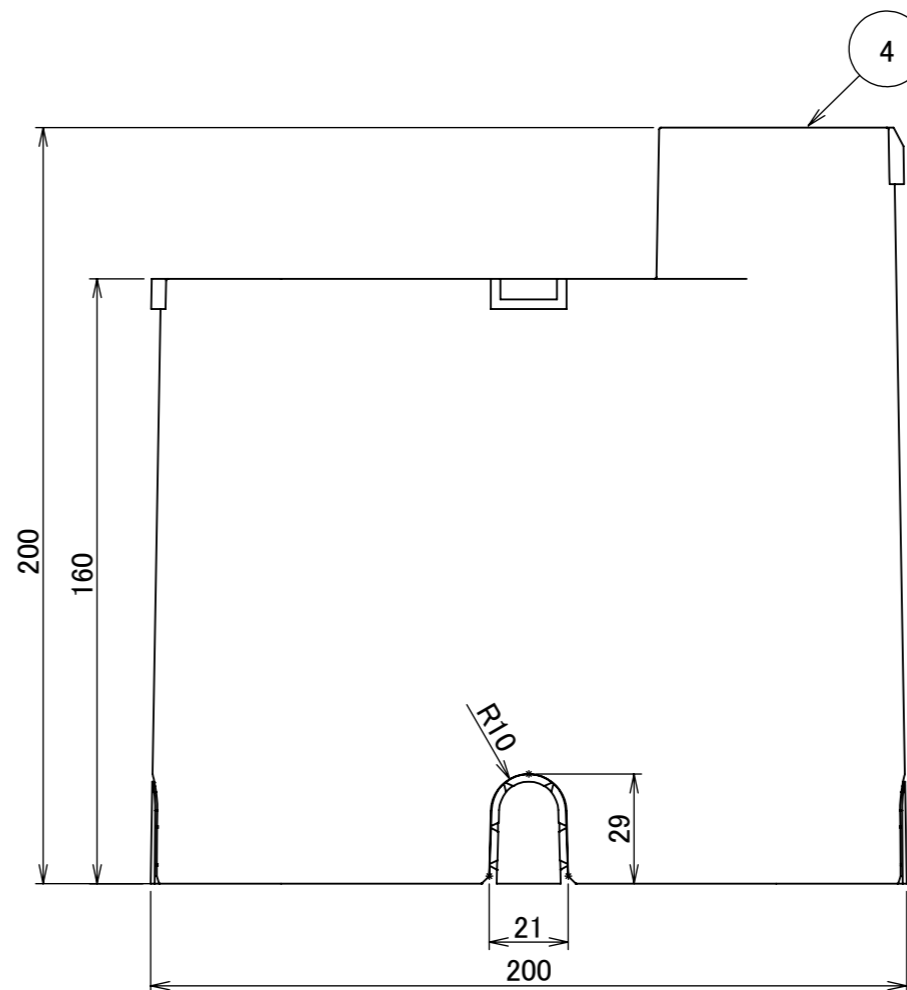

No.	部品名	個数	材質
1	天板	1	ステンレス
2	本体	1	ADC12
3	透明ガラス	1	ガラス
4	スリムボックス	1	ABS

コード長:約0.2m

				名前 / NAME		消費電力 / POWER CONSUMPTION		品番 / PART NO.	
				検認	原	1.3W		HBD-D51S/HBD-D53S	
				検認	小林	光源 / LIGHT		色 / COLOR	
				設計	小林	モジュール:電球色		シルバー	
				製図	青木	重量 / WEIGHT		品名 / DRAWING NAME	
				日付	2022/3/2	約0.6kg		グランドライト オルテック XS 広角/狭角	
NO.				改定履歴 / REVISION HISTORY		投影法 / PROJECTION		尺度 / SCALE	
				日付		1:2			
								1/1	