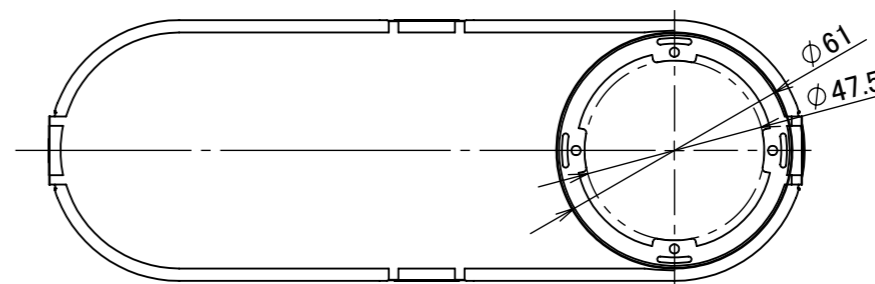

No.	部品名	個数	材質
1	天板	1	ステンレス
2	本体	1	ADC12
3	透明ガラス	1	ガラス
4	スリムボックス	1	ABS

コード長:約0.2m

				名前 / NAME		消費電力 / POWER CONSUMPTION		品番 / PART NO.	
				検認	原	1.3W		HBD-D51S/HBD-D53S	
				検認	小林	光源 / LIGHT		色 / COLOR	
				設計	小林	モジュール:電球色		シルバー	
				製図	青木	重量 / WEIGHT		品名 / DRAWING NAME	
				日付	2022/3/2	約0.6kg		グランドライト オルテック XS 広角/狭角	
NO.				改定履歴 / REVISION HISTORY		投影法 / PROJECTION		尺度 / SCALE	
				日付		1:2			
								1/1	