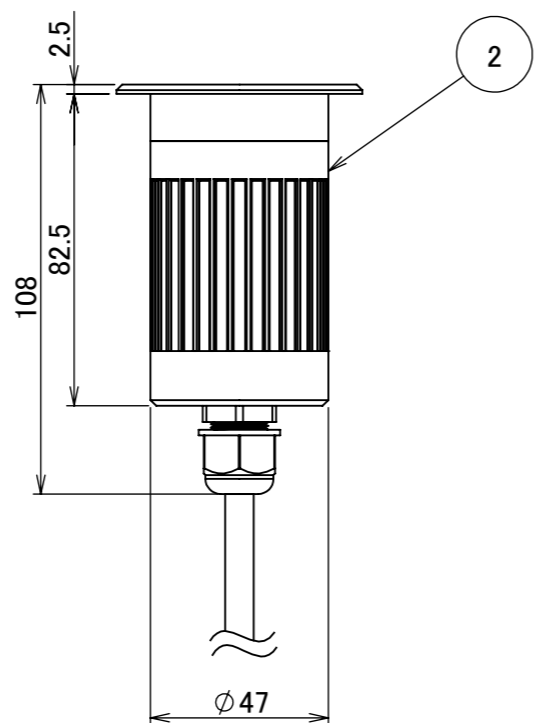

No.	部品名	個数	材質
1	天板	1	ステンレス
2	本体	1	ADC12
3	透明ガラス	1	ガラス
4	スリムボックス	1	ABS

コード長:約0.2m

				名前 / NAME		消費電力 / POWER CONSUMPTION		品番 / PART NO.	
				検認	原	1.3W		HBD-D51S/HBD-D53S	
				検認	小林	光源 / LIGHT		色 / COLOR	
				設計	小林	モジュール:電球色		シルバー	
				製図	青木	重量 / WEIGHT		品名 / DRAWING NAME	
				日付	2022/3/2	約0.6kg		グランドライト オルテック XS 広角/狭角	
NO.				改定履歴 / REVISION HISTORY		投影法 / PROJECTION		尺度 / SCALE	
				日付		1:2			
								1/1	