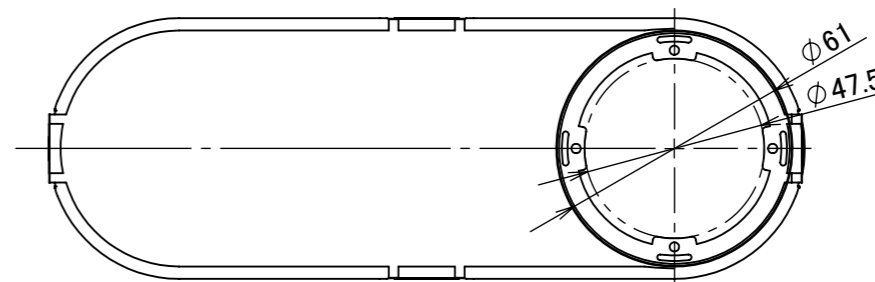

| No. | 部品名 | 個数 | 材質 |
|-----|-----------|----|-------|
| 1 | 天板 | 1 | ステンレス |
| 2 | 本体 | 1 | ADC12 |
| 3 | グレアカットガラス | 1 | ガラス |
| 4 | スリムボックス | 1 | ABS |

コード長:約0.2m

| | | | | 名前 / NAME | | 消費電力 / POWER CONSUMPTION | | 品番 / PART NO. | |
|-----|--|--|--|-------------------------|----------|--------------------------|--|-------------------------------|--|
| | | | | 検認 | 原 | 1.3W | | HBD-D52S/HBD-D54S | |
| | | | | 検認 | 小林 | 光源 / LIGHT | | 色 / COLOR | |
| | | | | 設計 | 小林 | モジュール:電球色 | | シルバー | |
| | | | | 製図 | 青木 | 重量 / WEIGHT | | 品名 / DRAWING NAME | |
| | | | | 日付 | 2022/3/2 | 約0.6kg | | グランドライト オルテック XS グレアカット 広角/狭角 | |
| NO. | | | | 改定履歴 / REVISION HISTORY | | 日付 | | 名前 / NAME | |
| | | | | | | 日付 | | 2022/3/2 | |
| | | | | | | 投影法 / PROJECTION | | 尺度 / SCALE | |
| | | | | | | | | 1:2 | |
| | | | | | | | | 1/1 | |