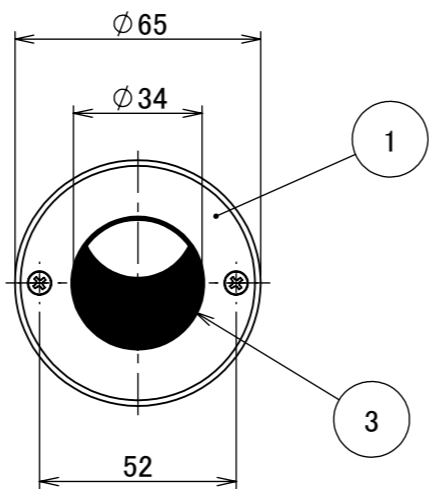

| No. | 部品名 | 個数 | 材質 |
|-----|-----------|----|-------|
| 1 | 天板 | 1 | ステンレス |
| 2 | 本体 | 1 | ADC12 |
| 3 | グレアカットガラス | 1 | ガラス |
| 4 | スリムボックス | 1 | ABS |

コード長:約0.2m

| | | | | 名前 / NAME | | 消費電力 / POWER CONSUMPTION | | 品番 / PART NO. | |
|-----|--|--|--|-------------------------|----------|--------------------------|--|-------------------------------|--|
| | | | | 検認 | 原 | 1.3W | | HBD-D52S/HBD-D54S | |
| | | | | 検認 | 小林 | 光源 / LIGHT | | 色 / COLOR | |
| | | | | 設計 | 小林 | モジュール:電球色 | | シルバー | |
| | | | | 製図 | 青木 | 重量 / WEIGHT | | 品名 / DRAWING NAME | |
| | | | | 日付 | 2022/3/2 | 約0.6kg | | グランドライト オルテック XS グレアカット 広角/狭角 | |
| NO. | | | | 改定履歴 / REVISION HISTORY | | 日付 | | 名前 / NAME | |
| | | | | | | 日付 | | 2022/3/2 | |
| | | | | | | 投影法 / PROJECTION | | 尺度 / SCALE | |
| | | | | | | | | 1:2 | |
| | | | | | | | | 1/1 | |