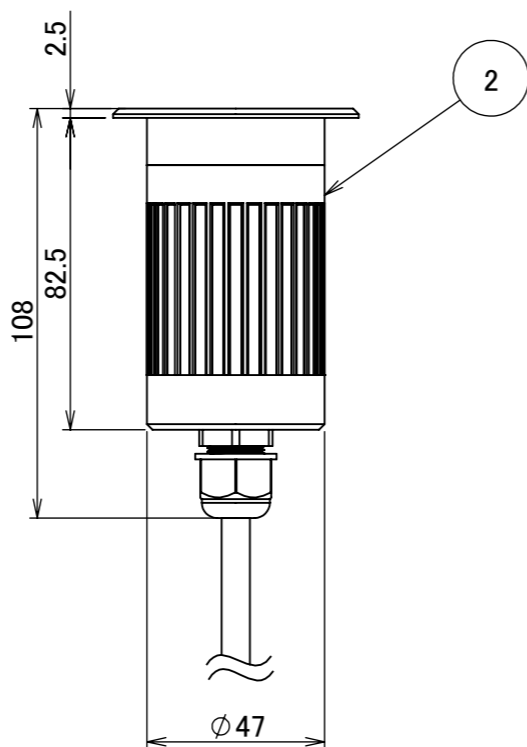

| No. | 部品名 | 個数 | 材質 |
|-----|-----------|----|-------|
| 1 | 天板 | 1 | ステンレス |
| 2 | 本体 | 1 | ADC12 |
| 3 | グレアカットガラス | 1 | ガラス |
| 4 | スリムボックス | 1 | ABS |

コード長:約0.2m

| | | | | 名前 / NAME | | 消費電力 / POWER CONSUMPTION | | 品番 / PART NO. | |
|-----|--|--|--|-------------------------|----------|--------------------------|--|-------------------------------|--|
| | | | | 検認 | 原 | 1.3W | | HBD-D52S/HBD-D54S | |
| | | | | 検認 | 小林 | 光源 / LIGHT | | 色 / COLOR | |
| | | | | 設計 | 小林 | モジュール:電球色 | | シルバー | |
| | | | | 製図 | 青木 | 重量 / WEIGHT | | 品名 / DRAWING NAME | |
| | | | | 日付 | 2022/3/2 | 約0.6kg | | グランドライト オルテック XS グレアカット 広角/狭角 | |
| NO. | | | | 改定履歴 / REVISION HISTORY | | 日付 | | 名前 / NAME | |
| | | | | | | 日付 | | 2022/3/2 | |
| | | | | | | 投影法 / PROJECTION | | 尺度 / SCALE | |
| | | | | | | | | 1:2 | |
| | | | | | | | | 1/1 | |