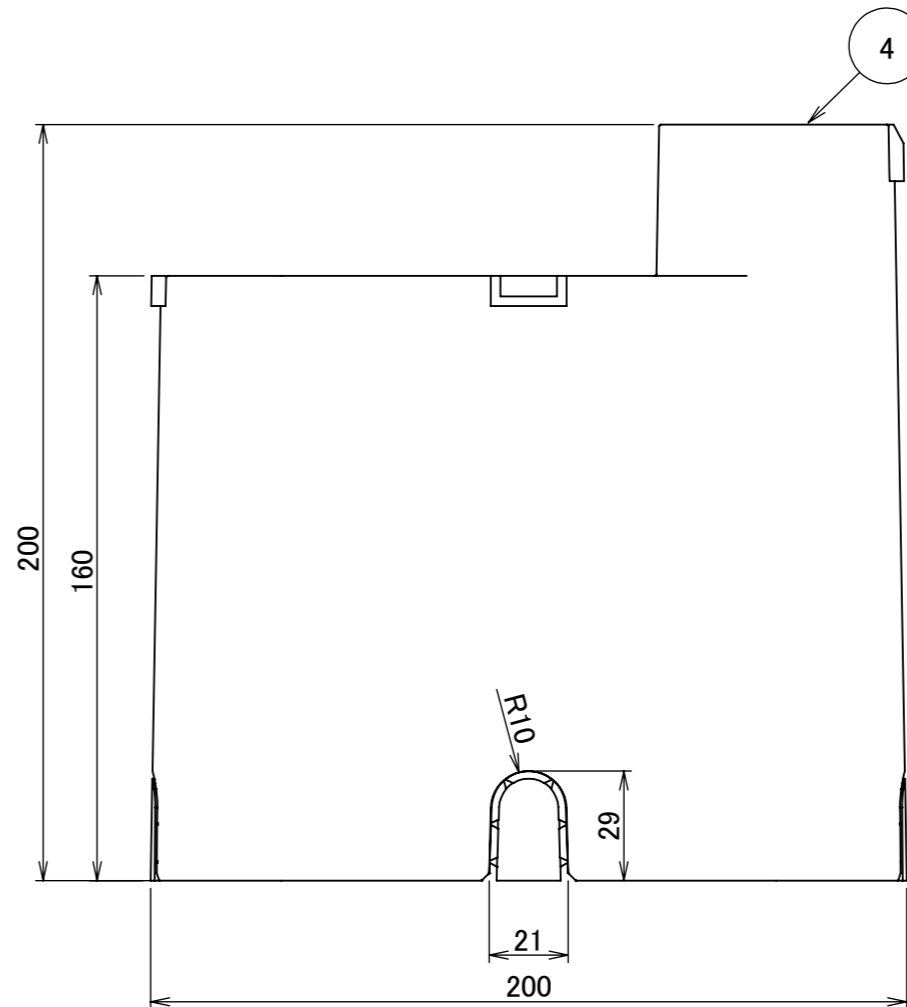

| No. | 部品名 | 個数 | 材質 |
|-----|-----------|----|-------|
| 1 | 天板 | 1 | ステンレス |
| 2 | 本体 | 1 | ADC12 |
| 3 | グレアカットガラス | 1 | ガラス |
| 4 | スリムボックス | 1 | ABS |

コード長:約0.2m

| | | | | 名前 / NAME | | 消費電力 / POWER CONSUMPTION | | 品番 / PART NO. | |
|-----|--|--|--|-------------------------|----------|--------------------------|--|-------------------------------|--|
| | | | | 検認 | 原 | 1.3W | | HBD-D52S/HBD-D54S | |
| | | | | 検認 | 小林 | 光源 / LIGHT | | 色 / COLOR | |
| | | | | 設計 | 小林 | モジュール:電球色 | | シルバー | |
| | | | | 製図 | 青木 | 重量 / WEIGHT | | 品名 / DRAWING NAME | |
| | | | | 日付 | 2022/3/2 | 約0.6kg | | グランドライト オルテック XS グレアカット 広角/狭角 | |
| NO. | | | | 改定履歴 / REVISION HISTORY | | 日付 | | 名前 / NAME | |
| | | | | | | 日付 | | 2022/3/2 | |
| | | | | | | 投影法 / PROJECTION | | 尺度 / SCALE | |
| | | | | | | | | 1:2 | |
| | | | | | | | | 1/1 | |