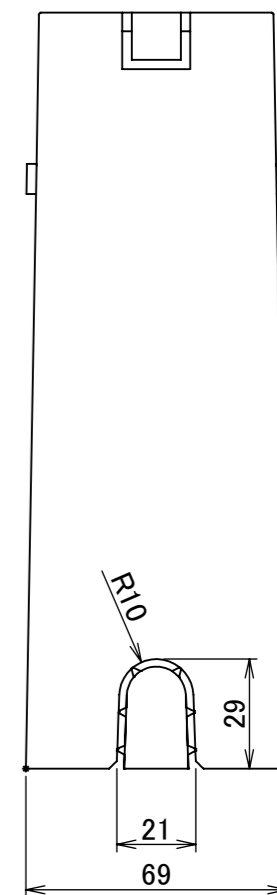

| No. | 部品名 | 個数 | 材質 |
|-----|-----------|----|-------|
| 1 | 天板 | 1 | ステンレス |
| 2 | 本体 | 1 | ADC12 |
| 3 | グレアカットガラス | 1 | ガラス |
| 4 | スリムボックス | 1 | ABS |

コード長:約0.2m

| | | | | 名前 / NAME | | 消費電力 / POWER CONSUMPTION | | 品番 / PART NO. | |
|-----|--|--|--|-------------------------|----------|--------------------------|--|-------------------------------|--|
| | | | | 検認 | 原 | 1.3W | | HBD-D52S/HBD-D54S | |
| | | | | 検認 | 小林 | 光源 / LIGHT | | 色 / COLOR | |
| | | | | 設計 | 小林 | モジュール:電球色 | | シルバー | |
| | | | | 製図 | 青木 | 重量 / WEIGHT | | 品名 / DRAWING NAME | |
| | | | | 日付 | 2022/3/2 | 約0.6kg | | グランドライト オルテック XS グレアカット 広角/狭角 | |
| NO. | | | | 改定履歴 / REVISION HISTORY | | 日付 | | 名前 / NAME | |
| | | | | | | 日付 | | 2022/3/2 | |
| | | | | | | 投影法 / PROJECTION | | 尺度 / SCALE | |
| | | | | | | | | 1:2 | |
| | | | | | | | | 1/1 | |