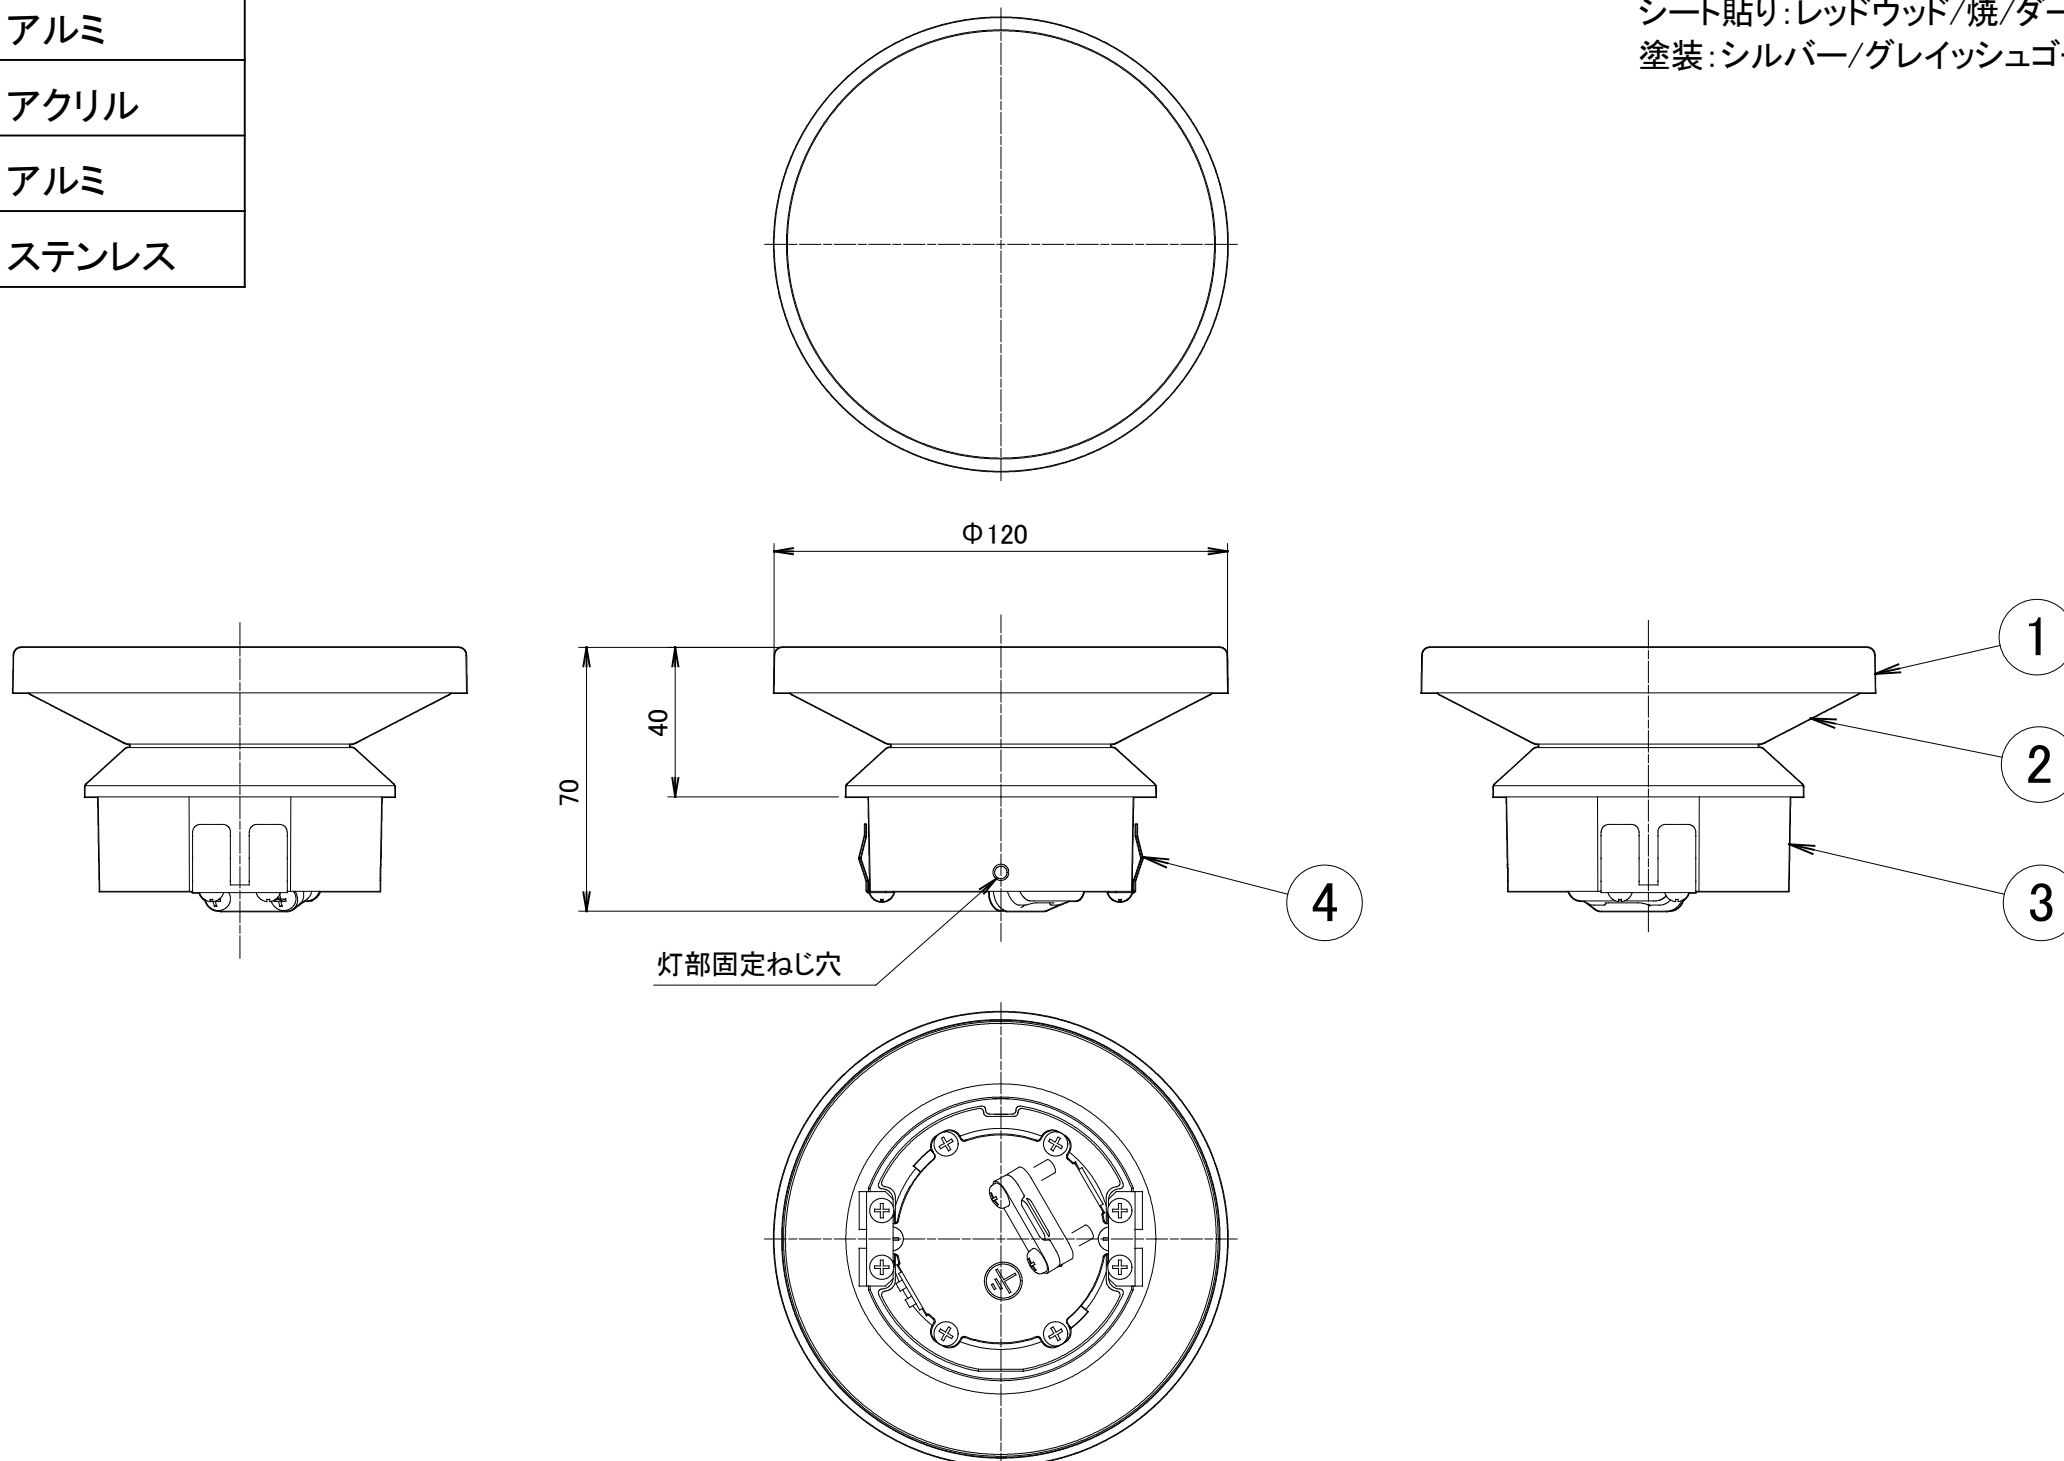

No.	部品名	個数	材質
1	フレーム	1	アルミ
2	LEDカバー	1	アクリル
3	本体	1	アルミ
4	板バネ	2	ステンレス

<飾板部>
 シート貼り: レッドウッド/焼/ダークパイン/シャインステンレス
 塗装: シルバー/グレイッシュゴールド

		名前 / NAME		消費電力 / POWER CONSUMPTION		品番 / PART NO.	
		検認	原	3.4W		HBE-D11A/Y/X HBE-D16S/G HBE-D19P	
		検認	小林	光源 / LIGHT		色 / COLOR	
		設計	小林	モジュール: 電球色		レッドウッド/焼/シャインステンレス シルバー/グレイッシュゴールド/ダークパイン	
		製図	小野寺	重量 / WEIGHT		品名 / DRAWING NAME	
		日付	2018/3/28	約0.4kg		エバーアートホールライト トップ ローホルト 3型	
A	黒焼(HBE-D11C)抹消 → ダークパイン(HBE-D19P)追加	2021/1/22	原 小林 青木	投影法 / PROJECTION	尺度 / SCALE		
NO.	改定履歴 / REVISION HISTORY	日付	名前 / NAME	日付	1 : 2		