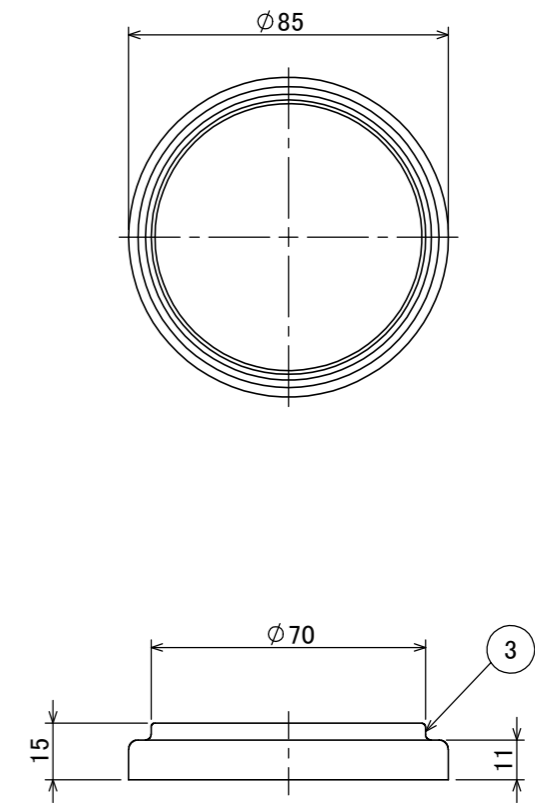

安全に関するご注意

- ・カバー交換時、パッキンの付け替え忘れ無きこと。
- ・カバーはしっかりと締め付けのこと。
- ・モジュール固定時にビスの過剰な締め付け注意。
- ・地中への埋込不可。

【本体】

【フロストカバー】

【フロストカバー取付時】

【クリアカバー】

【クリアカバー取付時】

コード長:0.3m

					消費電力	1.9W	品番
					入力電圧	DC24V	HBE-D36N
					光源	LED	
					色温度	2700K	品名
					定格光束	169lm	LEDコアモジュール 24V 電球色
					配光角	—	
					動作温度	4°C~40°C	器具色
					塗装グレート	—	—
③	クリアカバー	アクリル	1	—	重量	0.2kg	特記事項
②	フロストカバー	アクリル	1	—	保護等級	IP55	
①	本体	PE	1	—	尺度	作成日	
NO.	部品名	材質	数量	備考	1 : 2	2024.12.24	改訂日