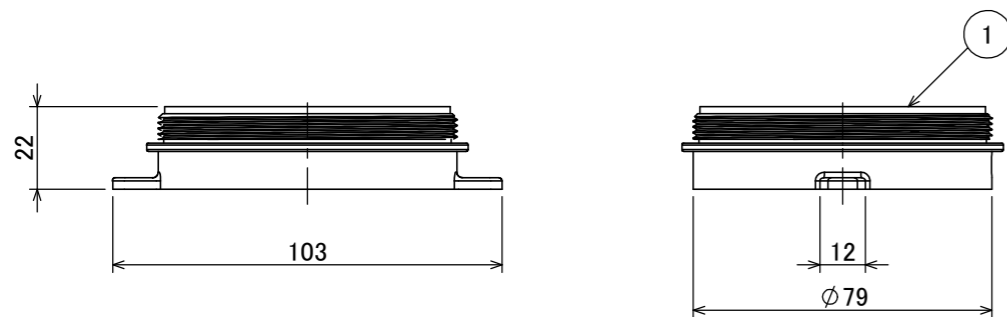

安全に関するご注意

- ・カバー交換時、パッキンの付け替え忘れ無きこと。
- ・カバーはしっかりと締め付けのこと。
- ・モジュール固定時にビスの過剰な締め付け注意。
- ・地中への埋込不可。

【本体】

【フロストカバー】

【フロストカバー取付時】

【クリアカバー】

【クリアカバー取付時】

コード長:0.3m

					消費電力	1.9W	品番
					入力電圧	DC24V	HBE-D36N
					光源	LED	
					色温度	2700K	品名
					定格光束	169lm	LEDコアモジュール 24V 電球色
					配光角	—	
					動作温度	4°C~40°C	器具色
					塗装グレート	—	—
③	クリアカバー	アクリル	1	—	重量	0.2kg	特記事項
②	フロストカバー	アクリル	1	—	保護等級	IP55	
①	本体	PE	1	—	尺度	作成日	
NO.	部品名	材質	数量	備考	1 : 2	2024.12.24	改訂日