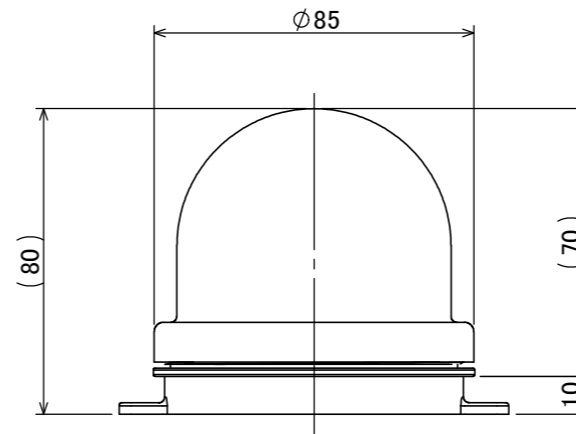

安全に関するご注意

- ・カバー交換時、パッキンの付け替え忘れ無きこと。
- ・カバーはしっかりと締め付けのこと。
- ・モジュール固定時にビスの過剰な締め付け注意。
- ・地中への埋込不可。

【本体】

【フロストカバー】

【フロストカバー取付時】

【クリアカバー】

【クリアカバー取付時】

コード長:0.3m

					消費電力	1.9W	品番
					入力電圧	DC24V	HBE-D36N
					光源	LED	
					色温度	2700K	品名
					定格光束	169lm	LEDコアモジュール 24V 電球色
					配光角	—	
					動作温度	4°C~40°C	器具色
					塗装グレート	—	—
③	クリアカバー	アクリル	1	—	重量	0.2kg	特記事項
②	フロストカバー	アクリル	1	—	保護等級	IP55	
①	本体	PE	1	—	尺度	作成日	
NO.	部品名	材質	数量	備考	1 : 2	2024.12.24	改訂日