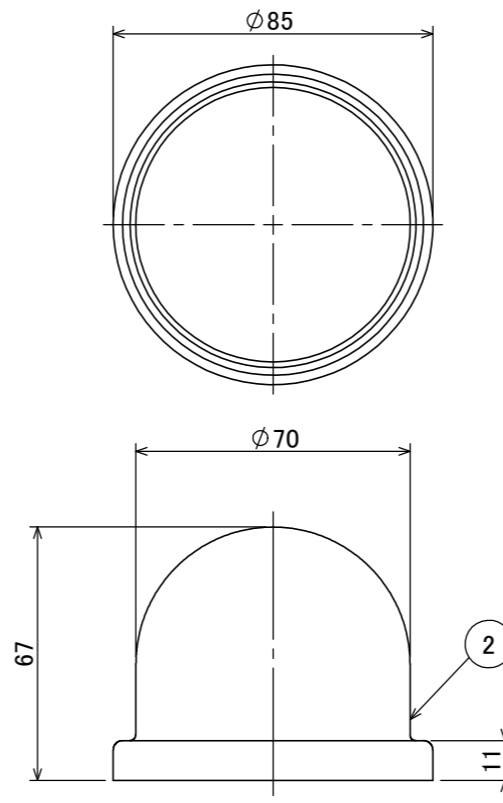

安全に関するご注意

- ・カバー交換時、パッキンの付け替え忘れ無きこと。
- ・カバーはしっかりと締め付けのこと。
- ・モジュール固定時にビスの過剰な締め付け注意。
- ・地中への埋込不可。

【本体】

【フロストカバー】

【フロストカバー取付時】

【クリアカバー】

【クリアカバー取付時】

コード長:0.3m

					消費電力	1.9W	品番
					入力電圧	DC24V	HBE-D36N
					光源	LED	
					色温度	2700K	品名
					定格光束	169lm	LEDコアモジュール 24V 電球色
					配光角	—	
					動作温度	4°C~40°C	器具色
					塗装グレート	—	—
③	クリアカバー	アクリル	1	—	重量	0.2kg	特記事項
②	フロストカバー	アクリル	1	—	保護等級	IP55	
①	本体	PE	1	—	尺度	作成日	
NO.	部品名	材質	数量	備考	1 : 2	2024.12.24	改訂日