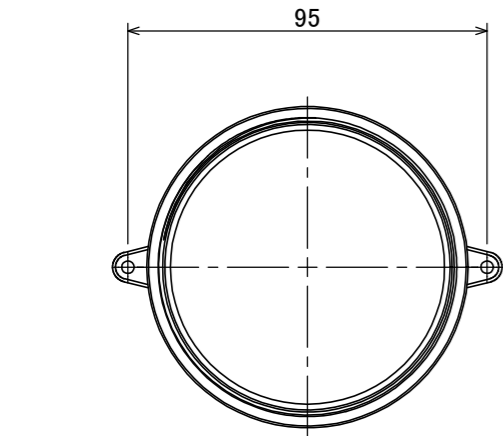

安全に関するご注意

- ・カバー交換時、パッキンの付け替え忘れ無きこと。
- ・カバーはしっかりと締め付けのこと。
- ・モジュール固定時にビスの過剰な締め付け注意。
- ・地中への埋込不可。

【本体】

【フロストカバー】

【フロストカバー取付時】

【クリアカバー】

【クリアカバー取付時】

コード長:0.3m

					消費電力	1.9W	品番
					入力電圧	DC24V	HBE-D36N
					光源	LED	
					色温度	2700K	品名
					定格光束	169lm	LEDコアモジュール 24V 電球色
					配光角	—	
					動作温度	4°C~40°C	器具色
					塗装グレート	—	—
③	クリアカバー	アクリル	1	—	重量	0.2kg	特記事項
②	フロストカバー	アクリル	1	—	保護等級	IP55	
①	本体	PE	1	—	尺度	作成日	
NO.	部品名	材質	数量	備考	1 : 2	2024.12.24	改訂日