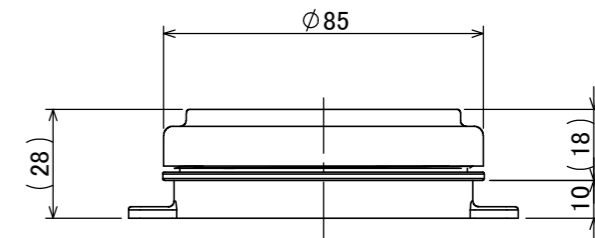

安全に関するご注意

- ・カバー交換時、パッキンの付け替え忘れ無きこと。
- ・カバーはしっかりと締め付けのこと。
- ・モジュール固定時にビスの過剰な締め付け注意。
- ・地中への埋込不可。

【本体】

【フロストカバー】

【フロストカバー取付時】

【クリアカバー】

【クリアカバー取付時】

コード長:0.3m

					消費電力	1.9W	品番
					入力電圧	DC24V	HBE-D36N
					光源	LED	
					色温度	2700K	品名
					定格光束	169lm	LEDコアモジュール 24V 電球色
					配光角	—	
					動作温度	4°C~40°C	器具色
					塗装グレート	—	—
③	クリアカバー	アクリル	1	—	重量	0.2kg	特記事項
②	フロストカバー	アクリル	1	—	保護等級	IP55	
①	本体	PE	1	—	尺度	作成日	
NO.	部品名	材質	数量	備考	1 : 2	2024.12.24	改訂日