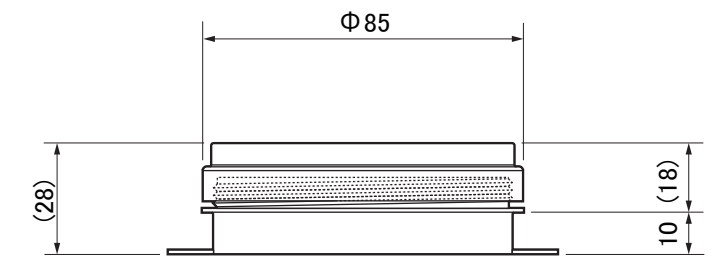

【本体】

【フロストカバー】

【クリアカバー】

【フロストカバー取付時】

【クリアカバー取付時】

コード長：約0.3m

第三角法
寸法数値：mm表記
寸法公差：±0.5mm

付属品：カバー2種

備考欄	③	2016.2.3	消費電力／ほのあかり:約1.8W ほのあかり庭ゆらぎ:約1.2W	日付	2016年 5月 1日			品番	HBE-D/Y01W HBE-H/Y09W
	②	2016.2.3	材質／プラスチック、アクリル	製図	検図	承認	図番 尺度	品名	LEDコアモジュール 電球色/庭ゆらぎ/ ほのあかり/庭ゆらぎ ほのあかり
	①	2016.2.3	重量／約0.2kg	岩下	岩根	古澤			
	符号	日付	記事						