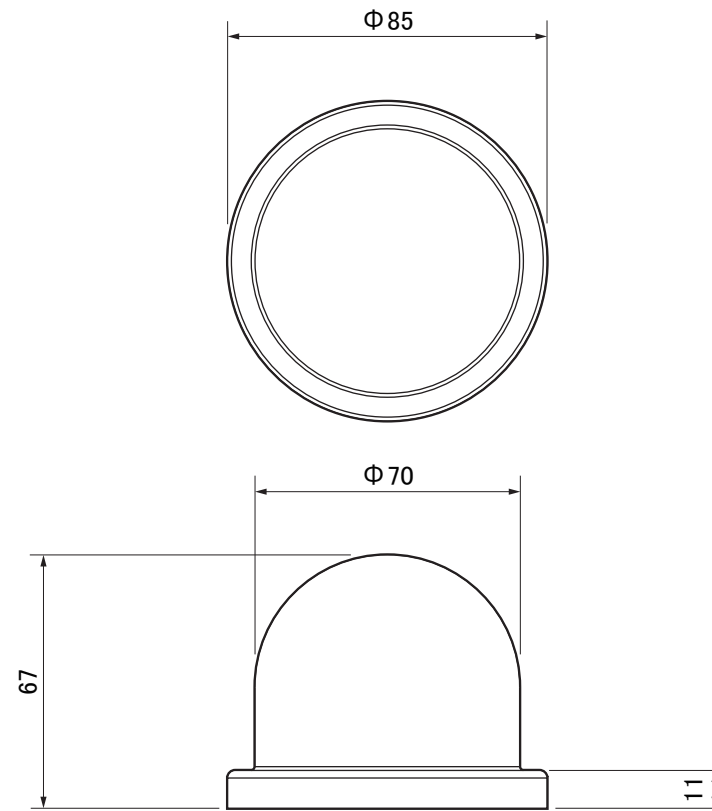

【本体】

【フロストカバー】

【クリアカバー】

【フロストカバー取付時】

【クリアカバー取付時】

コード長：約0.3m

第三角法
寸法数値：mm表記
寸法公差：±0.5mm

付属品：カバー2種

備考欄	③	2016.2.3	消費電力／ほのあかり:約1.8W ほのあかり庭ゆらぎ:約1.2W	日付	2016年 5月 1日			品番	HBE-D/Y01W HBE-H/Y09W
	②	2016.2.3	材質／プラスチック、アクリル	製図	検図	承認	図番 尺度	品名	LEDコアモジュール 電球色/庭ゆらぎ/ ほのあかり/庭ゆらぎ ほのあかり
	①	2016.2.3	重量／約0.2kg	岩下	岩根	古澤			
	符号	日付	記事						