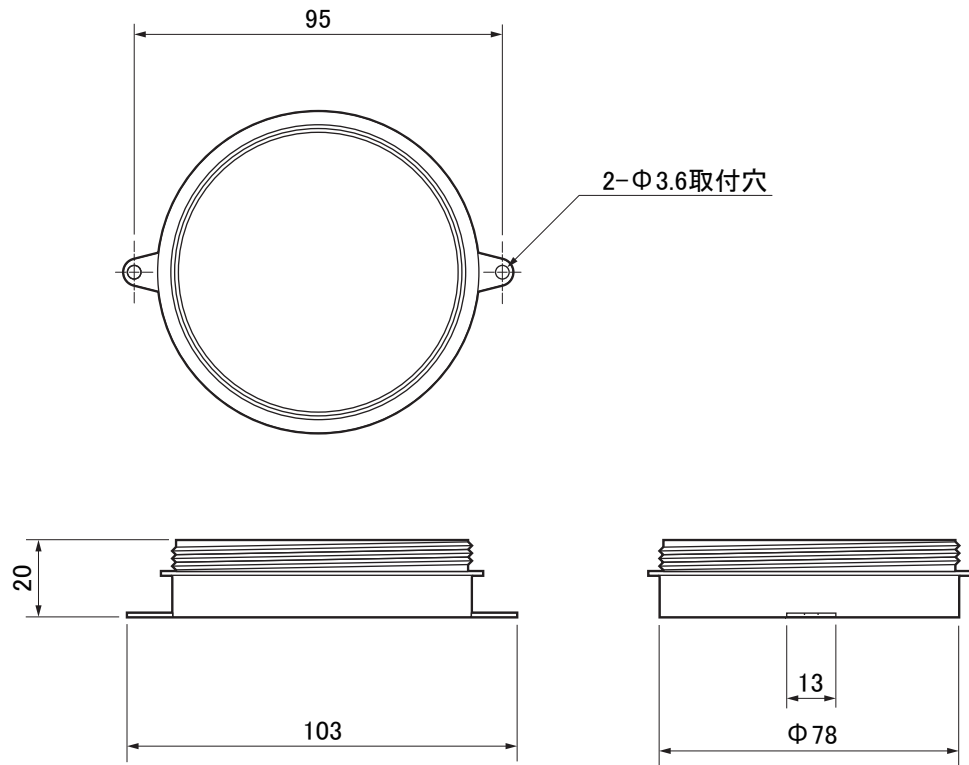

【本体】

【フロストカバー】

【クリアカバー】

【フロストカバー取付時】

【クリアカバー取付時】

コード長：約0.3m

第三角法
寸法数値：mm表記
寸法公差：±0.5mm

付属品：カバー2種

備考欄	③	2016.2.3	消費電力／ほのあかり:約1.8W ほのあかり庭ゆらぎ:約1.2W	日付	2016年 5月 1日			品番	HBE-D/Y01W HBE-H/Y09W
	②	2016.2.3	材質／プラスチック、アクリル	製図	検図	承認	図番 尺度	品名	LEDコアモジュール 電球色/庭ゆらぎ/ ほのあかり/庭ゆらぎ ほのあかり
	①	2016.2.3	重量／約0.2kg	岩下	岩根	古澤			
	符号	日付	記事						