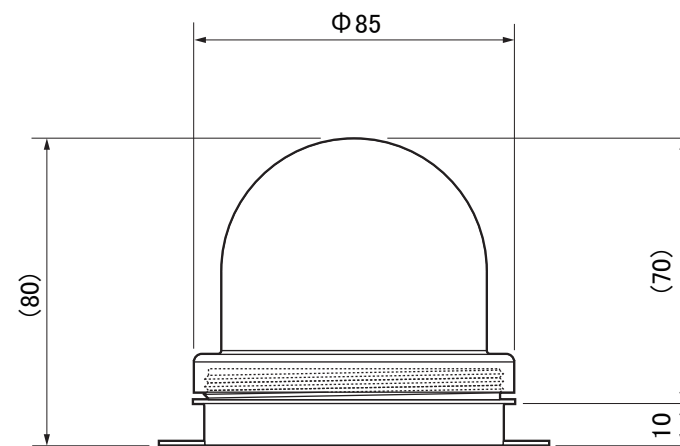

【本体】

【フロストカバー】

【クリアカバー】

【フロストカバー取付時】

【クリアカバー取付時】

コード長：約0.3m

第三角法
寸法数値：mm表記
寸法公差：±0.5mm

付属品：カバー2種

備考欄	③	2016.2.3	消費電力／ほのあかり:約1.8W ほのあかり庭ゆらぎ:約1.2W	日付	2016年 5月 1日			品番	HBE-D/Y01W HBE-H/Y09W
	②	2016.2.3	材質／プラスチック、アクリル	製図	検図	承認	図番 尺度	品名	LEDコアモジュール 電球色/庭ゆらぎ/ ほのあかり/庭ゆらぎ ほのあかり
	①	2016.2.3	重量／約0.2kg	岩下	岩根	古澤			
	符号	日付	記事						