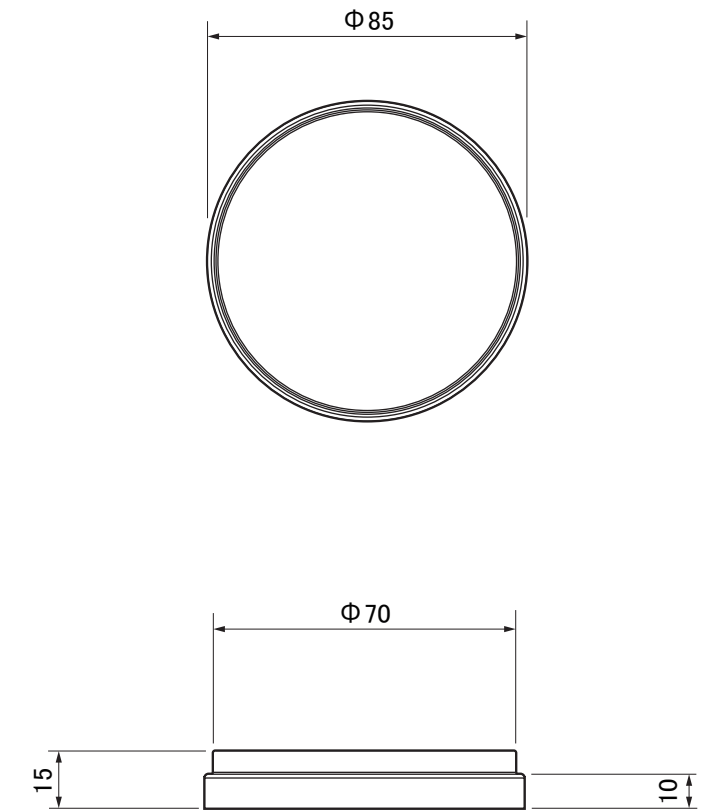

【本体】

【フロストカバー】

【クリアカバー】

【フロストカバー取付時】

【クリアカバー取付時】

コード長：約0.3m

第三角法
寸法数値：mm表記
寸法公差：±0.5mm

付属品：カバー2種

備考欄	③	2016.2.3	消費電力／ほのあかり:約1.8W ほのあかり庭ゆらぎ:約1.2W	日付	2016年 5月 1日			品番	HBE-D/Y01W HBE-H/Y09W
	②	2016.2.3	材質／プラスチック、アクリル	製図	検図	承認	図番 尺度	品名	LEDコアモジュール 電球色/庭ゆらぎ/ ほのあかり/庭ゆらぎ ほのあかり
	①	2016.2.3	重量／約0.2kg	岩下	岩根	古澤			
	符号	日付	記事						