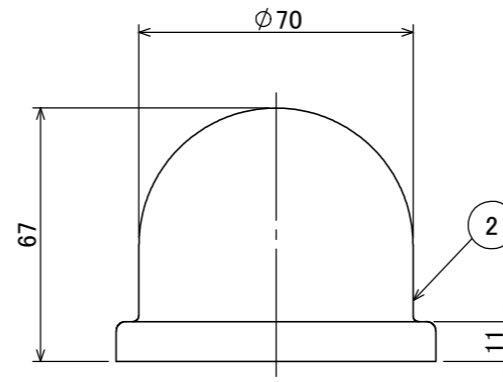

安全に関するご注意

- ・カバー交換時、パッキンの付け替え忘れ無きこと。
- ・カバーはしっかりと締め付けのこと。
- ・モジュール固定時にビスの過剰な締め付け注意。
- ・地中への埋込不可。

【本体】

【フロストカバー】

【フロストカバー取付時】

【クリアカバー】

【クリアカバー取付時】

コード長:0.3m

					消費電力	1.6W	品番
					入力電圧	DC24V	HBE-Y36N
					光源	LED	
					色温度	2700K	品名
					定格光束	118~137lm	LEDコアモジュール 24V
					配光角	—	庭ゆらぎ 電球色
					動作温度	4°C~40°C	器具色
					塗装グレート	—	—
③	クリアカバー	アクリル	1	—	重量	0.2kg	
②	フロストカバー	アクリル	1	—	保護等級	IP55	特記事項
①	本体	PE	1	—	尺度	作成日	改訂日
NO.	部品名	材質	数量	備考	1 : 2	2024.12.24	