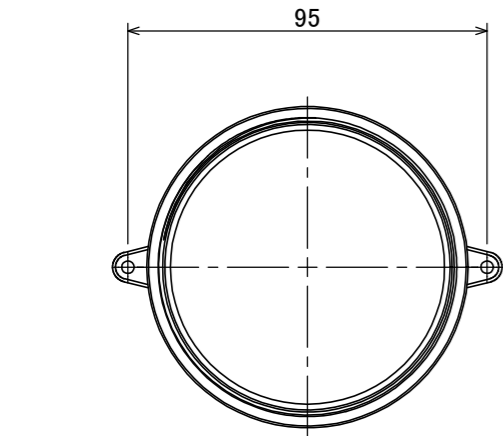

安全に関するご注意

- ・カバー交換時、パッキンの付け替え忘れ無きこと。
- ・カバーはしっかりと締め付けのこと。
- ・モジュール固定時にビスの過剰な締め付け注意。
- ・地中への埋込不可。

【本体】

【フロストカバー】

【フロストカバー取付時】

【クリアカバー】

【クリアカバー取付時】

コード長:0.3m

					消費電力	1.6W	品番
					入力電圧	DC24V	HBE-Y36N
					光源	LED	
					色温度	2700K	品名
					定格光束	118~137lm	LEDコアモジュール 24V
					配光角	—	庭ゆらぎ 電球色
					動作温度	4°C~40°C	器具色
					塗装グレート	—	—
③	クリアカバー	アクリル	1	—	重量	0.2kg	
②	フロストカバー	アクリル	1	—	保護等級	IP55	特記事項
①	本体	PE	1	—	尺度	作成日	改訂日
NO.	部品名	材質	数量	備考	1 : 2	2024.12.24	