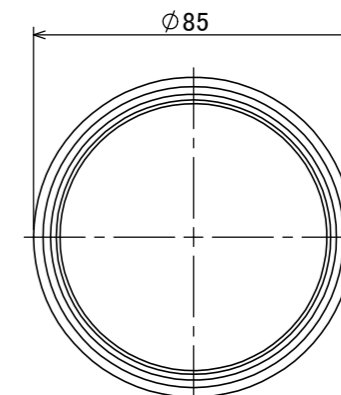

安全に関するご注意

- ・カバー交換時、パッキンの付け替え忘れ無きこと。
- ・カバーはしっかりと締め付けのこと。
- ・モジュール固定時にビスの過剰な締め付け注意。
- ・地中への埋込不可。

【本体】

【フロストカバー】

【フロストカバー取付時】

【クリアカバー】

【クリアカバー取付時】

コード長:0.3m

					消費電力	1.6W	品番
					入力電圧	DC24V	HBE-Y36N
					光源	LED	
					色温度	2700K	品名
					定格光束	118~137lm	LEDコアモジュール 24V
					配光角	—	庭ゆらぎ 電球色
					動作温度	4°C~40°C	器具色
					塗装グレート	—	—
③	クリアカバー	アクリル	1	—	重量	0.2kg	
②	フロストカバー	アクリル	1	—	保護等級	IP55	特記事項
①	本体	PE	1	—	尺度	作成日	改訂日
NO.	部品名	材質	数量	備考	1 : 2	2024.12.24	