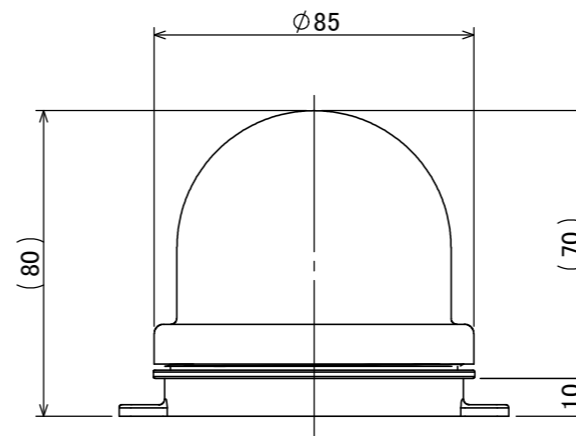

安全に関するご注意

- ・カバー交換時、パッキンの付け替え忘れ無きこと。
- ・カバーはしっかりと締め付けのこと。
- ・モジュール固定時にビスの過剰な締め付け注意。
- ・地中への埋込不可。

【本体】

【フロストカバー】

【フロストカバー取付時】

【クリアカバー】

【クリアカバー取付時】

コード長:0.3m

					消費電力	1.6W	品番
					入力電圧	DC24V	HBE-Y36N
					光源	LED	
					色温度	2700K	品名
					定格光束	118~137lm	LEDコアモジュール 24V
					配光角	—	庭ゆらぎ 電球色
					動作温度	4°C~40°C	器具色
					塗装グレート	—	—
③	クリアカバー	アクリル	1	—	重量	0.2kg	
②	フロストカバー	アクリル	1	—	保護等級	IP55	特記事項
①	本体	PE	1	—	尺度	作成日	改訂日
NO.	部品名	材質	数量	備考	1 : 2	2024.12.24	