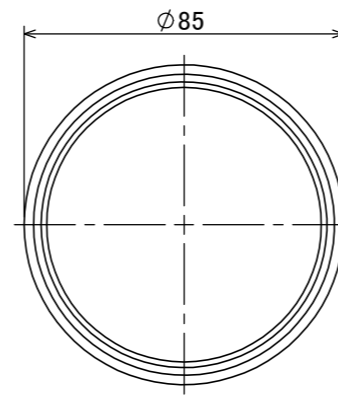

安全に関するご注意

- ・カバー交換時、パッキンの付け替え忘れ無きこと。
- ・カバーはしっかりと締め付けのこと。
- ・モジュール固定時にビスの過剰な締め付け注意。
- ・地中への埋込不可。

【本体】

【フロストカバー】

【フロストカバー取付時】

【クリアカバー】

【クリアカバー取付時】

コード長:0.3m

					消費電力	1.6W	品番
					入力電圧	DC24V	HBE-Y36N
					光源	LED	
					色温度	2700K	品名
					定格光束	118~137lm	LEDコアモジュール 24V
					配光角	—	庭ゆらぎ 電球色
					動作温度	4°C~40°C	器具色
					塗装グレート	—	—
③	クリアカバー	アクリル	1	—	重量	0.2kg	
②	フロストカバー	アクリル	1	—	保護等級	IP55	特記事項
①	本体	PE	1	—	尺度	作成日	改訂日
NO.	部品名	材質	数量	備考	1 : 2	2024.12.24	