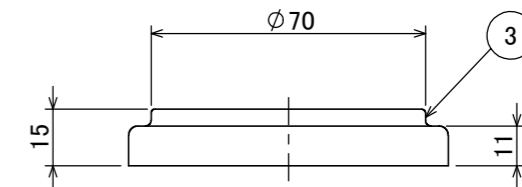

安全に関するご注意

- ・カバー交換時、パッキンの付け替え忘れ無きこと。
- ・カバーはしっかりと締め付けのこと。
- ・モジュール固定時にビスの過剰な締め付け注意。
- ・地中への埋込不可。

【本体】

【フロストカバー】

【フロストカバー取付時】

【クリアカバー】

【クリアカバー取付時】

コード長:0.3m

					消費電力	1.6W	品番
					入力電圧	DC24V	HBE-Y36N
					光源	LED	
					色温度	2700K	品名
					定格光束	118~137lm	LEDコアモジュール 24V
					配光角	—	庭ゆらぎ 電球色
					動作温度	4°C~40°C	器具色
					塗装グレート	—	—
③	クリアカバー	アクリル	1	—	重量	0.2kg	
②	フロストカバー	アクリル	1	—	保護等級	IP55	特記事項
①	本体	PE	1	—	尺度	作成日	改訂日
NO.	部品名	材質	数量	備考	1 : 2	2024.12.24	