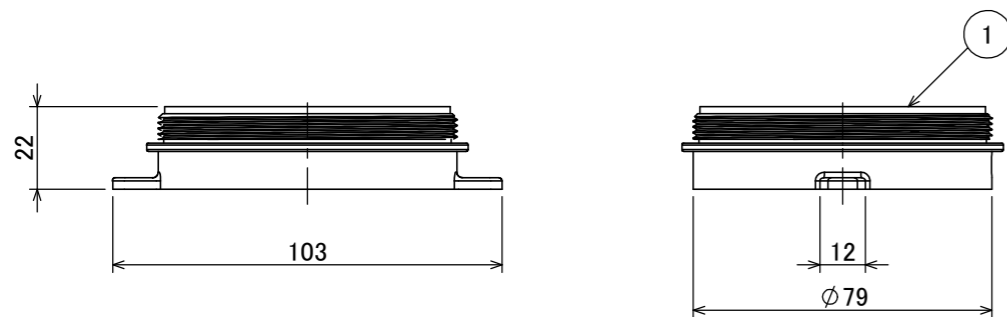

安全に関するご注意

- ・カバー交換時、パッキンの付け替え忘れ無きこと。
- ・カバーはしっかりと締め付けのこと。
- ・モジュール固定時にビスの過剰な締め付け注意。
- ・地中への埋込不可。

【本体】

【フロストカバー】

【フロストカバー取付時】

【クリアカバー】

【クリアカバー取付時】

コード長:0.3m

					消費電力	1.6W	品番
					入力電圧	DC24V	HBE-Y36N
					光源	LED	
					色温度	2700K	品名
					定格光束	118~137lm	LEDコアモジュール 24V
					配光角	—	庭ゆらぎ 電球色
					動作温度	4°C~40°C	器具色
					塗装グレート	—	—
③	クリアカバー	アクリル	1	—	重量	0.2kg	
②	フロストカバー	アクリル	1	—	保護等級	IP55	特記事項
①	本体	PE	1	—	尺度	作成日	改訂日
NO.	部品名	材質	数量	備考	1 : 2	2024.12.24	