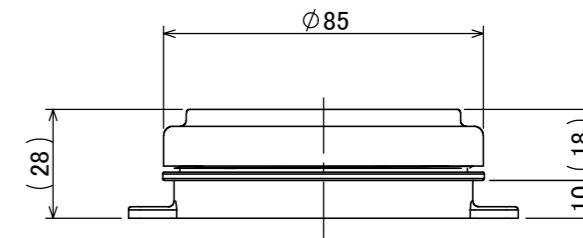

安全に関するご注意

- ・カバー交換時、パッキンの付け替え忘れ無きこと。
- ・カバーはしっかりと締め付けのこと。
- ・モジュール固定時にビスの過剰な締め付け注意。
- ・地中への埋込不可。

【本体】

【フロストカバー】

【フロストカバー取付時】

【クリアカバー】

【クリアカバー取付時】

コード長:0.3m

					消費電力	1.6W	品番
					入力電圧	DC24V	HBE-Y36N
					光源	LED	
					色温度	2700K	品名
					定格光束	118~137lm	LEDコアモジュール 24V
					配光角	—	庭ゆらぎ 電球色
					動作温度	4°C~40°C	器具色
					塗装グレート	—	—
③	クリアカバー	アクリル	1	—	重量	0.2kg	
②	フロストカバー	アクリル	1	—	保護等級	IP55	特記事項
①	本体	PE	1	—	尺度	作成日	改訂日
NO.	部品名	材質	数量	備考	1 : 2	2024.12.24	