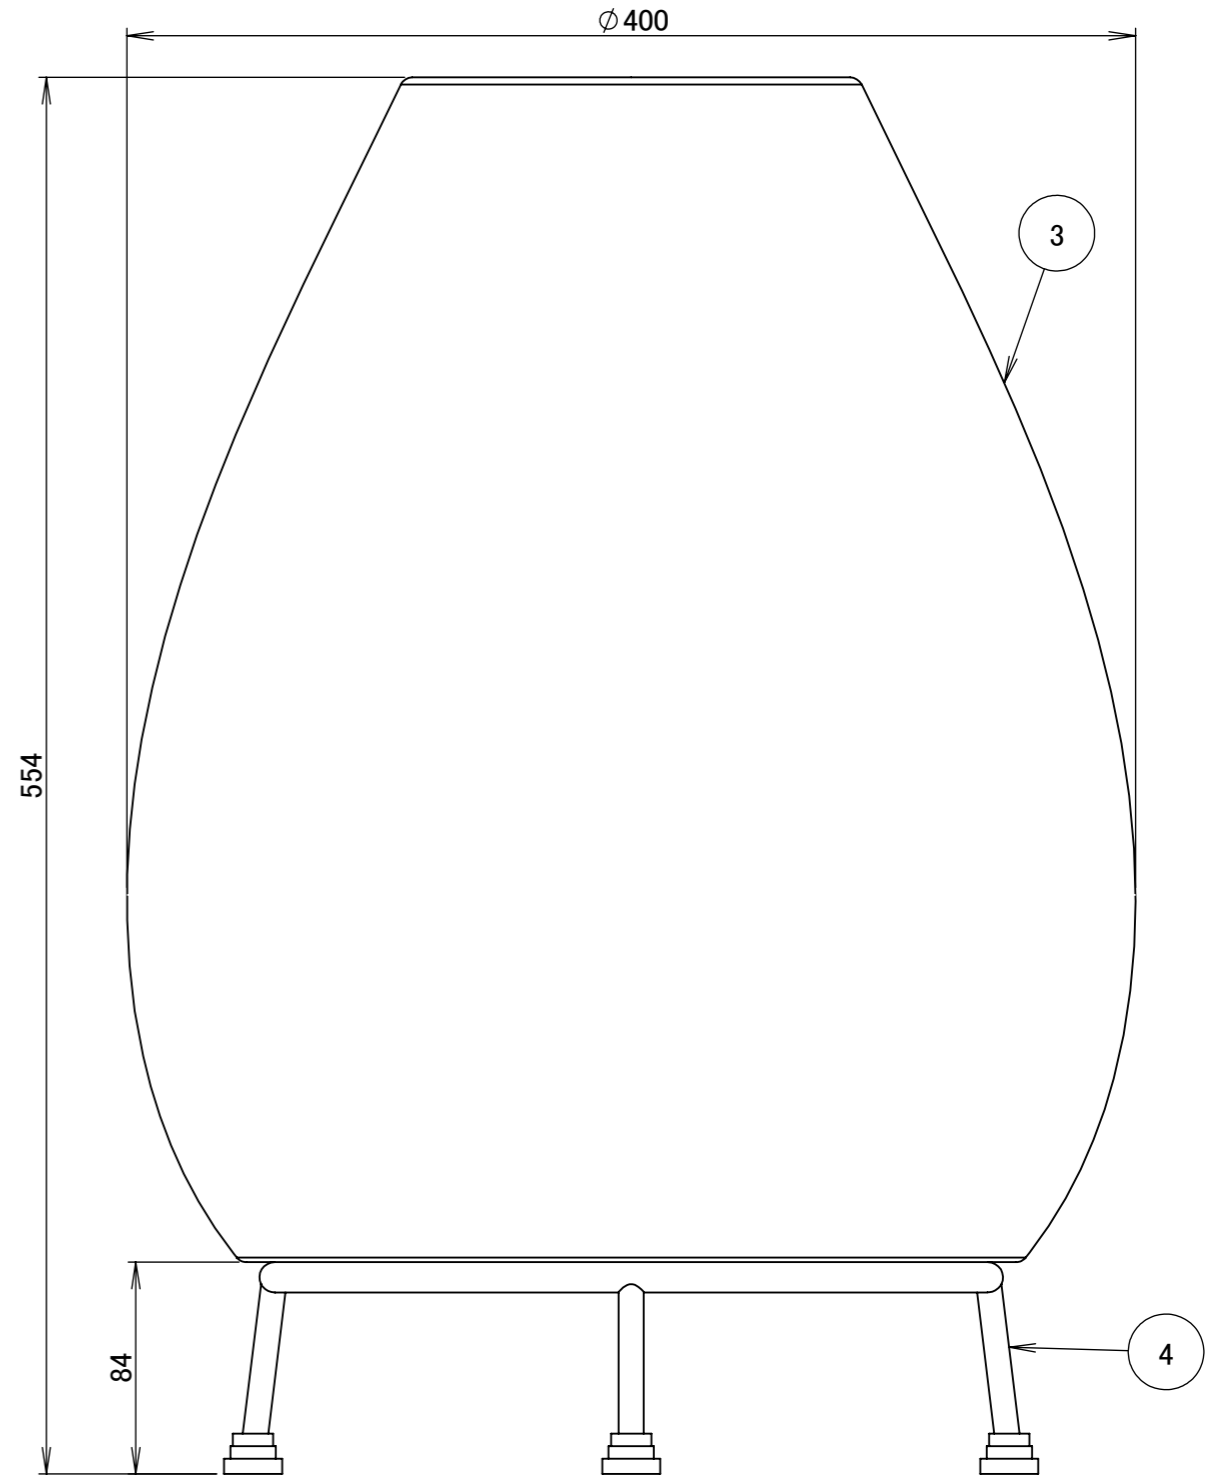

No.	部品名	個数	材質
1	ボール	1	ポリエチレン
2	ベース	1	ASA樹脂
3	ラタン	1	ポリエチレン
4	土台	1	スチール

				名前 / NAME		消費電力 / POWER CONSUMPTION		品番 / PART NO.	
				検認	原	3.5W		HBF-D40H/B	
				検認	小林	光源 / LIGHT		色 / COLOR	
				設計	青木	モジュール:電球色		ベージュ/ダークブラウン	
				製図	青木	重量 / WEIGHT		品名 / DRAWING NAME	
						約3.4kg		ラタンスタンドライト ローボルト スモール	
						投影法 / PROJECTION	尺度 / SCALE	 DiGiTEC <small>TAKASHO DIGITEC CO.,LTD.</small>	
							1:3		
NO.	改定履歴 / REVISION HISTORY			日付	名前 / NAME	日付	2023/6/20		