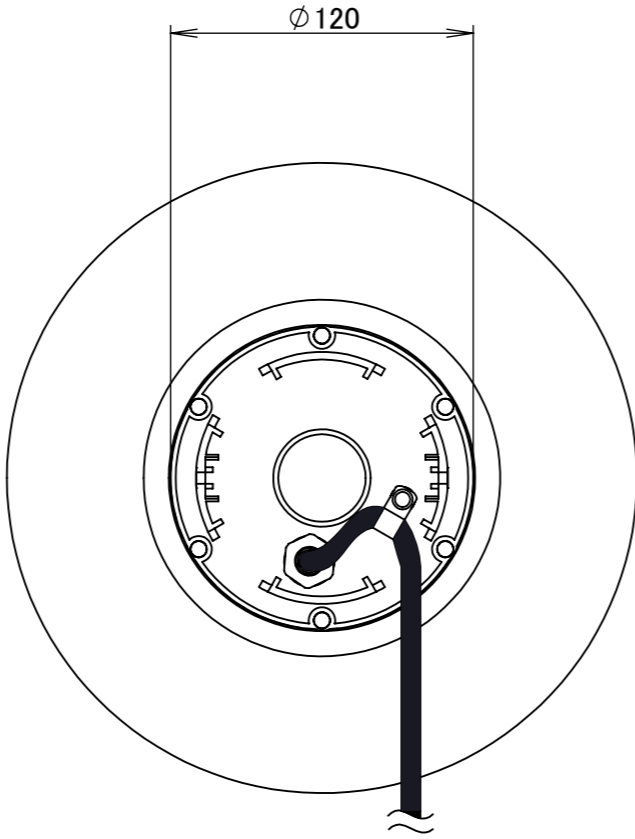

No.	部品名	個数	材質
1	ボール	1	ポリエチレン
2	ベース	1	ASA樹脂
3	ラタン	1	ポリエチレン
4	土台	1	スチール

				名前 / NAME		消費電力 / POWER CONSUMPTION		品番 / PART NO.	
				検認	原	3.5W		HBF-D40H/B	
				検認	小林	光源 / LIGHT		色 / COLOR	
				設計	青木	モジュール:電球色		ベージュ/ダークブラウン	
				製図	青木	重量 / WEIGHT		品名 / DRAWING NAME	
						約3.4kg		ラタンスタンドライト ローボルト スモール	
						投影法 / PROJECTION	尺度 / SCALE	 DiGiTEC <small>TAKASHO DIGITEC CO.,LTD.</small>	
							1:3		
NO.	改定履歴 / REVISION HISTORY			日付	名前 / NAME	日付	2023/6/20		