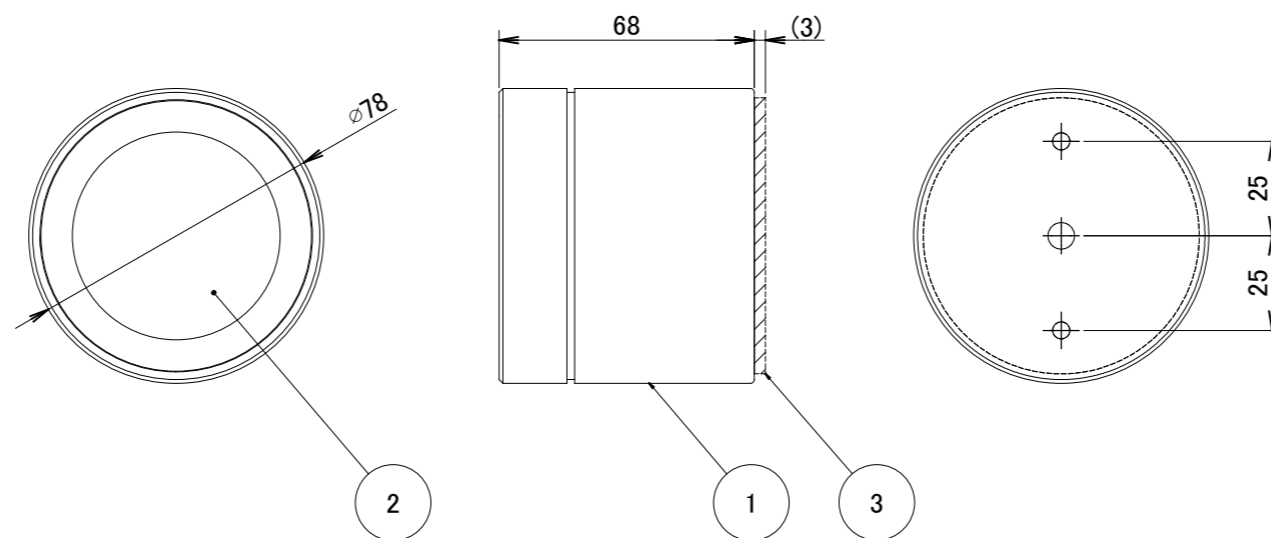

No.	部品名	個数	材質
1	ライト本体	1	ADC12
2	カバー	1	ガラス
3	パッキン(付属)	1	ゴム
4	ドリルビス(付属)	2	SUS

名前 / NAME		消費電力 / POWER CONSUMPTION		品番 / PART NO.	
検認	原	3.5W		HBH-D04G/B	
検認	小林	光源 / LIGHT		色 / COLOR	
設計	小林	モジュール: 電球色		グレイッシュゴールド/ブラウン	
製図	小野寺	重量 / WEIGHT		品名 / DRAWING NAME	
NO.	改定履歴 / REVISION HISTORY	日付	名前 / NAME	日付	2018/07/25
1	2	3	4	5	6

投影法 / PROJECTION
尺度 / SCALE
1 : 2