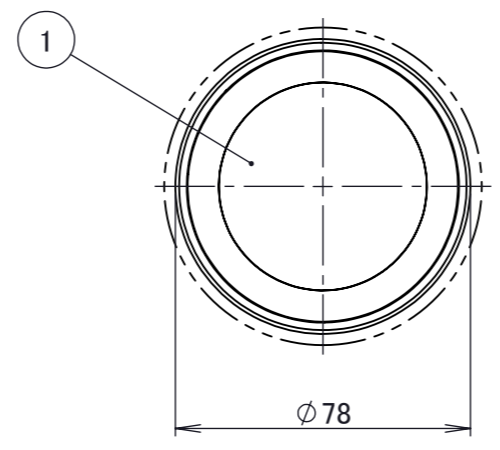

No.	部品名	個数	材質
1	カバー	1	ガラス
2	本体	1	アルミ
3	パッキン	1	EPDM

名前 / NAME		消費電力 / POWER CONSUMPTION		品番 / PART NO.	
検認	原	約3.5W		HBH-D06B	
検認	丸吉	光源 / LIGHT		色 / COLOR	
設計	桑原	LED電球		ブラウン	
製図	桑原	重量 / WEIGHT		品名 / DRAWING NAME	
		約0.6kg		ダウンライト6型シーリングタイプ 仕様図	
投影法 / PROJECTION		尺度 / SCALE		 <b>DiGiTEC</b> <small>TAKASHO DIGITEC CO.,LTD.</small>	
		1:2			
NO.	改定履歴 / REVISION HISTORY	日付	名前 / NAME	日付	23/06/02