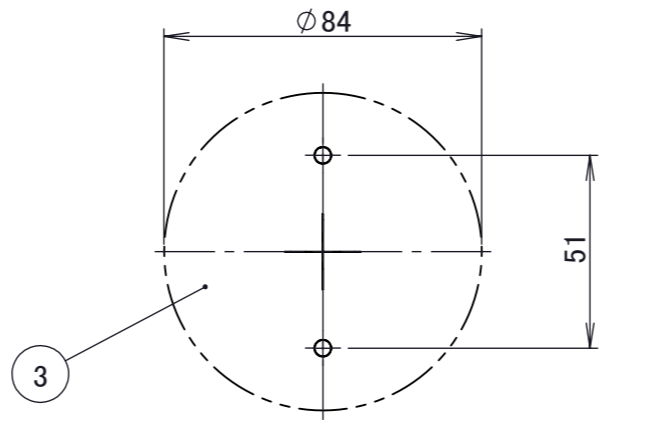

No.	部品名	個数	材質
1	カバー	1	ガラス
2	本体	1	アルミ
3	パッキン	1	EPDM

名前 / NAME		消費電力 / POWER CONSUMPTION		品番 / PART NO.	
検認	原	約3.5W		HBH-D06B	
検認	丸吉	光源 / LIGHT		色 / COLOR	
設計	桑原	LED電球		ブラウン	
製図	桑原	重量 / WEIGHT		品名 / DRAWING NAME	
		約0.6kg		ダウンライト6型シーリングタイプ 仕様図	
投影法 / PROJECTION		尺度 / SCALE		 <b>DiGiTEC</b> <small>TAKASHO DIGITEC CO.,LTD.</small>	
		1:2			
NO.	改定履歴 / REVISION HISTORY	日付	名前 / NAME	日付	23/06/02