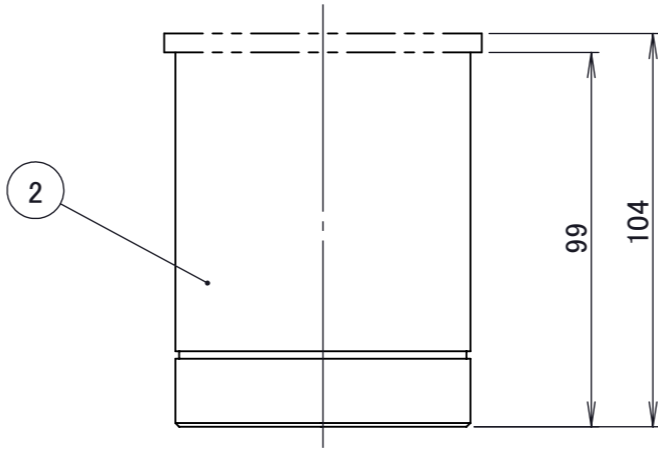

No.	部品名	個数	材質
1	カバー	1	ガラス
2	本体	1	アルミ
3	パッキン	1	EPDM

名前 / NAME		消費電力 / POWER CONSUMPTION		品番 / PART NO.	
検認	原	約3.5W		HBH-D06B	
検認	丸吉	光源 / LIGHT		色 / COLOR	
設計	桑原	LED電球		ブラウン	
製図	桑原	重量 / WEIGHT		品名 / DRAWING NAME	
		約0.6kg		ダウンライト6型シーリングタイプ 仕様図	
投影法 / PROJECTION		尺度 / SCALE		 <b>DiGiTEC</b> <small>TAKASHO DIGITEC CO.,LTD.</small>	
		1:2			
NO.	改定履歴 / REVISION HISTORY	日付	名前 / NAME	日付	23/06/02