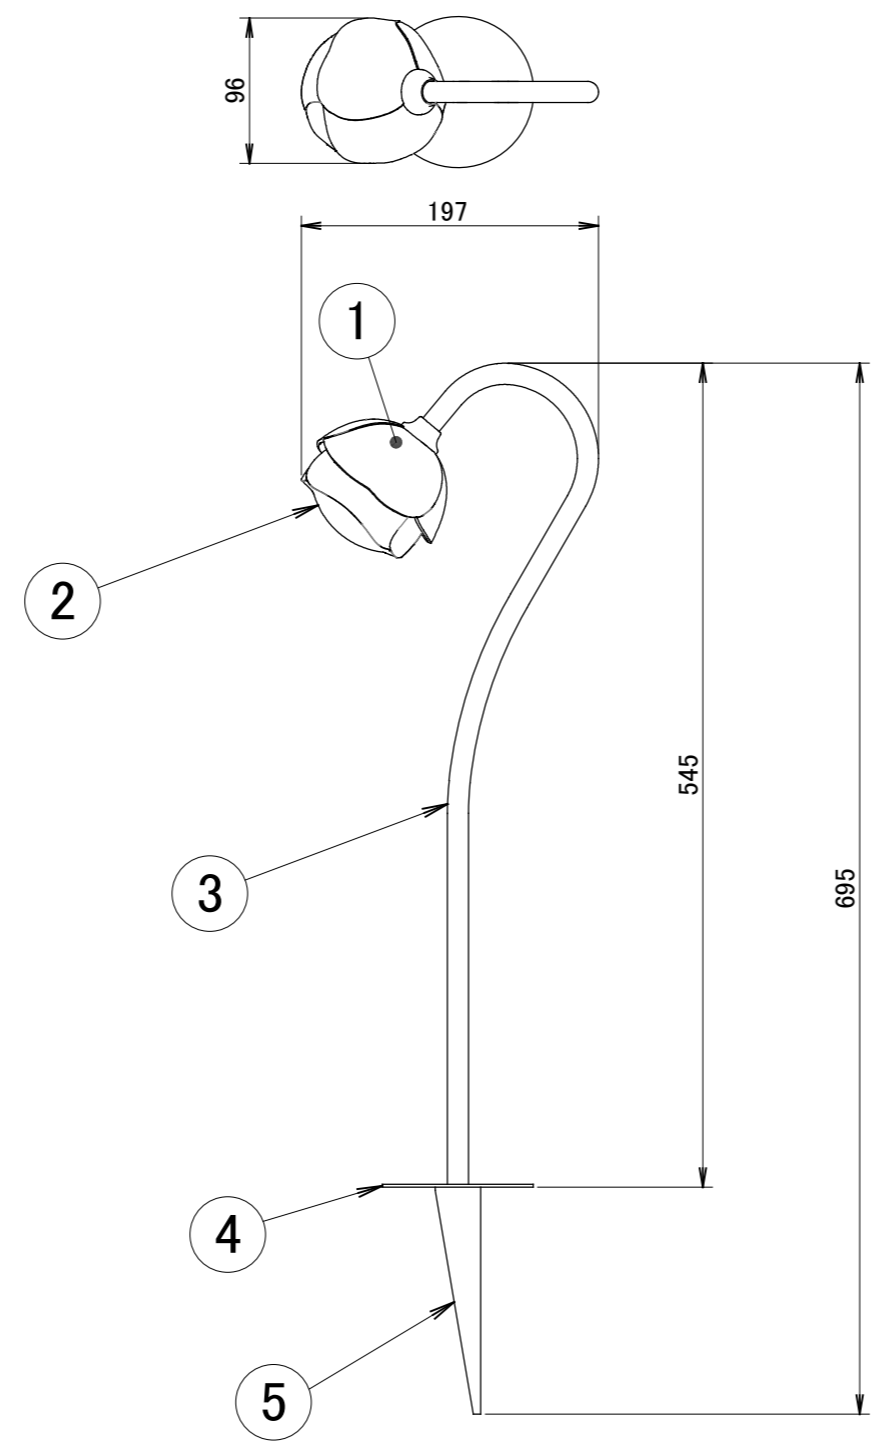

No.	部品名	個数	材質
1	本体カバー	1	ADC12
2	カバー	1	ガラス
3	ポール	1	SUS
4	ベースプレート	1	ADC12
5	スパイク	1	SUS

コード長:約2m

名前 / NAME		消費電力 / POWER CONSUMPTION	品番 / PART NO.
検認	原	1.2W	HCA-D38K/M
検認	小林	光源 / LIGHT	色 / COLOR
設計	小林	モジュール:電球色	ブラック / スカイグレー
製図	岩下	重量 / WEIGHT	品名 / DRAWING NAME
NO.	改定履歴 / REVISION HISTORY	約900g	ガーデンパステイト フローラル
日付	名前 / NAME	投影法 / PROJECTION	尺度 / SCALE
日付	2018/1/24		1:5

1	2	3	4	5	6	7	8
---	---	---	---	---	---	---	---