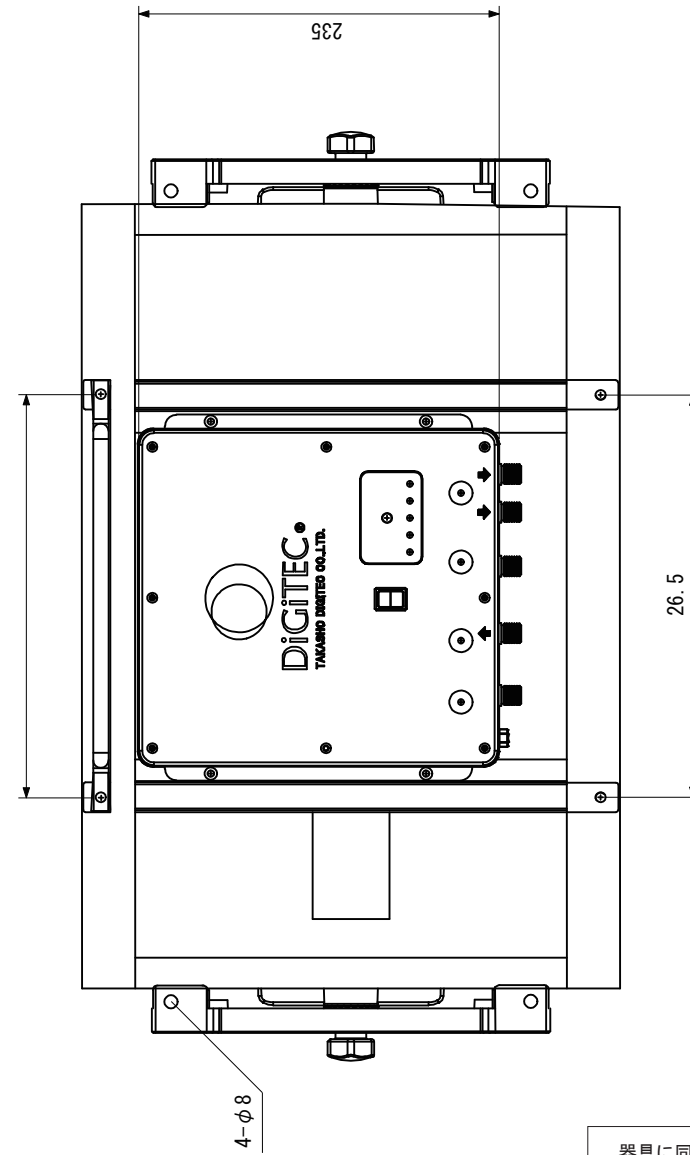

【上面図】

【側面図】

【正面図】

【背面図】

【外部スイッチ側面図】

【外部スイッチ正面図】

【外部スイッチ正面図】

- 器具に同梱
- 接続用コード 3m×3本
- シガーソケット×1個

寸法数値：mm表記  
寸法公差：±0.5mm

備考欄	③			日付	13年 2月 1日			品番	HCC-002K
	②	2013.02.01	材質/アルミ ガラス	製図	検図	承認	図番 尺度	品名	ソーラーゲ-テンダ`イレクト20W ハイブリッド`
	①	2013.02.01	重量/約4.4kg	真鍋	真鍋	古澤			
	符号	日付	記事						

**株式会社タカショー**  
和歌山県海南市南赤坂20-1  
TEL. 073-482-4128 (代)  
FAX. 073-486-2560 (代)