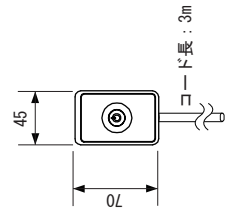

【上面図】

【側面図】

【正面図】

【背面図】

【外部スイッチ側面図】

【外部スイッチ正面図】

【外部スイッチ正面図】

- 器具に同梱
- 接続用コード 3m×3本
- シガーソケット×1個

寸法数値：mm表記  
寸法公差：±0.5mm

備考欄	③			日付	13年 2月 1日			品番	HCC-002K
	②	2013.02.01	材質/アルミ ガラス	製図	検図	承認	図番 尺度	品名	ソーラーゲ-テンダ`イレクト20W ハイブリッド`
	①	2013.02.01	重量/約4.4kg	真鍋	真鍋	古澤			
	符号	日付	記事						

**株式会社タカショー**  
和歌山県海南市南赤坂20-1  
TEL. 073-482-4128 (代)  
FAX. 073-486-2560 (代)