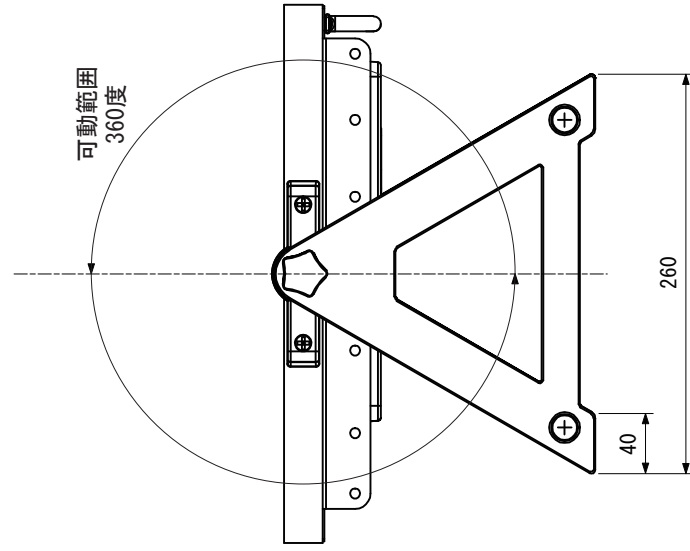

【上面図】

【側面図】

【正面図】

【背面図】

【外部スイッチ側面図】

【外部スイッチ正面図】

【外部スイッチ正面図】

- 器具に同梱
- 接続用コード 3m×3本
- シガーソケット×1個

寸法数値：mm表記  
寸法公差：±0.5mm

備考欄	③			日付	13年 2月 1日			品番	HCC-002K
	②	2013.02.01	材質/アルミ ガラス	製図	検図	承認	図番 尺度	品名	ソーラーゲ-テンダ`イレクト20W ハイブリッド`
	①	2013.02.01	重量/約4.4kg	真鍋	真鍋	古澤			
	符号	日付	記事						

**株式会社タカショー**  
和歌山県海南市南赤坂20-1  
TEL. 073-482-4128 (代)  
FAX. 073-486-2560 (代)