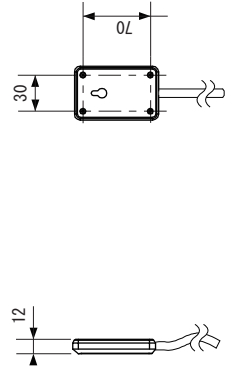

【上面図】

【側面図】

【正面図】

【背面図】

【外部スイッチ側面図】

【外部スイッチ正面図】

【外部スイッチ正面図】

- 器具に同梱
- 接続用コード 3m×3本
- シガーソケット×1個

寸法数値：mm表記  
寸法公差：±0.5mm

備考欄	③			日付	13年 2月 1日			品番	HCC-002K
	②	2013.02.01	材質/アルミ ガラス	製図	検図	承認	図番 尺度	品名	ソーラーゲ-テンダ`イレクト20W ハイブリッド`
	①	2013.02.01	重量/約4.4kg	真鍋	真鍋	古澤			
	符号	日付	記事						

**株式会社タカショー**  
和歌山県海南市南赤坂20-1  
TEL. 073-482-4128 (代)  
FAX. 073-486-2560 (代)