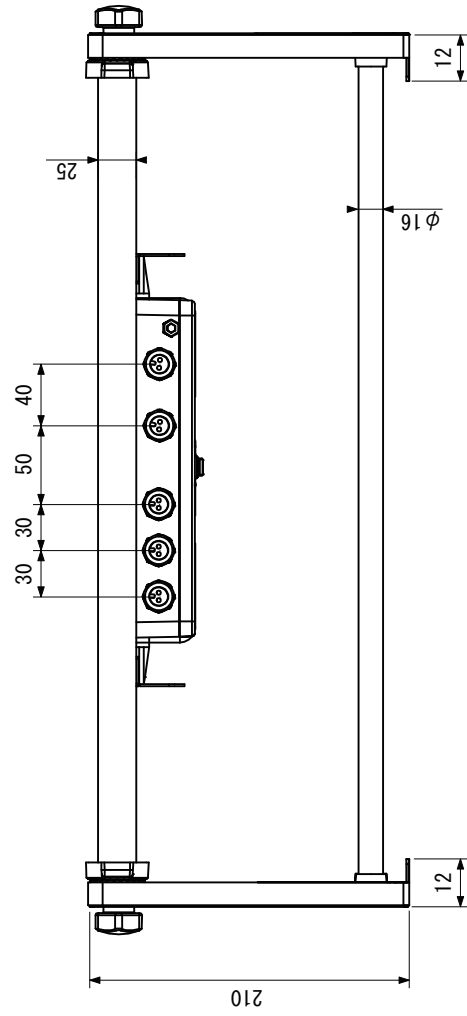

【上面図】

【側面図】

【正面図】

【背面図】

【外部スイッチ側面図】

【外部スイッチ正面図】

【外部スイッチ正面図】

- 器具に同梱
- 接続用コード 3m×3本
- シガーソケット×1個

寸法数値：mm表記  
寸法公差：±0.5mm

備考欄	③			日付	13年 2月 1日			品番	HCC-002K
	②	2013.02.01	材質/アルミ ガラス	製図	検図	承認	図番 尺度	品名	ソーラーゲ-テンダ`イレクト20W ハイブリッド`
	①	2013.02.01	重量/約4.4kg	真鍋	真鍋	古澤			
	符号	日付	記事						

**株式会社タカショー**  
和歌山県海南市南赤坂20-1  
TEL. 073-482-4128 (代)  
FAX. 073-486-2560 (代)