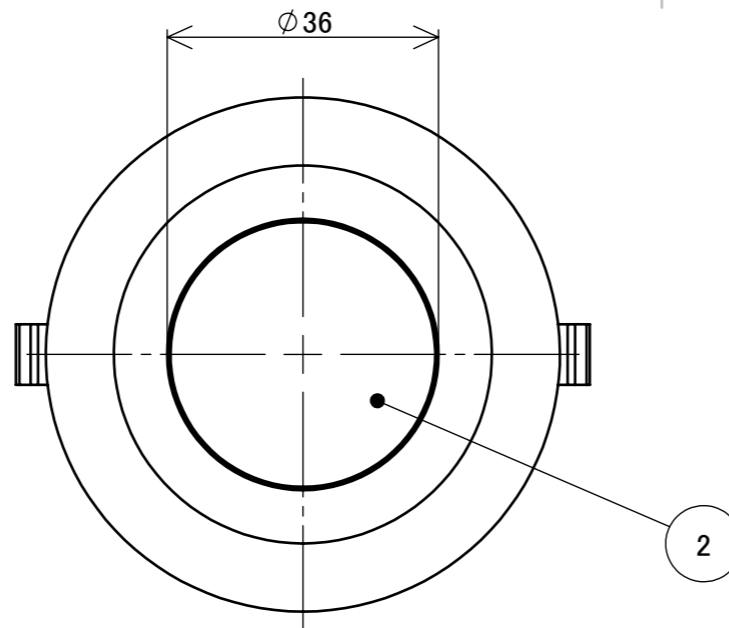

No.	部品名	個数	材質
1	本体	1	ADC12
2	円形ガラス	1	フロストガラス

普通許容公差 (mm)	
3以下	±0.1
3を超え6以下	±0.1
6を超え30以下	±0.2
30を超え120以下	±0.3
120を超え400以下	±0.8
400超	±0.8
ねじ位置公差	±0.2
角度公差 (°)	曲げ ±1.5 切削 ±0.5

コード長:約250mm

				名前 / NAME		消費電力 / POWER CONSUMPTION		品番 / PART NO.	
				検認	原	約1W		HCD-D/W/B17S	
				検認	小林	光源 / LIGHT		色 / COLOR	
				設計	小林	LEDモジュール		シルバー	
				製図	青木	重量 / WEIGHT		品名 / DRAWING NAME	
				日付	2020/01/17	約0.1kg		フロストフラットライト デッキ用 (電・白・青)	
NO.				改定履歴 / REVISION HISTORY		投影法 / PROJECTION		尺度 / SCALE	
								1:1	
								1/1	