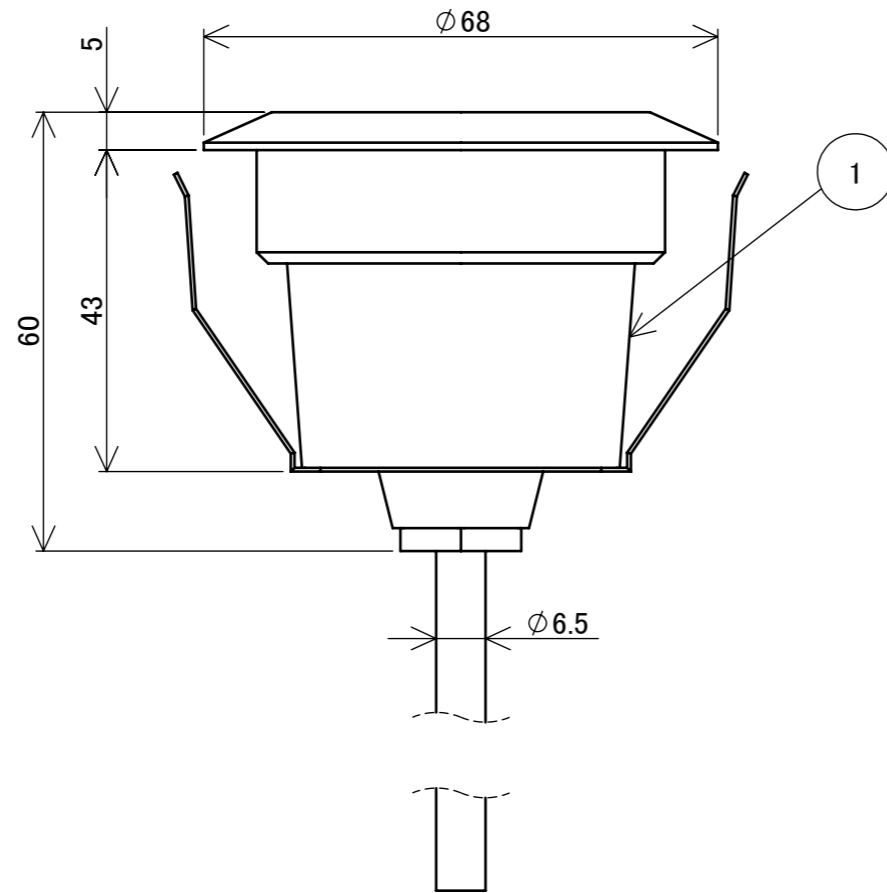

No.	部品名	個数	材質
1	本体	1	ADC12
2	円形ガラス	1	フロストガラス

普通許容公差 (mm)	
3以下	±0.1
3を超え6以下	±0.1
6を超え30以下	±0.2
30を超え120以下	±0.3
120を超え400以下	±0.8
400超	±0.8
ねじ位置公差	±0.2
角度公差 (°)	曲げ ±1.5 切削 ±0.5

コード長:約250mm

				名前 / NAME		消費電力 / POWER CONSUMPTION		品番 / PART NO.	
				検認	原	約1W		HCD-D/W/B17S	
				検認	小林	光源 / LIGHT		色 / COLOR	
				設計	小林	LEDモジュール		シルバー	
				製図	青木	重量 / WEIGHT		品名 / DRAWING NAME	
				日付	2020/01/17	約0.1kg		フロストフラットライト デッキ用 (電・白・青)	
NO.				改定履歴 / REVISION HISTORY		投影法 / PROJECTION		尺度 / SCALE	
								1:1	
								1/1	