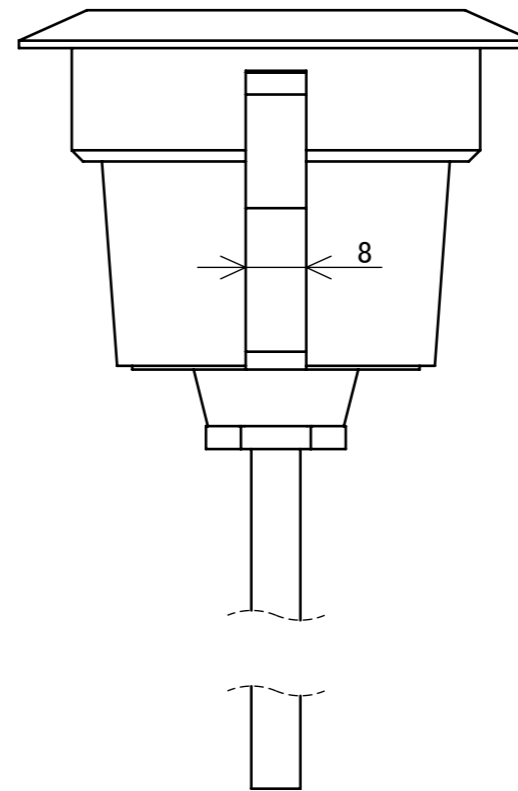

No.	部品名	個数	材質
1	本体	1	ADC12
2	円形ガラス	1	フロストガラス

普通許容公差 (mm)	
3以下	±0.1
3を超え6以下	±0.1
6を超え30以下	±0.2
30を超え120以下	±0.3
120を超え400以下	±0.8
400超	±0.8
ねじ位置公差	±0.2
角度公差 (°)	曲げ ±1.5 切削 ±0.5

コード長:約250mm

				名前 / NAME		消費電力 / POWER CONSUMPTION		品番 / PART NO.	
				検認	原	約1W		HCD-D/W/B17S	
				検認	小林	光源 / LIGHT		色 / COLOR	
				設計	小林	LEDモジュール		シルバー	
				製図	青木	重量 / WEIGHT		品名 / DRAWING NAME	
				日付	2020/01/17	約0.1kg		フロストフラットライト デッキ用 (電・白・青)	
NO.				改定履歴 / REVISION HISTORY		投影法 / PROJECTION		尺度 / SCALE	
								1:1	
								1/1	