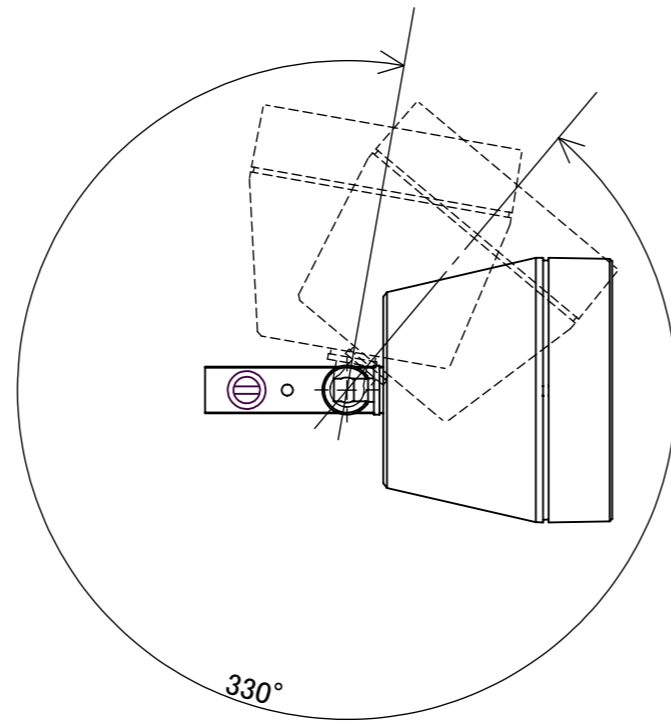

No.	部品名	個数	材質
1	本体	1	ADC12
2	カバー	1	ガラス
3	フランジ	1	PC

名前 / NAME		消費電力 / POWER CONSUMPTION		品番 / PART NO.	
検認	原	約3.3W		HCE-D01K	
検認	小林	光源 / LIGHT		色 / COLOR	
設計	青木	モジュール:電球色		ブラック	
製図	青木	重量 / WEIGHT		品名 / DRAWING NAME	
NO.	改定履歴 / REVISION HISTORY	日付	名前 / NAME	日付	2019/04/24
		約0.3kg		LEDIUS ローボルトレールスポットライト狭角	
		投影法 / PROJECTION	尺度 / SCALE	DiGiTEC TAKASHO DIGITEC CO.,LTD.	
			1:2		