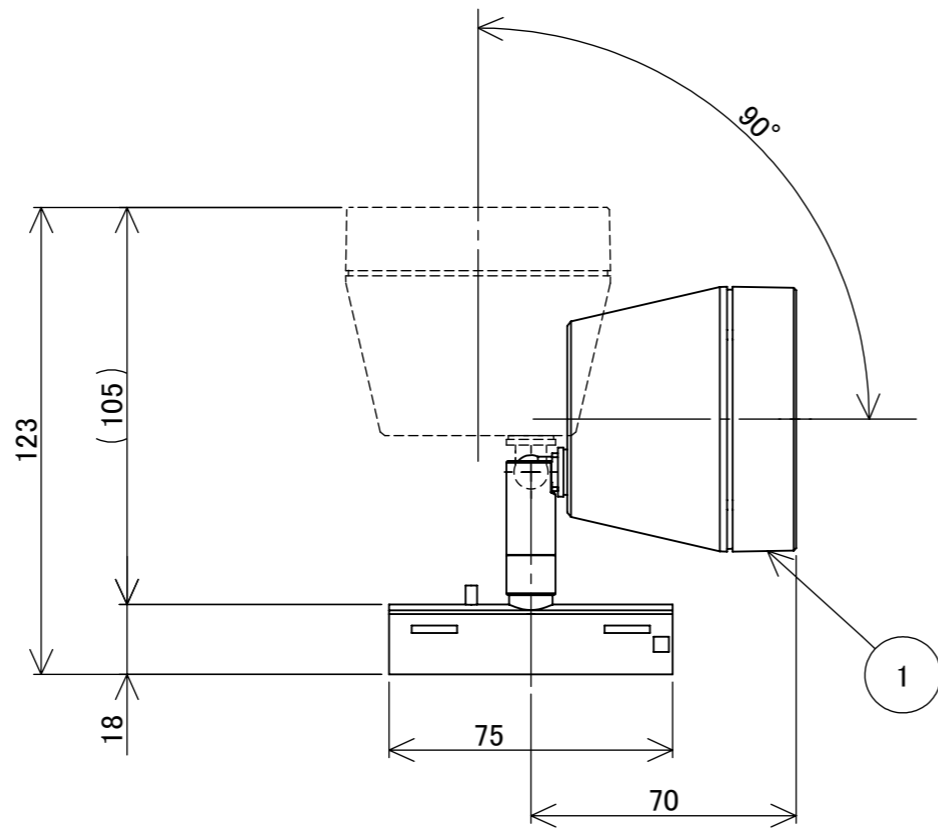

No.	部品名	個数	材質
1	本体	1	ADC12
2	カバー	1	ガラス
3	フランジ	1	PC

名前 / NAME		消費電力 / POWER CONSUMPTION		品番 / PART NO.	
検認	原	約3.3W		HCE-D01K	
検認	小林	光源 / LIGHT		色 / COLOR	
設計	青木	モジュール:電球色		ブラック	
製図	青木	重量 / WEIGHT		品名 / DRAWING NAME	
NO.	改定履歴 / REVISION HISTORY	日付	名前 / NAME	日付	2019/04/24
		約0.3kg		LEDIUS ローボルトレールスポットライト狭角	
		投影法 / PROJECTION	尺度 / SCALE	DiGiTEC TAKASHO DIGITEC CO.,LTD.	
			1:2		