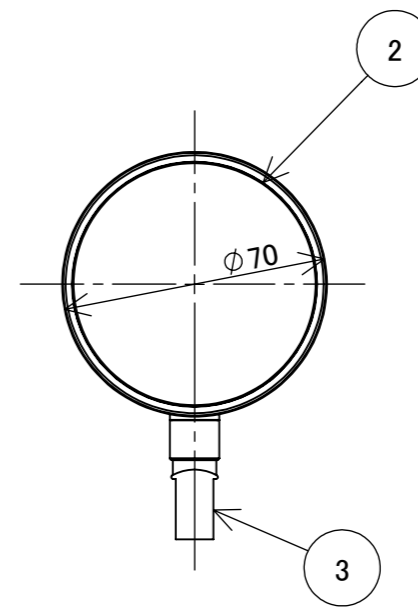

No.	部品名	個数	材質
1	本体	1	ADC12
2	カバー	1	ガラス
3	フランジ	1	PC

名前 / NAME		消費電力 / POWER CONSUMPTION		品番 / PART NO.	
検認	原	約3.3W		HCE-D01K	
検認	小林	光源 / LIGHT		色 / COLOR	
設計	青木	モジュール:電球色		ブラック	
製図	青木	重量 / WEIGHT		品名 / DRAWING NAME	
NO.	改定履歴 / REVISION HISTORY	日付	名前 / NAME	日付	2019/04/24
		約0.3kg		LEDIUS ローボルトレールスポットライト狭角	
		投影法 / PROJECTION	尺度 / SCALE	DiGiTEC TAKASHO DIGITEC CO.,LTD.	
			1:2		