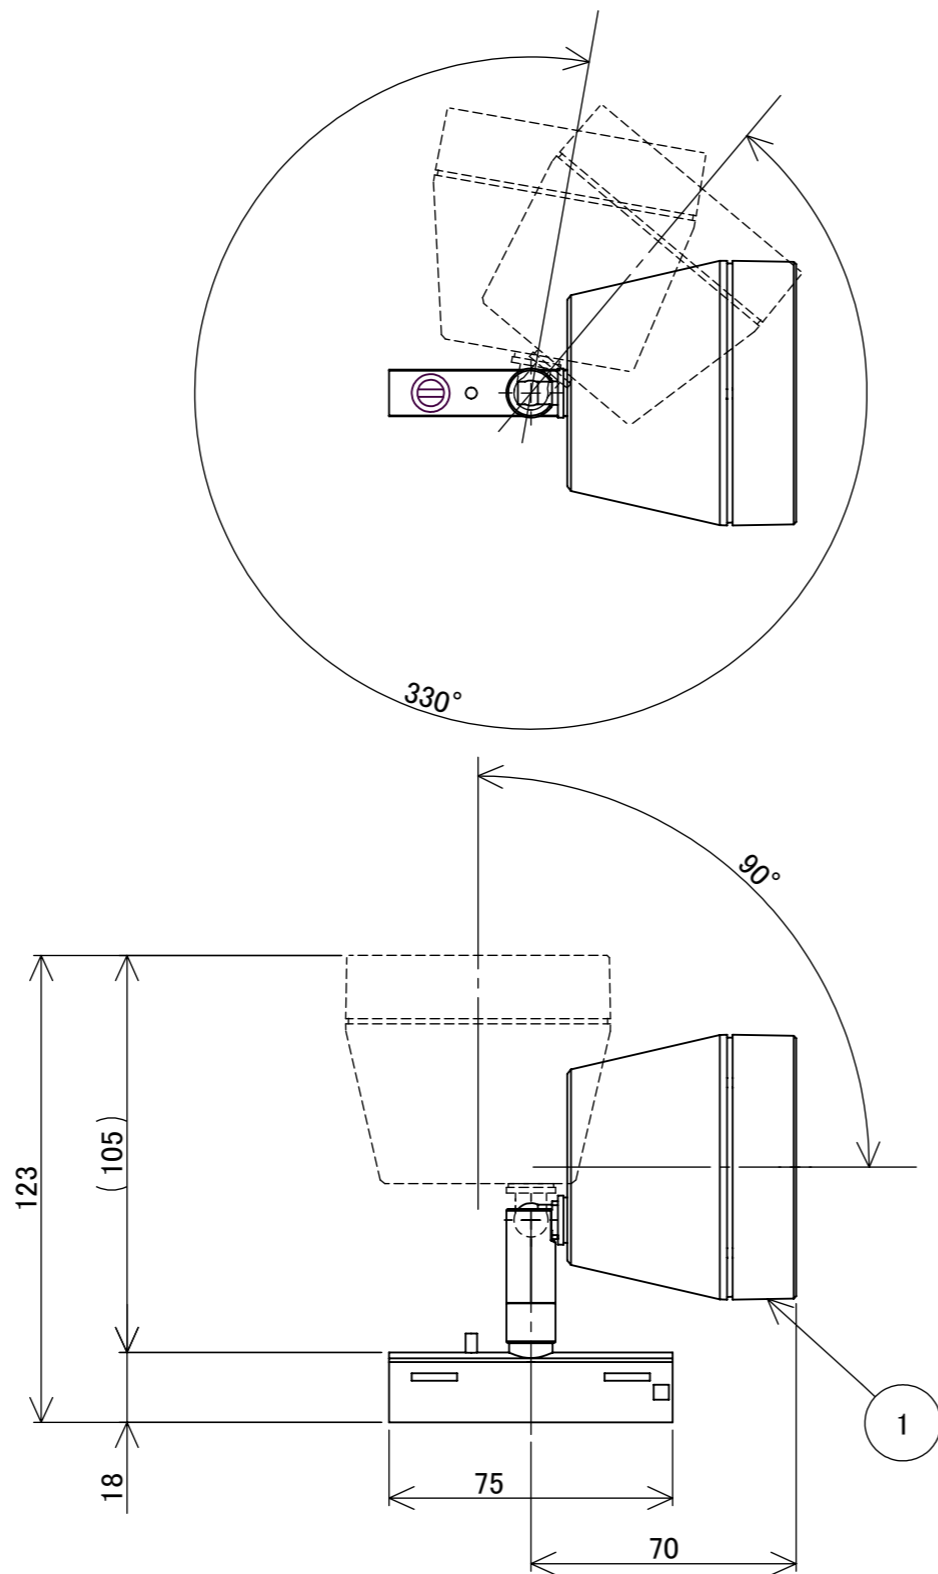

No.	部品名	個数	材質
1	本体	1	ADC12
2	カバー	1	ガラス
3	フランジ	1	PC

名前 / NAME		消費電力 / POWER CONSUMPTION		品番 / PART NO.	
検認	原	約3.3W		HCE-D02K	
検認	小林	光源 / LIGHT		色 / COLOR	
設計	青木	モジュール:電球色		ブラック	
製図	青木	重量 / WEIGHT		品名 / DRAWING NAME	
NO.	改定履歴 / REVISION HISTORY	日付	名前 / NAME	日付	2019/04/24
		約0.3kg		LEDIUS ローボルトレールスポットライト中角	
		投影法 / PROJECTION	尺度 / SCALE	 DiGiTEC <small>TAKASHO DIGITEC CO.,LTD.</small>	
			1:2		