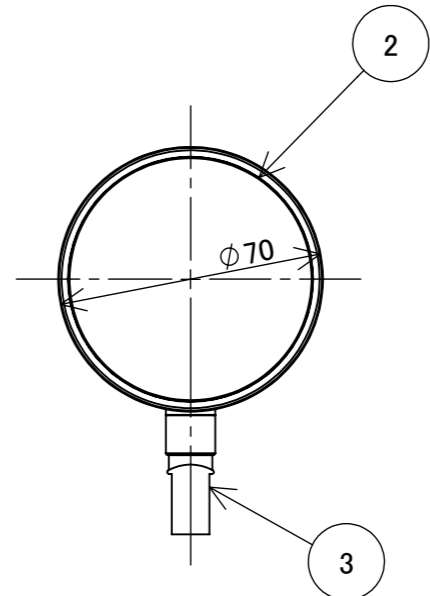

No.	部品名	個数	材質
1	本体	1	ADC12
2	カバー	1	ガラス
3	フランジ	1	PC

名前 / NAME		消費電力 / POWER CONSUMPTION		品番 / PART NO.	
検認	原	約3.3W		HCE-D02K	
検認	小林	光源 / LIGHT		色 / COLOR	
設計	青木	モジュール:電球色		ブラック	
製図	青木	重量 / WEIGHT		品名 / DRAWING NAME	
NO.	改定履歴 / REVISION HISTORY	日付	名前 / NAME	日付	2019/04/24
		約0.3kg		LEDIUS ローボルトレールスポットライト中角	
		投影法 / PROJECTION	尺度 / SCALE	 DiGiTEC <small>TAKASHO DIGITEC CO.,LTD.</small>	
			1:2		