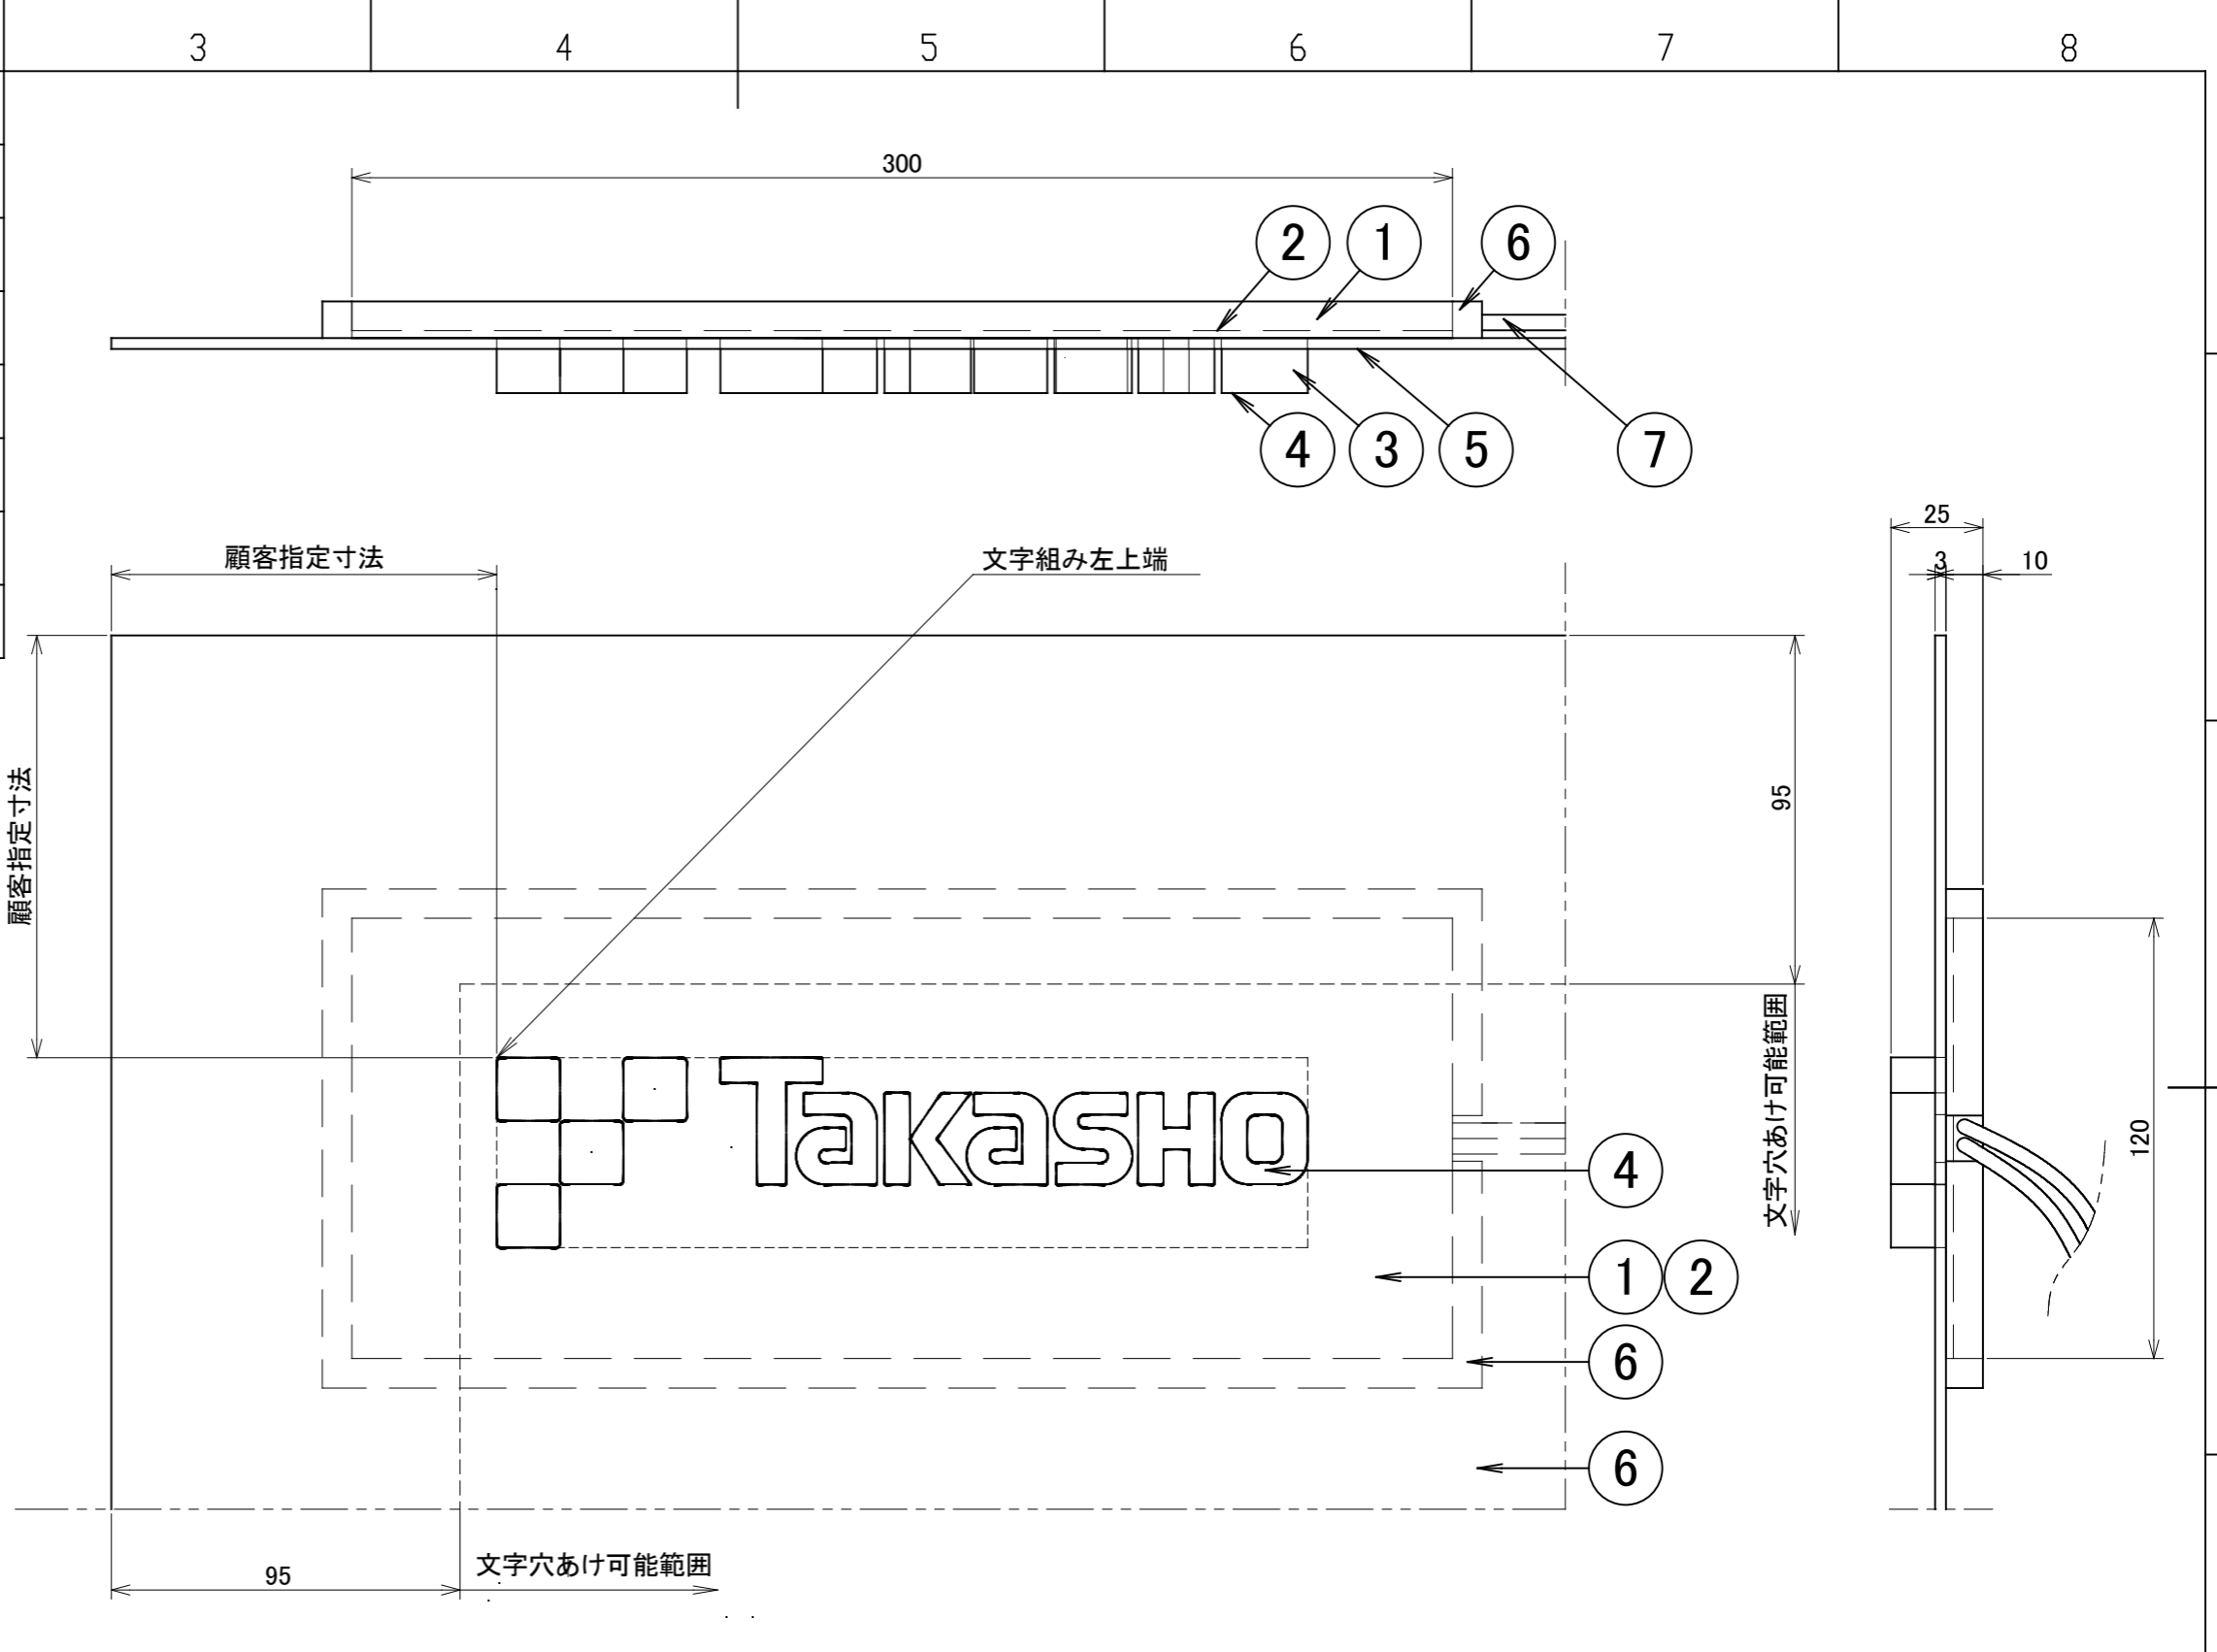

1	2	3	4	5	6	7	8
部品名	個数	材質					
導光板	1	アクリル					
薄板	1	アクリル					
立体文字	1	アクリル					
文字表面シート	1	塩ビアクリルシート または オレフィンシート					
エバーアートボード	1	アルミ樹脂複合板					
導光板固定用枠	1	アクリル					
UL1672白黒線	1	銅 ビニル					

名前 / NAME		消費電力 / POWER CONSUMPTION		品番 / PART NO.	
検認	原	9.9W		HDA-H017	
検認	-	光源 / LIGHT		色 / COLOR	
設計	沼丸	モジュール: 電球色 白色		ボード88色、文字表面シート41色	
製図	笠野	重量 / WEIGHT		品名 / DRAWING NAME	
NO.	改定履歴 / REVISION HISTORY	日付	名前 / NAME	日付	2019/1/20