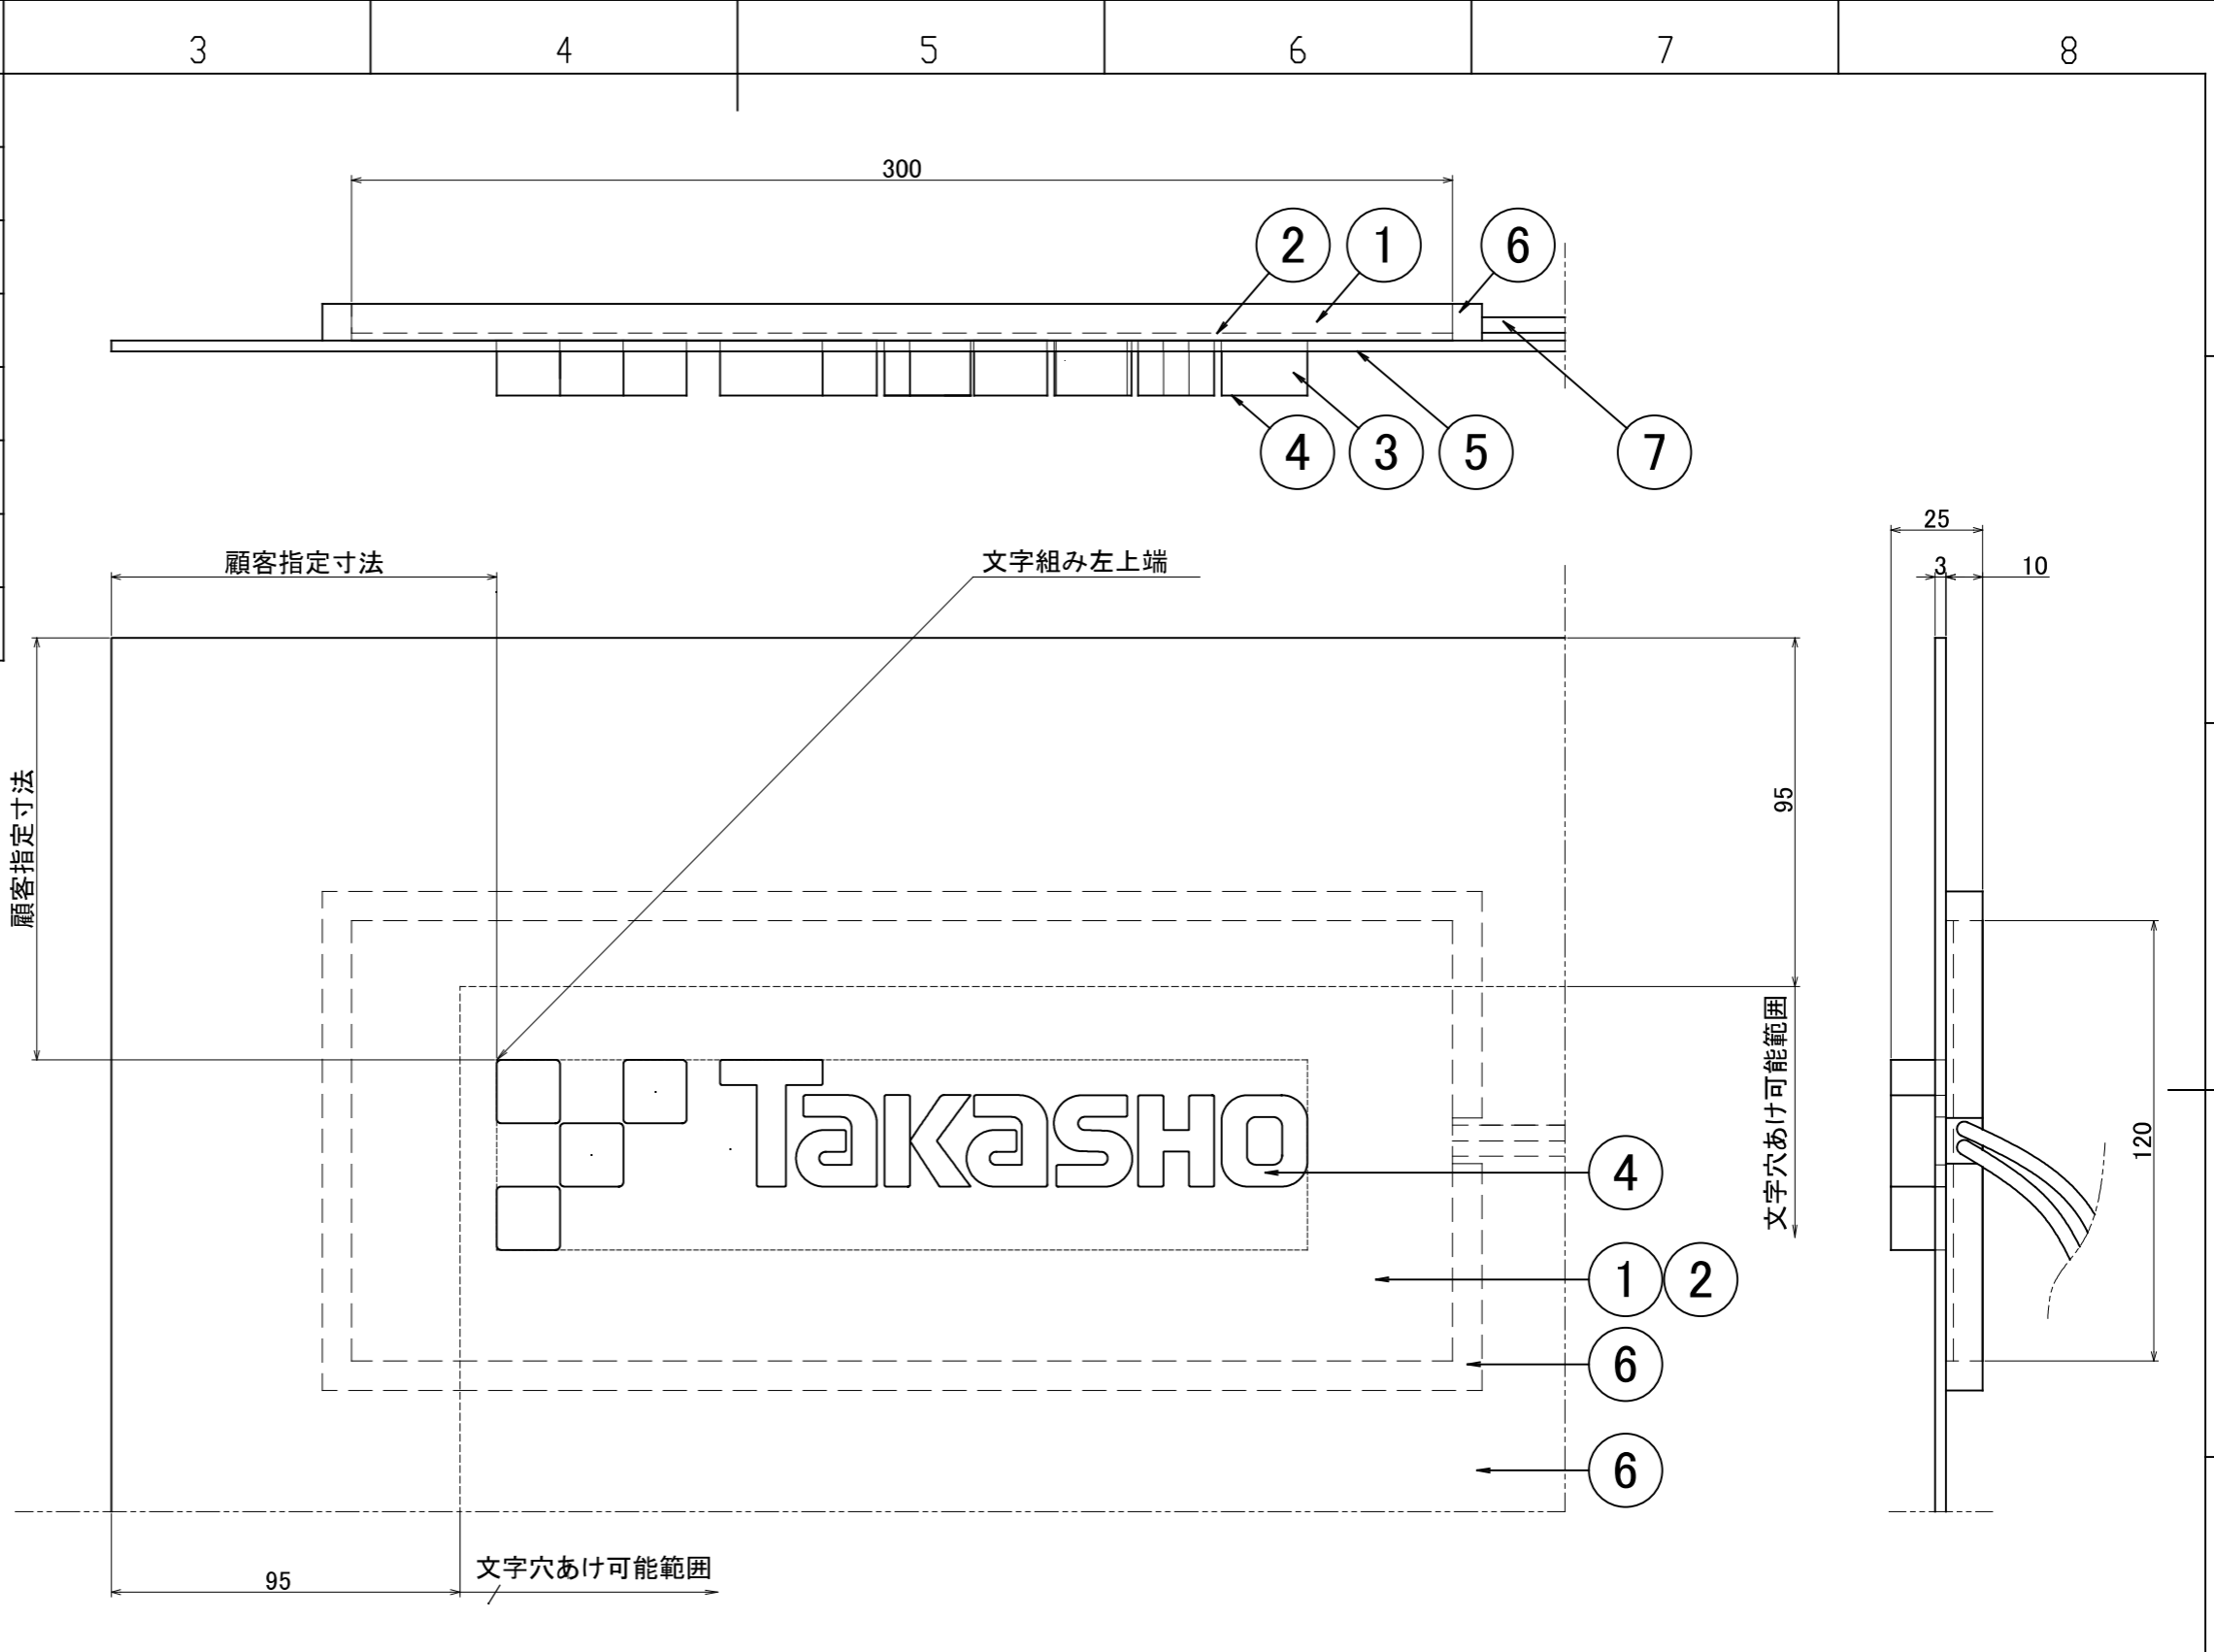

No.	部品名	個数	材質
①	導光板	1	アクリル
②	薄板	1	アクリル
③	立体文字	1	アクリル
④	文字表面シート	1	塩ビアクリルシート または オレフィンシート
⑤	エバーアートボード	1	アルミ樹脂複合板
⑥	導光板固定用枠	1	アクリル
⑦	UL1672白黒線	1	銅 ビニル

名前 / NAME		消費電力 / POWER CONSUMPTION		品番 / PART NO.	
承認	原	9.9W		HDA-H018	
照査	丸吉	光源 / LIGHT		色 / COLOR	
設計	丸吉	モジュール: 電球色 白色		ボード88色、文字表面シート41色	
製図	岩下	重量 / WEIGHT		品名 / DRAWING NAME	
NO.	改定履歴 / REVISION HISTORY	日付	名前 / NAME	日付	2026/03/24
1	2	3	4	5	6

投影法 / PROJECTION	尺度 / SCALE	DiGiTEC® TAKASHO DIGITEC CO.,LTD.	
	1:2	1/1	