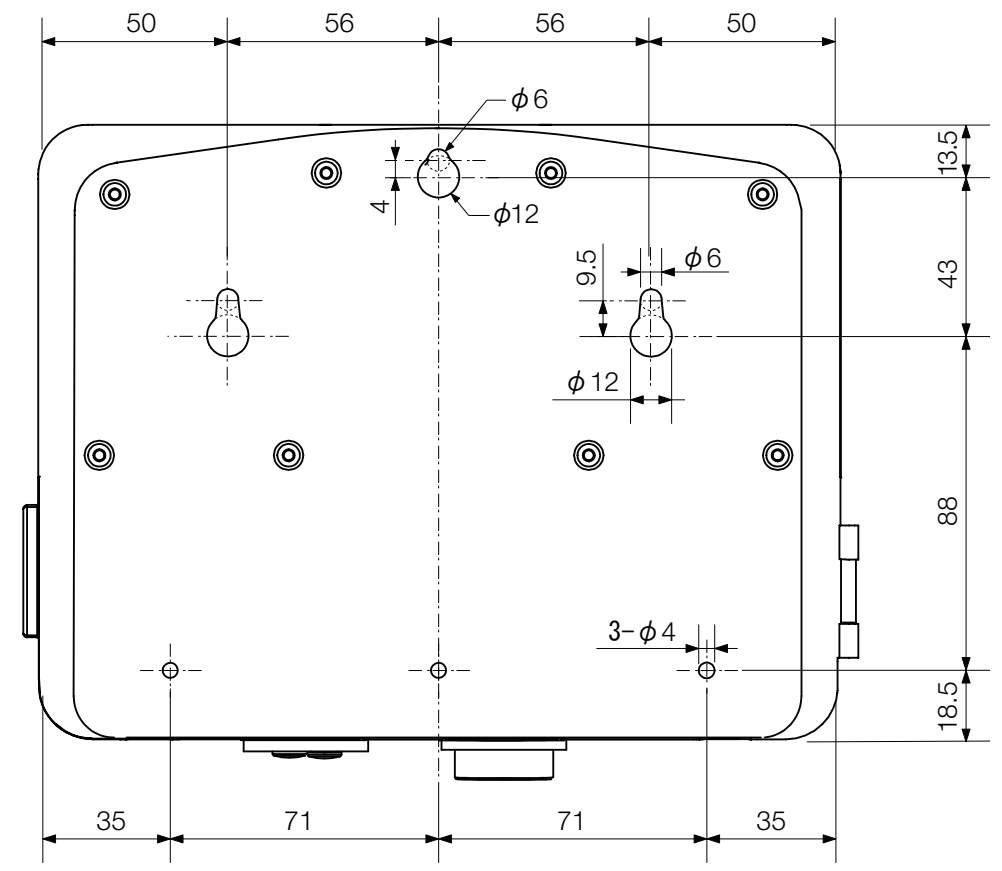

【平面図】

【正面図】

電源線コード500mm プラグ付

【側面図】

【底面図】

寸法公差：±0.5mm  
寸法数値：mm表記

備 考 欄	③	2014. 6. 1	消費電力／-	日付	2014 年 6 月 1 日			品番	HEA-002□
	②	2014. 6. 1	材質／プラスチック	製図	検図	承認	図 番 尺 度	品 名	LEDIUS ロボットトランス75W (グレイッシュゴールド・アイボリー)
	①	2014. 6. 1	重量／約1.4kg	真鍋	岩根	古澤			
	符号	日付	記事						