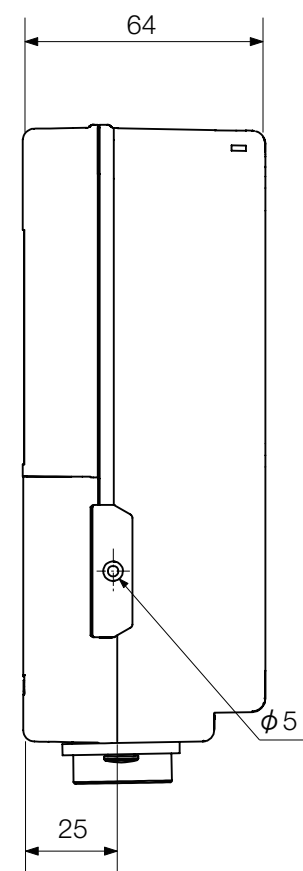

【平面図】

【正面図】

電源線コード500mm プラグ付

【側面図】

【底面図】

寸法公差：±0.5mm  
寸法数値：mm表記

備 考 欄	③	2014. 6. 1	消費電力／-	日付	2014 年 6 月 1 日			品番	HEA-002□
	②	2014. 6. 1	材質／プラスチック	製図	検図	承認	図 番 尺 度	品 名	LEDIUS ロボットトランス75W (グレイッシュゴールド・アイボリー)
	①	2014. 6. 1	重量／約1.4kg	真鍋	岩根	古澤			
	符号	日付	記事						