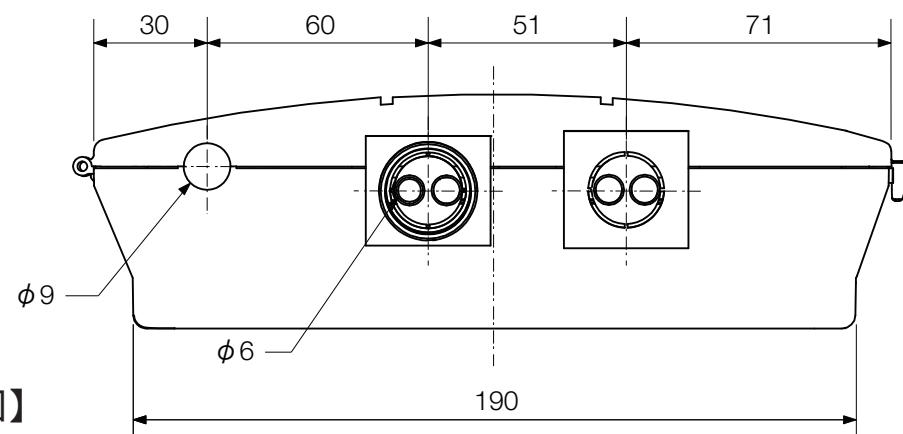

【平面図】

【正面図】

電源線コード500mm プラグ付

【側面図】

【底面図】

寸法公差：±0.5mm  
寸法数値：mm表記

備 考 欄	③	2014. 6. 1	消費電力／-	日付	2014 年 6 月 1 日			品番	HEA-002□
	②	2014. 6. 1	材質／プラスチック	製図	検図	承認	図 番 尺 度	品 名	LEDIUS ロボットトランス75W (グレイッシュゴールド・アイボリー)
	①	2014. 6. 1	重量／約1.4kg	真鍋	岩根	古澤			
	符号	日付	記事						