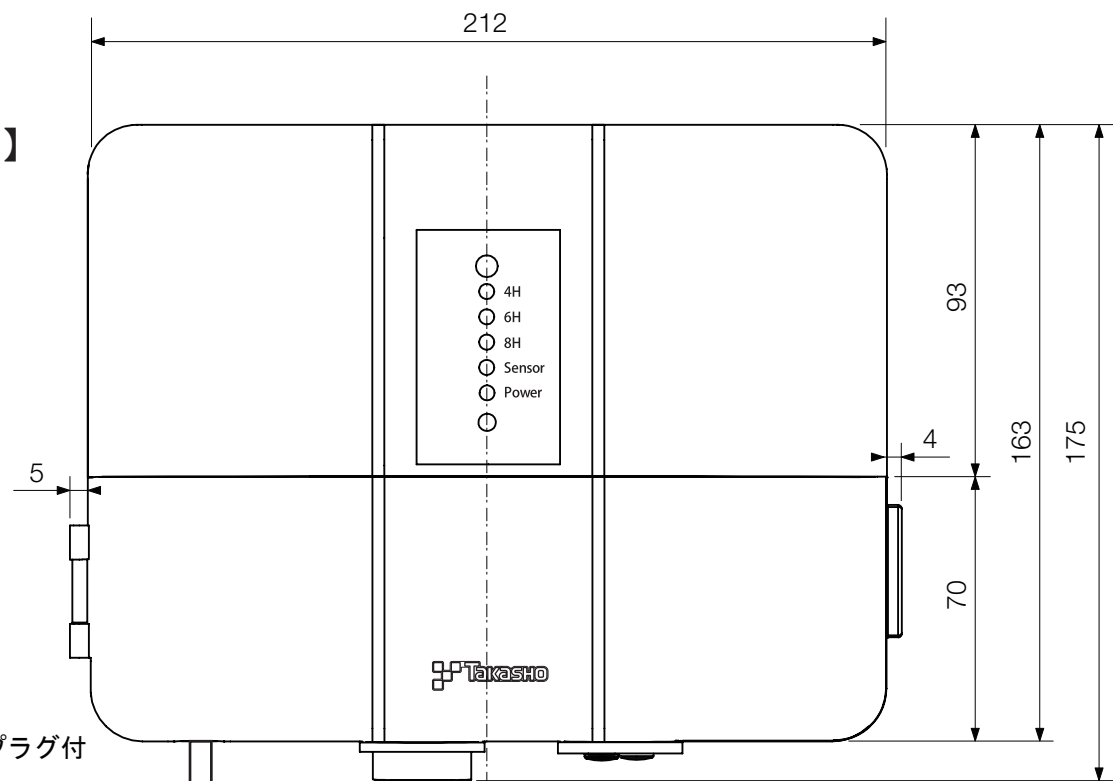

【平面図】

【正面図】

電源線コード500mm プラグ付

【側面図】

【底面図】

寸法公差：±0.5mm  
寸法数値：mm表記

備 考 欄	③	2014. 6. 1	消費電力／-	日付	2014 年 6 月 1 日			品番	HEA-002□
	②	2014. 6. 1	材質／プラスチック	製図	検図	承認	図 番 尺 度	品 名	LEDIUS ロボットトランス75W (グレイッシュゴールド・アイボリー)
	①	2014. 6. 1	重量／約1.4kg	真鍋	岩根	古澤			
	符号	日付	記事						