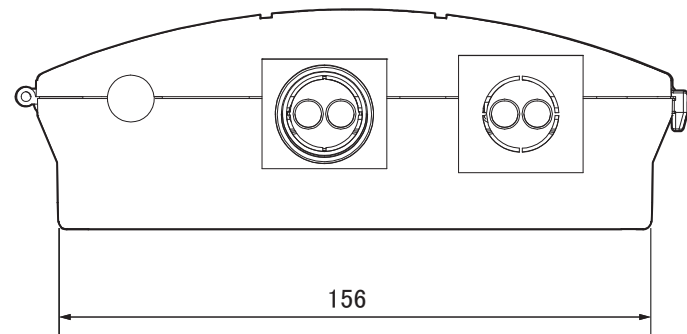

電源線コード500mm プラグ付

第三角法  
寸法公差：±0.5mm  
寸法数値：mm表記

備考欄	③		日付	2016年 2月 9日				品番	HEA-0101/G
	②		製図	検図	承認	図番	品名	LEDIUS ロボルトランプ35W アイボリー/グレイッシュベージュ	
	①		岩下	岩根	古澤	尺度			1:2
	符号	日付	記事						

**株式会社タカショー**  
和歌山県海南市南赤坂20-1  
TEL. 073-482-4128(代)  
FAX. 073-486-2560(代)