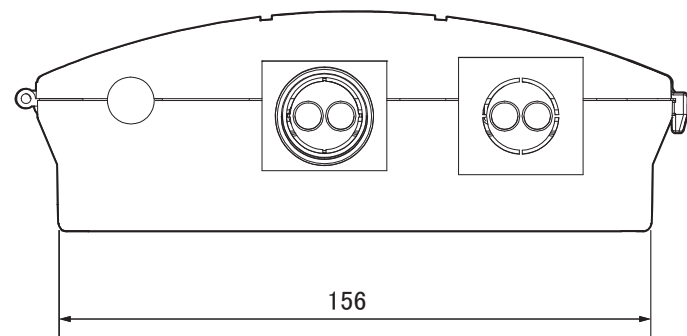

電源線コード500mm プラグ付

第三角法
寸法公差：±0.5mm
寸法数値：mm表記

備考欄	③		日付	2017年 4月 3日			品番	HEA-0131/G
	②		製図	検図	承認	尺 1:2	品名	LEDIUS ローボルトランプ35W 常時点灯回路付 アイボリー/グレイッシュベージュ
	①		岩下	岩根	原			度
	符号	日付	記事					

株式会社タカショー
和歌山県海南市南赤坂20-1
TEL. 073-482-4128(代)
FAX. 073-486-2560(代)