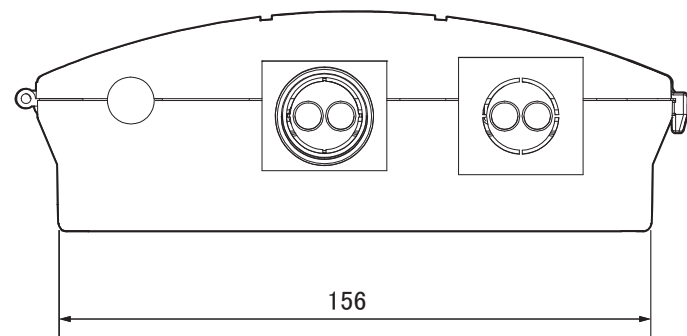

電源線コード500mm プラグ付

第三角法
寸法公差：±0.5mm
寸法数値：mm表記

備考欄	③		日付	2017年 4月 3日			品番	HEA-0131/G
	②		製図	検図	承認	尺 度	品名	LEDIUS ローボルトランプ35W 常時点灯回路付 アイボリー/グレイッシュベージュ
	①		岩下	岩根	原			1:2
	符号	日付	記事					

株式会社タカショー
和歌山県海南市南赤坂20-1
TEL. 073-482-4128(代)
FAX. 073-486-2560(代)