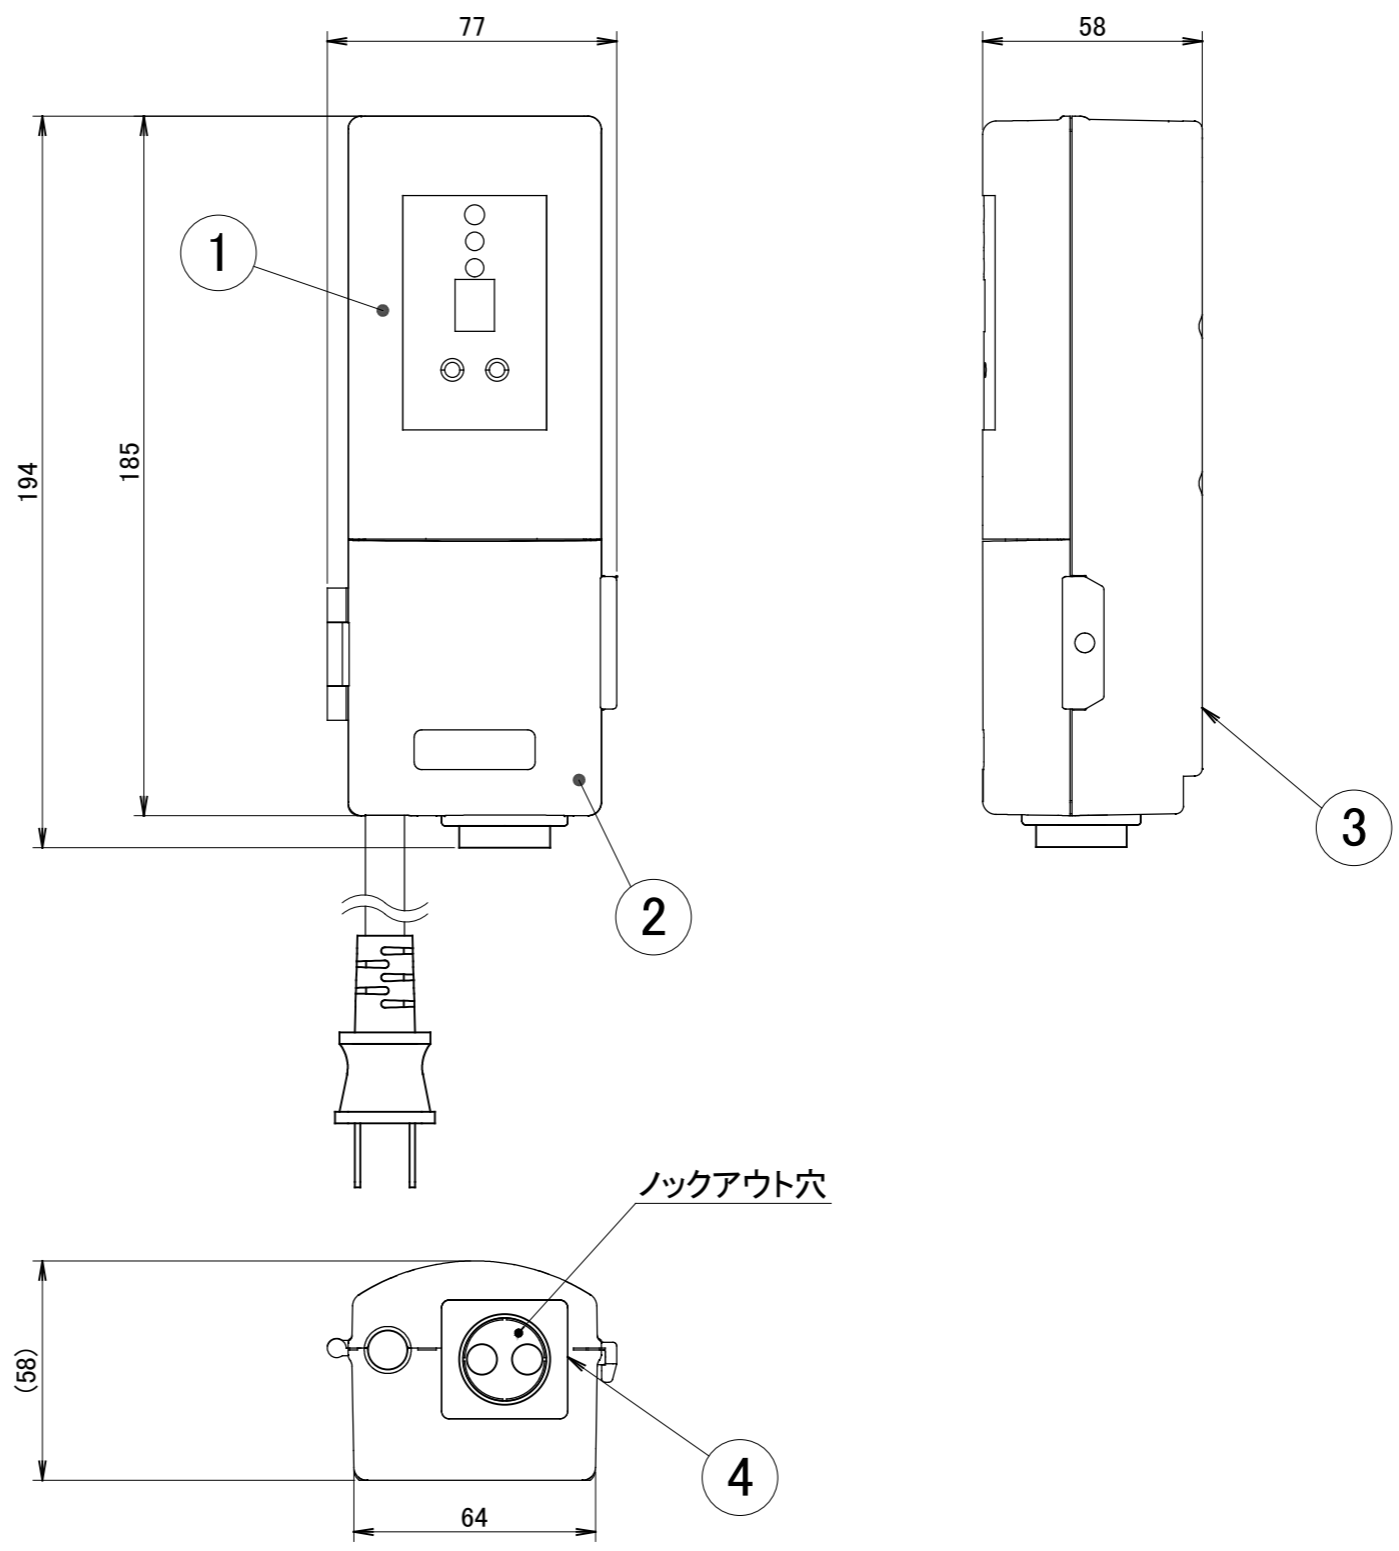

No.	部品名	個数	材質
1	ケース上蓋	1	PC
2	ケース下蓋	1	PC
3	ケースベース	1	PC
4	コネクター	1	PC

				名前 / NAME		消費電力 / POWER CONSUMPTION		品番 / PART NO.		
				検認	原	-		HEA-015I/G		
				検認	小林	光源 / LIGHT		色 / COLOR		
				設計	小林	-		アイボリー/グレイッシュベージュ		
				製図	岩下	重量 / WEIGHT		品名 / DRAWING NAME		
				日付	2018/2/13	約500g		LEDIUS ローボルトトランス15W 明るさ感度調整付		
				投影法 / PROJECTION		尺度 / SCALE		 DiGiTEC TAKASHO DIGITEC CO.,LTD.		
						1 : 2				1/1
NO.	改定履歴 / REVISION HISTORY			日付	名前 / NAME	日付				