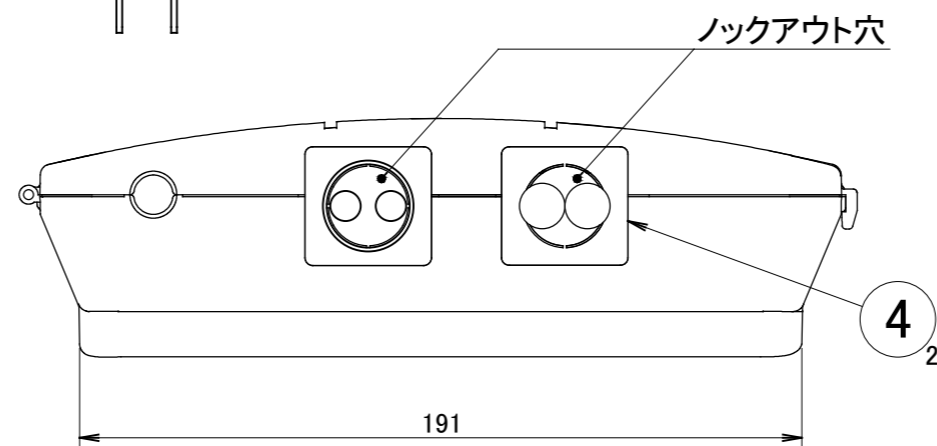

No.	部品名	個数	材質
1	ケース上蓋	1	PC
2	ケース下蓋	1	PC
3	ケースベース	1	PC
4	コネクター	2	PC

プラグコード長: 約500mm

名前 / NAME		消費電力 / POWER CONSUMPTION		品番 / PART NO.	
検認	原	-		HEA-016I/G	
検認	小林	光源 / LIGHT		色 / COLOR	
設計	小林	-		アイボリー/グレイッシュベージュ	
製図	岩下	重量 / WEIGHT		品名 / DRAWING NAME	
日付	2018/2/13	約1400g		LEDIUS ローボルトトランス75W 常時点灯回路付	
NO.	改定履歴 / REVISION HISTORY	日付	名前 / NAME	日付	2018/2/13

投影法 / PROJECTION
尺度 / SCALE
1 : 2