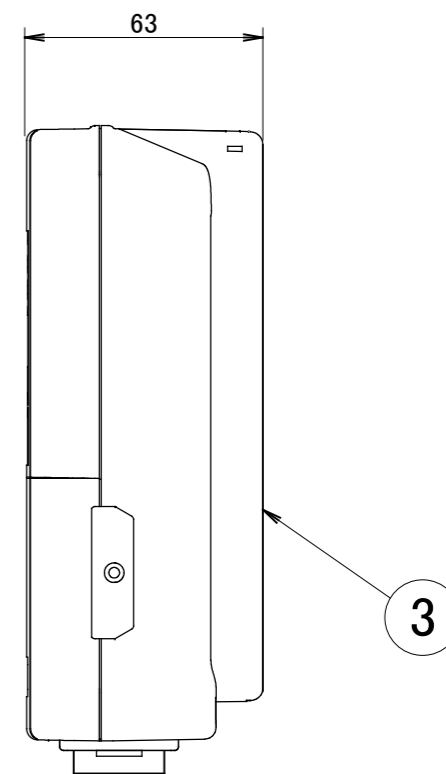

No.	部品名	個数	材質
1	ケース上蓋	1	PC
2	ケース下蓋	1	PC
3	ケースベース	1	PC
4	コネクター	2	PC

プラグコード長: 約500mm

名前 / NAME		消費電力 / POWER CONSUMPTION		品番 / PART NO.	
検認	原	-		HEA-016I/G	
検認	小林	光源 / LIGHT		色 / COLOR	
設計	小林	-		アイボリー/グレイッシュベージュ	
製図	岩下	重量 / WEIGHT		品名 / DRAWING NAME	
日付	2018/2/13	約1400g		LEDIUS ローボルトトランス75W 常時点灯回路付	
NO.	改定履歴 / REVISION HISTORY	日付	名前 / NAME	日付	2018/2/13

投影法 / PROJECTION
尺度 / SCALE
1 : 2