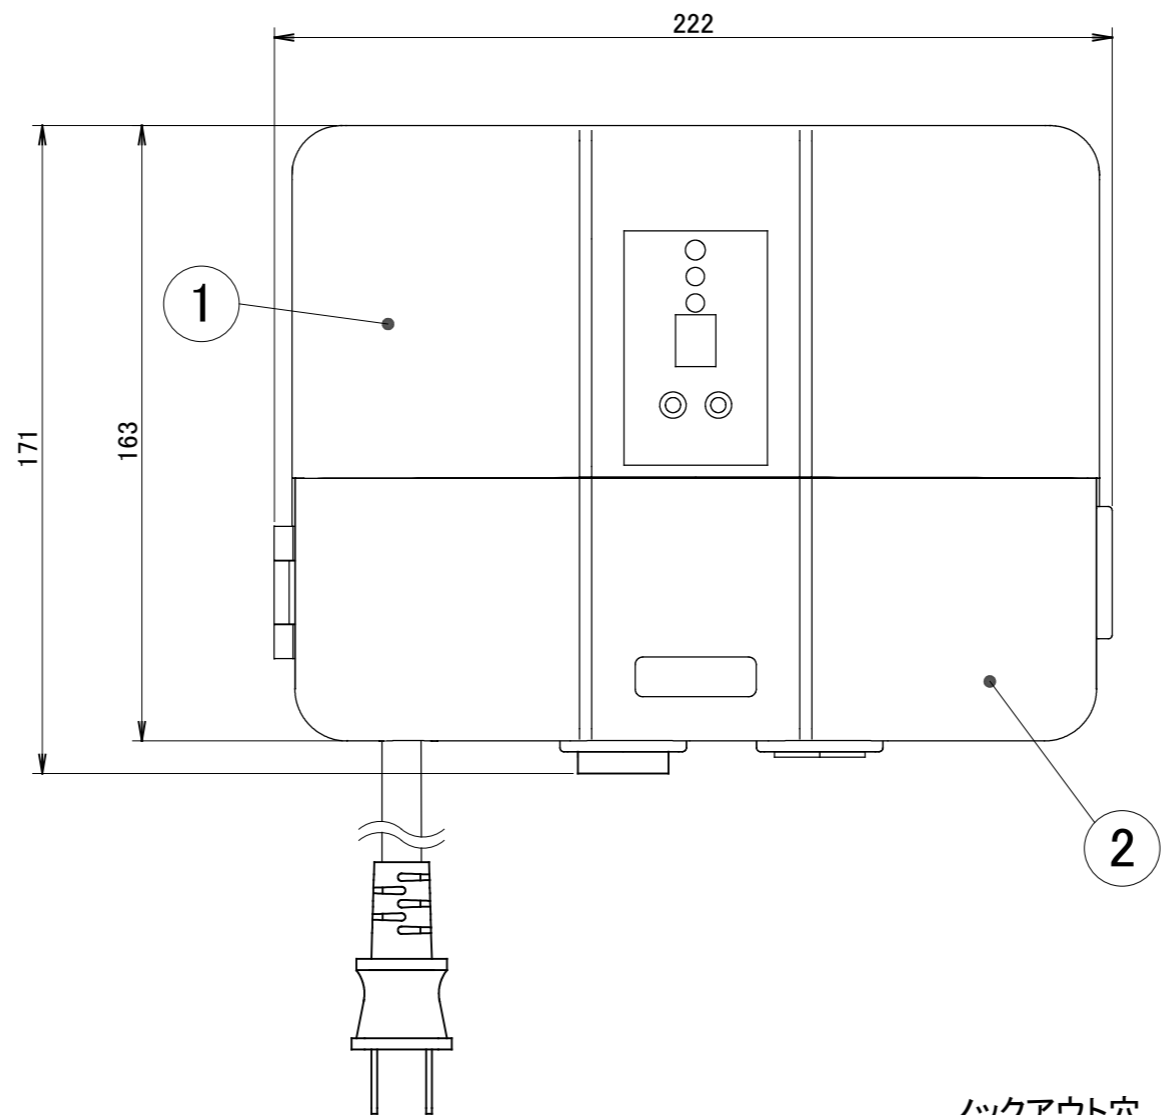

No.	部品名	個数	材質
1	ケース上蓋	1	PC
2	ケース下蓋	1	PC
3	ケースベース	1	PC
4	コネクター	2	PC

プラグコード長: 約500mm

名前 / NAME		消費電力 / POWER CONSUMPTION		品番 / PART NO.	
検認	原	-		HEA-016I/G	
検認	小林	光源 / LIGHT		色 / COLOR	
設計	小林	-		アイボリー/グレイッシュベージュ	
製図	岩下	重量 / WEIGHT		品名 / DRAWING NAME	
日付	2018/2/13	約1400g		LEDIUS ローボルトトランス75W 常時点灯回路付	
NO.	改定履歴 / REVISION HISTORY	日付	名前 / NAME	日付	2018/2/13

投影法 / PROJECTION
尺度 / SCALE
1 : 2