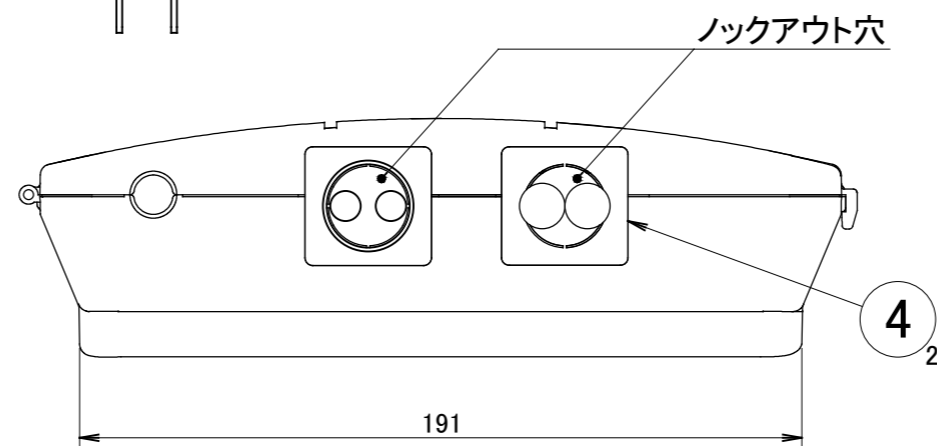

| No. | 部品名 | 個数 | 材質 |
|-----|--------|----|----|
| 1 | ケース上蓋 | 1 | PC |
| 2 | ケース下蓋 | 1 | PC |
| 3 | ケースベース | 1 | PC |
| 4 | コネクター | 2 | PC |

プラグコード長: 約500mm

| 名前 / NAME | | 消費電力 / POWER CONSUMPTION | | 品番 / PART NO. | |
|-----------|-------------------------|--------------------------|-----------|-----------------------------|-----------|
| 検認 | 原 | - | | HEA-016I/G | |
| 検認 | 小林 | 光源 / LIGHT | | 色 / COLOR | |
| 設計 | 小林 | - | | アイボリー/グレイッシュベージュ | |
| 製図 | 岩下 | 重量 / WEIGHT | | 品名 / DRAWING NAME | |
| 日付 | 2018/2/13 | 約1400g | | LEDIUS ローボルトトランス75W 常時点灯回路付 | |
| NO. | 改定履歴 / REVISION HISTORY | 日付 | 名前 / NAME | 日付 | 2018/2/13 |

投影法 / PROJECTION
尺度 / SCALE
1 : 2