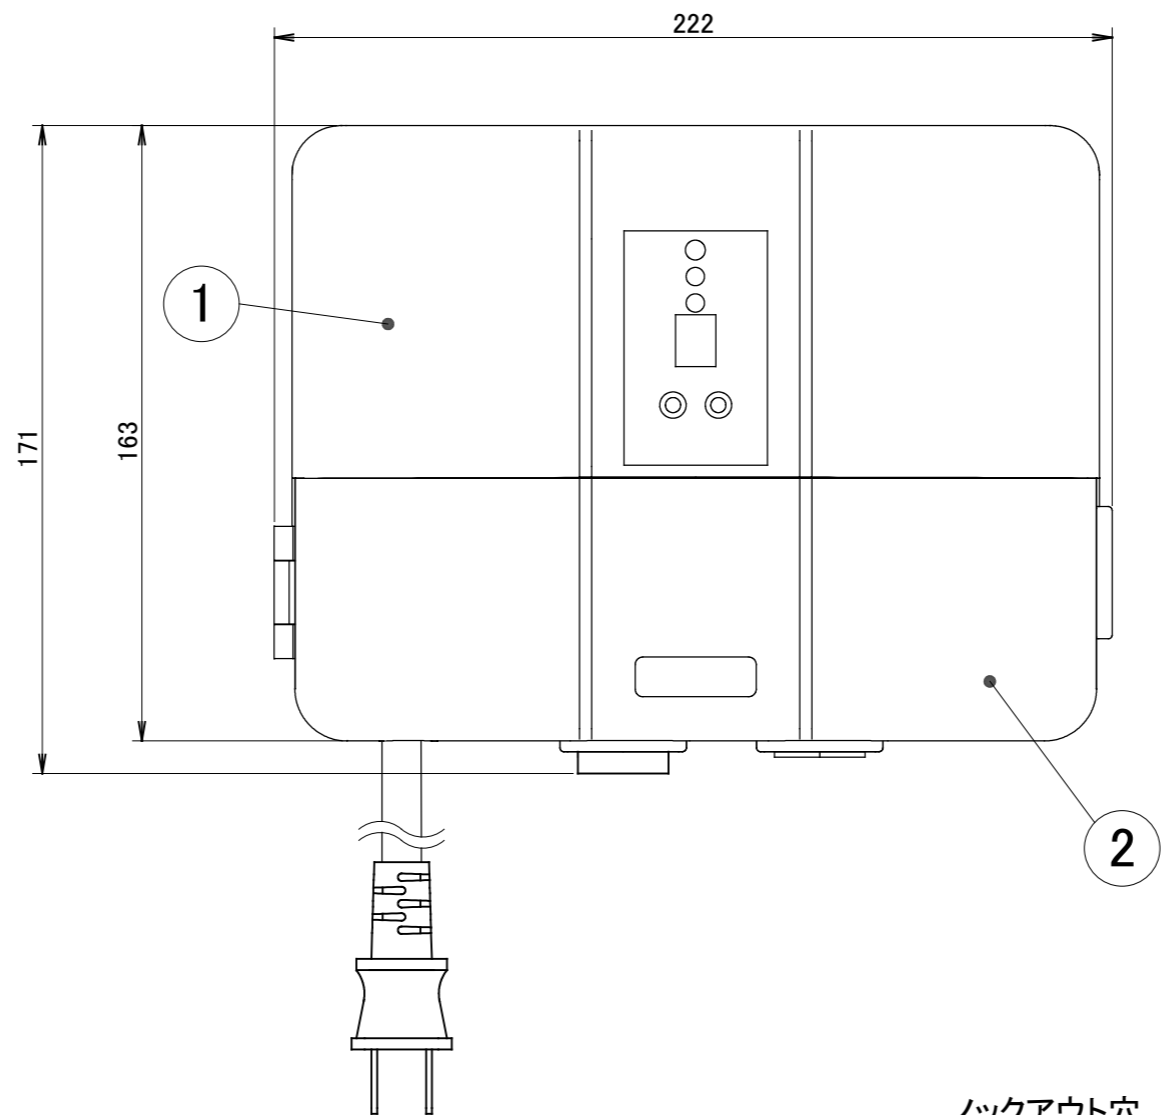

| No. | 部品名 | 個数 | 材質 |
|-----|--------|----|----|
| 1 | ケース上蓋 | 1 | PC |
| 2 | ケース下蓋 | 1 | PC |
| 3 | ケースベース | 1 | PC |
| 4 | コネクター | 2 | PC |

プラグコード長: 約500mm

| 名前 / NAME | | 消費電力 / POWER CONSUMPTION | | 品番 / PART NO. | |
|-----------|-------------------------|--------------------------|-----------|-----------------------------|-----------|
| 検認 | 原 | - | | HEA-016I/G | |
| 検認 | 小林 | 光源 / LIGHT | | 色 / COLOR | |
| 設計 | 小林 | - | | アイボリー/グレイッシュベージュ | |
| 製図 | 岩下 | 重量 / WEIGHT | | 品名 / DRAWING NAME | |
| 日付 | 2018/2/13 | 約1400g | | LEDIUS ローボルトトランス75W 常時点灯回路付 | |
| NO. | 改定履歴 / REVISION HISTORY | 日付 | 名前 / NAME | 日付 | 2018/2/13 |

投影法 / PROJECTION
尺度 / SCALE
1 : 2