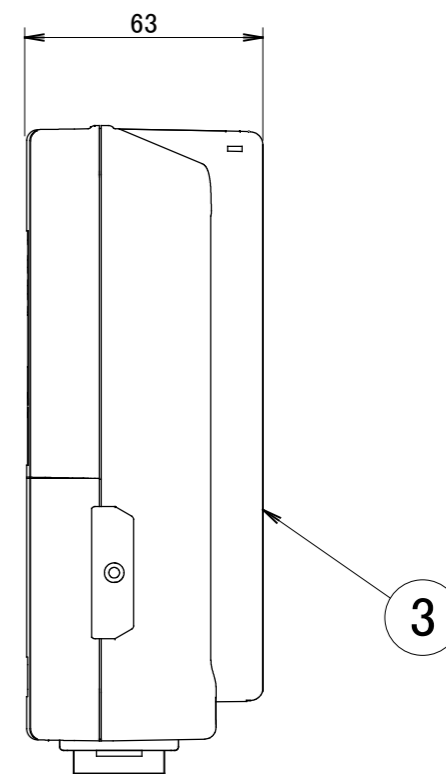

| No. | 部品名 | 個数 | 材質 |
|-----|--------|----|----|
| 1 | ケース上蓋 | 1 | PC |
| 2 | ケース下蓋 | 1 | PC |
| 3 | ケースベース | 1 | PC |
| 4 | コネクター | 2 | PC |

プラグコード長: 約500mm

| 名前 / NAME | | 消費電力 / POWER CONSUMPTION | | 品番 / PART NO. | |
|-----------|-------------------------|--------------------------|-----------|-----------------------------|-----------|
| 検認 | 原 | - | | HEA-016I/G | |
| 検認 | 小林 | 光源 / LIGHT | | 色 / COLOR | |
| 設計 | 小林 | - | | アイボリー/グレイッシュベージュ | |
| 製図 | 岩下 | 重量 / WEIGHT | | 品名 / DRAWING NAME | |
| 日付 | 2018/2/13 | 約1400g | | LEDIUS ローボルトトランス75W 常時点灯回路付 | |
| NO. | 改定履歴 / REVISION HISTORY | 日付 | 名前 / NAME | 日付 | 2018/2/13 |

投影法 / PROJECTION
尺度 / SCALE
1 : 2