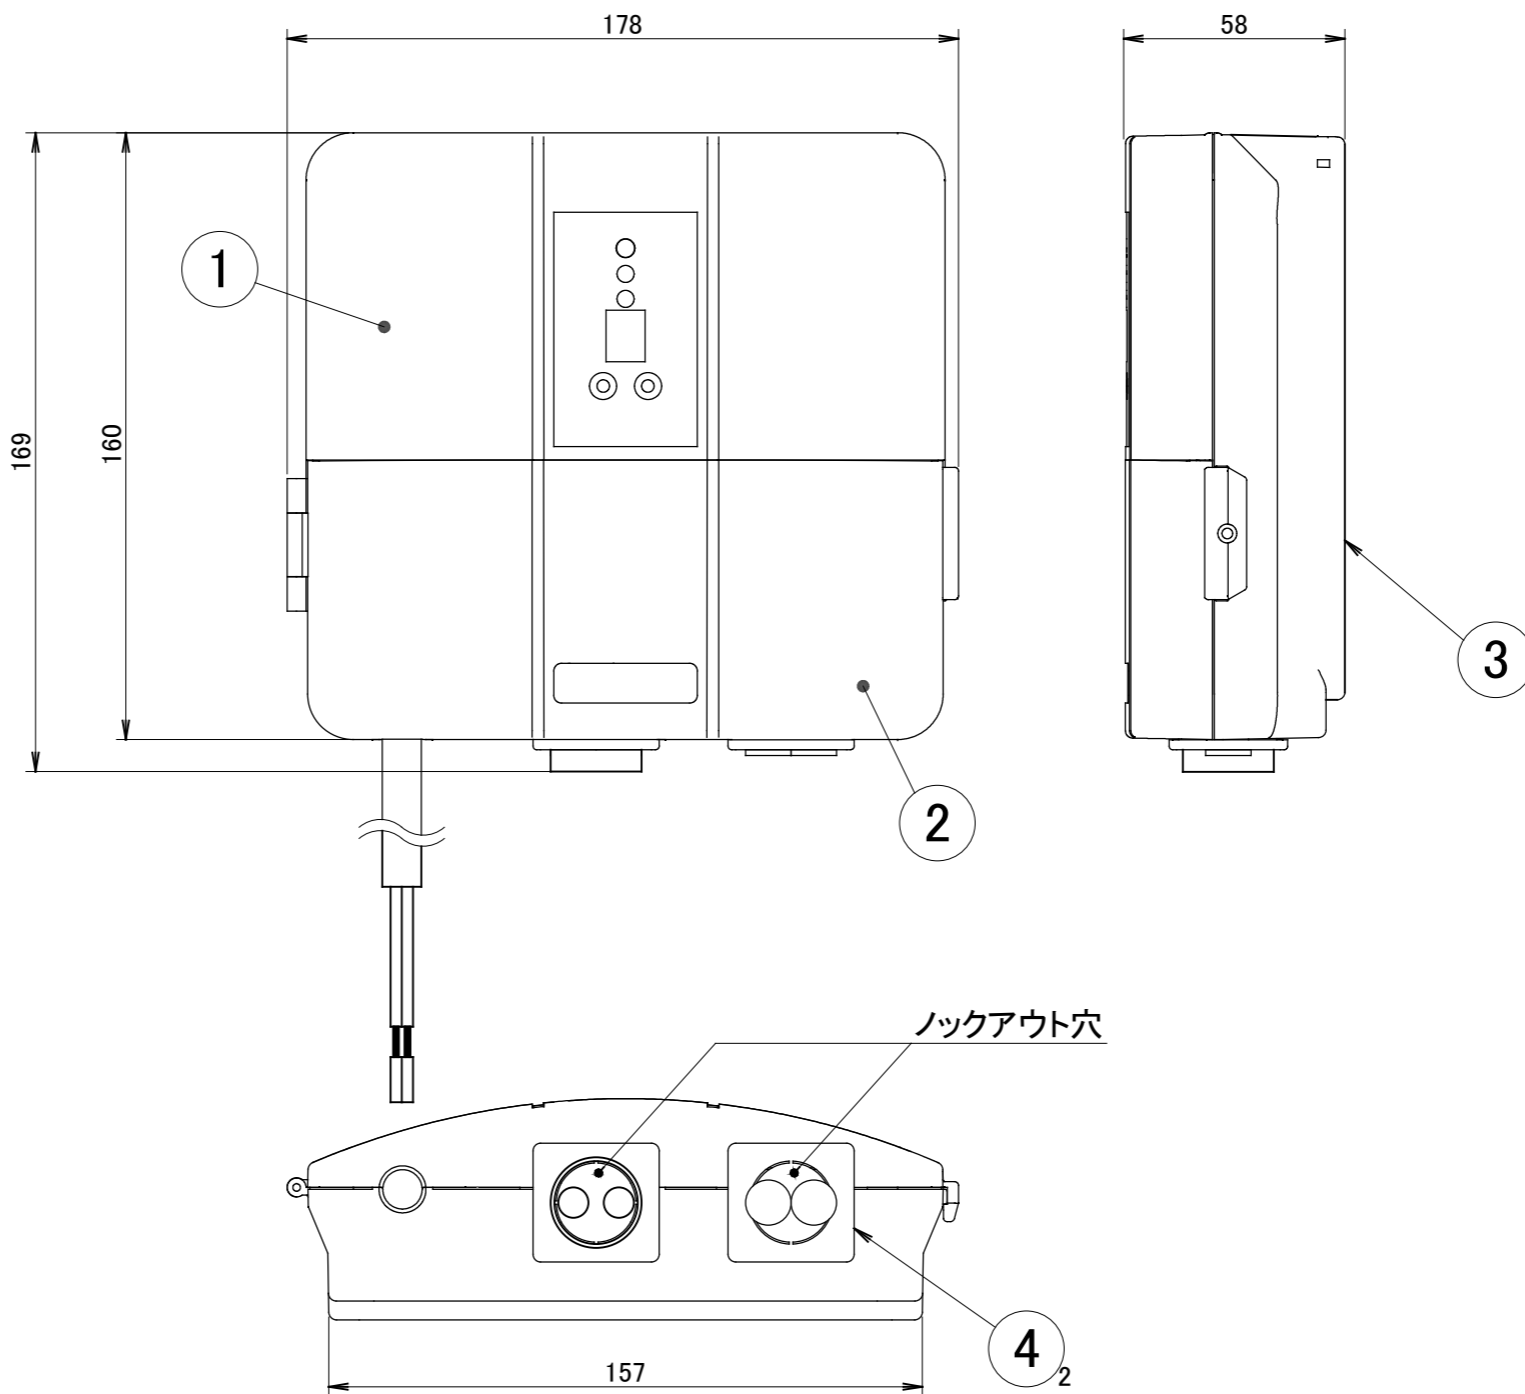

No.	部品名	個数	材質
1	ケース上蓋	1	PC
2	ケース下蓋	1	PC
3	ケースベース	1	PC
4	コネクター	2	PC

名前 / NAME		消費電力 / POWER CONSUMPTION	品番 / PART NO.	
検認	原	-	HEA-018I/G	
検認	小林	光源 / LIGHT	色 / COLOR	
設計	小林	-	アイボリー/グレイッシュベージュ	
製図	岩下	重量 / WEIGHT	品名 / DRAWING NAME	
NO.	改定履歴 / REVISION HISTORY	日付	名前 / NAME	日付
1		2		3
4		5		6
2018/2/13		消費電力 / POWER CONSUMPTION	900g	品番 / PART NO.
		検認		HEA-018I/G
		検認		光源 / LIGHT
		設計		色 / COLOR
		製図		アイボリー/グレイッシュベージュ
		重量 / WEIGHT		品名 / DRAWING NAME
		900g		LEDIUS ローボルトトランス35W 常時点灯回路付 直結仕様
		投影法 / PROJECTION	尺度 / SCALE	
			1:2	
				1/1

コード長: 約500mm