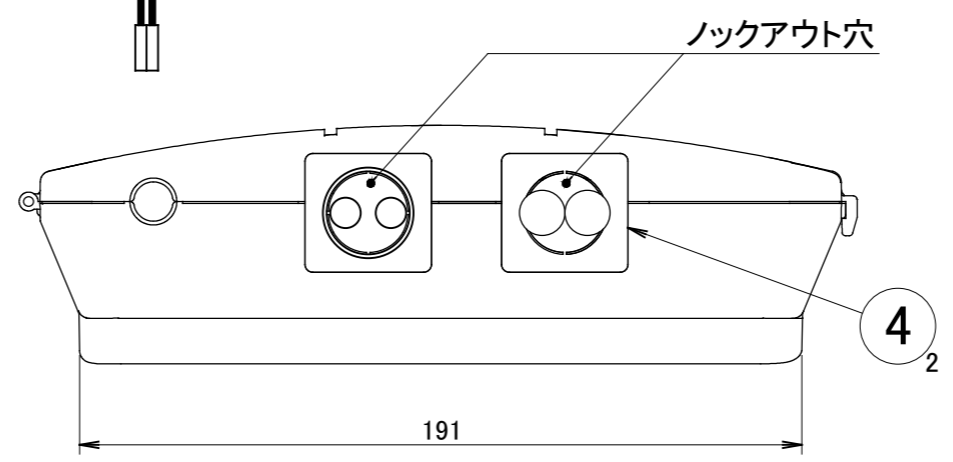

No.	部品名	個数	材質
1	ケース上蓋	1	PC
2	ケース下蓋	1	PC
3	ケースベース	1	PC
4	コネクター	2	PC

コード長: 約500mm

名前 / NAME		消費電力 / POWER CONSUMPTION		品番 / PART NO.	
検認	原	-		HEA-019I/G	
検認	小林	光源 / LIGHT		色 / COLOR	
設計	小林	-		アイボリー/グレイッシュベージュ	
製図	岩下	重量 / WEIGHT		品名 / DRAWING NAME	
NO.	改定履歴 / REVISION HISTORY	日付	名前 / NAME	日付	2018/2/13
		約1400g		LEDIUS ローボルトトランス75W 常時点灯回路付 直結仕様	
		投影法 / PROJECTION	尺度 / SCALE	 DiGiTEC TAKASHO DIGITEC CO.,LTD.	
			1 : 2		