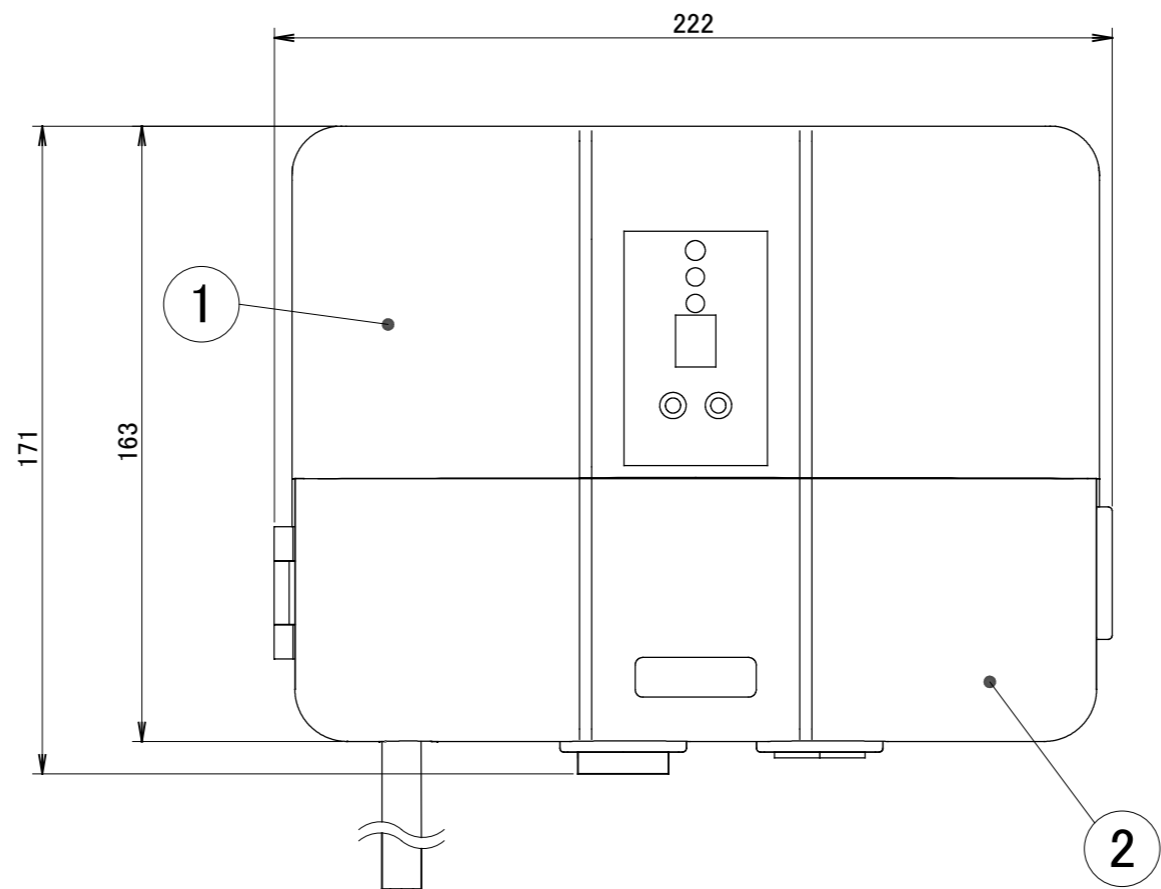

No.	部品名	個数	材質
1	ケース上蓋	1	PC
2	ケース下蓋	1	PC
3	ケースベース	1	PC
4	コネクター	2	PC

コード長: 約500mm

名前 / NAME		消費電力 / POWER CONSUMPTION		品番 / PART NO.	
検認	原	-		HEA-019I/G	
検認	小林	光源 / LIGHT		色 / COLOR	
設計	小林	-		アイボリー/グレイッシュベージュ	
製図	岩下	重量 / WEIGHT		品名 / DRAWING NAME	
NO.	改定履歴 / REVISION HISTORY	日付	名前 / NAME	日付	2018/2/13
		約1400g		LEDIUS ローボルトトランス75W 常時点灯回路付 直結仕様	
		投影法 / PROJECTION	尺度 / SCALE	 DiGiTEC TAKASHO DIGITEC CO.,LTD.	
			1 : 2		