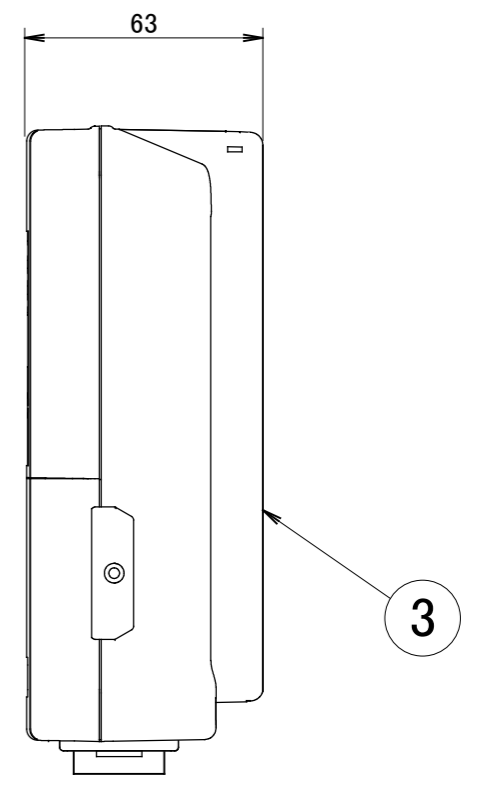

No.	部品名	個数	材質
1	ケース上蓋	1	PC
2	ケース下蓋	1	PC
3	ケースベース	1	PC
4	コネクター	2	PC

コード長: 約500mm

名前 / NAME		消費電力 / POWER CONSUMPTION		品番 / PART NO.	
検認	原	-		HEA-019I/G	
検認	小林	光源 / LIGHT		色 / COLOR	
設計	小林	-		アイボリー/グレイッシュベージュ	
製図	岩下	重量 / WEIGHT		品名 / DRAWING NAME	
NO.	改定履歴 / REVISION HISTORY	日付	名前 / NAME	日付	2018/2/13
		約1400g		LEDIUS ローボルトトランス75W 常時点灯回路付 直結仕様	
		投影法 / PROJECTION	尺度 / SCALE	 DiGiTEC TAKASHO DIGITEC CO.,LTD.	
			1 : 2		