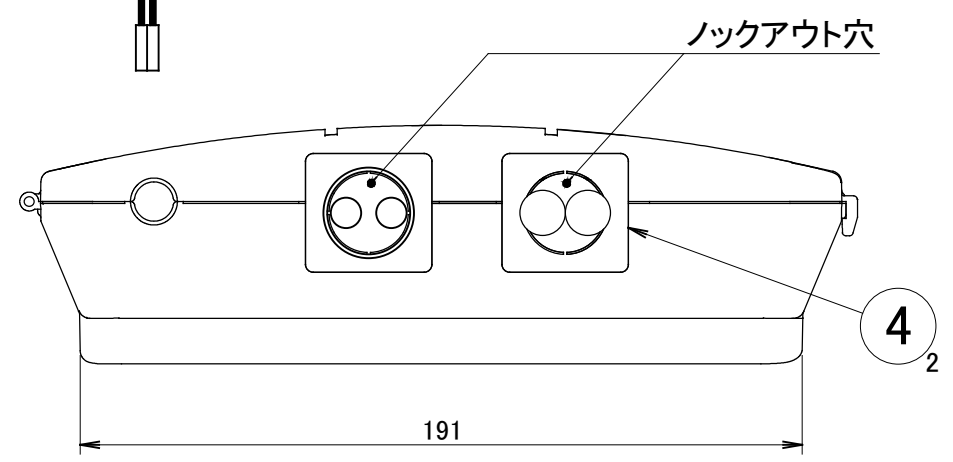

No.	部品名	個数	材質
1	ケース上蓋	1	PC
2	ケース下蓋	1	PC
3	ケースベース	1	PC
4	コネクター	2	PC

コード長: 約500mm

名前 / NAME		消費電力 / POWER CONSUMPTION		品番 / PART NO.	
検認	原	-		HEA-019I/G	
検認	小林	光源 / LIGHT		色 / COLOR	
設計	小林	-		アイボリー/グレイッシュベージュ	
製図	岩下	重量 / WEIGHT		品名 / DRAWING NAME	
NO.	改定履歴 / REVISION HISTORY	日付	名前 / NAME	日付	2018/2/13
約1400g	LEDIUS ローボルトトランス75W 常時点灯回路付 直結仕様	投影法 / PROJECTION	尺度 / SCALE	DiGiTEC TAKASHO DIGITEC CO.,LTD.	
1:2	1/1				