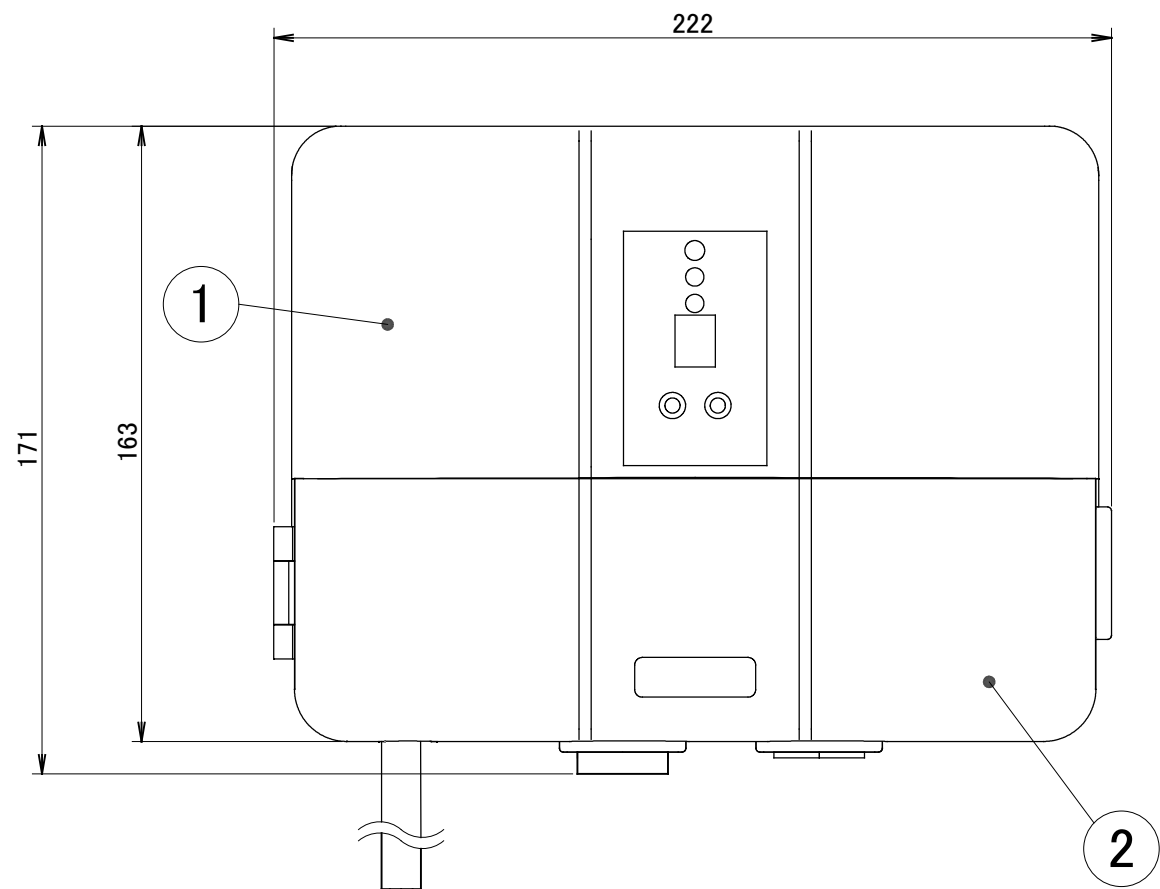

No.	部品名	個数	材質
1	ケース上蓋	1	PC
2	ケース下蓋	1	PC
3	ケースベース	1	PC
4	コネクター	2	PC

コード長: 約500mm

名前 / NAME		消費電力 / POWER CONSUMPTION		品番 / PART NO.	
検認	原	-		HEA-019I/G	
検認	小林	光源 / LIGHT		色 / COLOR	
設計	小林	-		アイボリー/グレイッシュベージュ	
製図	岩下	重量 / WEIGHT		品名 / DRAWING NAME	
NO.	改定履歴 / REVISION HISTORY	日付	名前 / NAME	日付	2018/2/13
約1400g	LEDIUS ローボルトトランス75W 常時点灯回路付 直結仕様	投影法 / PROJECTION	尺度 / SCALE	DiGiTEC TAKASHO DIGITEC CO.,LTD.	
1:2	1/1				