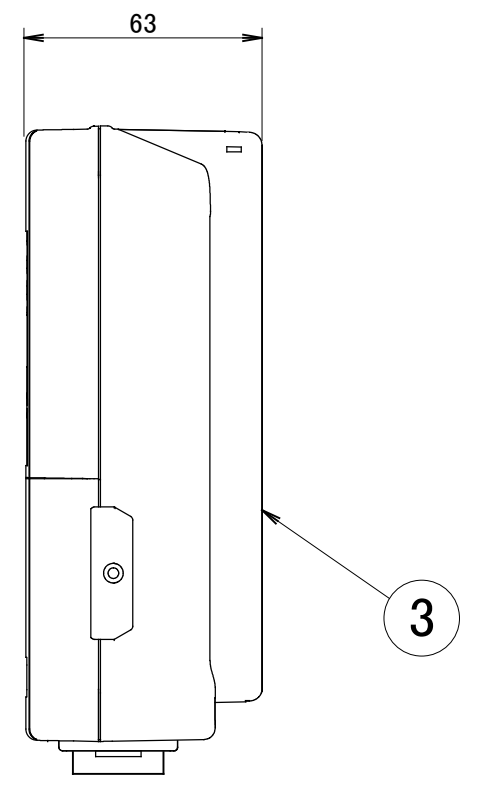

No.	部品名	個数	材質
1	ケース上蓋	1	PC
2	ケース下蓋	1	PC
3	ケースベース	1	PC
4	コネクター	2	PC

コード長: 約500mm

名前 / NAME		消費電力 / POWER CONSUMPTION		品番 / PART NO.	
検認	原	-		HEA-019I/G	
検認	小林	光源 / LIGHT		色 / COLOR	
設計	小林	-		アイボリー/グレイッシュベージュ	
製図	岩下	重量 / WEIGHT		品名 / DRAWING NAME	
NO.	改定履歴 / REVISION HISTORY	日付	名前 / NAME	日付	2018/2/13
約1400g	LEDIUS ローボルトトランス75W 常時点灯回路付 直結仕様	投影法 / PROJECTION	尺度 / SCALE	DiGiTEC TAKASHO DIGITEC CO.,LTD.	
1:2	1/1				