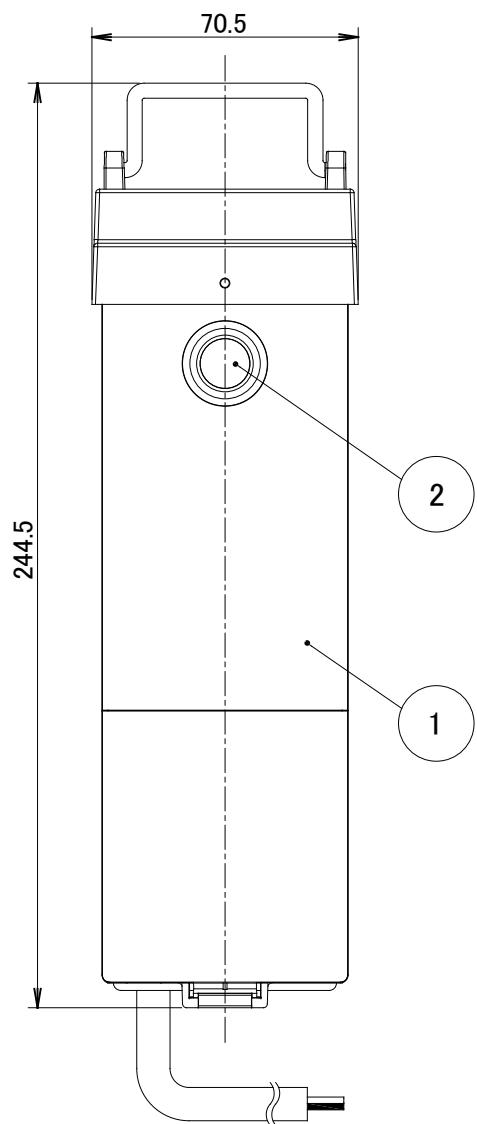

	1	2	3	4	5	6	7	8	
A	No.	部品名	個数	材質					
	1	トランス本体	1	PC					
	2	照度センサー	1	-					
	3	操作パネル	1	-					
	4	固定用ビス(付属)	2	SUS					
	5	結束バンド(付属)	2	PA66					

コード長:約500mm

				名前 / NAME		消費電力 / POWER CONSUMPTION		品番 / PART NO.	
				検認	原	-		HEA-020K	
				検認	小林	光源 / LIGHT		色 / COLOR	
				設計	小林	-		ブラック	
				製図	小野寺	重量 / WEIGHT		品名 / DRAWING NAME	
				日付	2018/07/25	約0.7kg		LEDIUS ローボルトトランス35W 常時点灯回路付 独立柱タイプ	
				投影法 / PROJECTION		尺度 / SCALE			
				NO.		改定履歴 / REVISION HISTORY			
				日付	名前 / NAME	1:2			

1	2	3	4	5	6	7	8
---	---	---	---	---	---	---	---