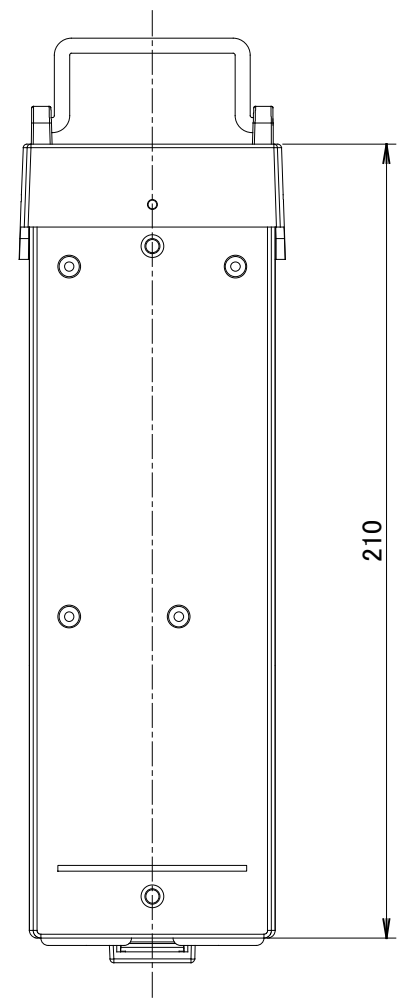

	1	2	3	4	5	6	7	8	
A	No.	部品名	個数	材質					
	1	トランス本体	1	PC					
	2	照度センサー	1	-					
	3	操作パネル	1	-					
	4	固定用ビス(付属)	2	SUS					
	5	結束バンド(付属)	2	PA66					

コード長:約500mm

				名前 / NAME		消費電力 / POWER CONSUMPTION		品番 / PART NO.	
				検認	原	-		HEA-020K	
				検認	小林	光源 / LIGHT		色 / COLOR	
				設計	小林	-		ブラック	
				製図	小野寺	重量 / WEIGHT		品名 / DRAWING NAME	
				日付	2018/07/25	約0.7kg		LEDIUS ローボルトトランス35W 常時点灯回路付 独立柱タイプ	
				投影法 / PROJECTION		尺度 / SCALE			
				NO.		改定履歴 / REVISION HISTORY			
				日付	名前 / NAME	1:2			

1	2	3	4	5	6	7	8
---	---	---	---	---	---	---	---