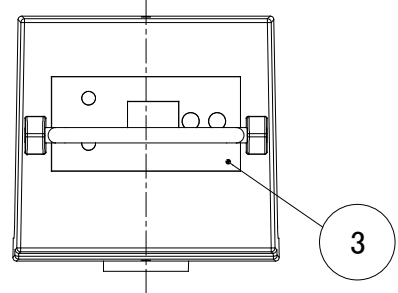

	1	2	3	4	5	6	7	8	
A	No.	部品名	個数	材質					
	1	トランス本体	1	PC					
	2	照度センサー	1	-					
	3	操作パネル	1	-					
	4	固定用ビス(付属)	2	SUS					
	5	結束バンド(付属)	2	PA66					

コード長:約500mm

				名前 / NAME		消費電力 / POWER CONSUMPTION		品番 / PART NO.	
				検認	原	-		HEA-020K	
				検認	小林	光源 / LIGHT		色 / COLOR	
				設計	小林	-		ブラック	
				製図	小野寺	重量 / WEIGHT		品名 / DRAWING NAME	
				日付	2018/07/25	約0.7kg		LEDIUS ローボルトトランス35W 常時点灯回路付 独立柱タイプ	
				投影法 / PROJECTION		尺度 / SCALE			
				NO.		改定履歴 / REVISION HISTORY			
				日付	名前 / NAME	1:2			