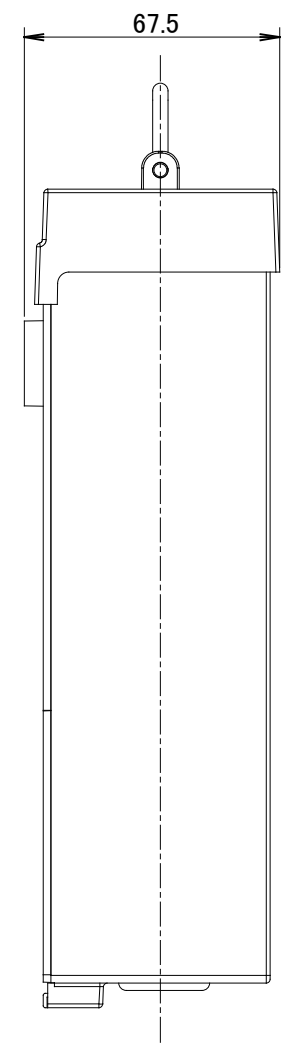

	1	2	3	4	5	6	7	8	
A	No.	部品名	個数	材質					
	1	トランス本体	1	PC					
	2	照度センサー	1	-					
	3	操作パネル	1	-					
	4	固定用ビス(付属)	2	SUS					
	5	結束バンド(付属)	2	PA66					

コード長:約500mm

				名前 / NAME		消費電力 / POWER CONSUMPTION		品番 / PART NO.	
				検認	原	-		HEA-020K	
				検認	小林	光源 / LIGHT		色 / COLOR	
				設計	小林	-		ブラック	
				製図	小野寺	重量 / WEIGHT		品名 / DRAWING NAME	
				日付	2018/07/25	約0.7kg		LEDIUS ローボルトトランス35W 常時点灯回路付 独立柱タイプ	
				投影法 / PROJECTION		尺度 / SCALE			
				NO.		改定履歴 / REVISION HISTORY			
				日付	名前 / NAME	1:2			

1	2	3	4	5	6	7	8
---	---	---	---	---	---	---	---