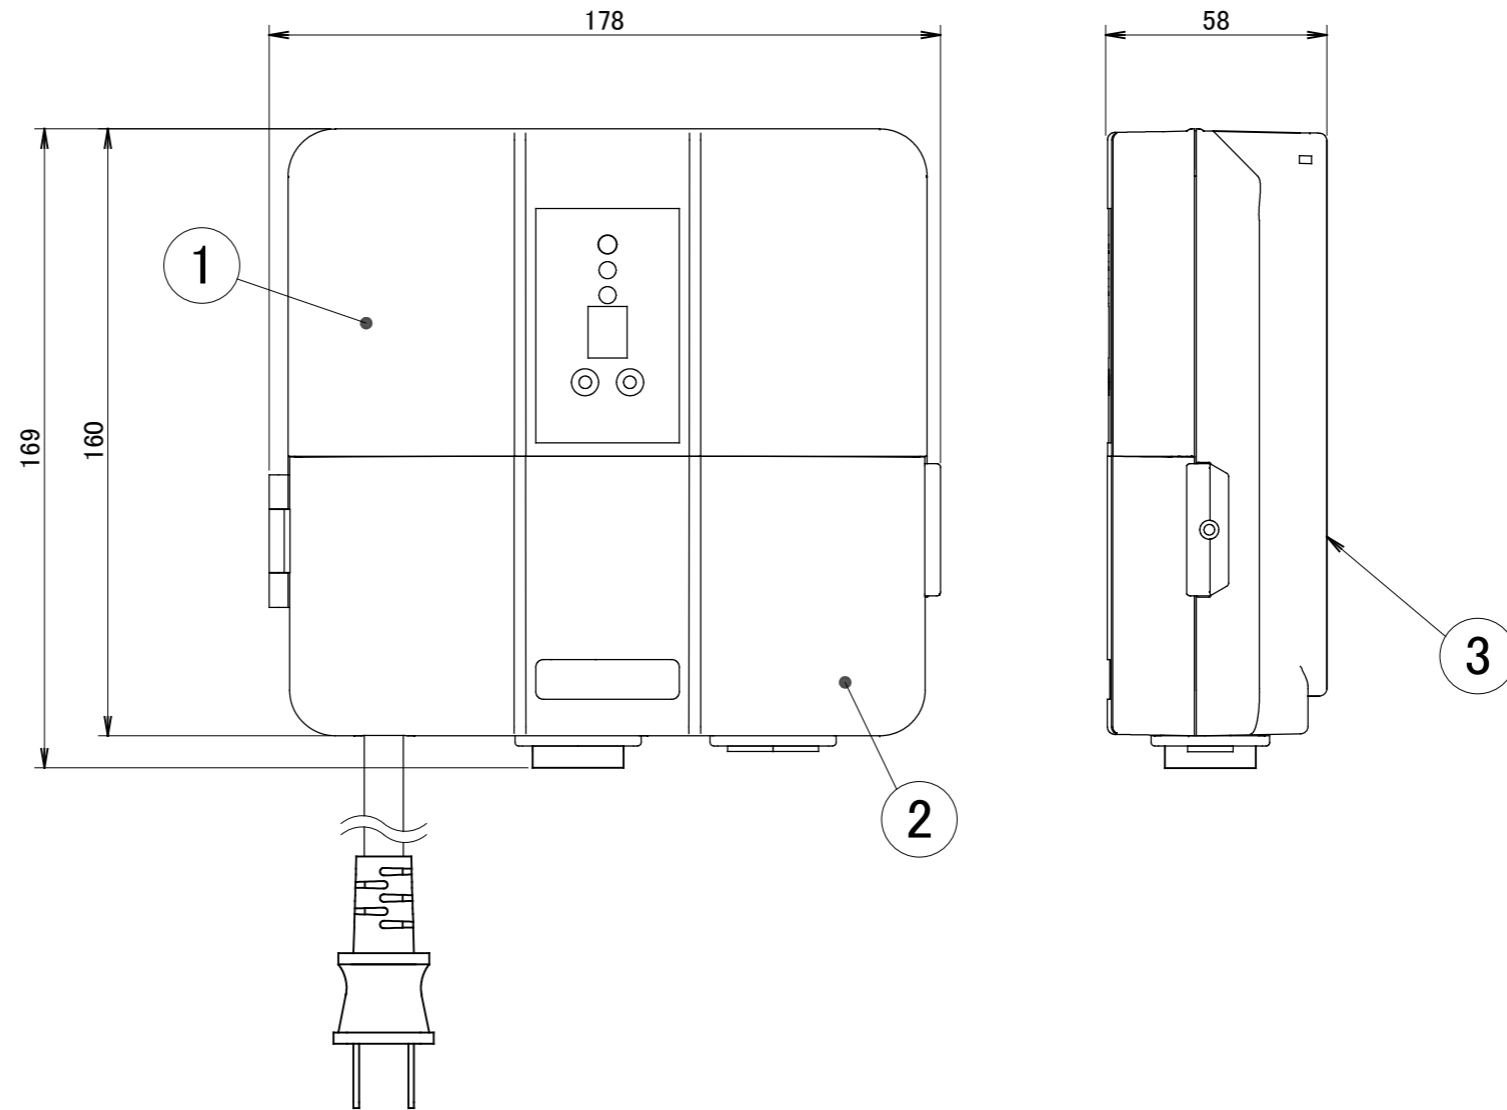

No.	部品名	個数	材質
1	ケース上蓋	1	PC
2	ケース下蓋	1	PC
3	ケースベース	1	PC
4	コネクター	2	PC

プラグコード長: 約500mm

名前 / NAME		消費電力 / POWER CONSUMPTION		品番 / PART NO.	
検認	原	-		HEA-021I/G	
検認	小林	光源 / LIGHT		色 / COLOR	
設計	小林	-		アイボリー/グレイッシュベージュ	
製図	岩下	重量 / WEIGHT		品名 / DRAWING NAME	
NO.	改定履歴 / REVISION HISTORY	日付	名前 / NAME	日付	2018/2/13
		約900g		LEDIUS ローボルトトランス35W 常時点灯回路付	
		投影法 / PROJECTION	尺度 / SCALE		
			1:2		