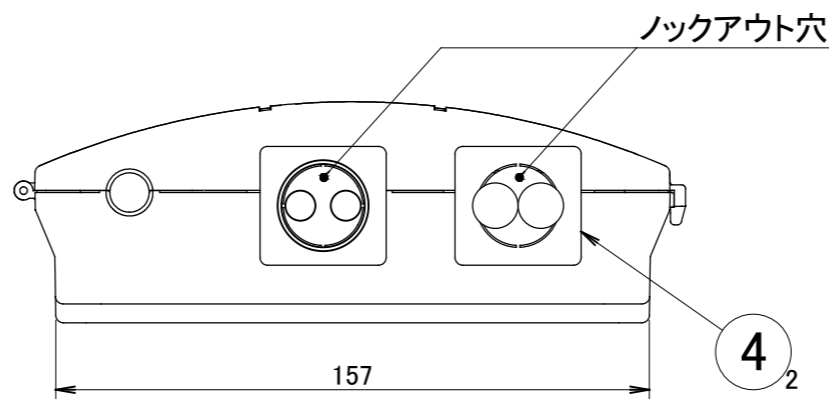

No.	部品名	個数	材質
1	ケース上蓋	1	PC
2	ケース下蓋	1	PC
3	ケースベース	1	PC
4	コネクター	2	PC

プラグコード長: 約500mm

名前 / NAME		消費電力 / POWER CONSUMPTION		品番 / PART NO.	
検認	原	-		HEA-021I/G	
検認	小林	光源 / LIGHT		色 / COLOR	
設計	小林	-		アイボリー/グレイッシュベージュ	
製図	岩下	重量 / WEIGHT		品名 / DRAWING NAME	
NO.	改定履歴 / REVISION HISTORY	日付	名前 / NAME	日付	2018/2/13
		約900g		LEDIUS ローボルトトランス35W 常時点灯回路付	
		投影法 / PROJECTION	尺度 / SCALE		
			1:2		