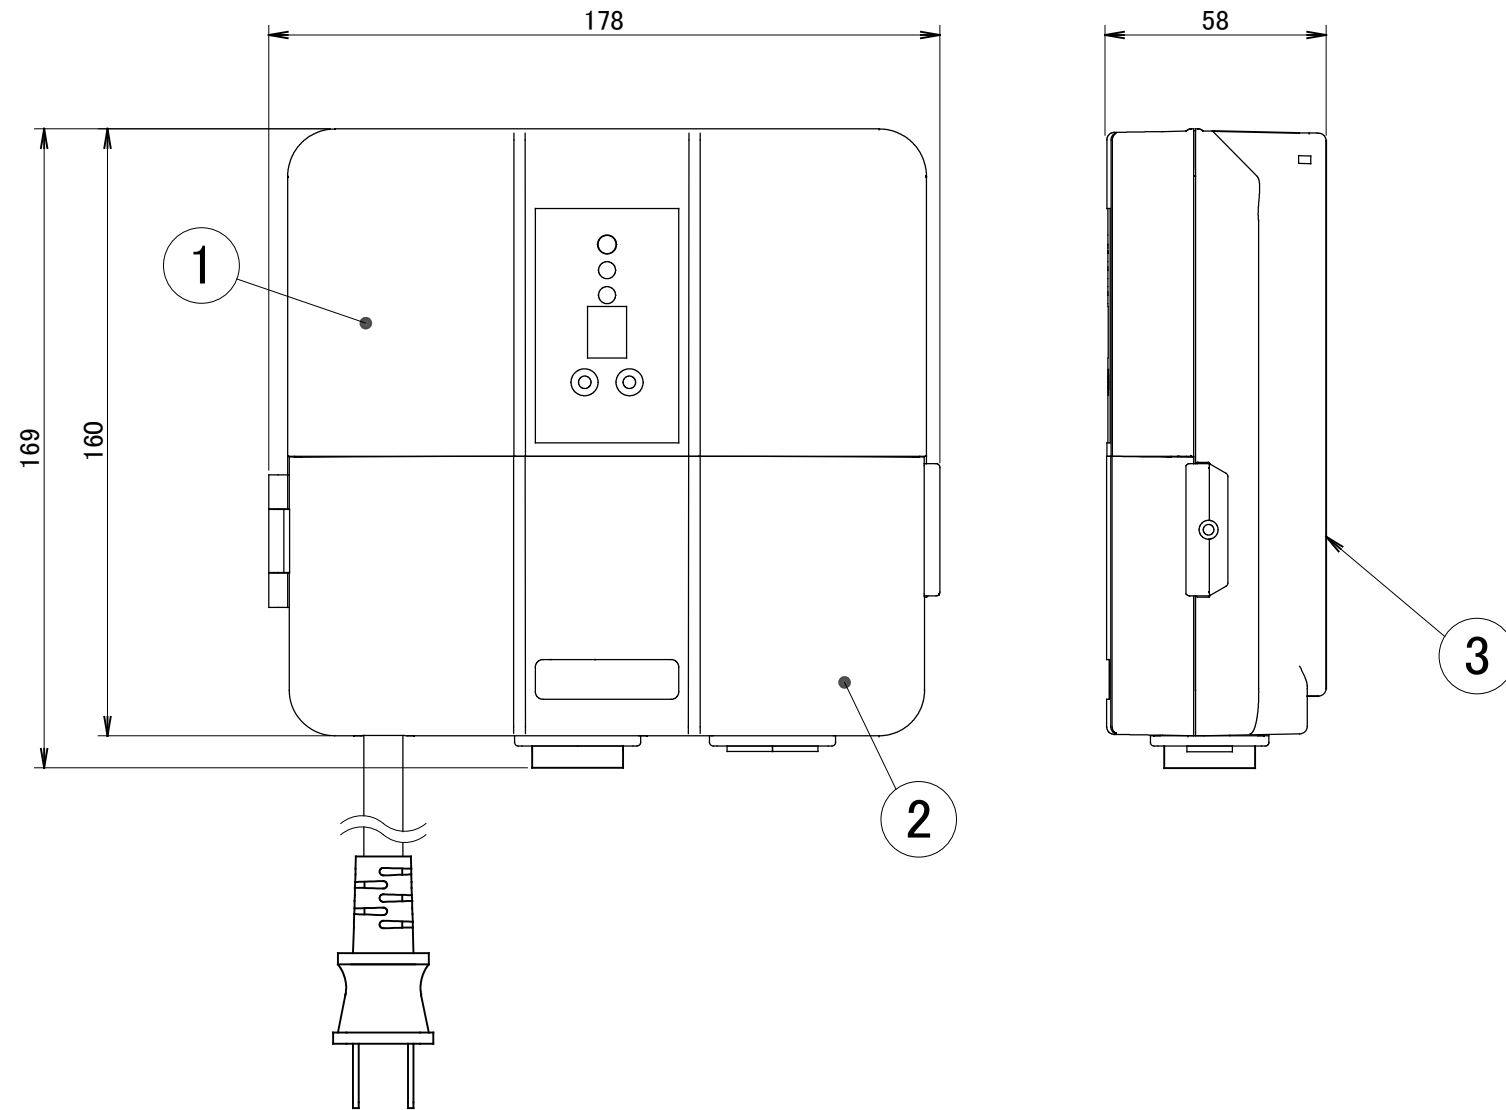

No.	部品名	個数	材質
1	ケース上蓋	1	PC
2	ケース下蓋	1	PC
3	ケースベース	1	PC
4	コネクター	2	PC

プラグコード長: 約500mm

名前 / NAME		消費電力 / POWER CONSUMPTION		品番 / PART NO.	
検認	原	-		HEA-021I/G	
検認	小林	光源 / LIGHT		色 / COLOR	
設計	小林	-		アイボリー/グレイッシュベージュ	
製図	岩下	重量 / WEIGHT		品名 / DRAWING NAME	
NO.	改定履歴 / REVISION HISTORY	日付	名前 / NAME	日付	2018/2/13
		約900g		LEDIUS ローボルトトランス35W 常時点灯回路付	
		投影法 / PROJECTION	尺度 / SCALE		
			1:2		