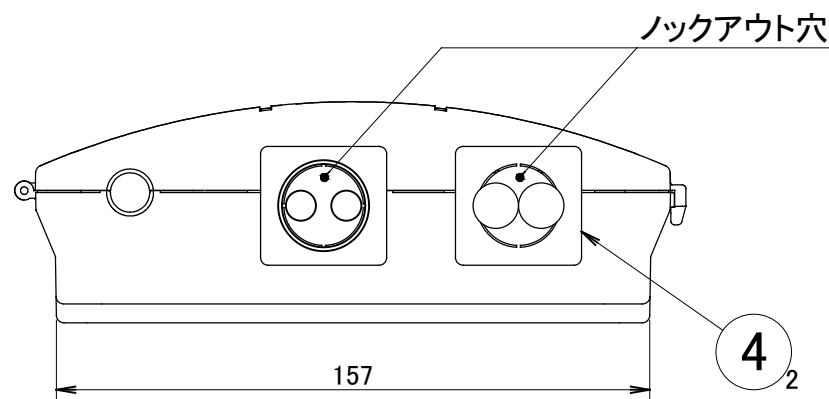

No.	部品名	個数	材質
1	ケース上蓋	1	PC
2	ケース下蓋	1	PC
3	ケースベース	1	PC
4	コネクター	2	PC

プラグコード長: 約500mm

名前 / NAME		消費電力 / POWER CONSUMPTION		品番 / PART NO.	
検認	原	-		HEA-021I/G	
検認	小林	光源 / LIGHT		色 / COLOR	
設計	小林	-		アイボリー/グレイッシュベージュ	
製図	岩下	重量 / WEIGHT		品名 / DRAWING NAME	
NO.	改定履歴 / REVISION HISTORY	日付	名前 / NAME	日付	2018/2/13
		約900g		LEDIUS ローボルトトランス35W 常時点灯回路付	
		投影法 / PROJECTION	尺度 / SCALE		
			1:2		